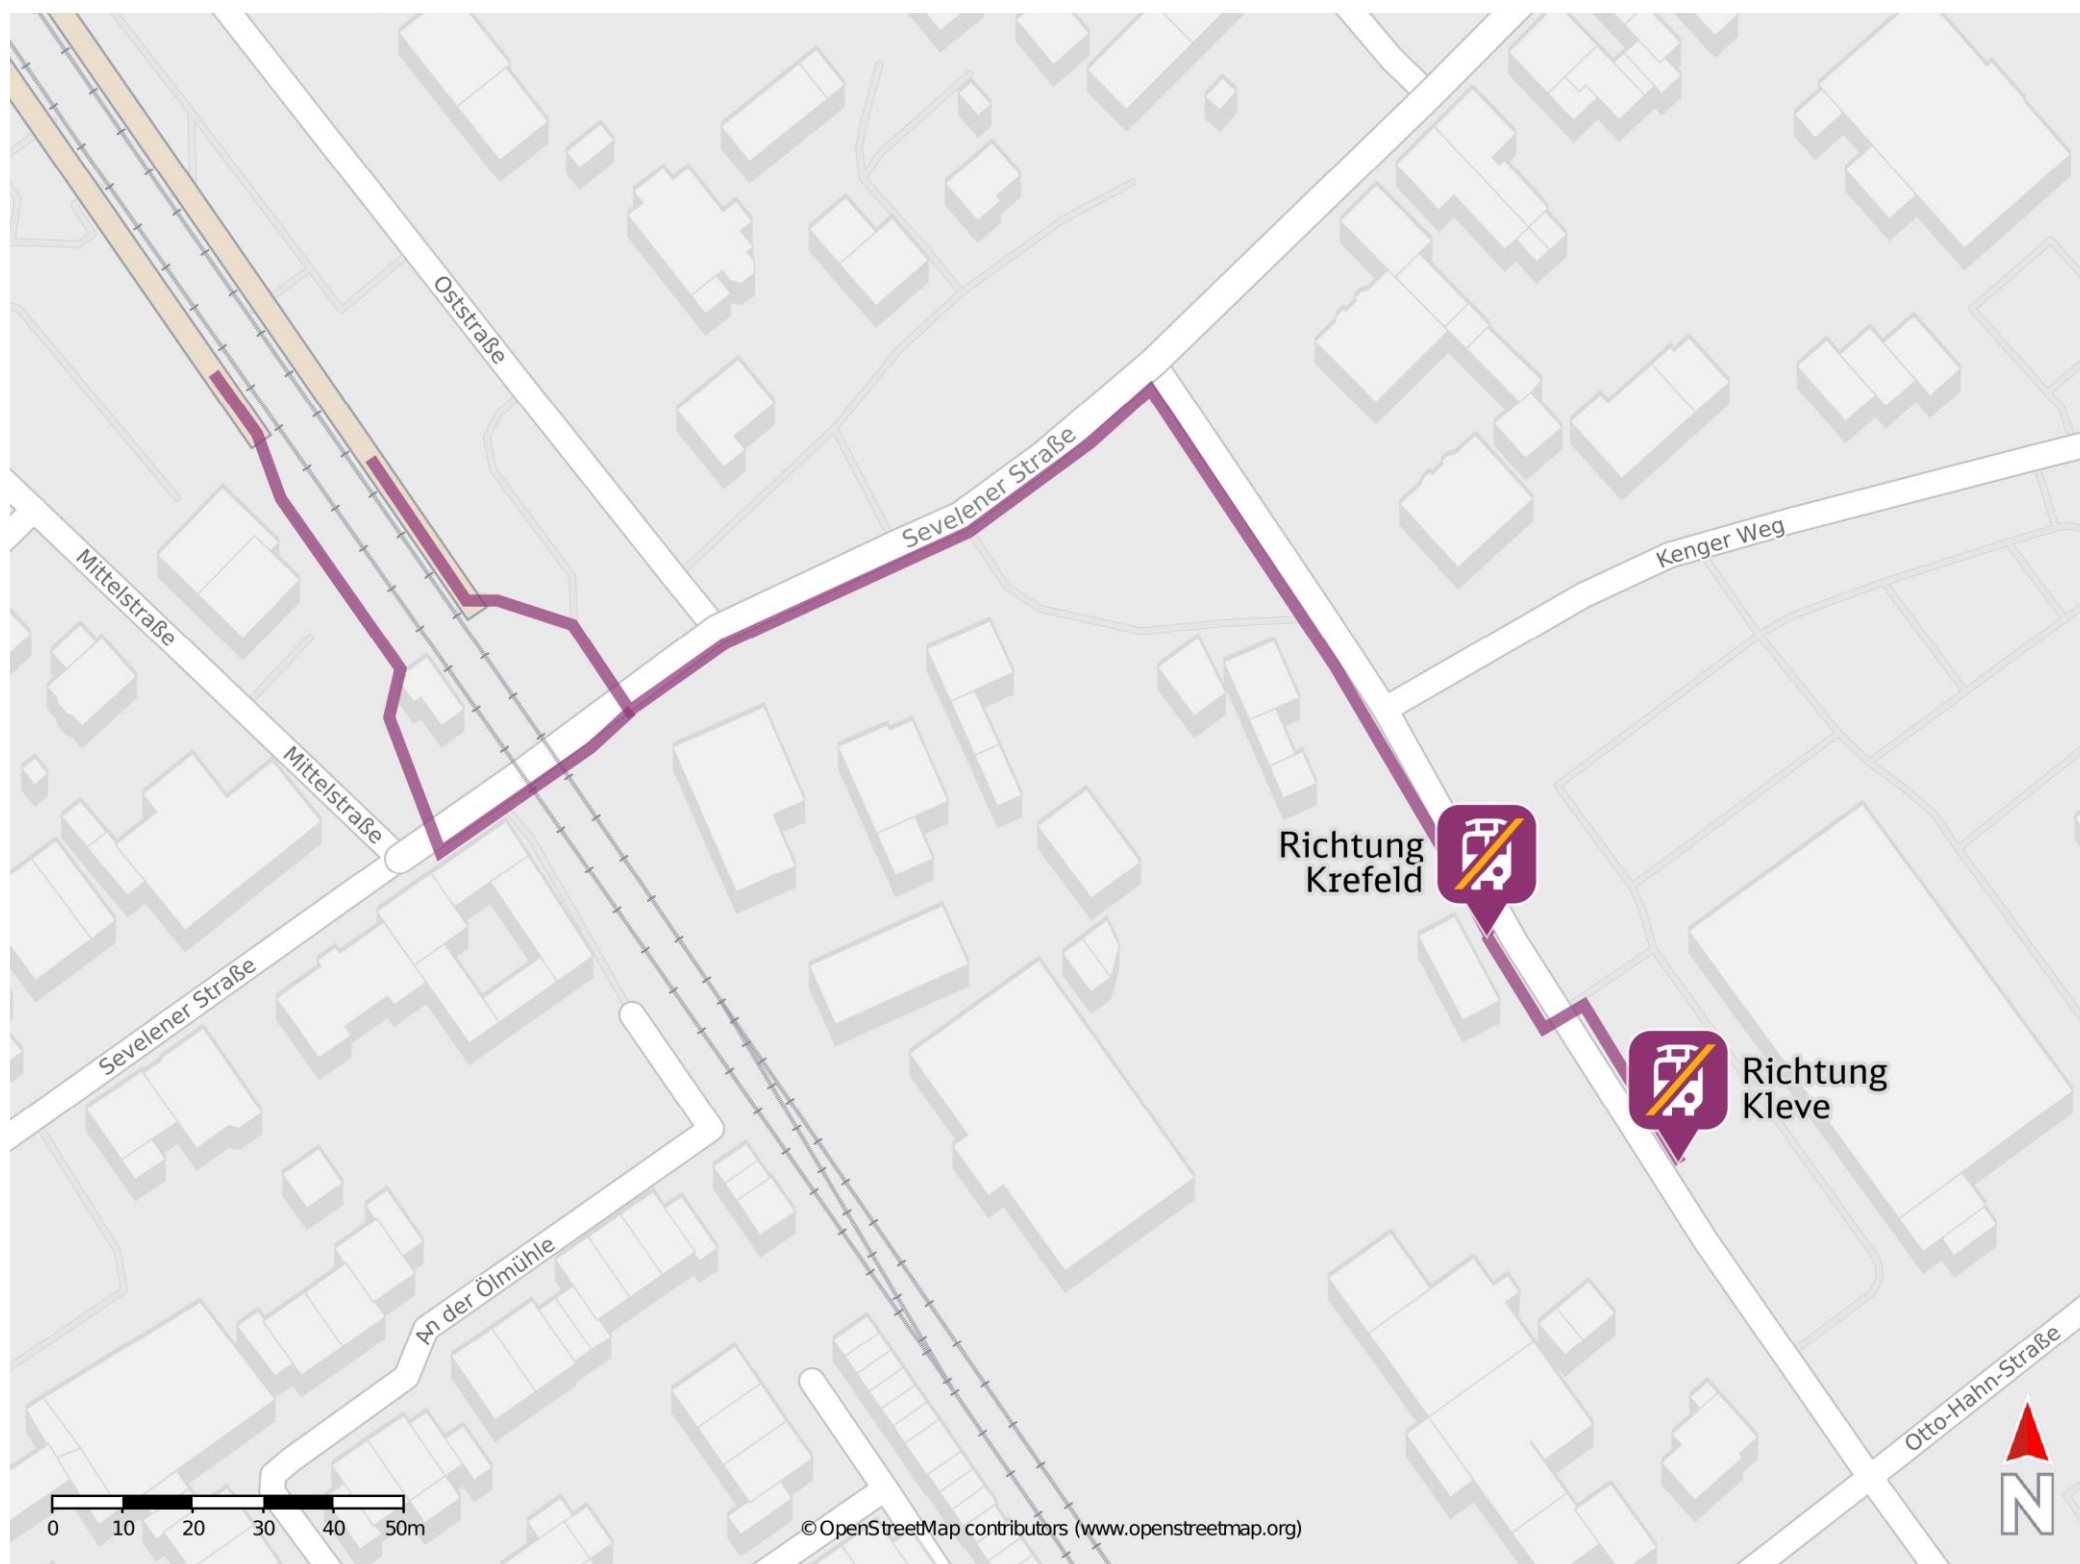

# Umgebungsplan

## Nieukerk

### Wegbeschreibung Schienenersatzverkehr \*

Verlassen Sie den Bahnsteig in Richtung Sevelener Straße. Biegen Sie nach links ab und folgen Sie dem Straßenverlauf. Biegen Sie dann nach rechts auf die Industriestraße ab. Folgen Sie der Industriestraße bis zu den Ersatzhaltestellen.

Ersatzhaltestelle Richtung Krefeld

Ersatzhaltestelle Richtung Kleve

\*Fahrradmitnahme im Schienenersatzverkehr nur begrenzt, teilweise gar nicht möglich. Bitte informieren Sie sich bei dem von Ihnen genutzten Eisenbahnverkehrsunternehmen. Im QR Code sind die Koordinaten der Ersatzhaltestelle hinterlegt.