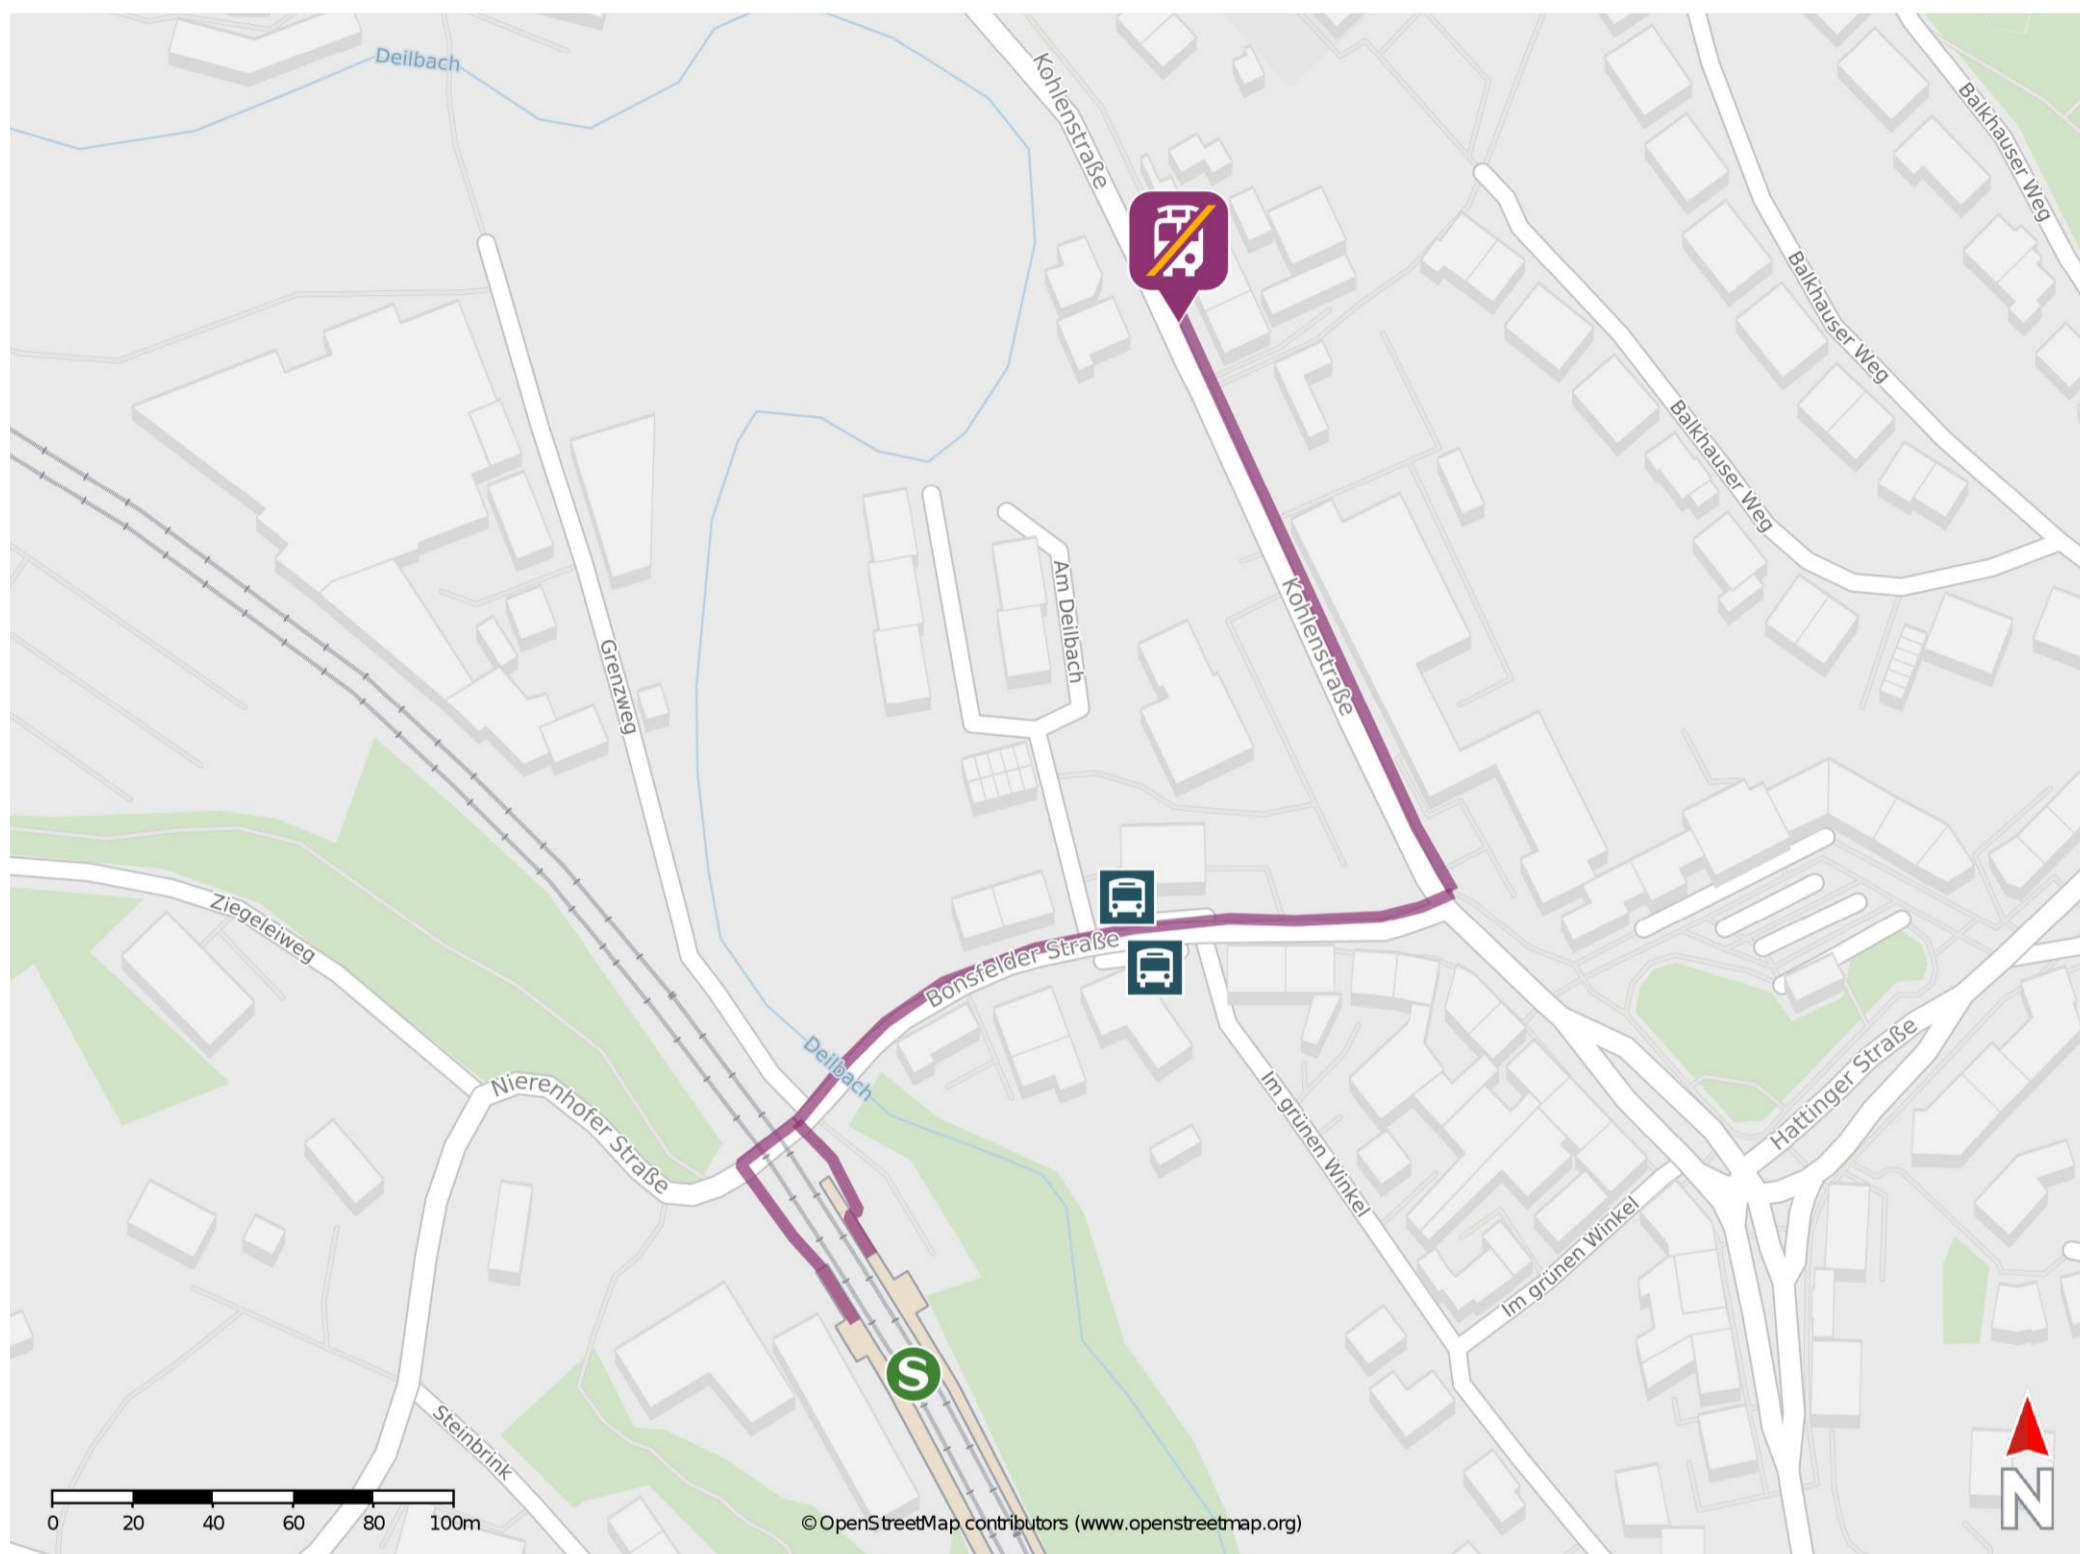

Velbert-Nierenhof

Wegbeschreibung Schienenersatzverkehr *

Verlassen Sie den Bahnsteig und begeben Sie sich an die Bonsfelder Straße. Biegen Sie nach rechts ab und folgen Sie der Straße bis zur Kohlenstraße. Biegen Sie links in die Kohlenstraße ab und folgen Sie der Straße ca.160 m. bis zur Ersatzhaltestelle. Die Ersatzhaltestelle befindet sich an der Bushaltestelle Schule.

* Fahrradmitnahme im Schienenersatzverkehr nur begrenzt möglich.
Im QR Code sind die Koordinaten der Ersatzhaltestelle hinterlegt.

— barrierefrei
— nicht barrierefrei