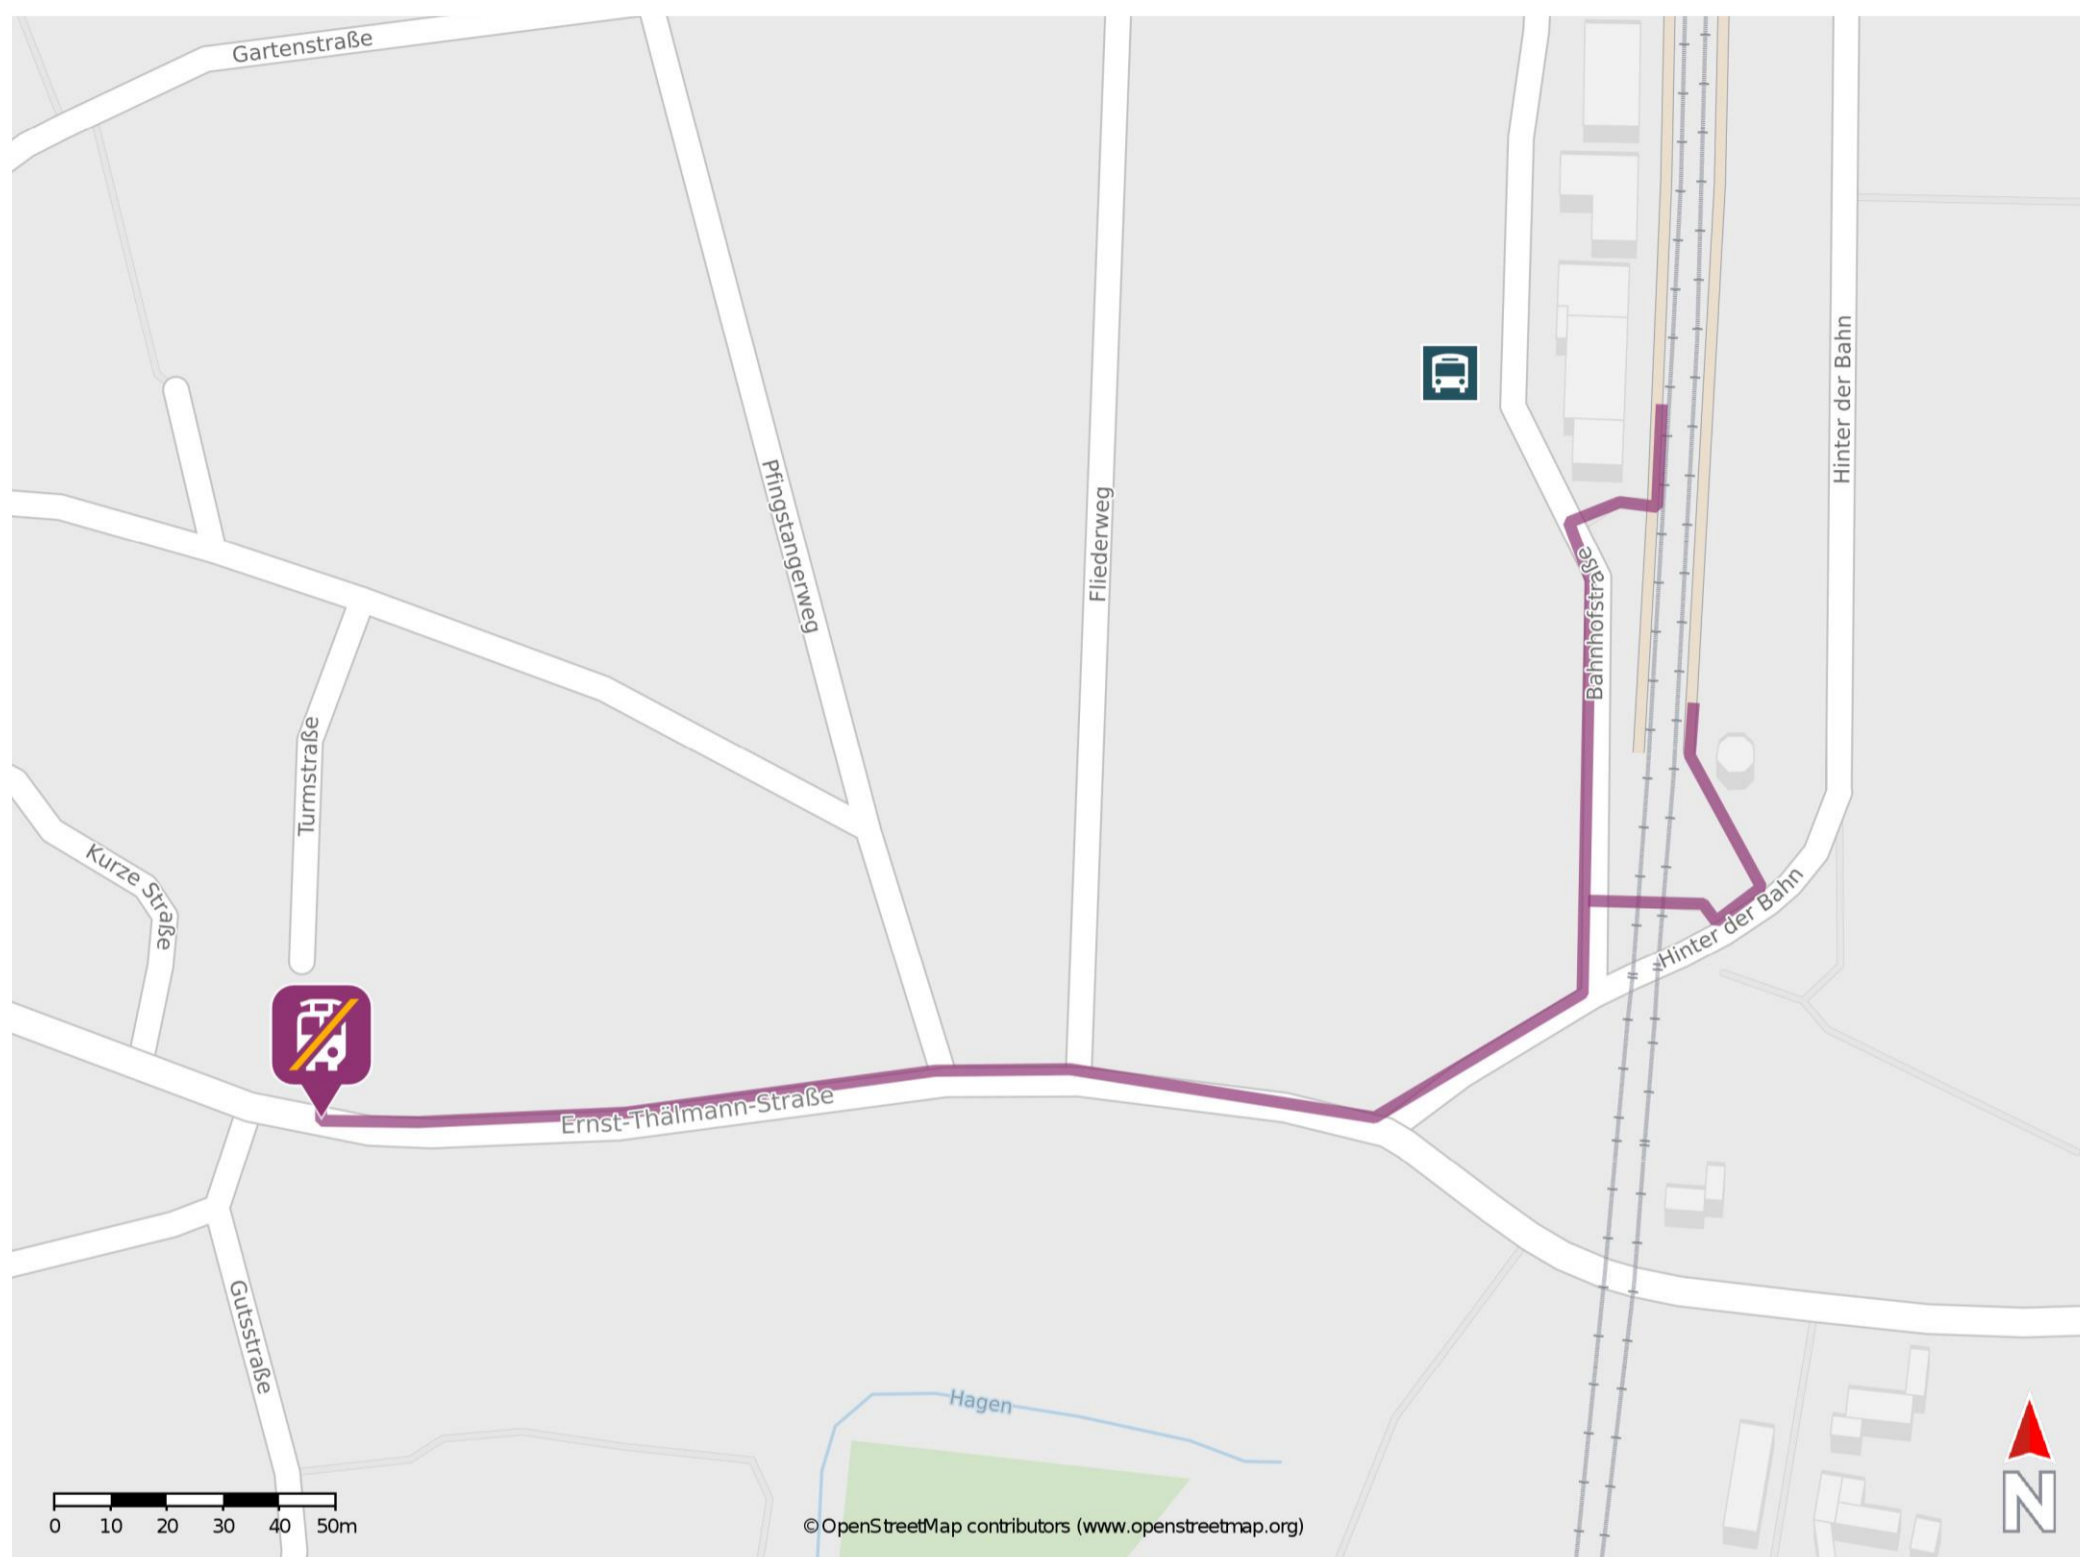

Nienhagen (b Halberstadt)

Wegbeschreibung Schienenersatzverkehr *

Verlassen Sie den Bahnsteig und begeben Sie sich an die Bahnhofstraße. Orientieren Sie sich nach links, ggf. überqueren Sie den Gleisübergang und folgen Sie der Bahnhofstraße bis zur Kreuzung Ernst-Thälmann-Straße. Halten Sie sich rechts und folgen Sie der Ernst-Thälmann-Straße und folgen Sie dieser bis zur Ersatzhaltestelle an der Bushaltestelle Nienhagen Turmstraße.

* Fahrradmitnahme im Schienenersatzverkehr nur begrenzt möglich.
Im QR Code sind die Koordinaten der Ersatzhaltestelle hinterlegt.

— barrierefrei
— nicht barrierefrei