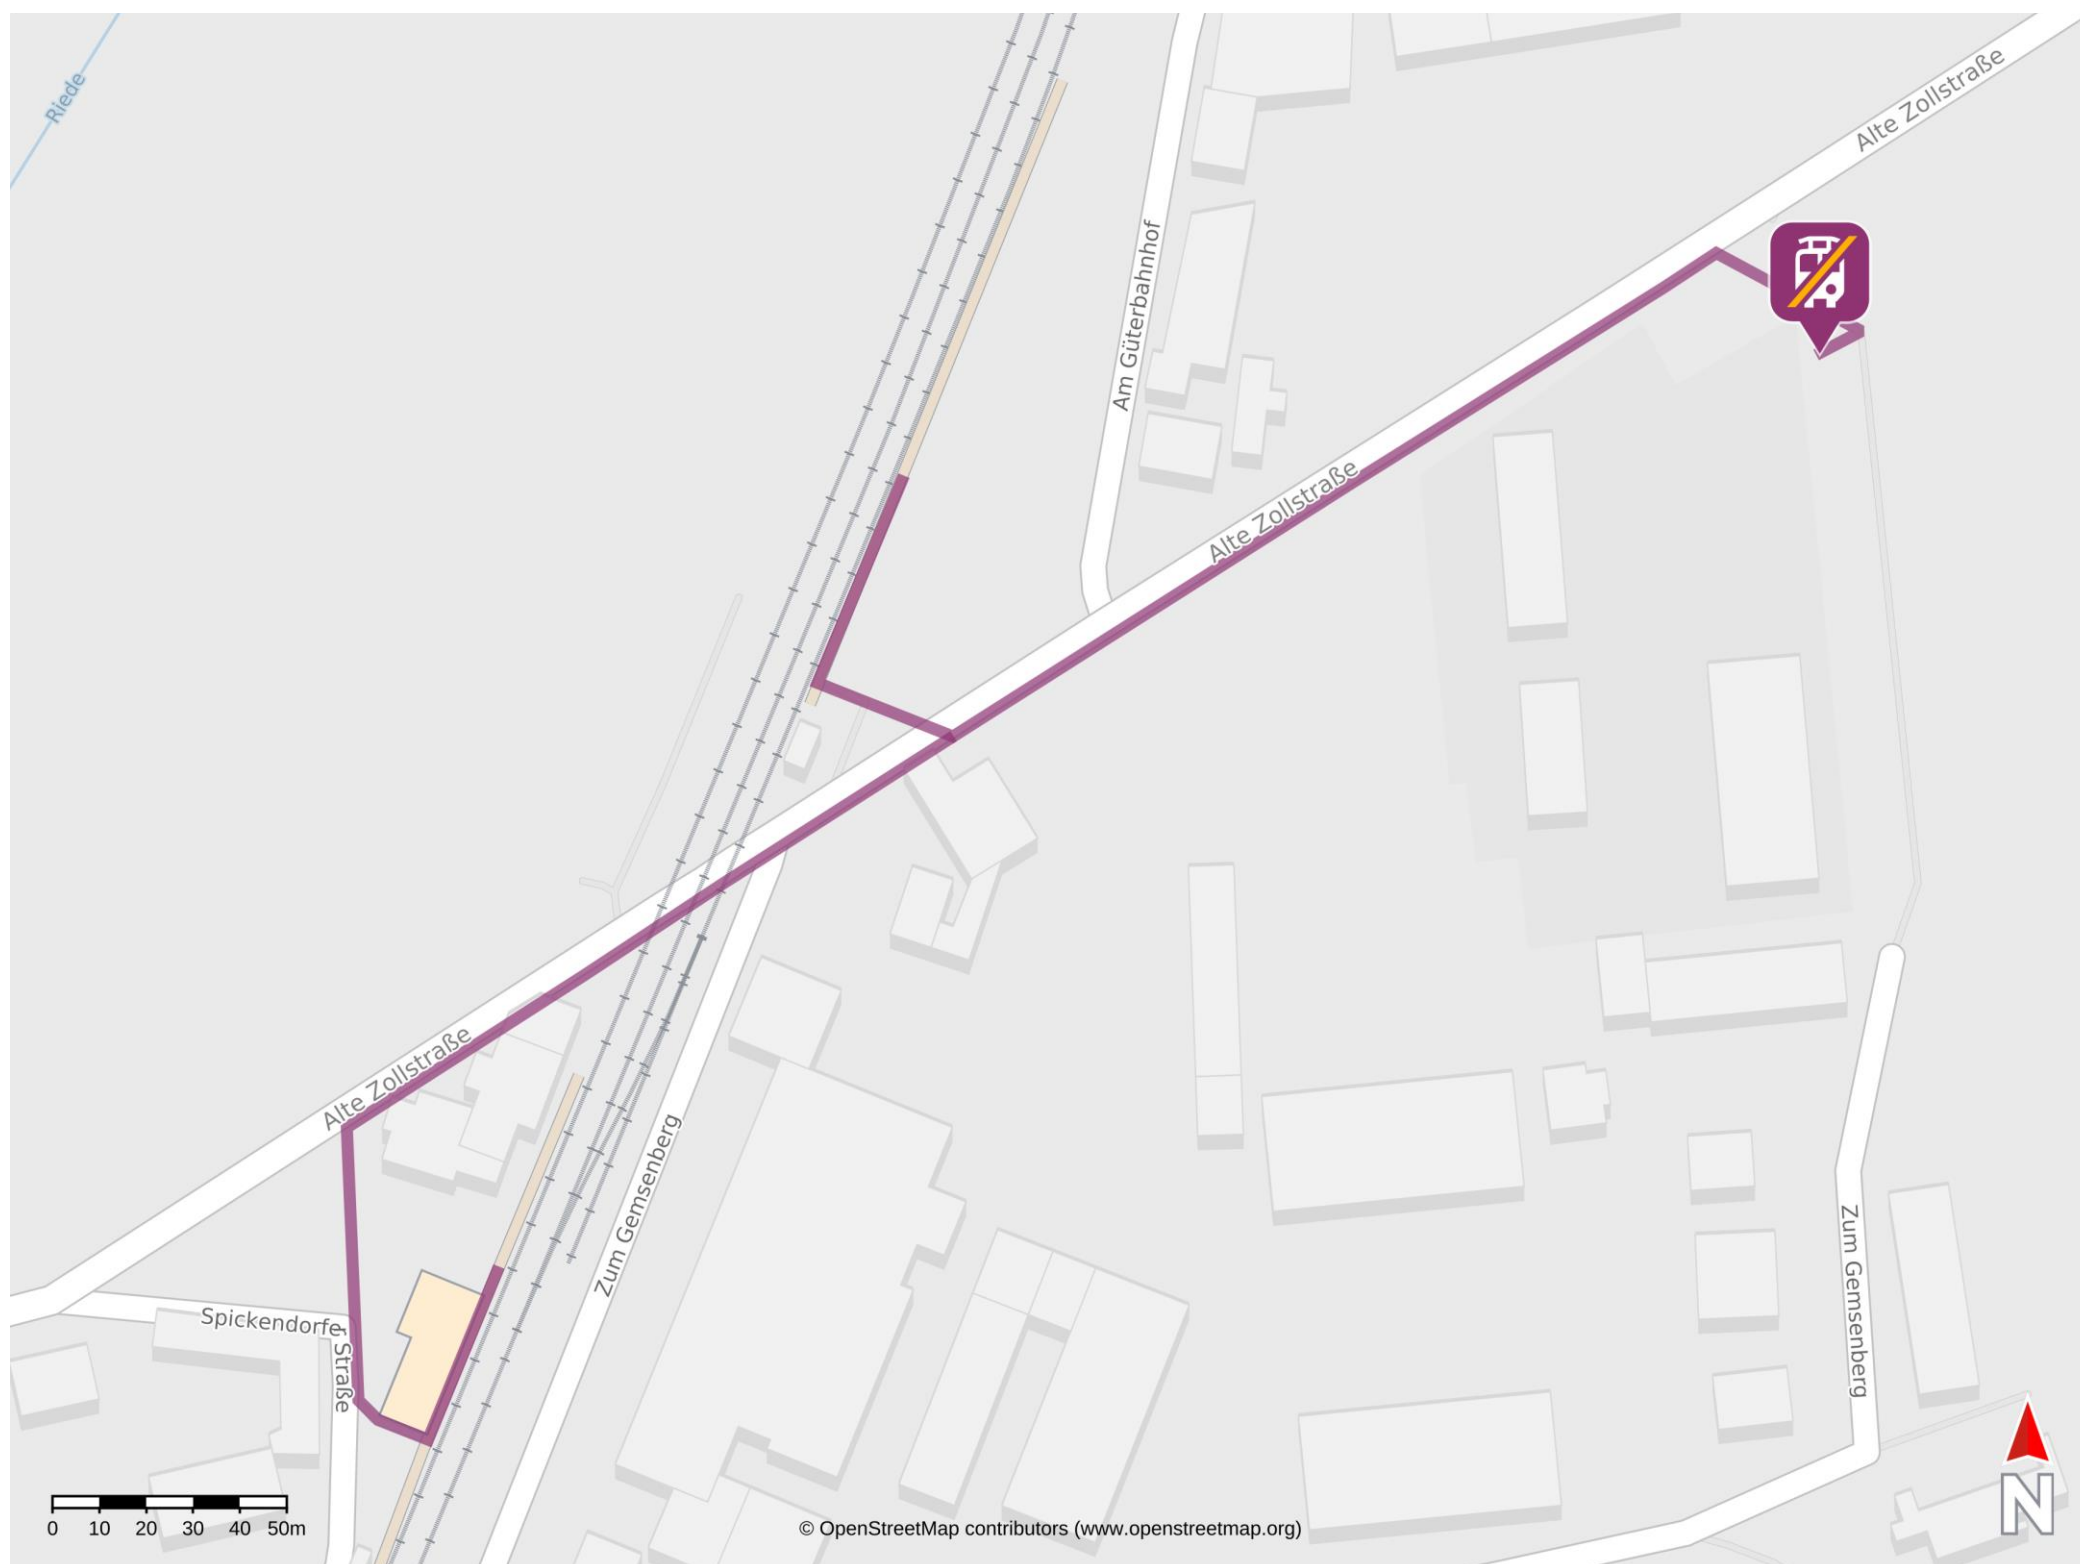

Umgebungsplan

Niemberg

Wegbeschreibung Schienenersatzverkehr *

Von Gleis 1: Verlassen Sie den Bahnsteig und begeben Sie sich an die Alte Zollstraße. Biegen Sie nach rechts ab und folgen Sie dem Straßenverlauf. Biegen Sie dann nach rechts in die Zum Gemenberg Straße ab. Die Ersatzhaltestelle befindet sich in unmittelbarer Nähe an der Haltestelle Niemberg, Schule.

Von Gleis 2: Verlassen Sie den Bahnsteig und begeben Sie sich an die Alte Zollstraße. Biegen Sie nach links ab und folgen Sie dem Straßenverlauf. Biegen Sie dann nach rechts in die Zum Gemenberg Straße ab. Die Ersatzhaltestelle befindet sich in unmittelbarer Nähe an der Haltestelle Niemberg, Schule.

*Fahrradmitnahme im Schienenersatzverkehr nur begrenzt, teilweise gar nicht möglich. Bitte informieren Sie sich bei dem von Ihnen genutzten Eisenbahnverkehrsunternehmen. Im QR Code sind die Koordinaten der Ersatzhaltestelle hinterlegt.