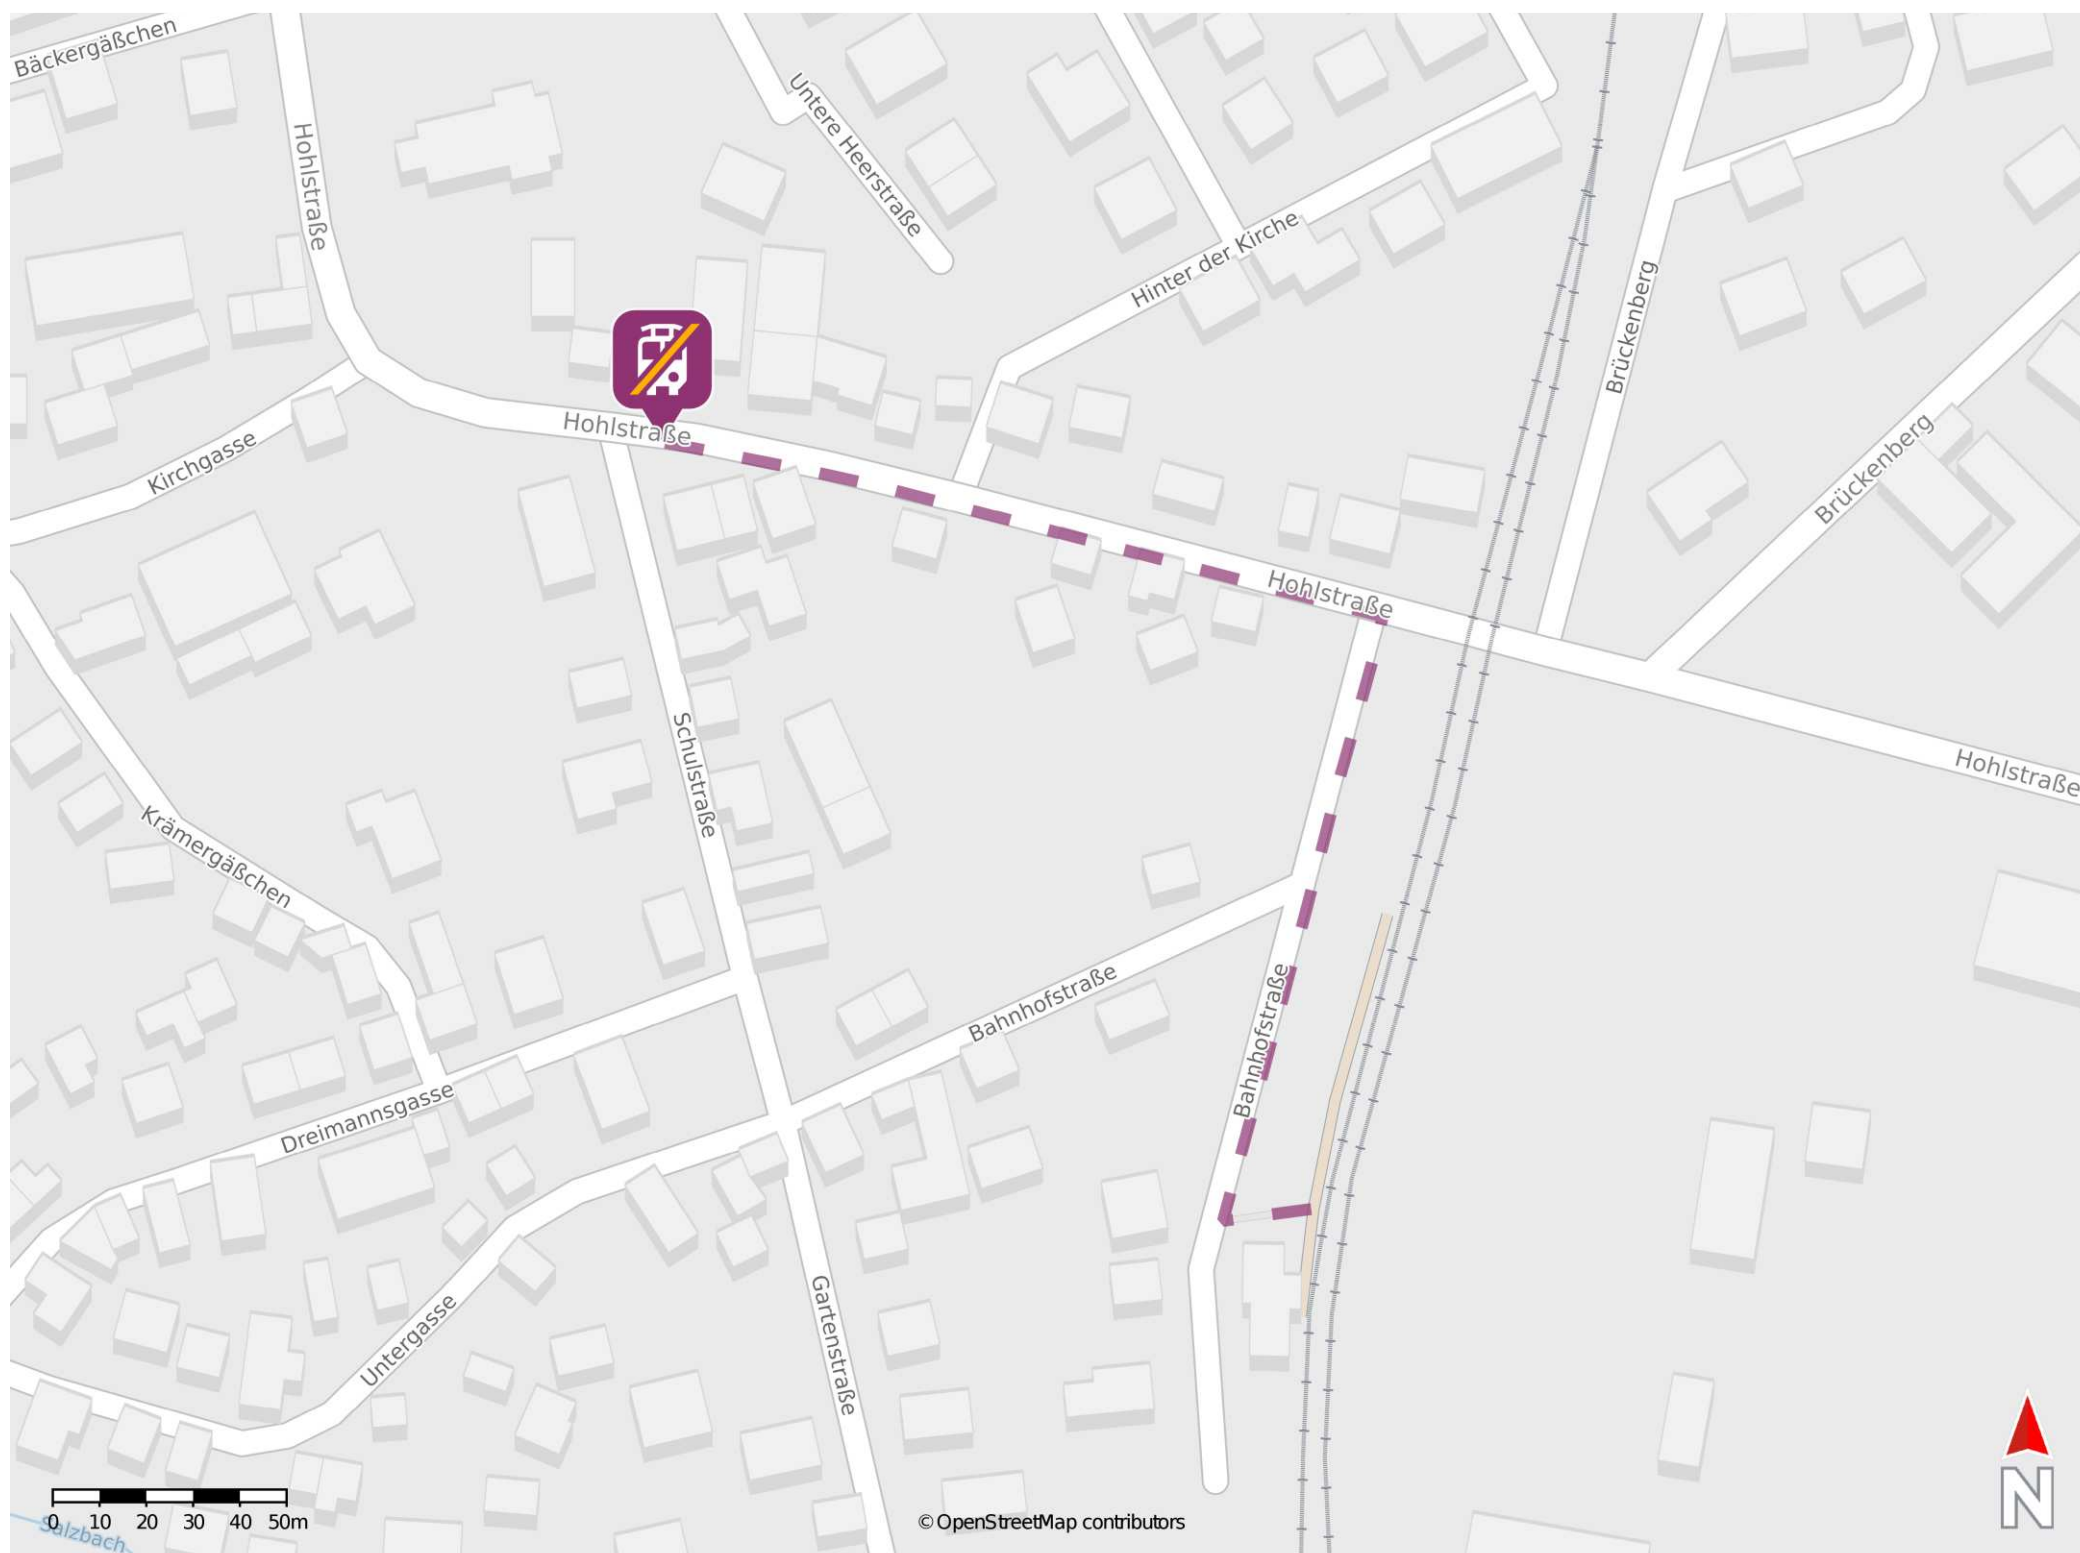

Niederzeuzheim

Wegbeschreibung Schienenersatzverkehr *

Verlassen Sie den Bahnsteig und begeben Sie sich an die Bahnhofstraße. Biegen Sie nach rechts auf diese ein und folgen Sie dem Straßenverlauf bis zur Kreuzung Bahnhofstraße und Hohlstraße. Biegen Sie nach links in die Hohlstraße ein und folgen Sie dem Straßenverlauf bis zu der Ersatzhaltestelle. Die Ersatzhaltestelle befindet sich an der Bushaltestelle Niederzeuzheim Ort.

* Fahrradmitnahme im Schienenersatzverkehr nur begrenzt möglich.
Im QR Code sind die Koordinaten der Ersatzhaltestelle hinterlegt.

— barrierefrei
- - nicht barrierefrei