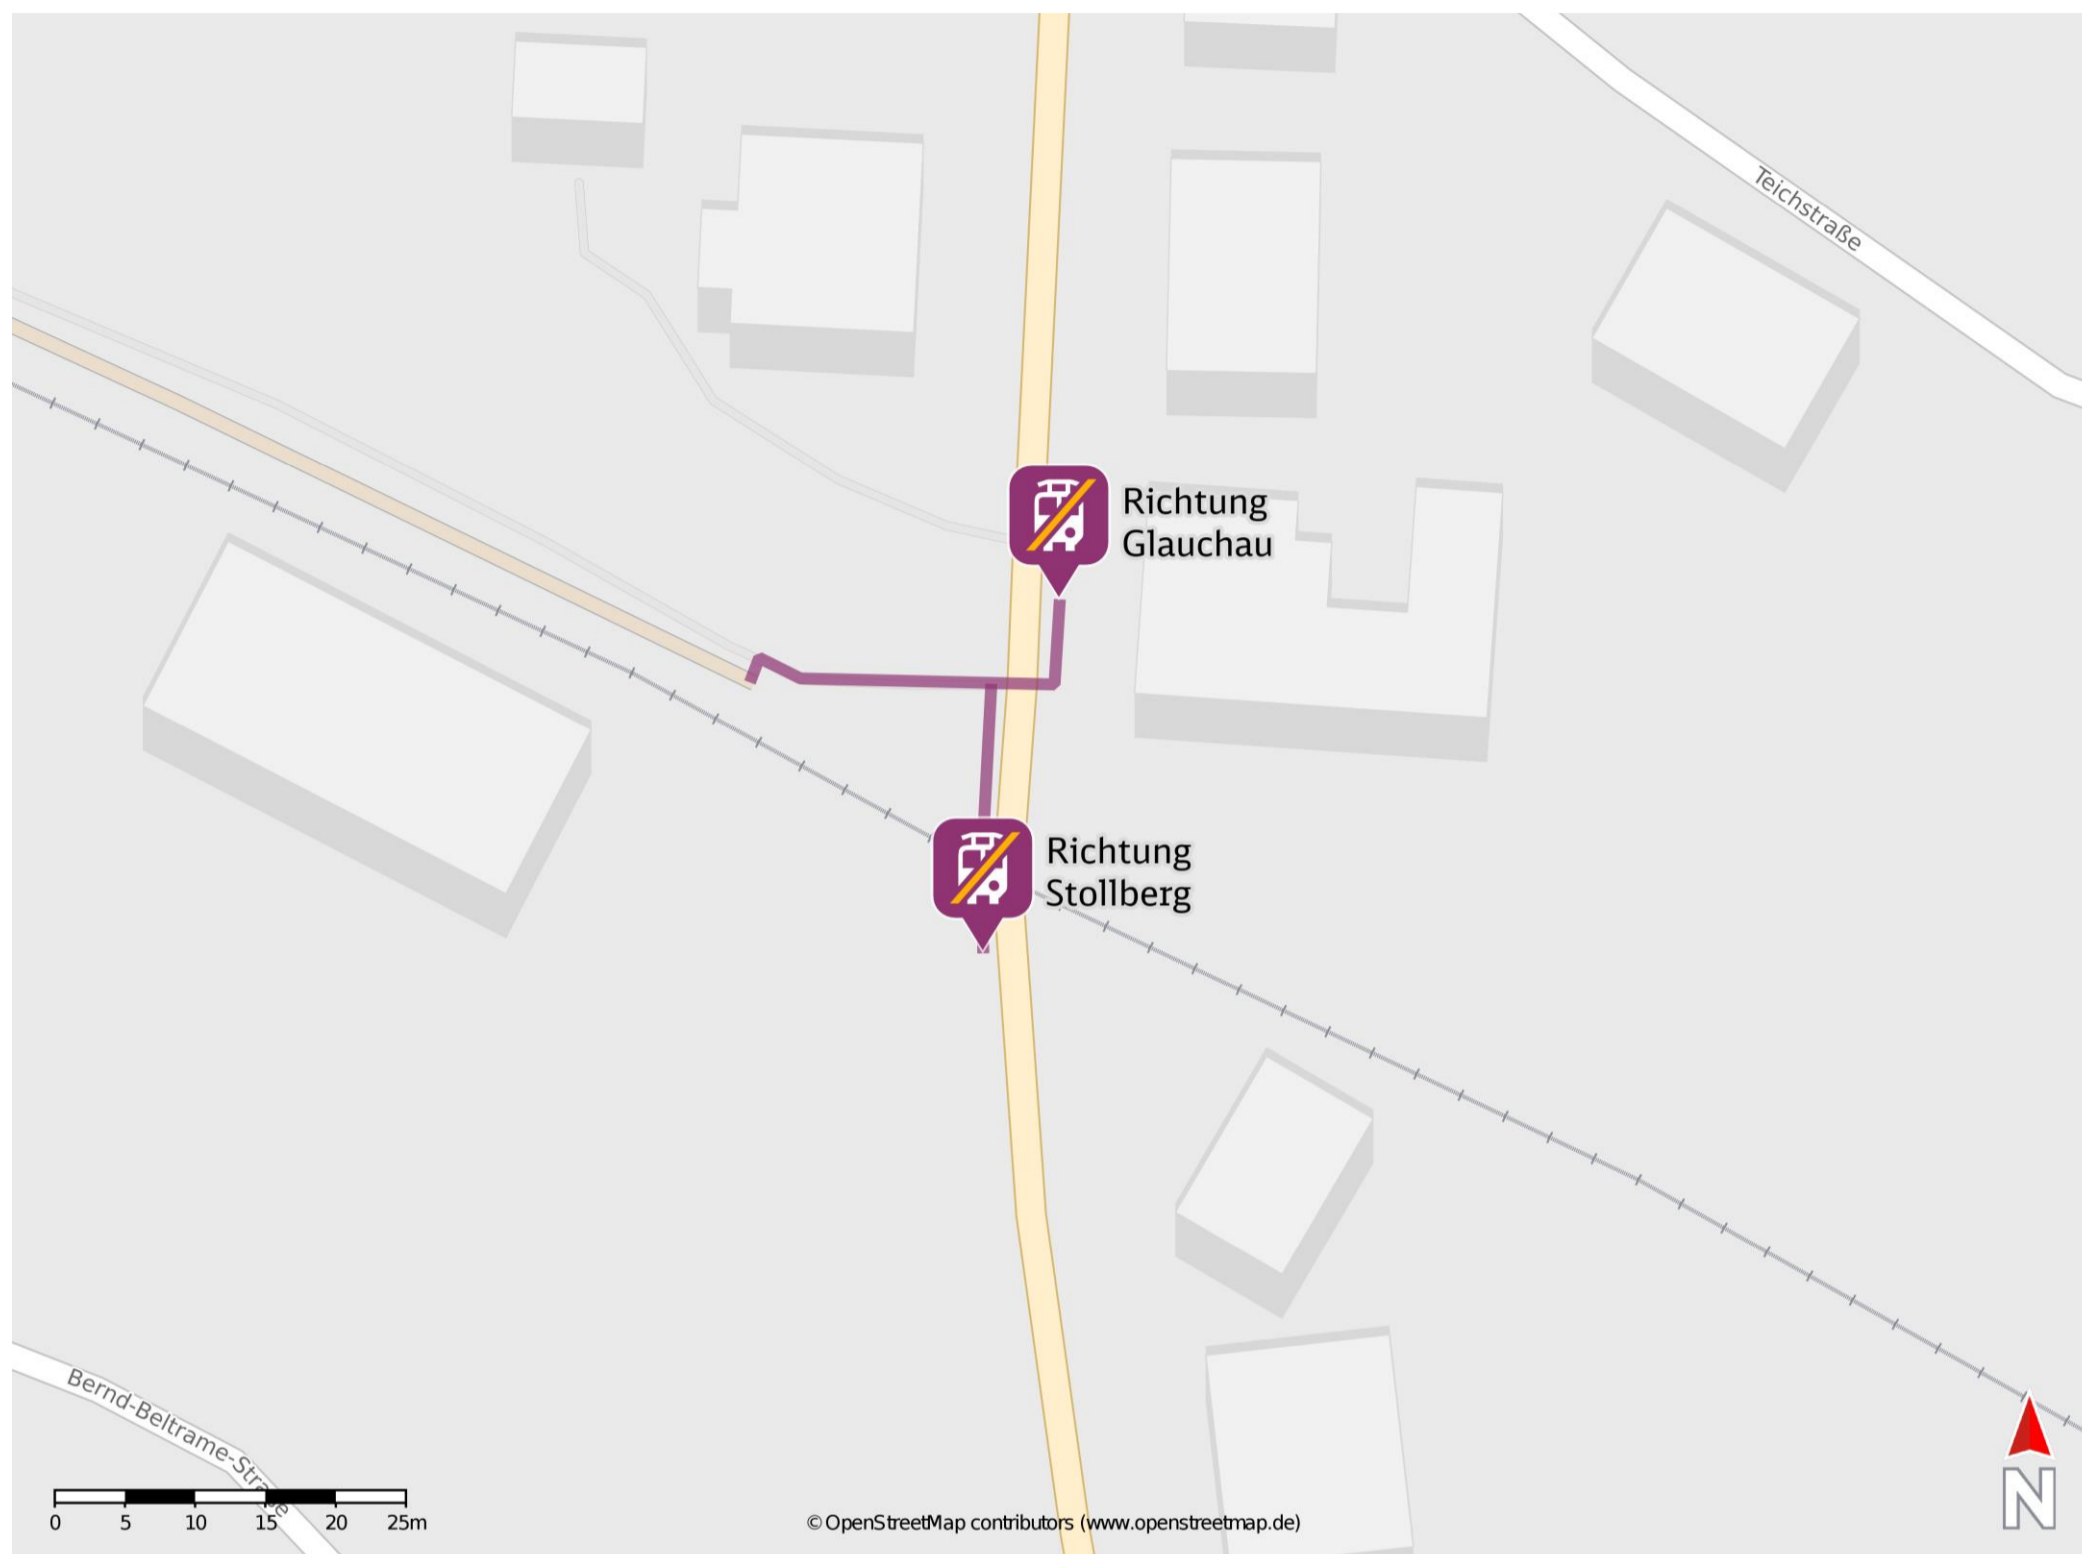

Niederwürschnitz

Ersatzhaltestelle Richtung
Glauchau

Ersatzhaltestelle Richtung
Stollberg

Wegbeschreibung Schienenersatzverkehr *

Verlassen Sie den Bahnsteig und begeben Sie sich an die Stollberger Straße. Um zur Ersatzhaltestelle in Richtung Stollberg zu gelangen, orientieren Sie sich rechts. Passieren Sie den Bahnübergang und folgen Sie dem Straßenverlauf wenige Meter bis zur Bushaltestelle Niederwürschnitz, Bahnhof. Um zur Ersatzhaltestelle in Richtung Glauchau zu gelangen, orientieren Sie sich links und folgen Sie dem Straßenverlauf wenige Meter bis zur Bushaltestelle Niederwürschnitz, Bahnhof.

* Fahrradmitnahme im Schienenersatzverkehr nur begrenzt möglich.
Im QR Code sind die Koordinaten der Ersatzhaltestelle hinterlegt.

— barrierefrei
— nicht barrierefrei