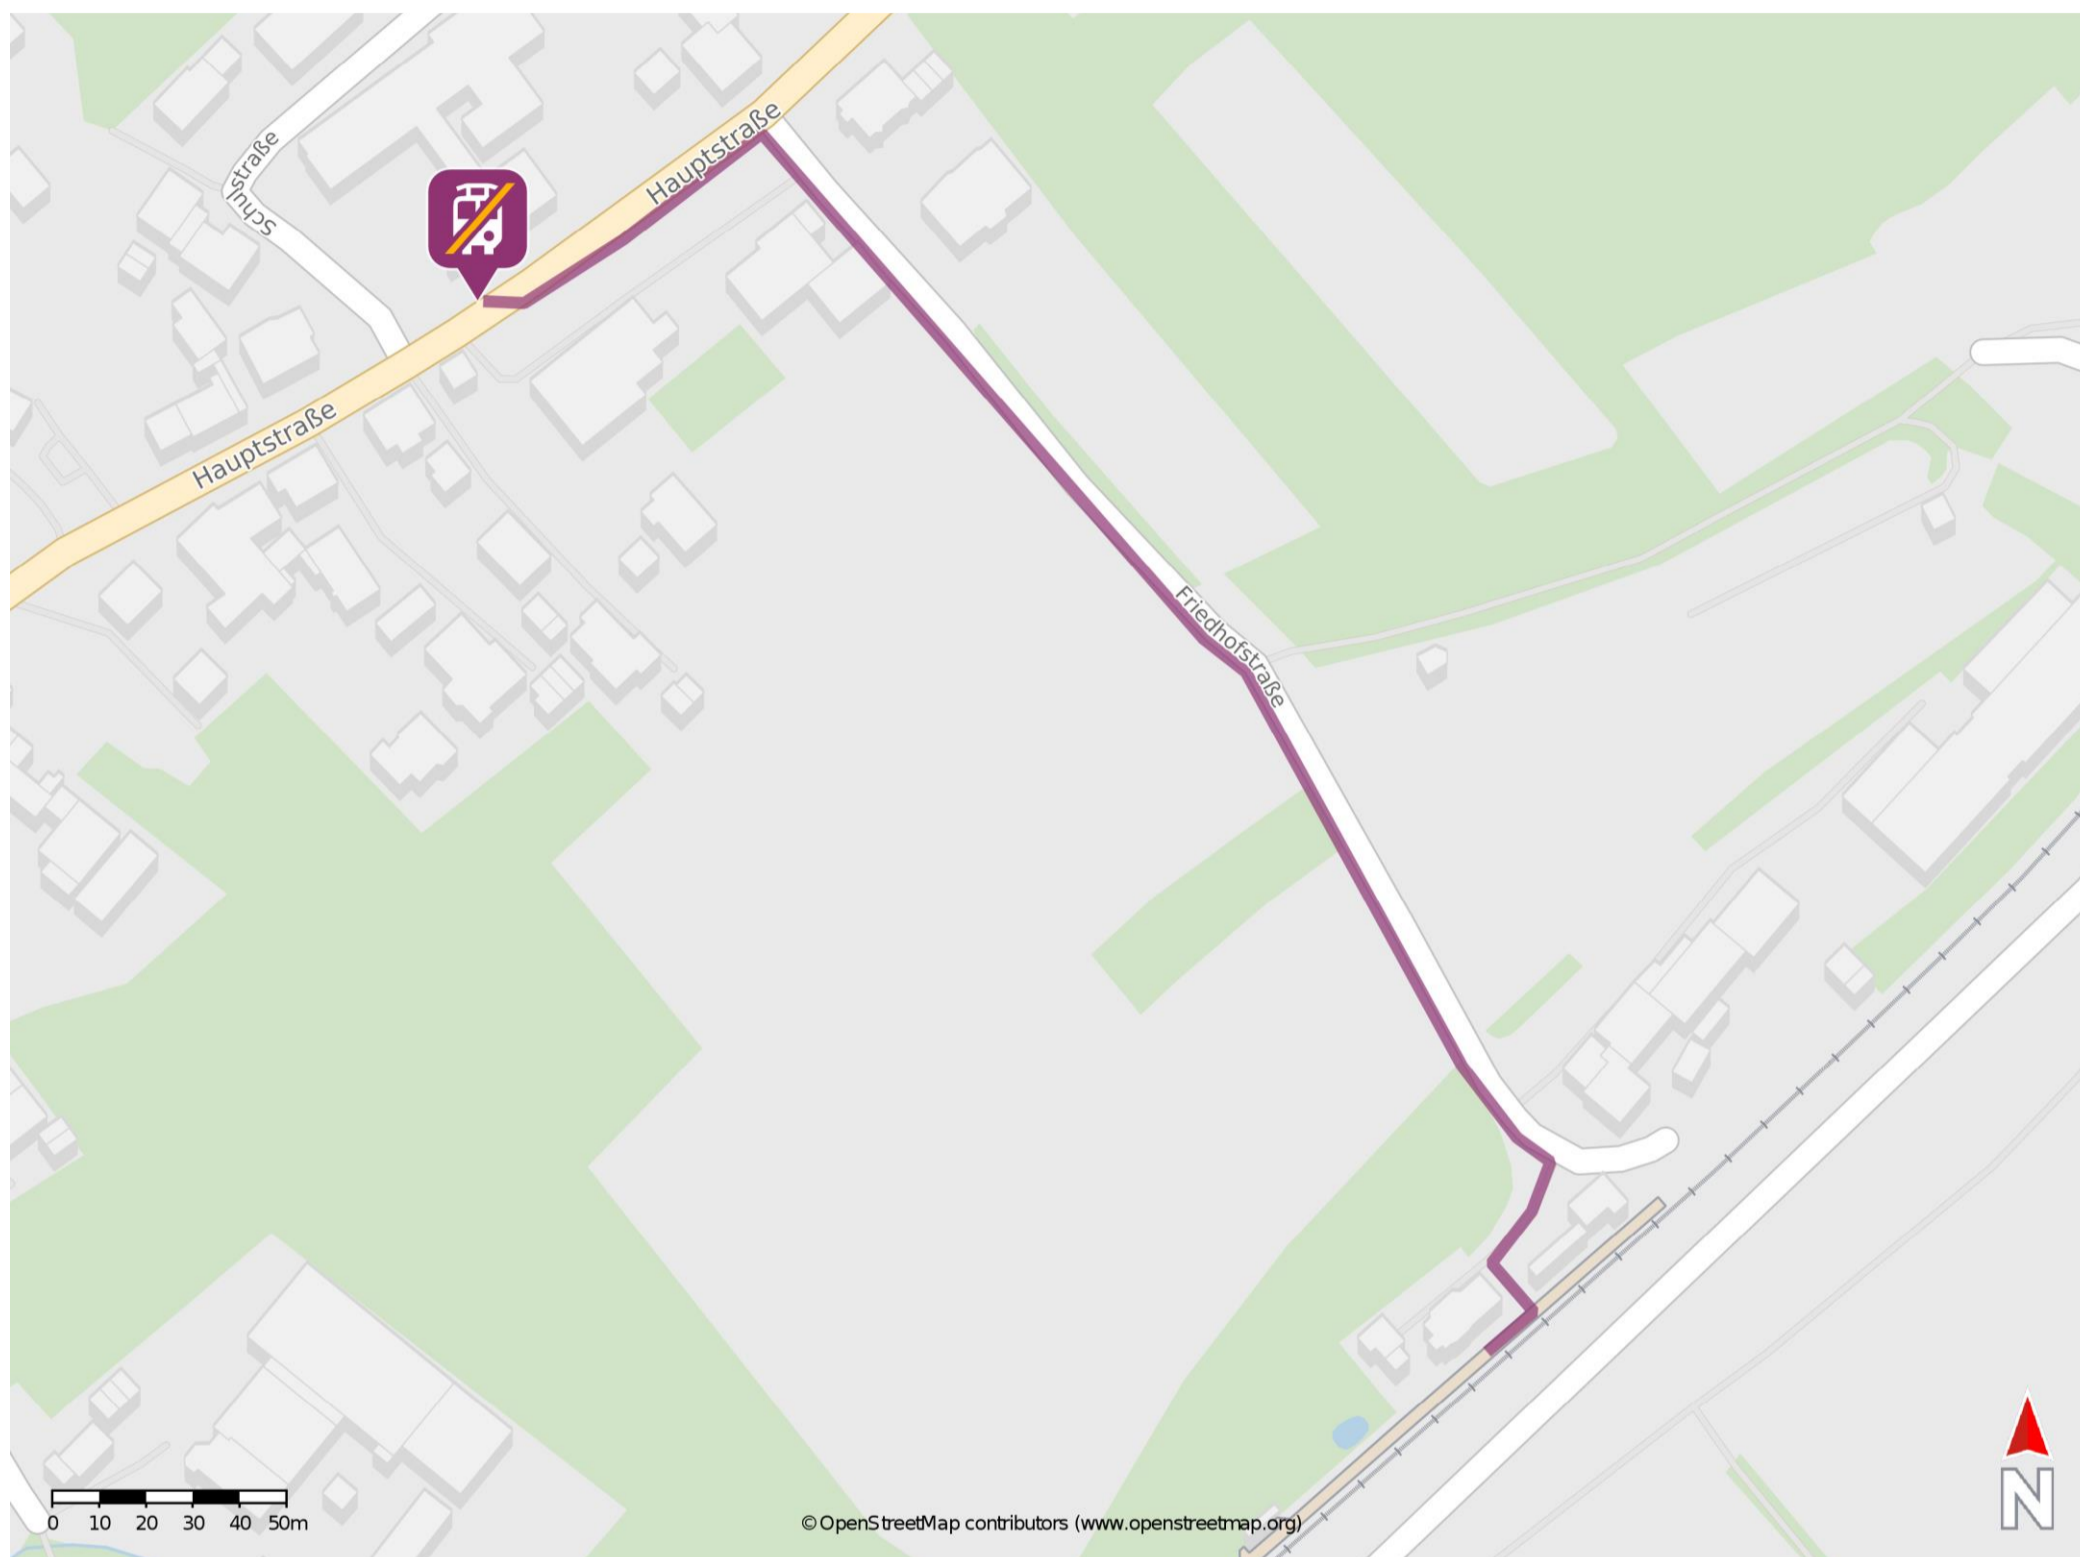

## Niederwinden

### Wegbeschreibung Schienenersatzverkehr \*

Verlassen Sie den Bahnsteig und begeben Sie sich an die Friedhofstraße. Biegen Sie nach links ab und folgen Sie dem Straßenverlauf bis zur Hauptstraße. Biegen Sie erneut nach links ab und begeben Sie sich an die Ersatzhaltestelle. Die Ersatzhaltestelle befindet sich an der Bushaltestelle Schule.

\* Fahrradmitnahme im Schienenersatzverkehr nur begrenzt möglich.  
Im QR Code sind die Koordinaten der Ersatzhaltestelle hinterlegt.

— barrierefrei  
— nicht barrierefrei