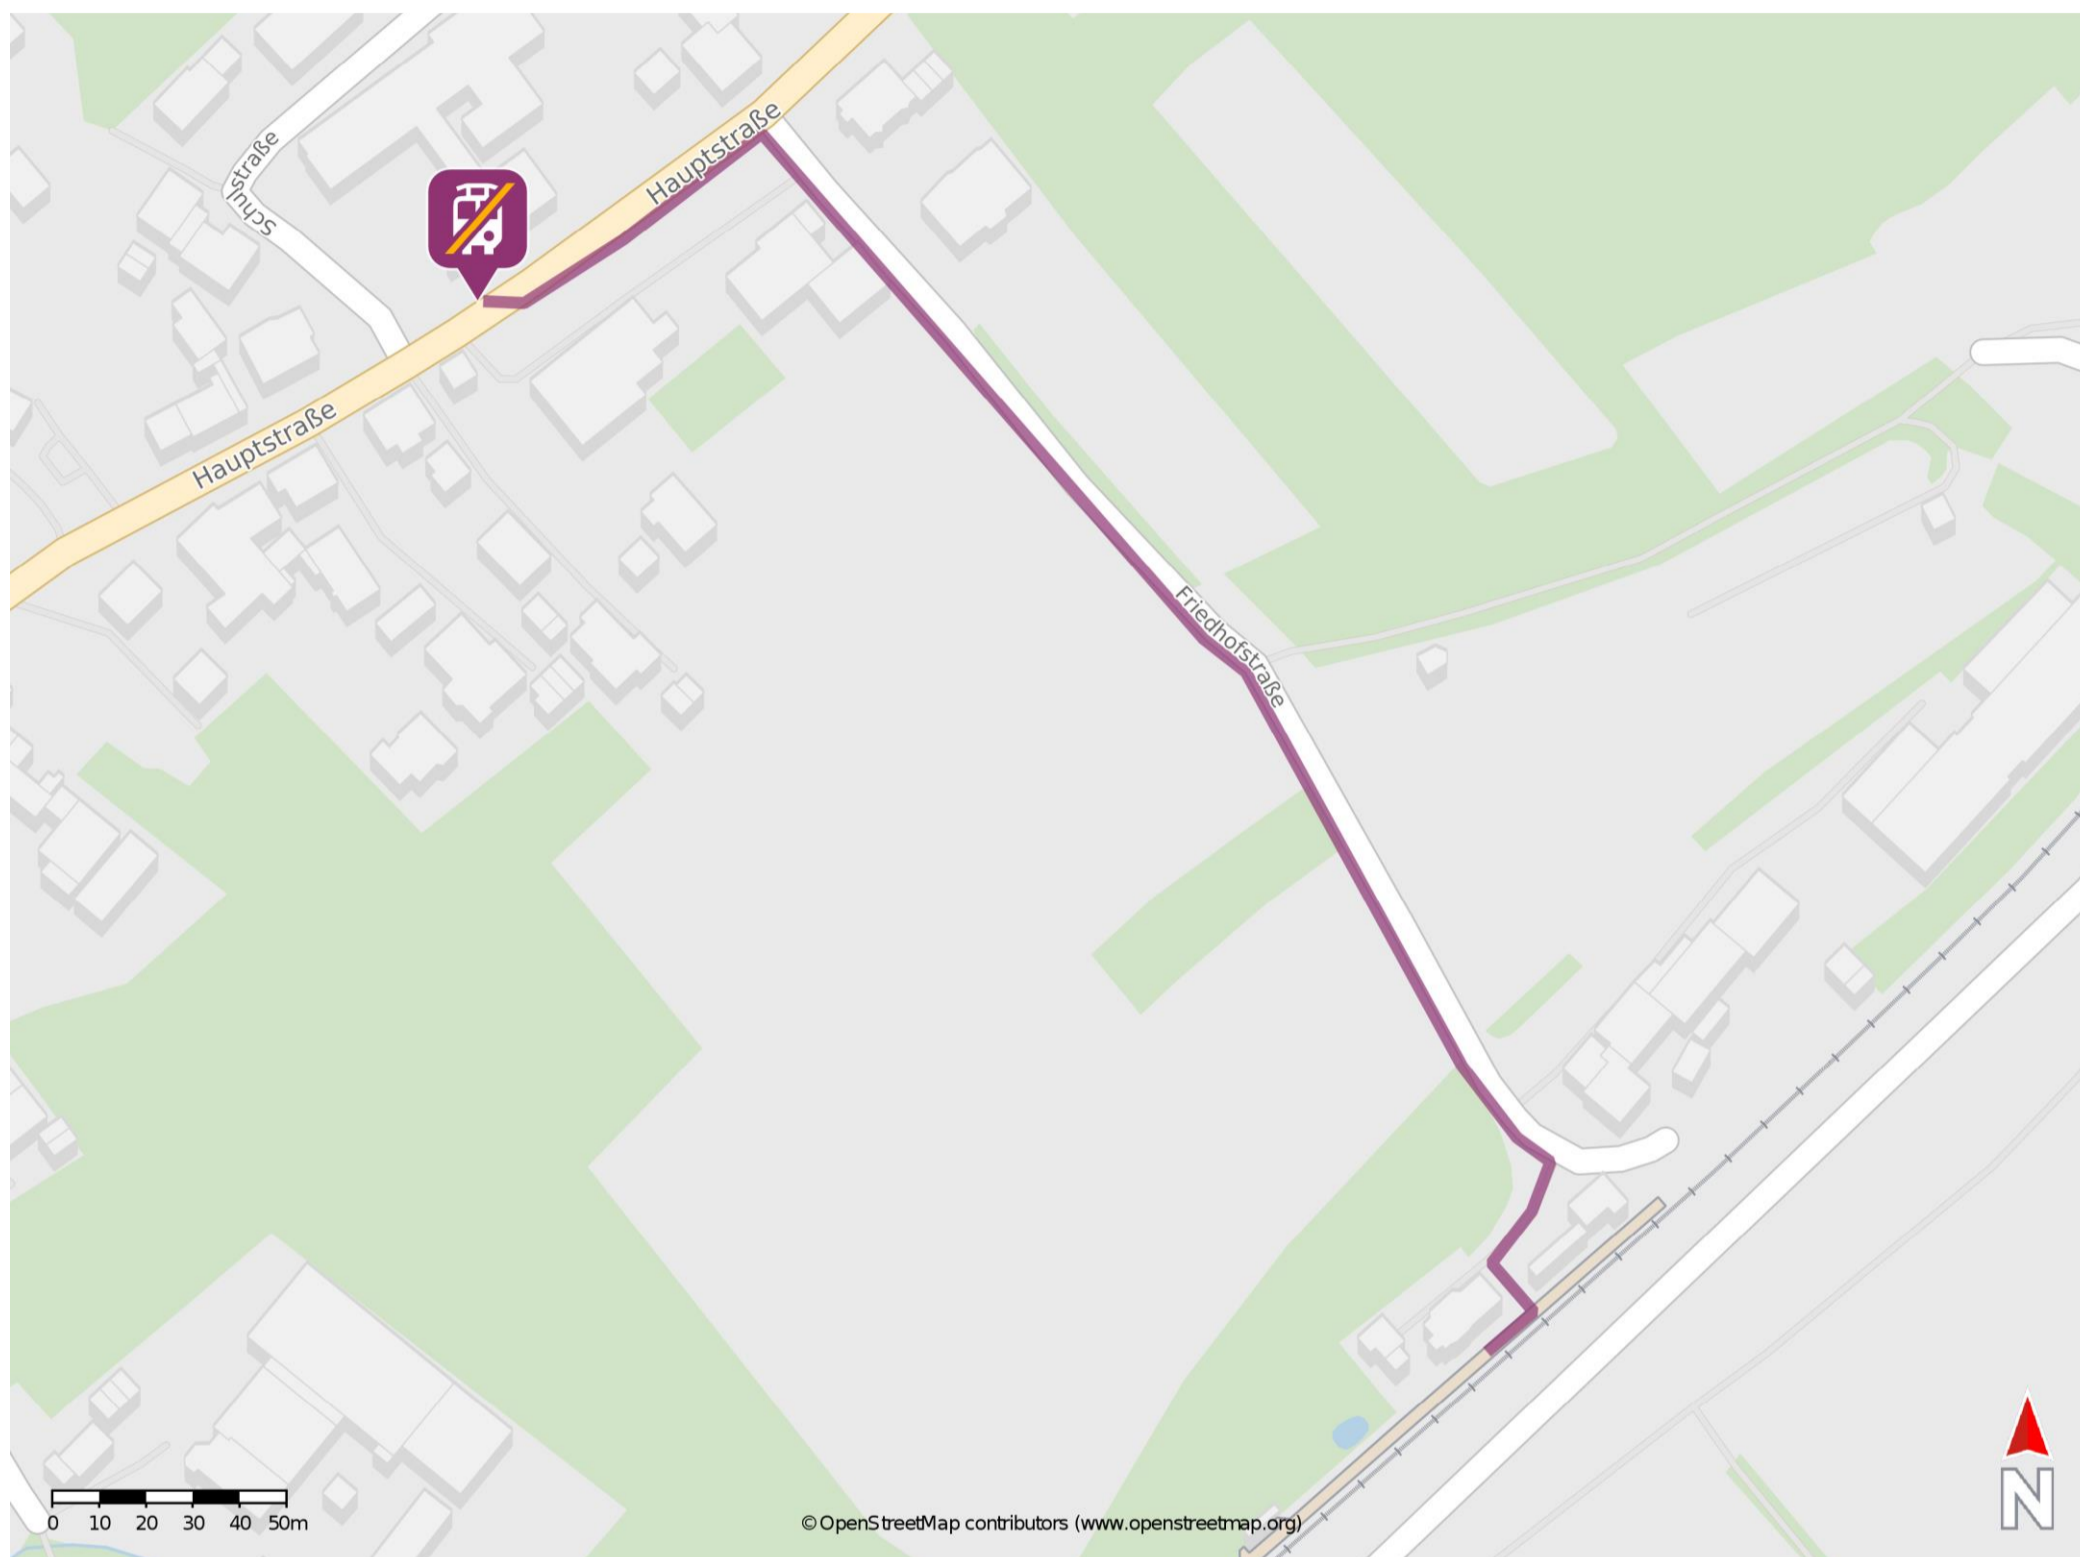

Niederwinden

Wegbeschreibung Schienenersatzverkehr *

Verlassen Sie den Bahnsteig und begeben Sie sich an die Friedhofstraße. Biegen Sie nach links ab und folgen Sie dem Straßenverlauf bis zur Hauptstraße. Biegen Sie erneut nach links ab und begeben Sie sich an die Ersatzhaltestelle. Die Ersatzhaltestelle befindet sich an der Bushaltestelle Schule.

* Fahrradmitnahme im Schienenersatzverkehr nur begrenzt möglich.
Im QR Code sind die Koordinaten der Ersatzhaltestelle hinterlegt.

— barrierefrei
— nicht barrierefrei