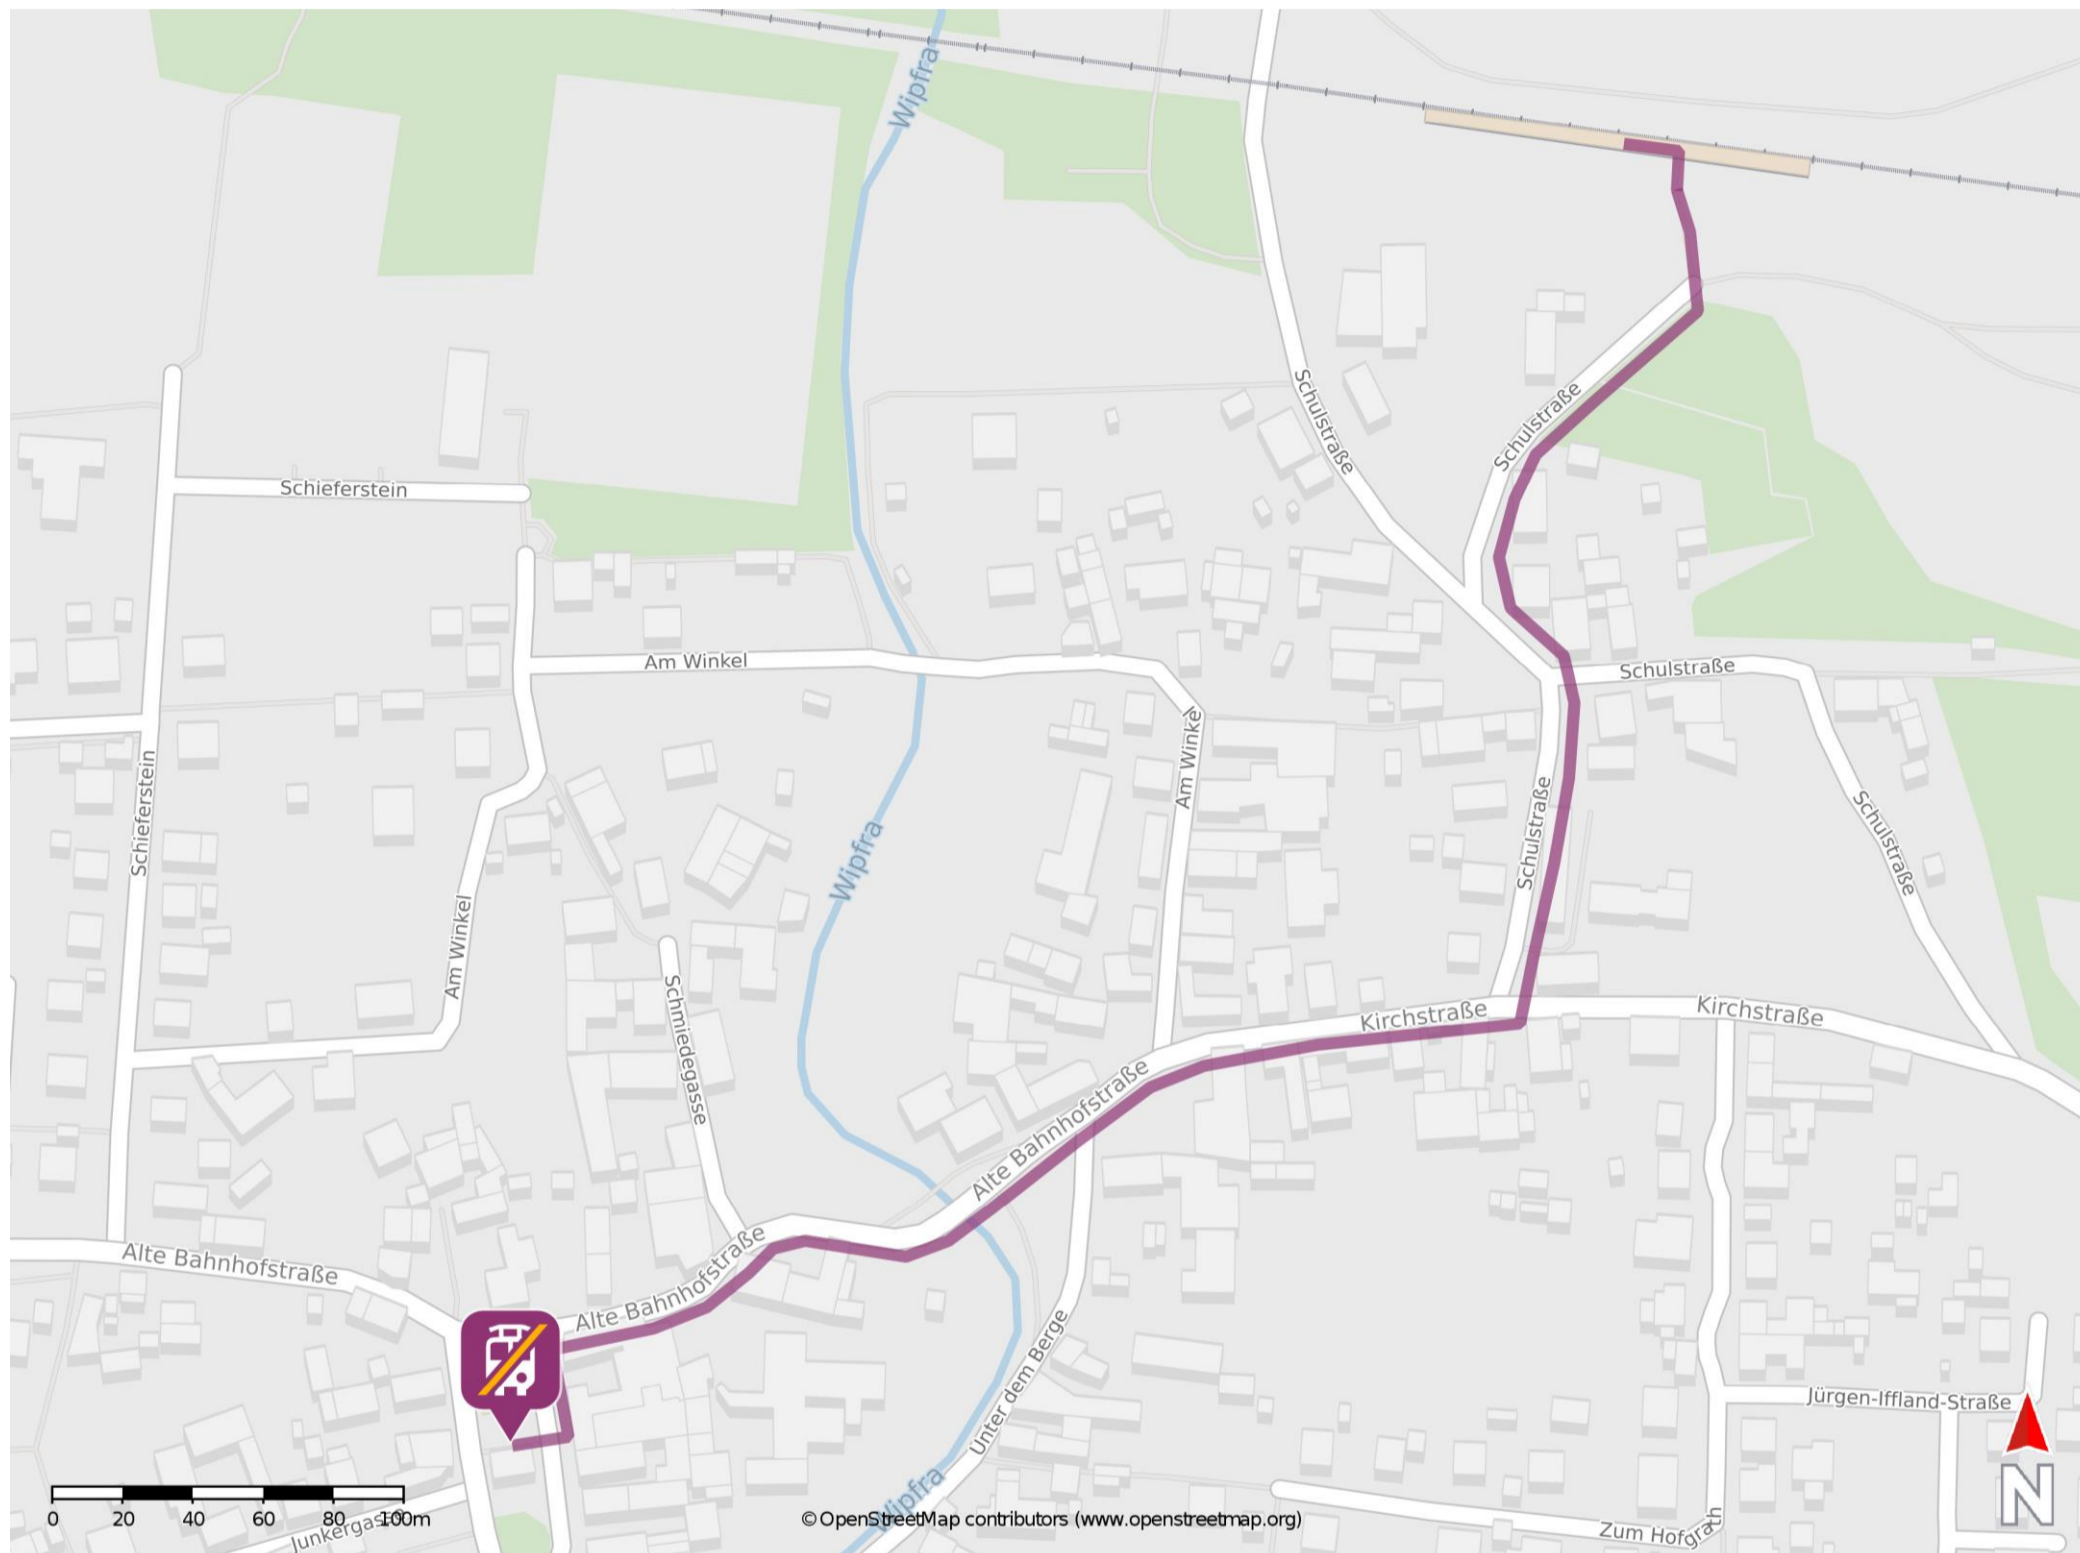

## Niederwillingen

### Wegbeschreibung Schienenersatzverkehr \*

Verlassen Sie den Bahnsteig und begeben Sie sich an die Schulstraße. Folgen Sie der Straße bis zur Kirchstraße und biegen Sie nach rechts in diese ein. Folgen Sie dem Straßenverlauf für ca. 300 m bis zur Kreuzung Alte Bahnhofstraße/ Am Denkmal und biegen Sie nach links in die Straße Am Denkmal ein. Die Ersatzhaltestelle befindet sich in unmittelbarer Nähe.

\* Fahrradmitnahme im Schienenersatzverkehr nur begrenzt möglich.  
Im QR Code sind die Koordinaten der Ersatzhaltestelle hinterlegt.

— barrierefrei  
— nicht barrierefrei