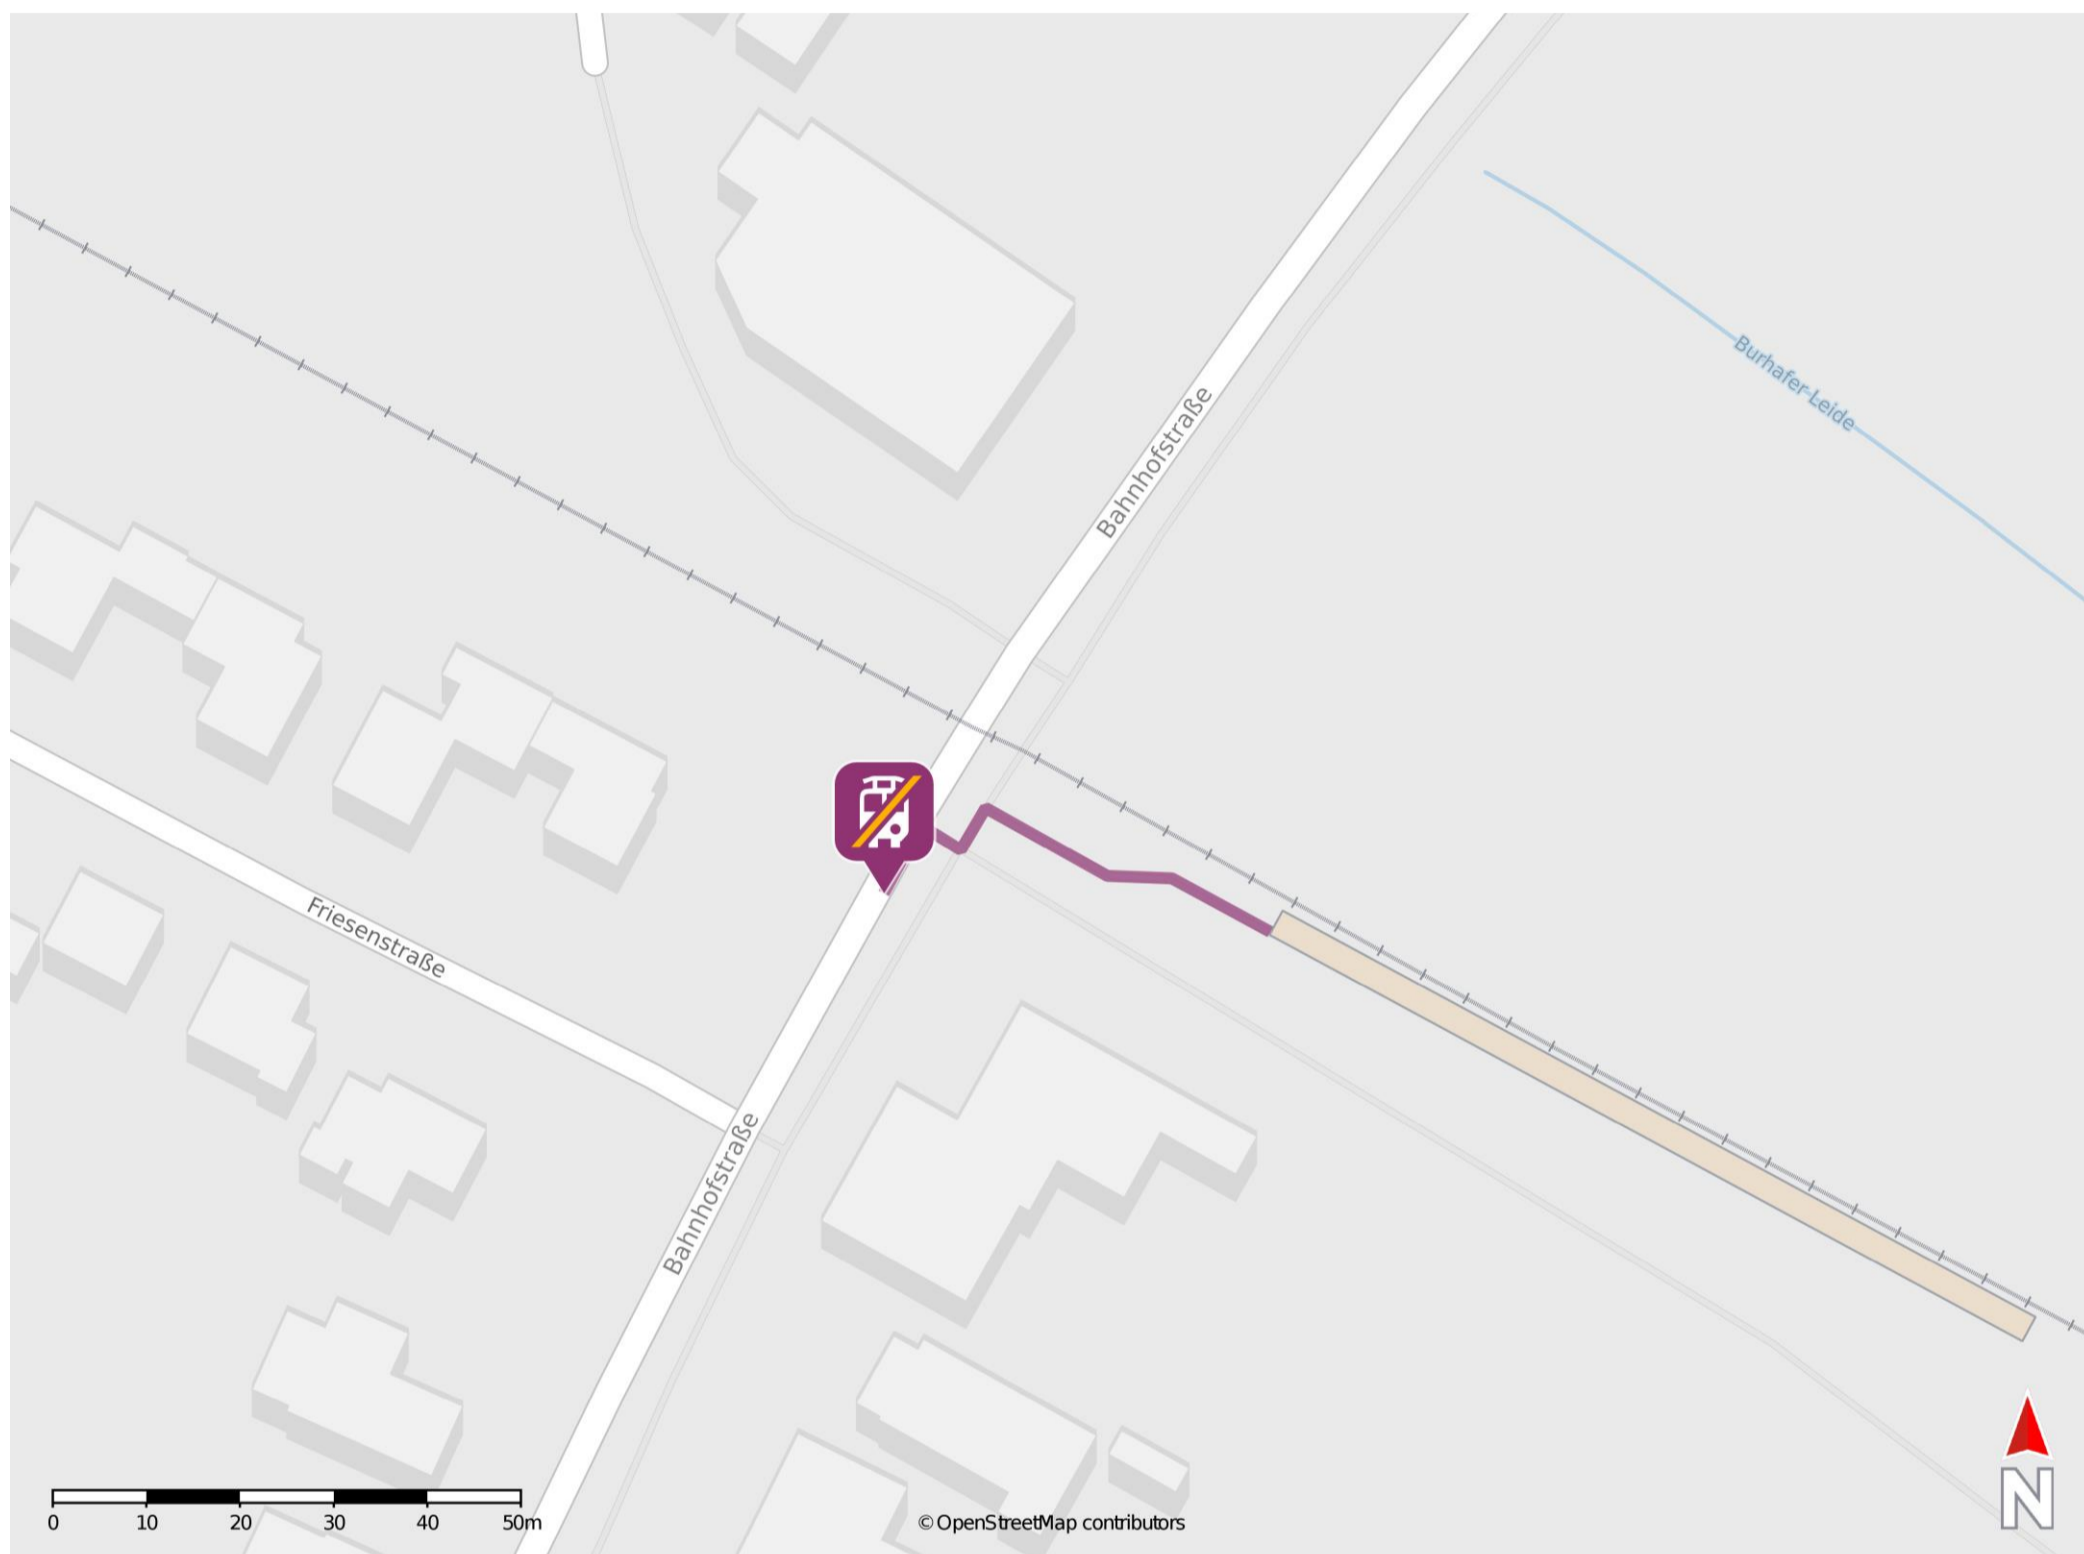

Burhafe

Wegbeschreibung Schienenersatzverkehr *

Verlassen Sie den Bahnsteig und orientieren Sie sich zur Bahnhofstraße. Halten Sie sich links und folgen Sie der Bahnhofstraße wenige Meter bis zur Ersatzhaltestelle.

* Fahrradmitnahme im Schienenersatzverkehr nur begrenzt möglich.
Im QR Code sind die Koordinaten der Ersatzhaltestelle hinterlegt.

— barrierefrei
- nicht barrierefrei