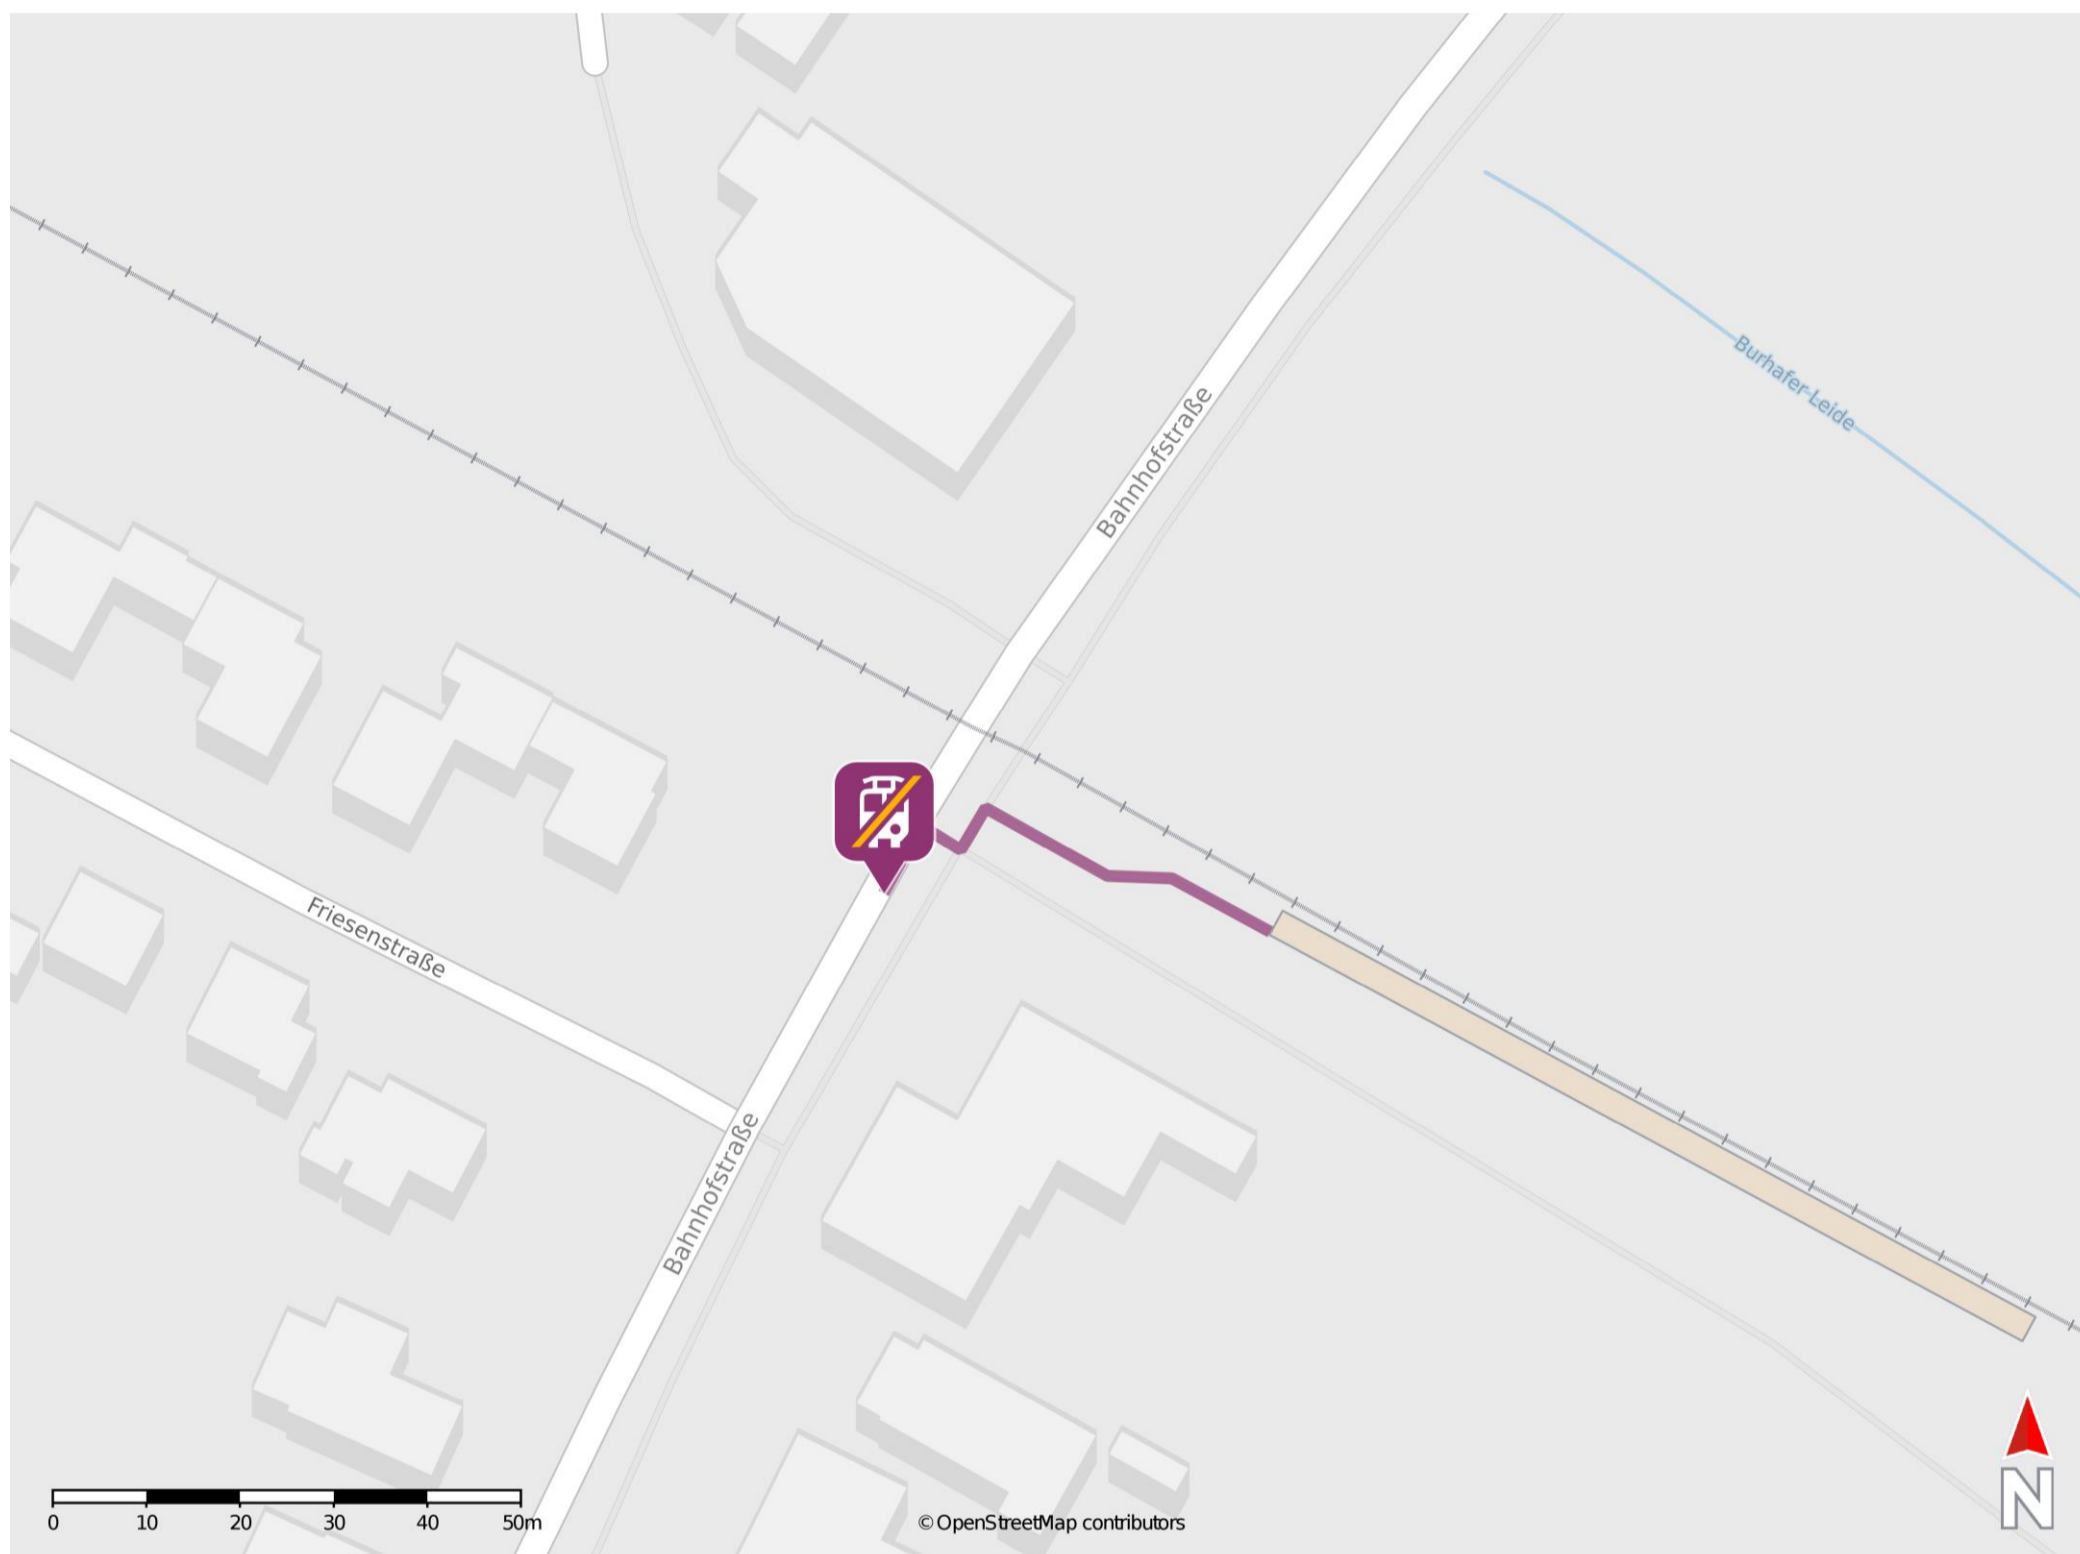

Burhafe

Wegbeschreibung Schienenersatzverkehr *

Verlassen Sie den Bahnsteig und orientieren Sie sich zur Bahnhofstraße. Halten Sie sich links und folgen Sie der Bahnhofstraße wenige Meter bis zur Ersatzhaltestelle.

* Fahrradmitnahme im Schienenersatzverkehr nur begrenzt möglich.
Im QR Code sind die Koordinaten der Ersatzhaltestelle hinterlegt.

— barrierefrei
- nicht barrierefrei