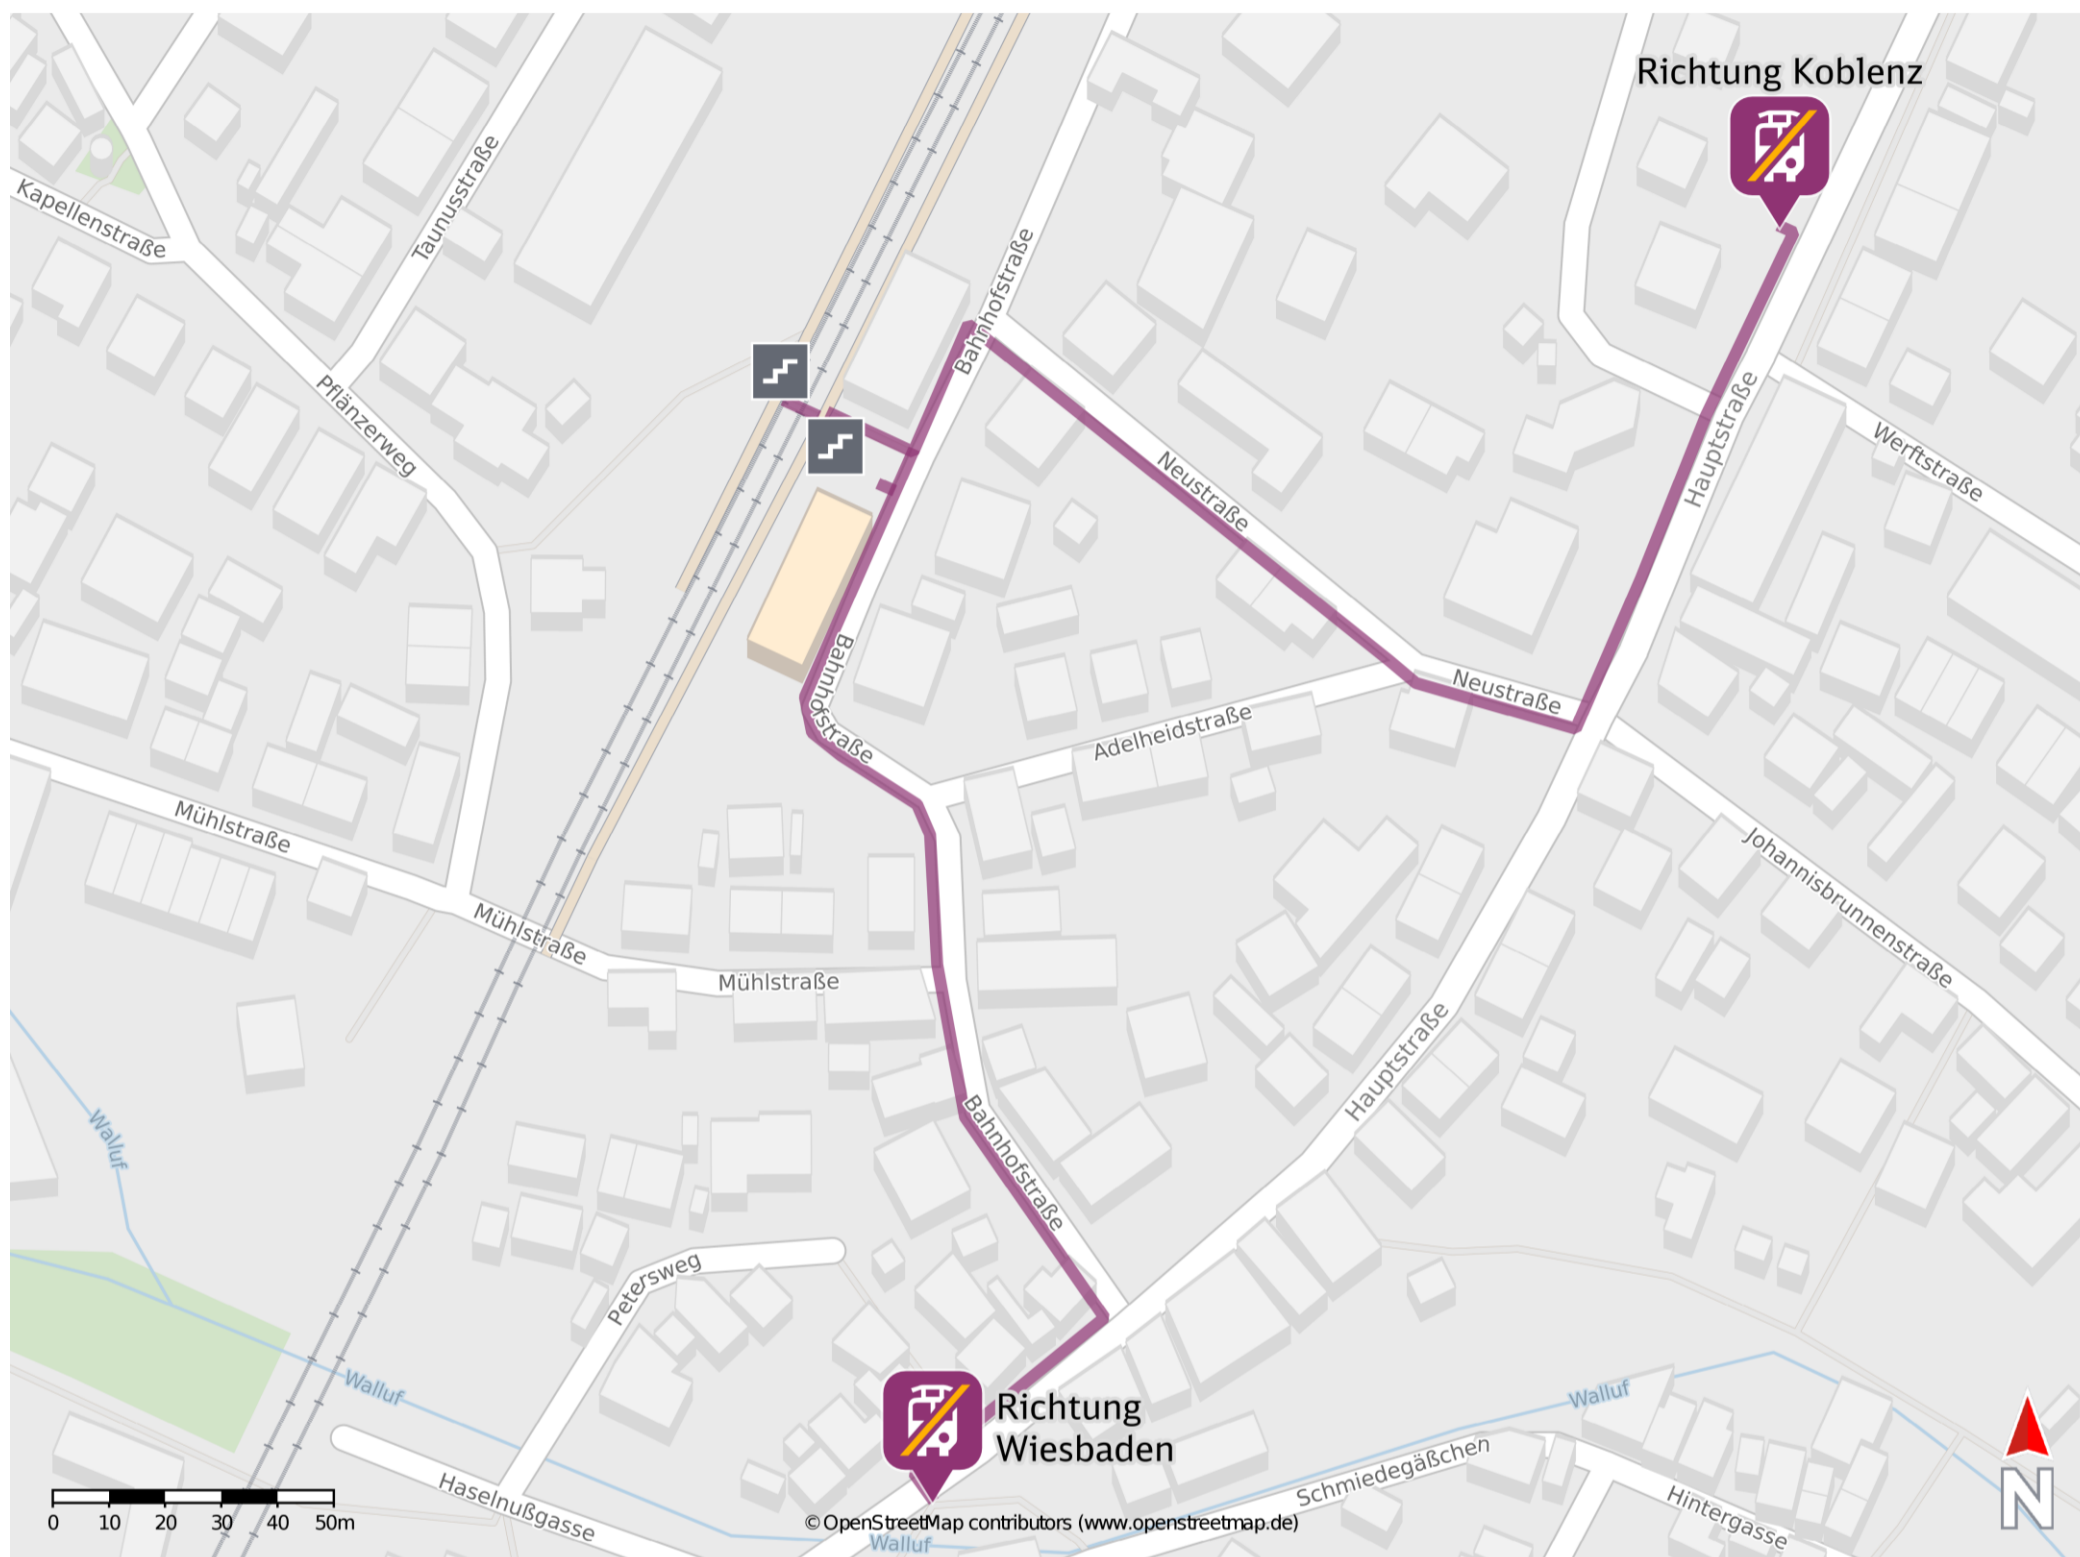

Niederwalluf

Ersatzhaltestelle Richtung Koblenz

Ersatzhaltestelle Richtung Wiesbaden

Wegbeschreibung Schienenersatzverkehr *

Richtung Koblenz: Verlassen Sie den Bahnsteig und begeben Sie sich zur Bahnhofstraße. Gehen Sie nach links und biegen Sie anschließend nach rechts in die Neustraße ein. Folgen Sie dem Straßenverlauf bis zur Hauptstraße. Biegen Sie nach links in diese ein und folgen Sie dem Straßenverlauf bis zur Ersatzhaltestelle. Die Ersatzhaltestelle befindet sich an der Bushaltestelle Werftgasse.

Richtung Wiesbaden: Verlassen Sie den Bahnsteig und begeben Sie sich zur Bahnhofstraße. Gehen Sie nach rechts und folgen Sie dem Straßenverlauf bis zur Hauptstraße. Biegen Sie nach rechts in diese ein und folgen Sie dem Straßenverlauf bis zur Ersatzhaltestelle. Die Ersatzhaltestelle befindet sich an der Bushaltestelle Kirchgasse.

* Fahrradmitnahme im Schienenersatzverkehr nur begrenzt möglich. Im QR Code sind die Koordinaten der Ersatzhaltestelle hinterlegt.

——— barrierefrei
——— nicht barrierefrei