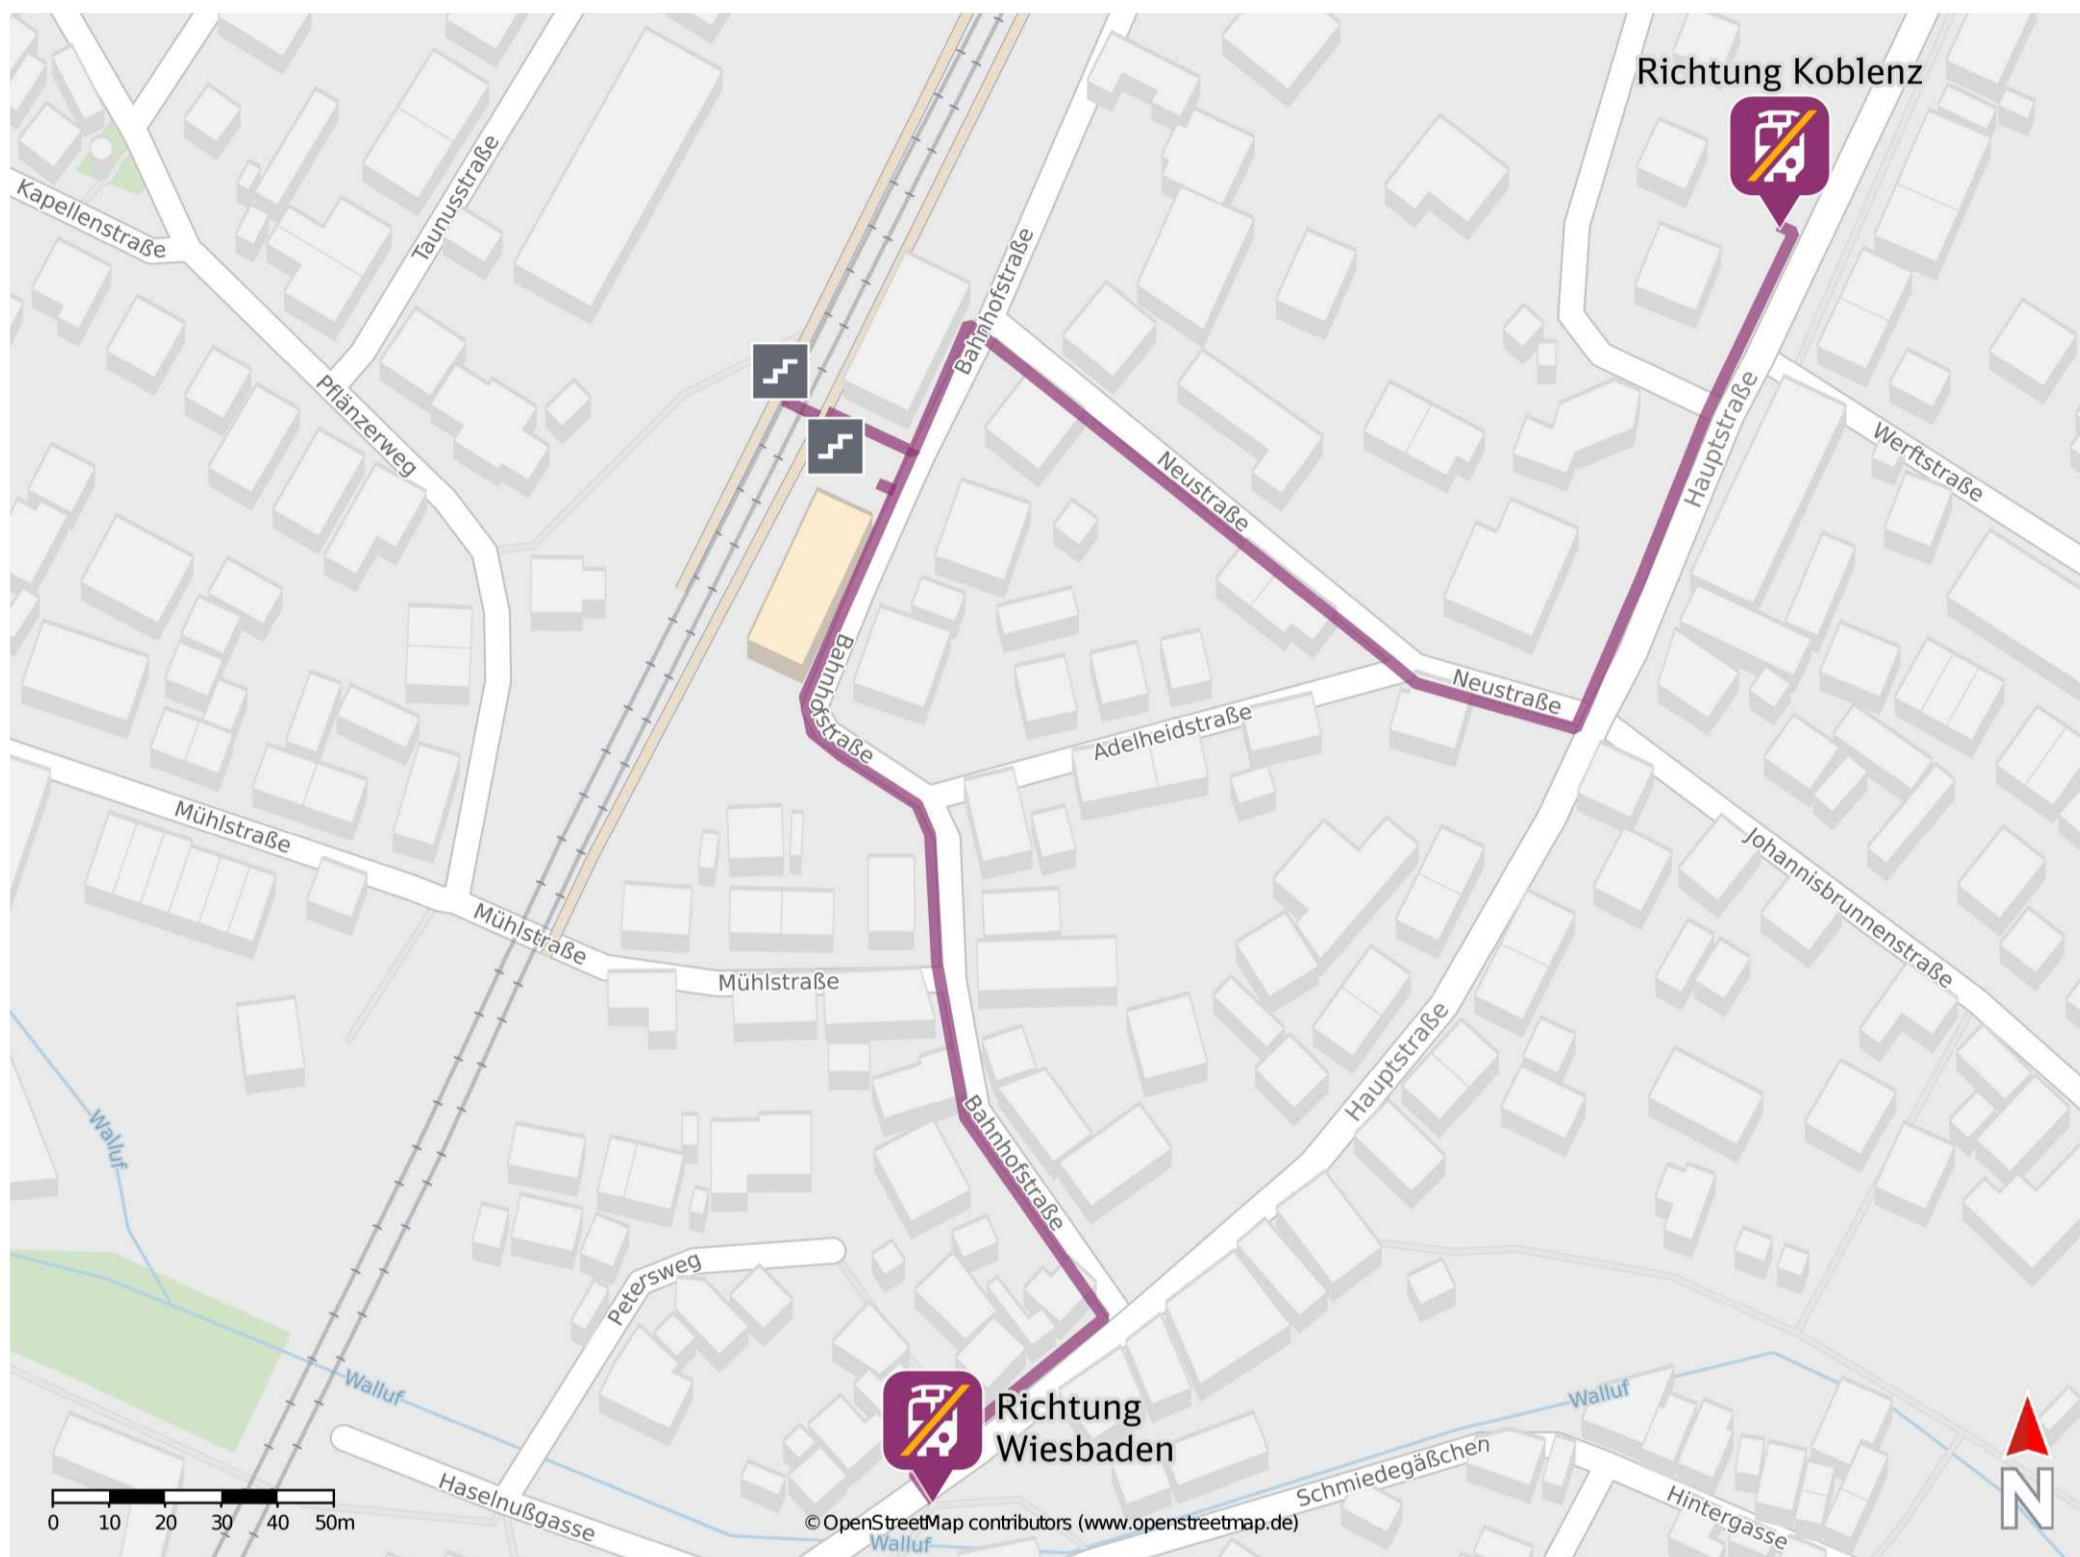

## Niederwalluf

Ersatzhaltestelle Richtung Koblenz

Ersatzhaltestelle Richtung Wiesbaden

### Wegbeschreibung Schienenersatzverkehr \*

**Richtung Koblenz:** Verlassen Sie den Bahnsteig und begeben Sie sich zur Bahnhofstraße. Gehen Sie nach links und biegen Sie anschließend nach rechts in die Neustraße ein. Folgen Sie dem Straßenverlauf bis zur Hauptstraße. Biegen Sie nach links in diese ein und folgen Sie dem Straßenverlauf bis zur Ersatzhaltestelle. Die Ersatzhaltestelle befindet sich an der Bushaltestelle Werftgasse.

**Richtung Wiesbaden:** Verlassen Sie den Bahnsteig und begeben Sie sich zur Bahnhofstraße. Gehen Sie nach rechts und folgen Sie dem Straßenverlauf bis zur Hauptstraße. Biegen Sie nach rechts in diese ein und folgen Sie dem Straßenverlauf bis zur Ersatzhaltestelle. Die Ersatzhaltestelle befindet sich an der Bushaltestelle Kirchgasse.

\* Fahrradmitnahme im Schienenersatzverkehr nur begrenzt möglich.  
Im QR Code sind die Koordinaten der Ersatzhaltestelle hinterlegt.

— barrierefrei  
— nicht barrierefrei