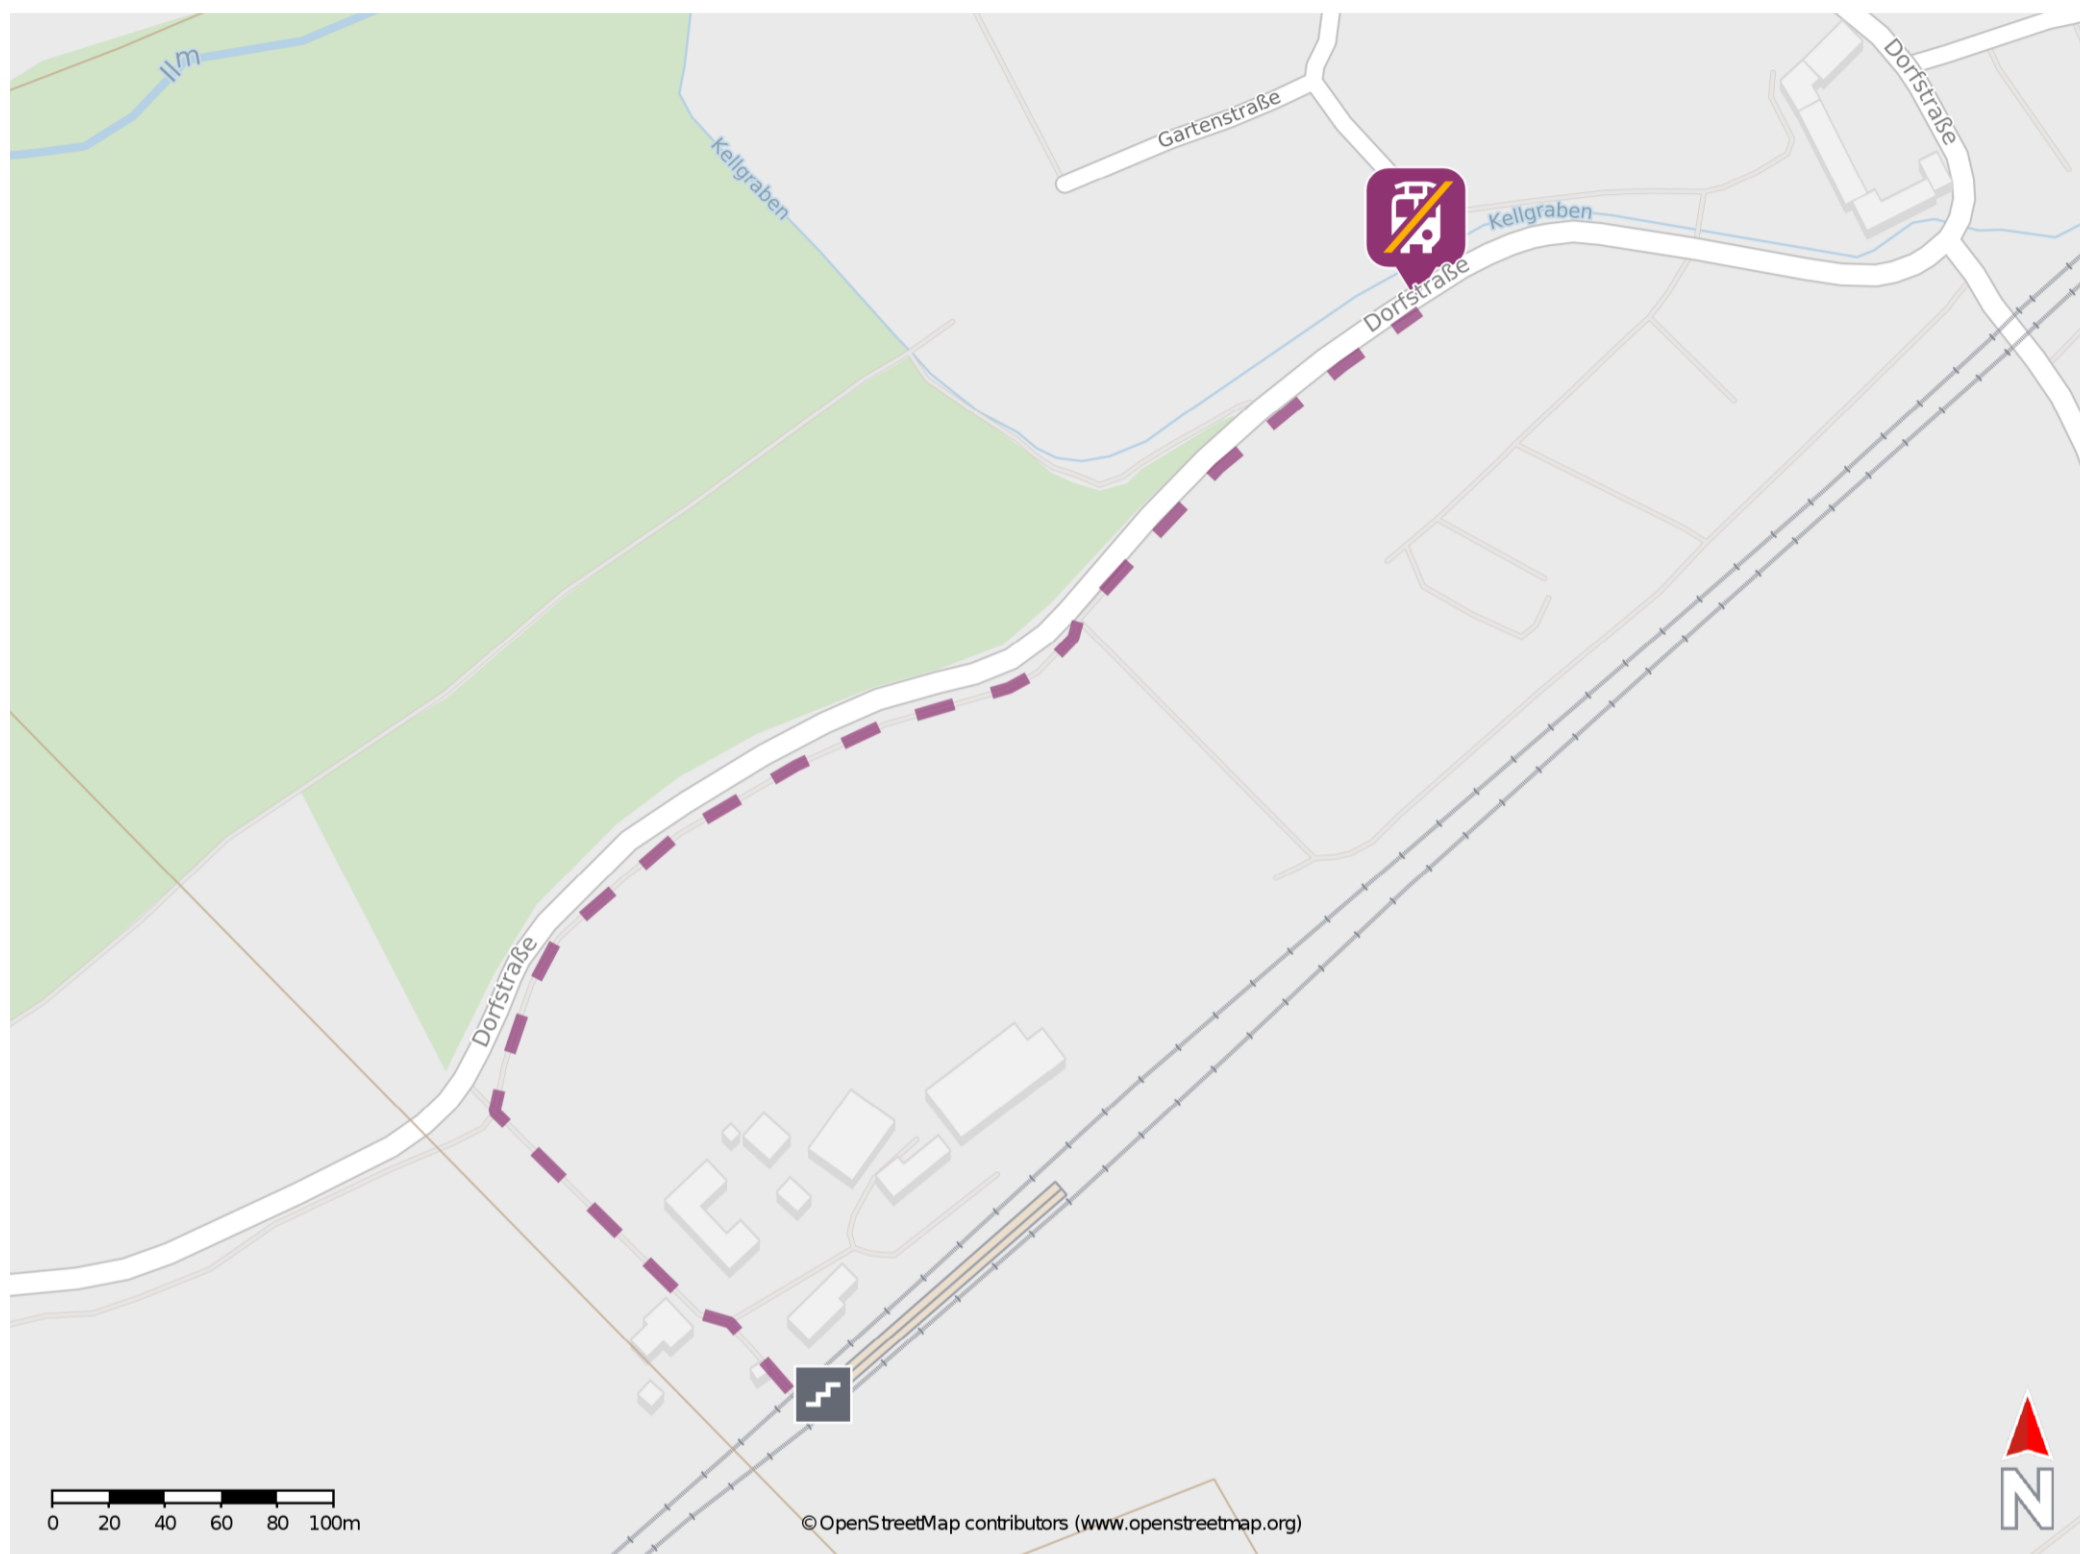

Niedertrebra

Wegbeschreibung Schienenersatzverkehr *

Verlassen Sie den Bahnsteig und begeben Sie sich an die Straße Am Bahnhof. Biegen Sie nach links ab und folgen Sie der Straße bis zur Dorfstraße. Biegen Sie nach rechts ab und folgen Sie dem Straßenverlauf ca. 250 m bis zur Ersatzhaltestelle. Die Ersatzhaltestelle befindet sich an der Bushaltestelle Kindergarten.

* Fahrradmitnahme im Schienenersatzverkehr nur begrenzt möglich.
Im QR Code sind die Koordinaten der Ersatzhaltestelle hinterlegt.

— barrierefrei
- - nicht barrierefrei