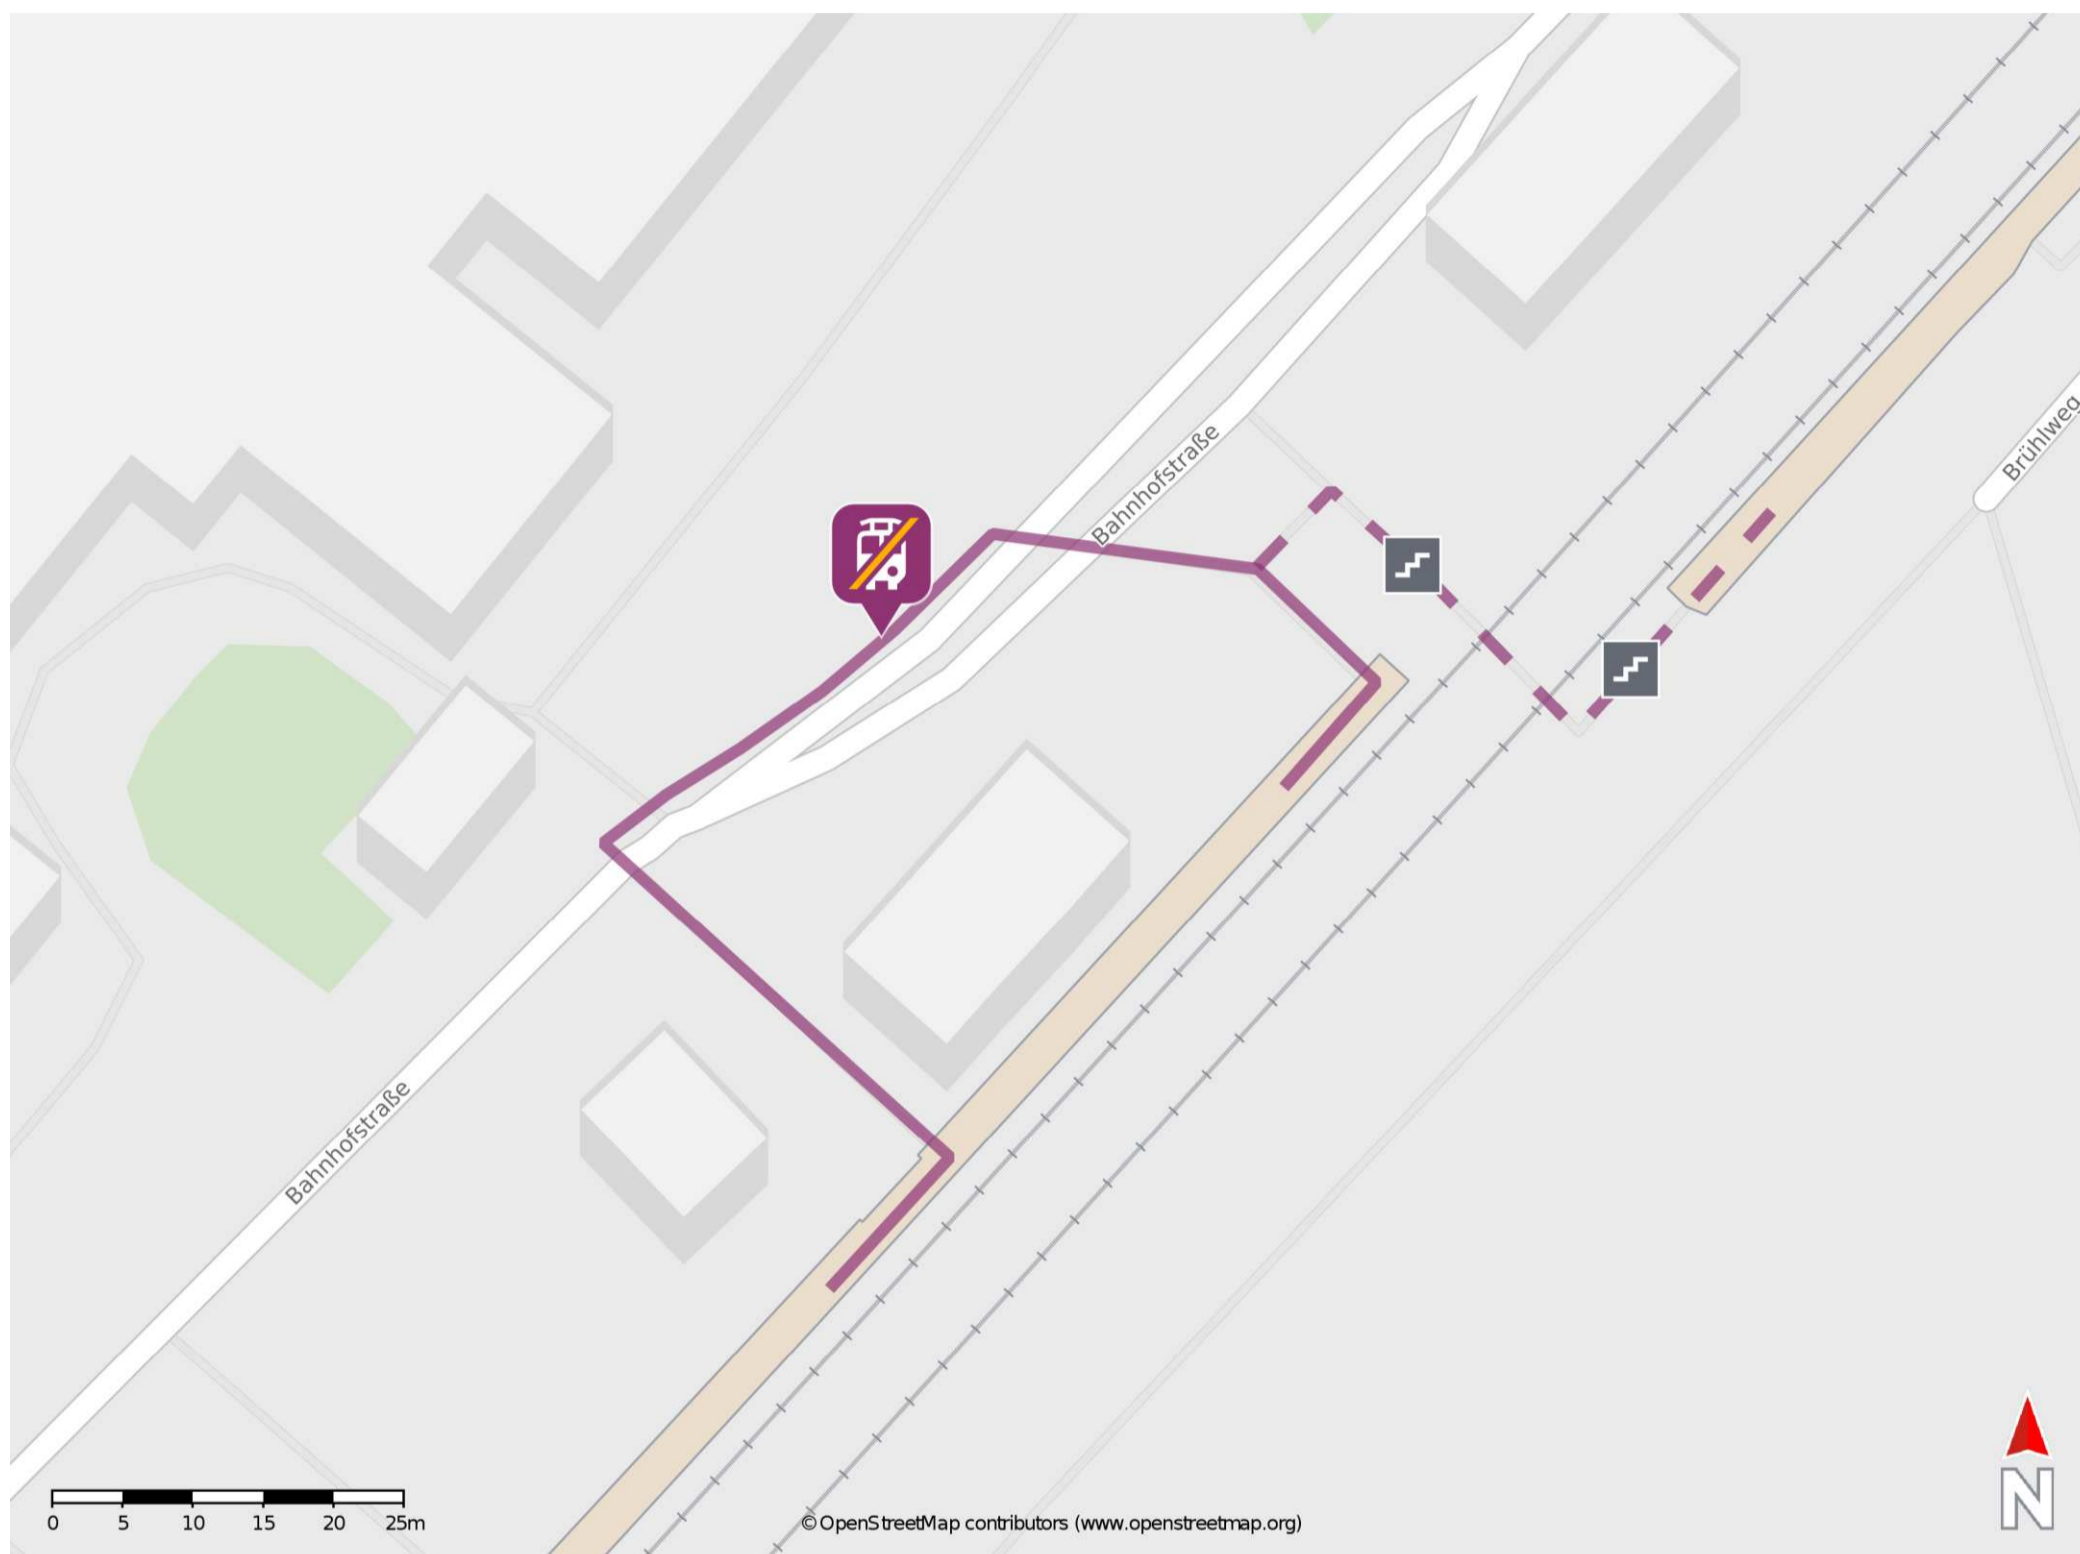

Niederstotzingen

Wegbeschreibung Schienenersatzverkehr *

Verlassen Sie den Bahnsteig, ggf. durch die Unterführung, und begeben Sie sich an die Bahnhofstraße. Biegen Sie nach links bzw. rechts ab und folgen Sie dem Straßenverlauf bis zur Ersatzhaltestelle. Die Ersatzhaltestelle befindet sich an der Bushaltestelle Bahnhof.

* Fahrradmitnahme im Schienenersatzverkehr nur begrenzt möglich.
Im QR Code sind die Koordinaten der Ersatzhaltestelle hinterlegt.

— barrierefrei
- nicht barrierefrei