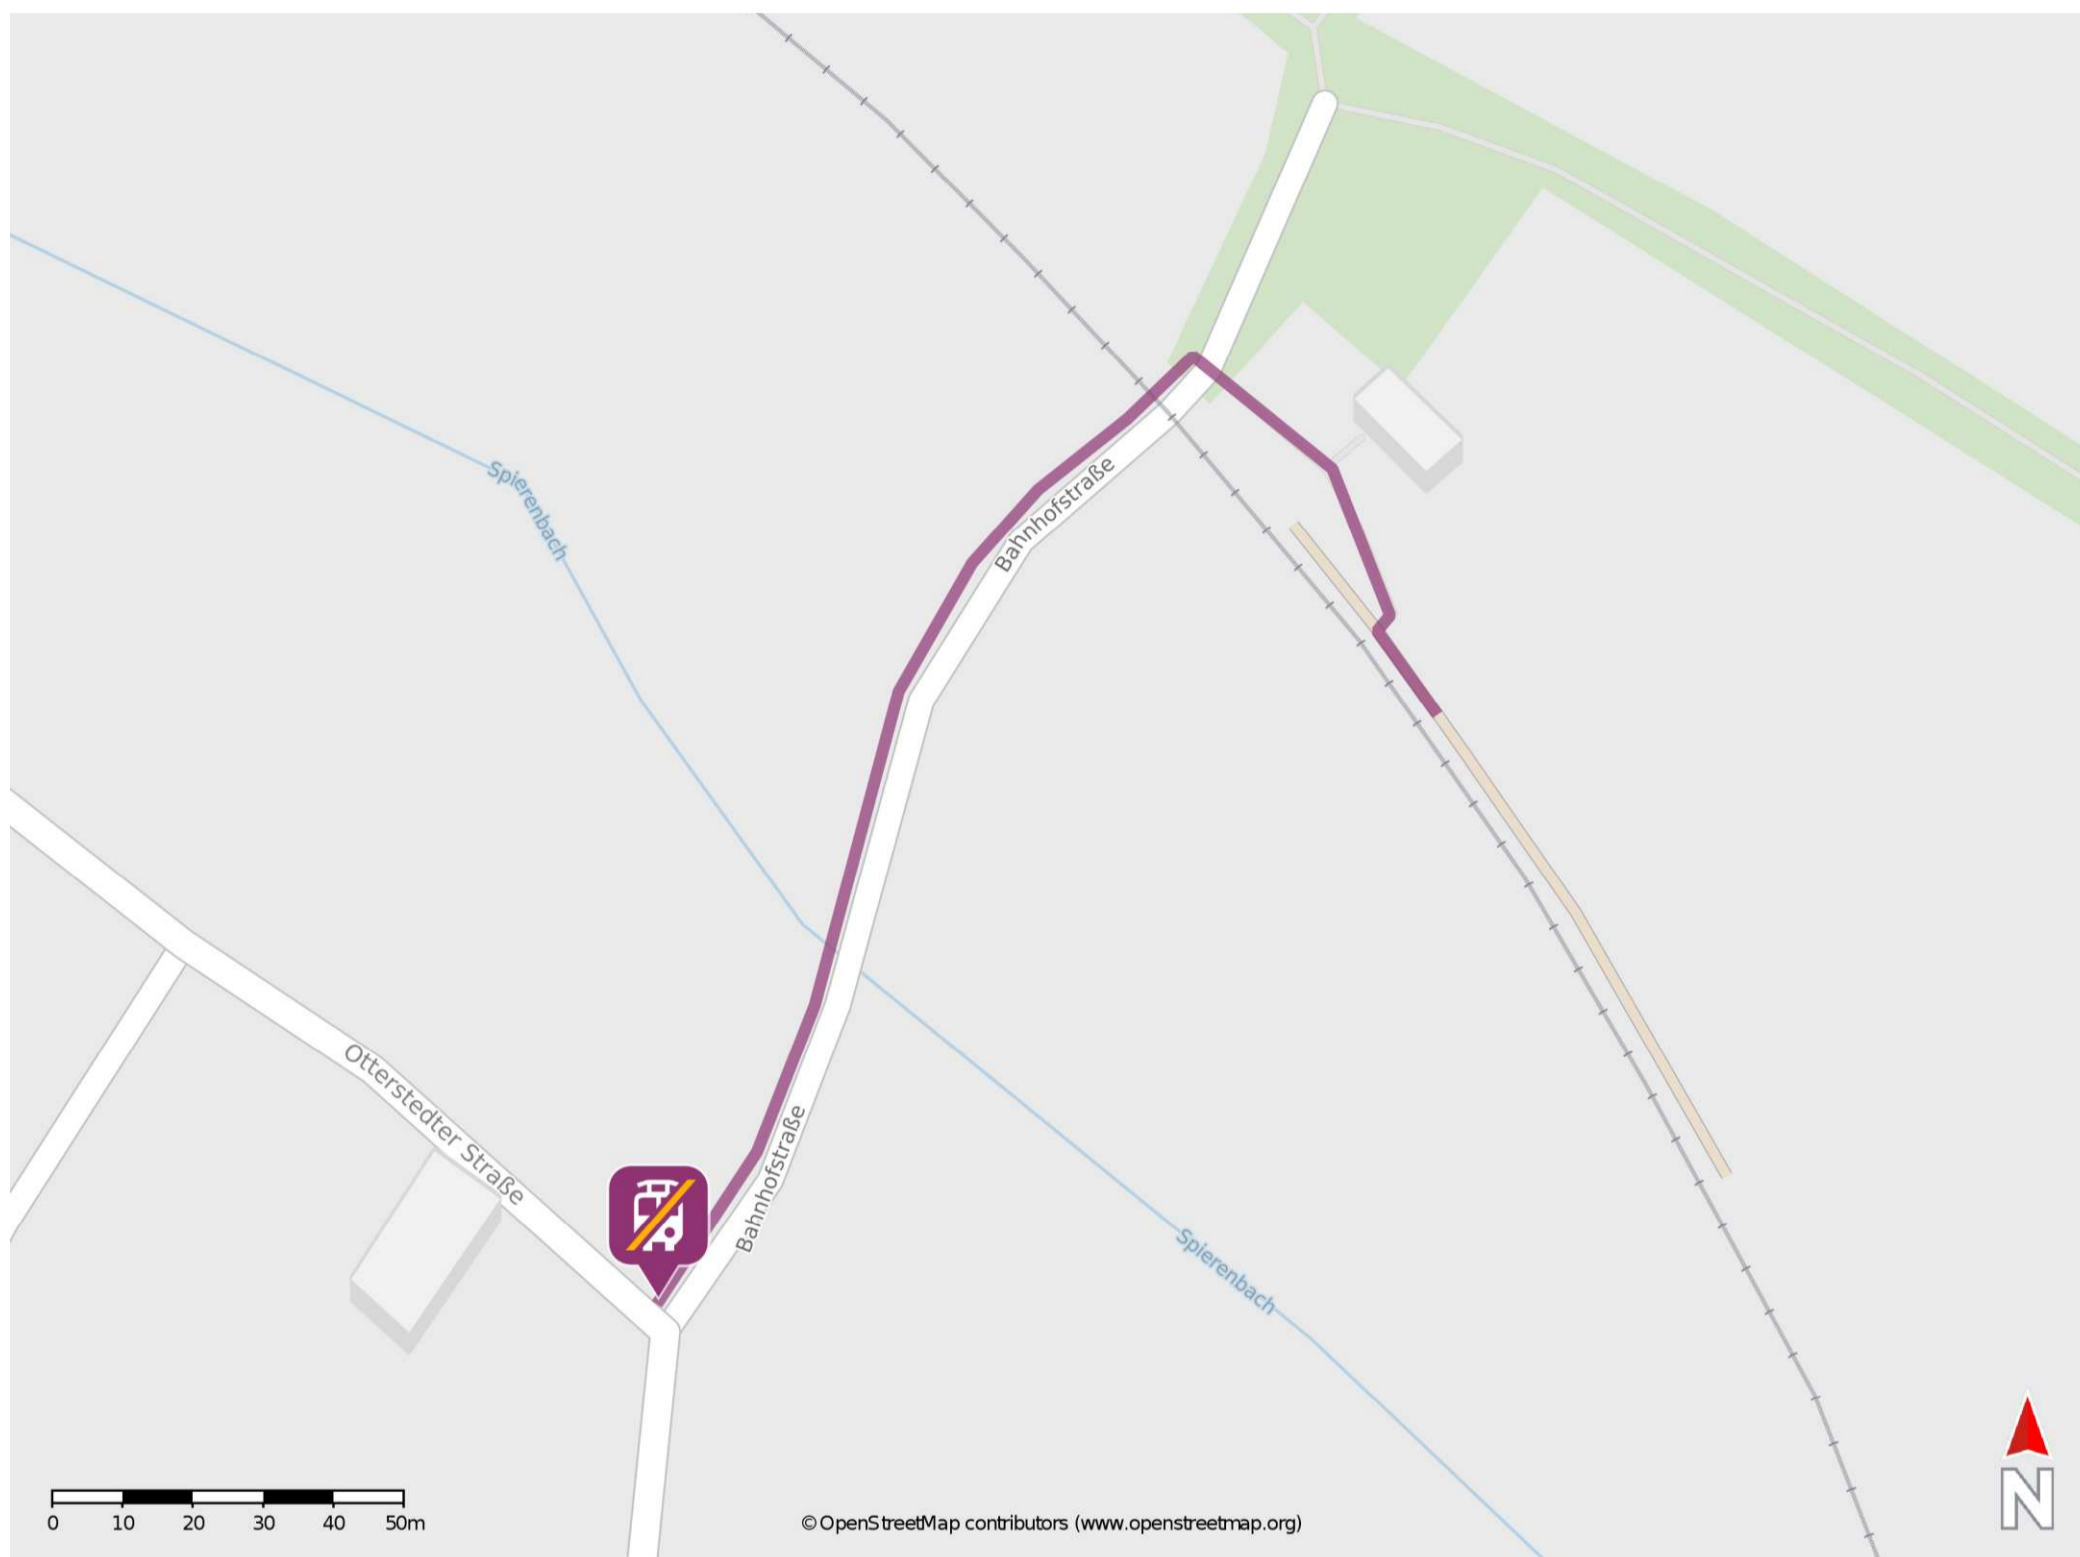

## Niederspier

### Wegbeschreibung Schienenersatzverkehr \*

Verlassen Sie den Bahnsteig und begeben Sie sich an die Bahnhofstraße. Biegen Sie nach links ab und folgen Sie der Straße bis zur Otterstedter Straße. Biegen Sie nach rechts ab und begeben Sie sich an die Ersatzhaltestelle bei Schule.

\* Fahrradmitnahme im Schienenersatzverkehr nur begrenzt möglich.  
Im QR Code sind die Koordinaten der Ersatzhaltestelle hinterlegt.

— barrierefrei  
- nicht barrierefrei