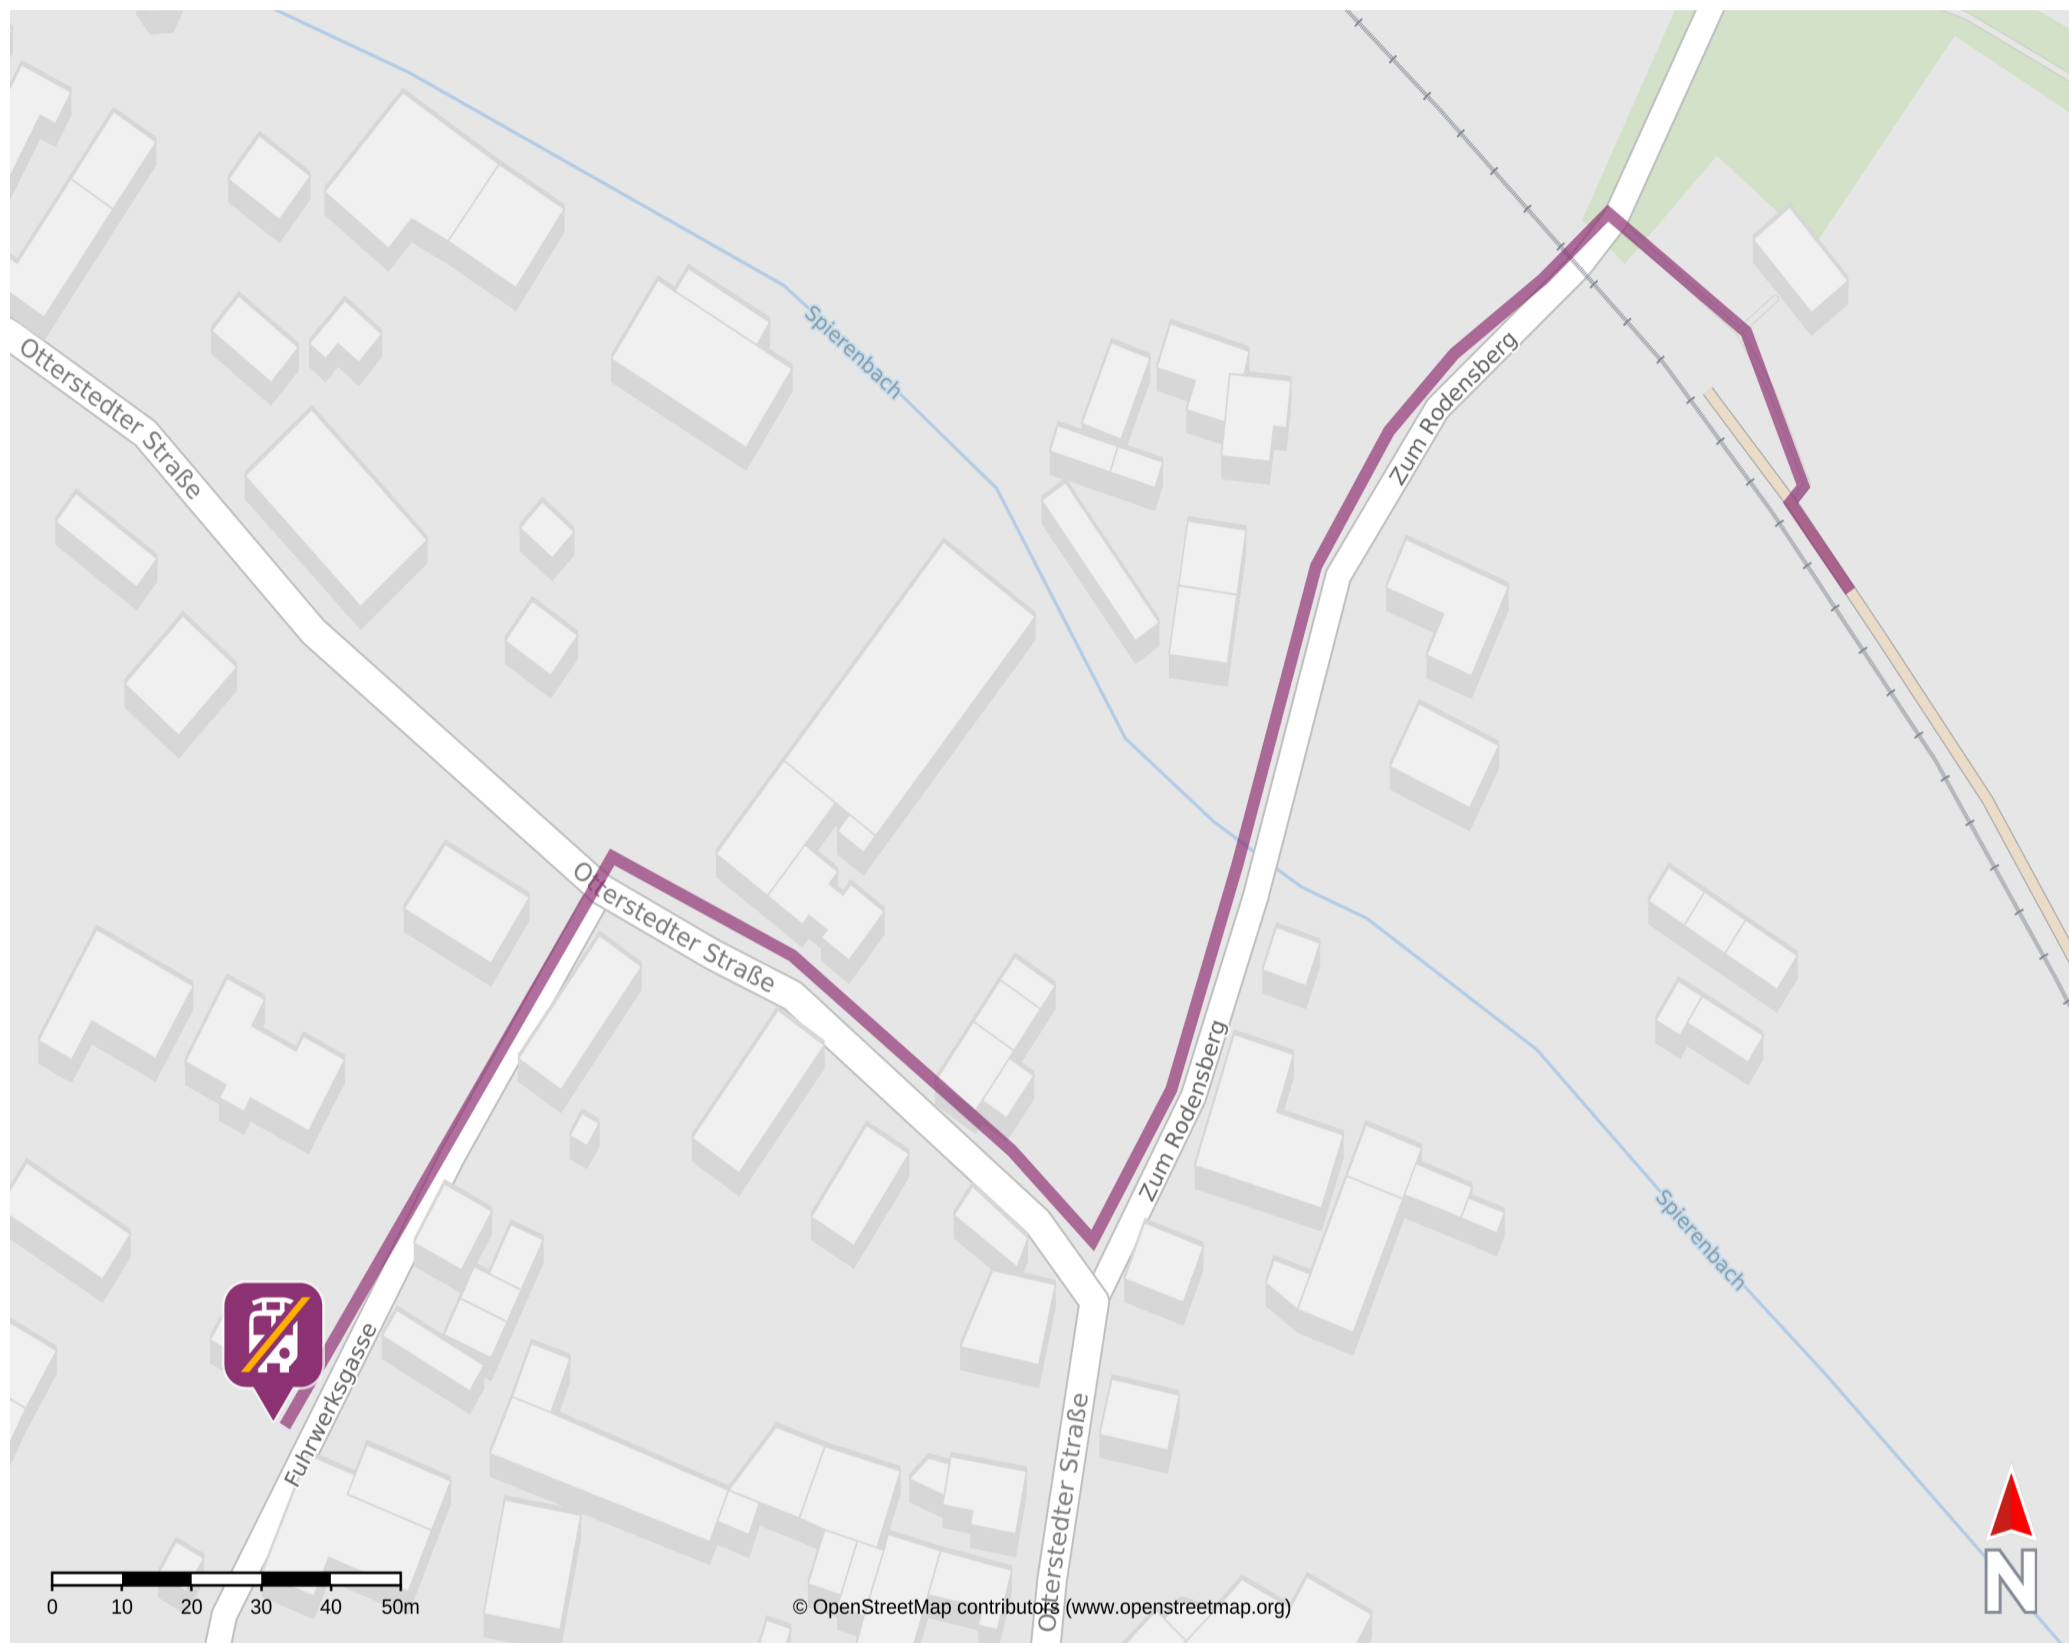

# Umgebungsplan

## Niederspier

02.10.2024, 08:04

Ersatzhaltestelle

### Wegbeschreibung Schienenersatzverkehr\*

Verlassen Sie den Bahnsteig und begeben Sie sich an die Straße Zum Rodensberg. Biegen Sie nach links ab und begeben Sie sich zur Otterstedter Straße. Folgen Sie dieser nach rechts und biegen Sie dann in die nächste Straße links ein. Die Ersatzhaltestelle befindet sich nach ca. 100 m auf der rechten Seite.