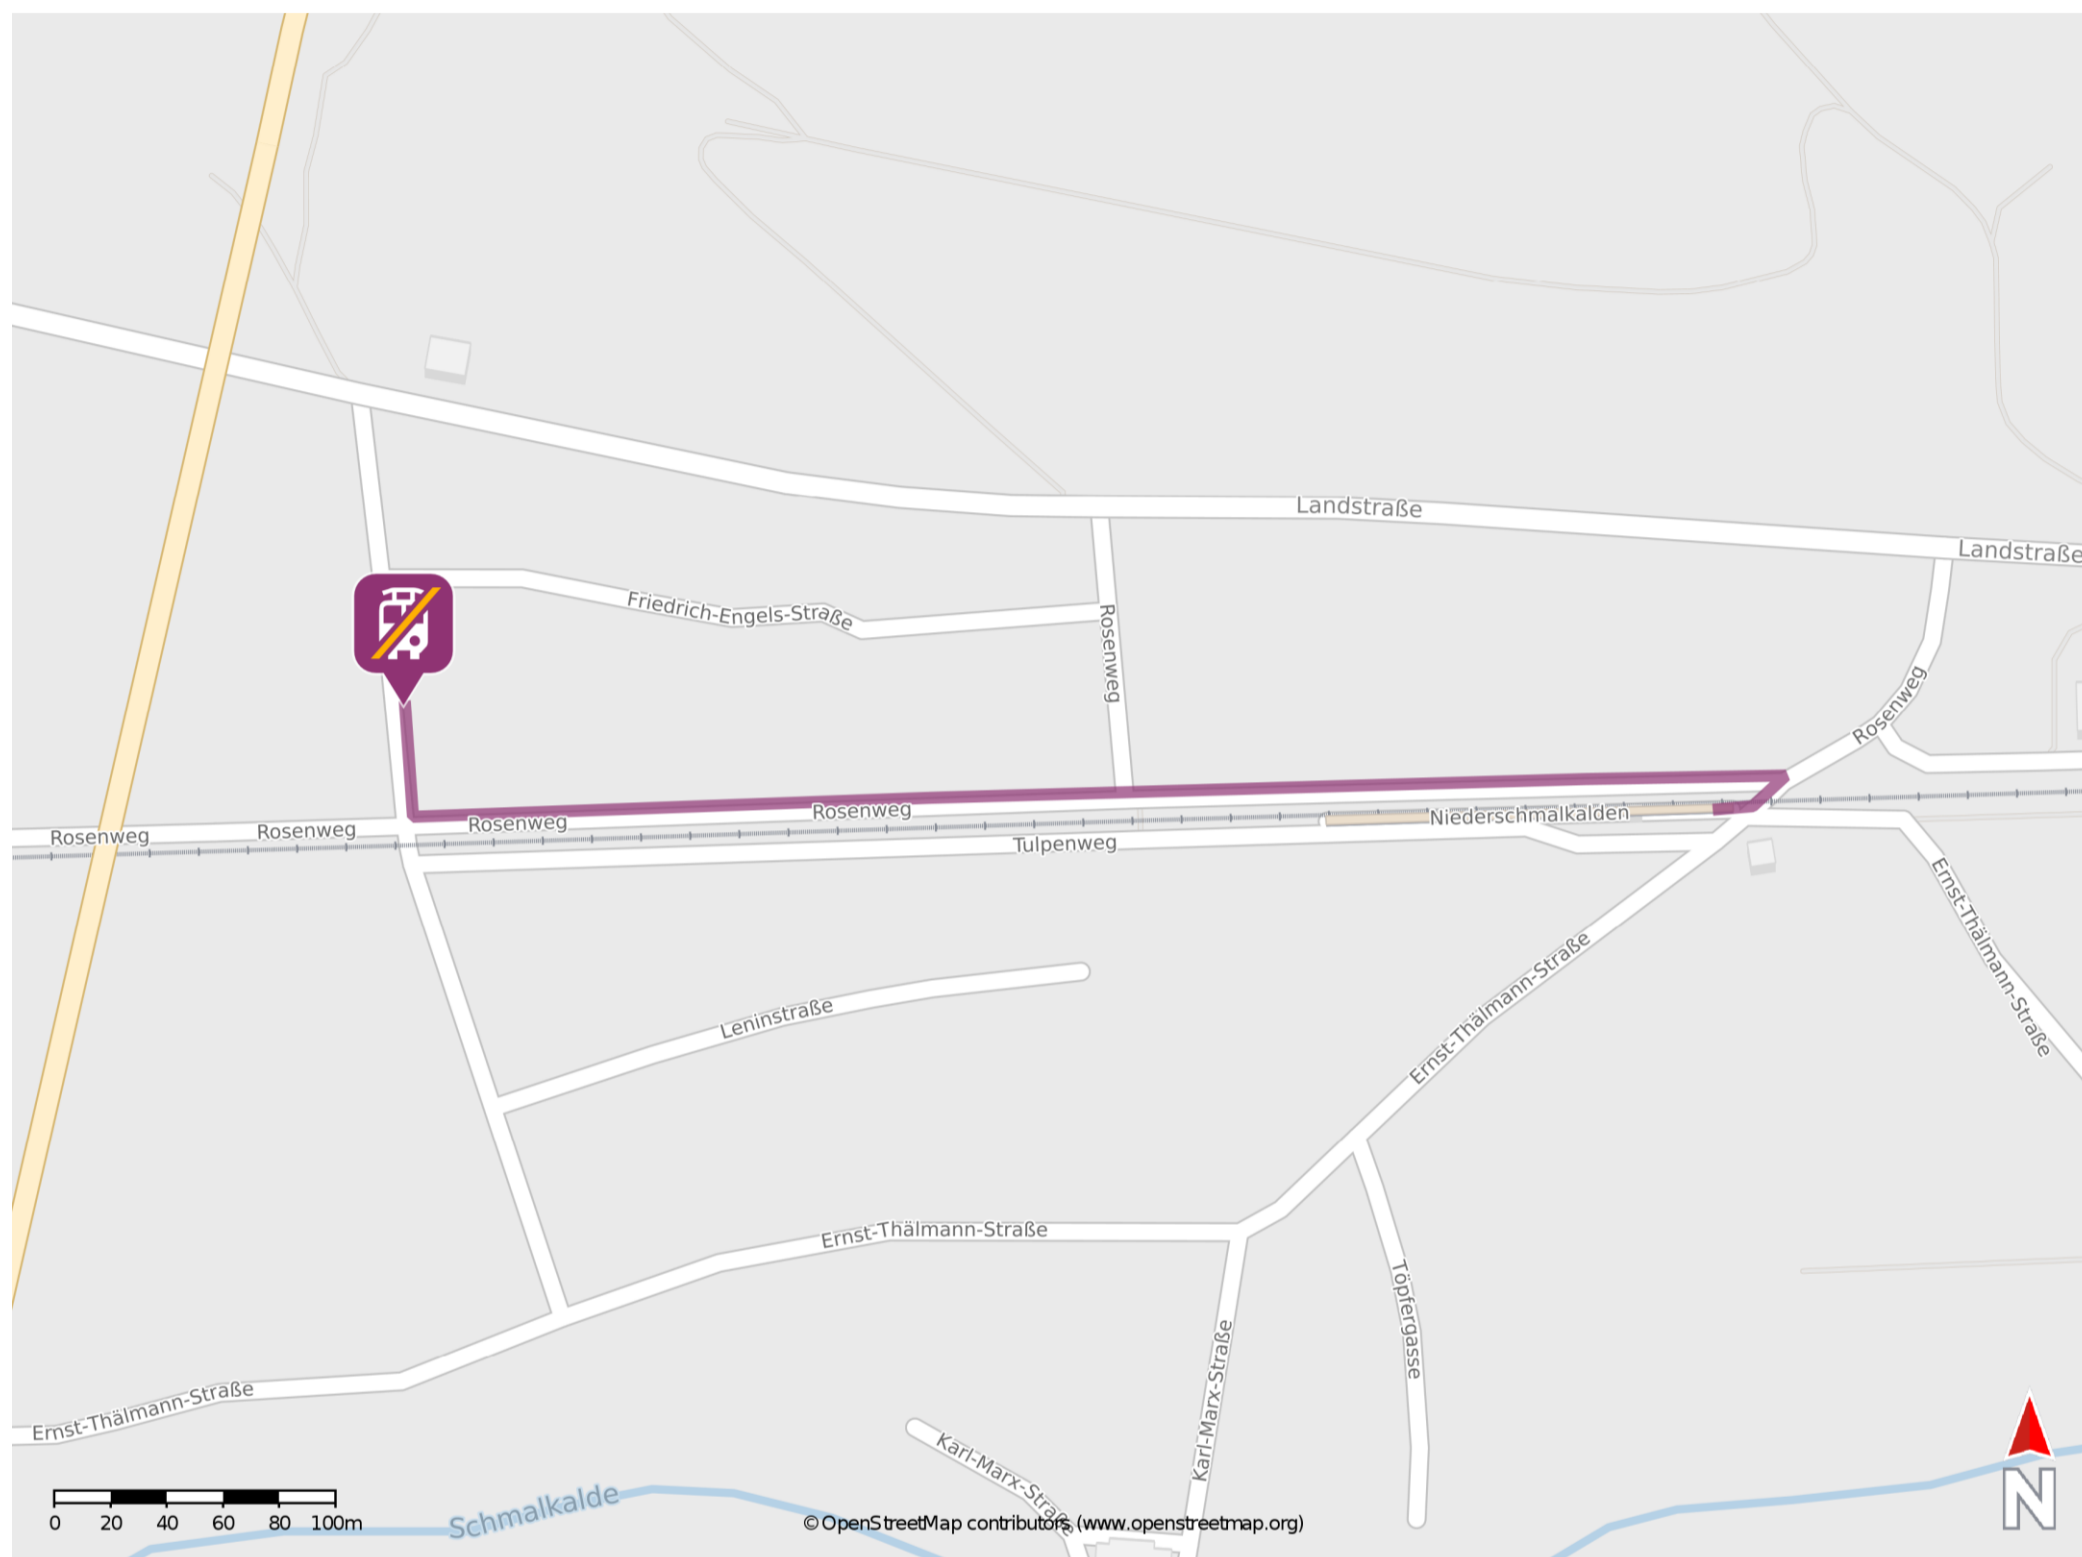

Niederschmalkalden

Wegbeschreibung Schienenersatzverkehr *

Verlassen Sie den Bahnsteig und begeben Sie sich an den Rosenweg. Biegen Sie nach links ab und folgen Sie dem Straßenverlauf bis zur Wilhelm-Pieck-Straße. Biegen Sie nach rechts ab und folgen Sie dem Straßenverlauf bis zur Ersatzhaltestelle. Die Ersatzhaltestelle befindet sich an der Bushaltestelle Zwick.

* Fahrradmitnahme im Schienenersatzverkehr nur begrenzt möglich.
Im QR Code sind die Koordinaten der Ersatzhaltestelle hinterlegt.

— barrierefrei
— nicht barrierefrei