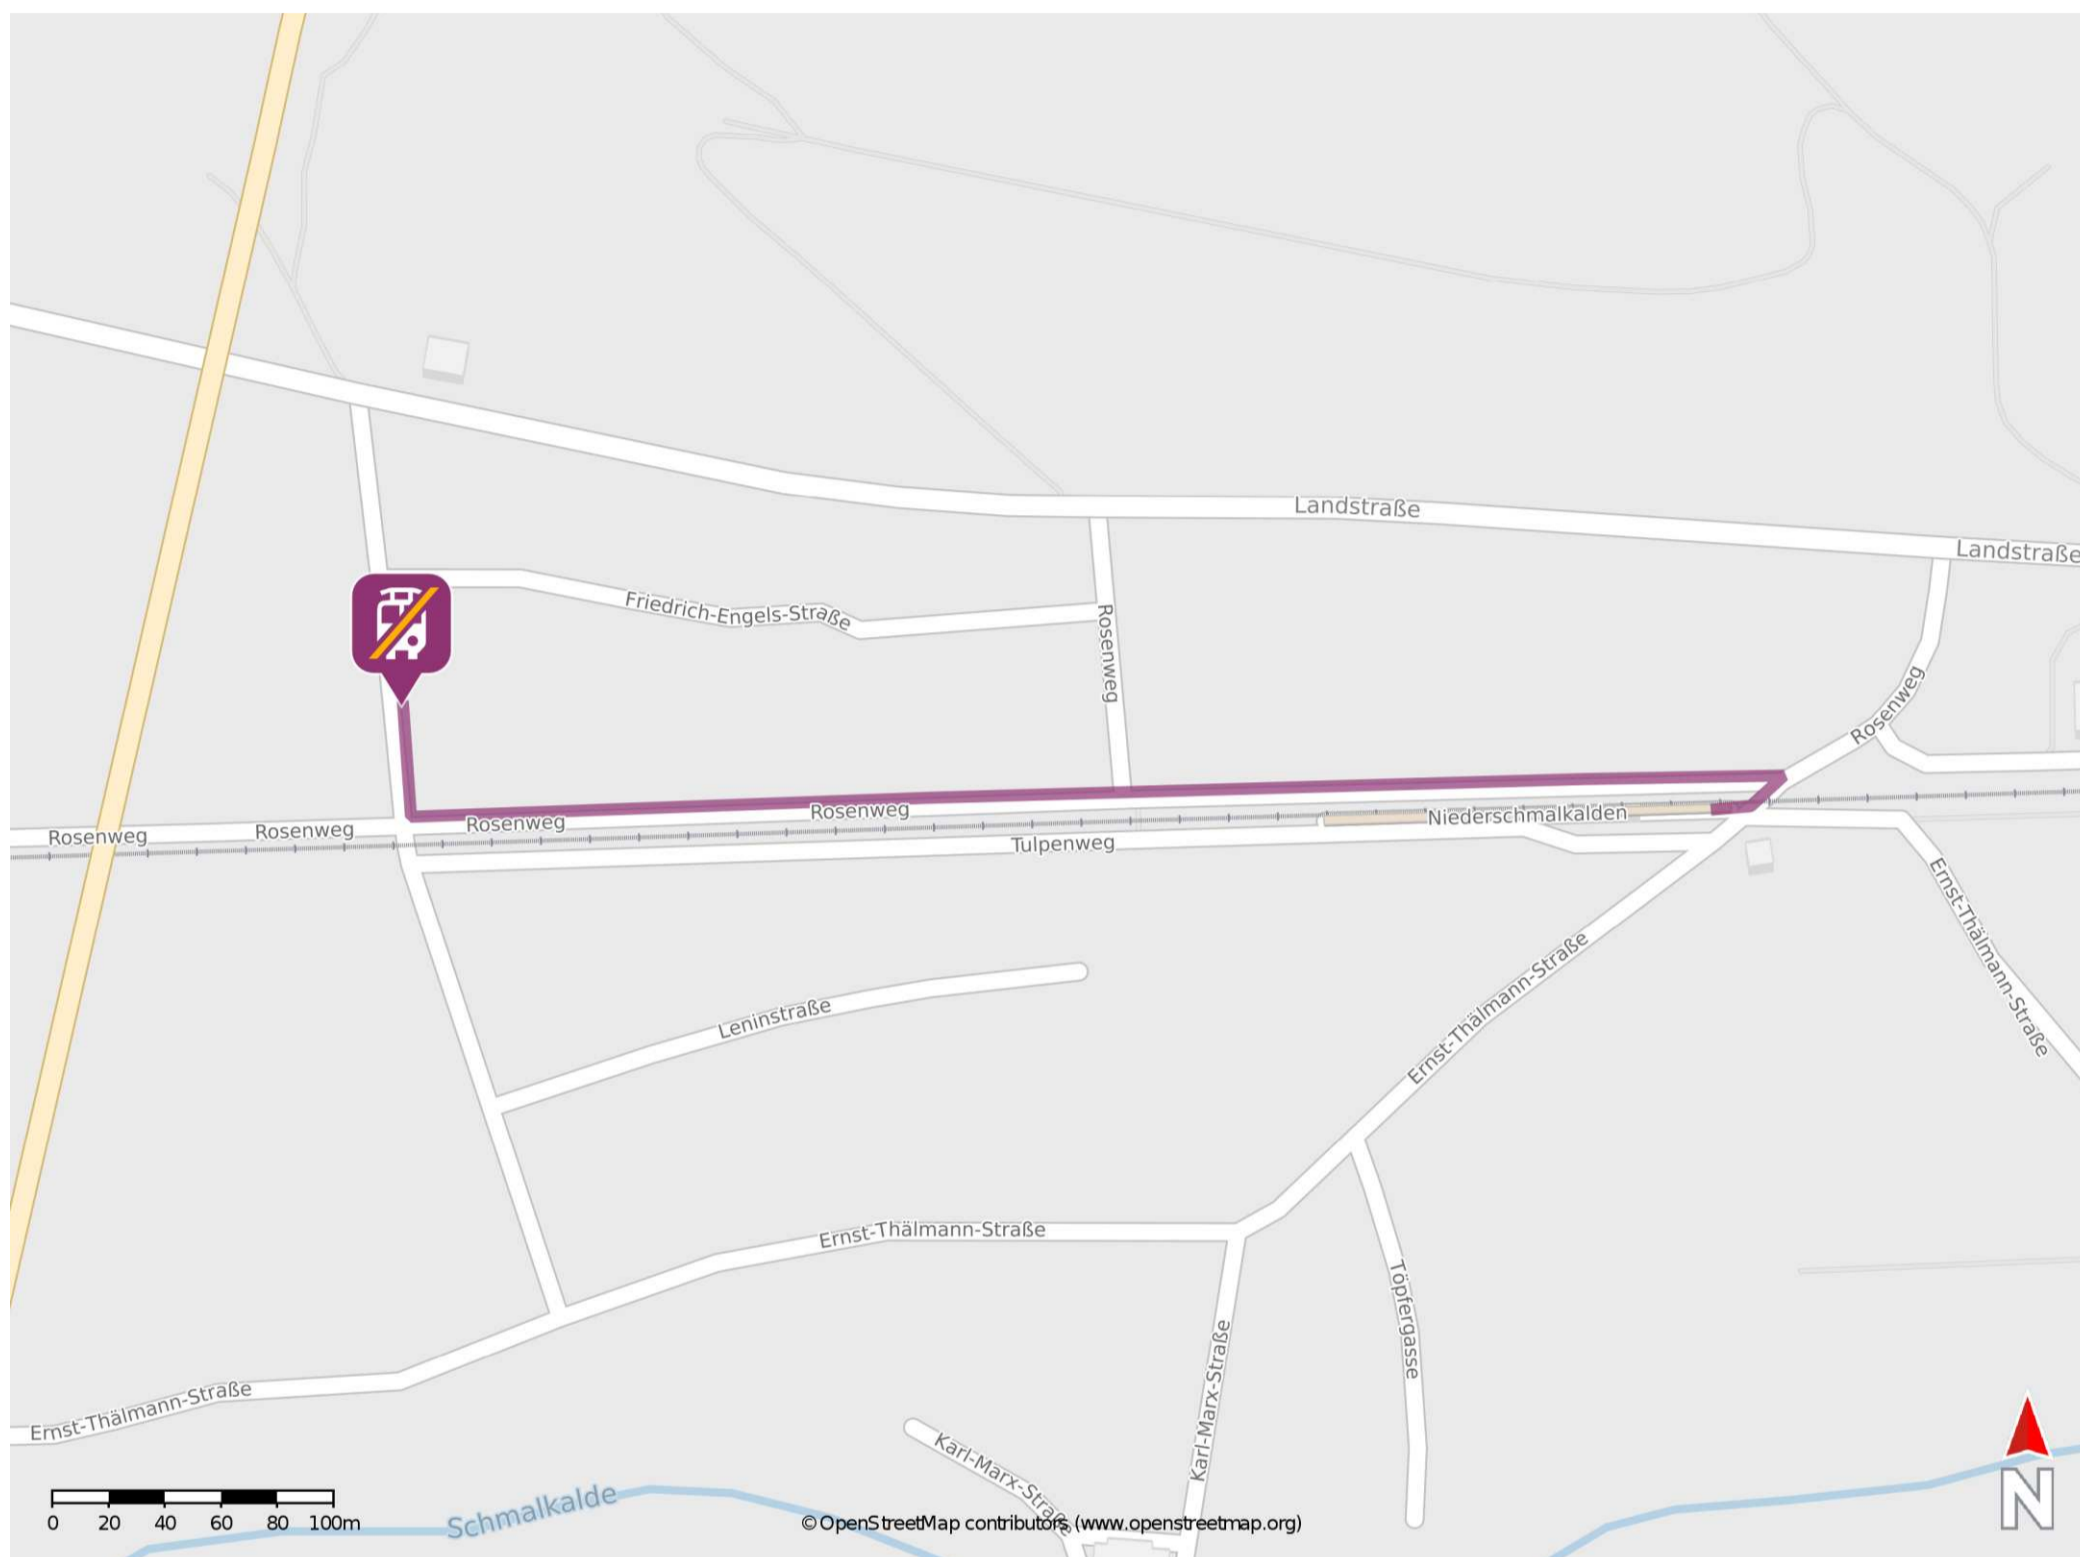

Niederschmalkalden

Wegbeschreibung Schienenersatzverkehr *

Verlassen Sie den Bahnsteig und begeben Sie sich an den Rosenweg. Biegen Sie nach links ab und folgen Sie dem Straßenverlauf bis zur Wilhelm-Pieck-Straße. Biegen Sie nach rechts ab und folgen Sie dem Straßenverlauf bis zur Ersatzhaltestelle. Die Ersatzhaltestelle befindet sich an der Bushaltestelle Zwick.

* Fahrradmitnahme im Schienenersatzverkehr nur begrenzt möglich.
Im QR Code sind die Koordinaten der Ersatzhaltestelle hinterlegt.

— barrierefrei
— nicht barrierefrei