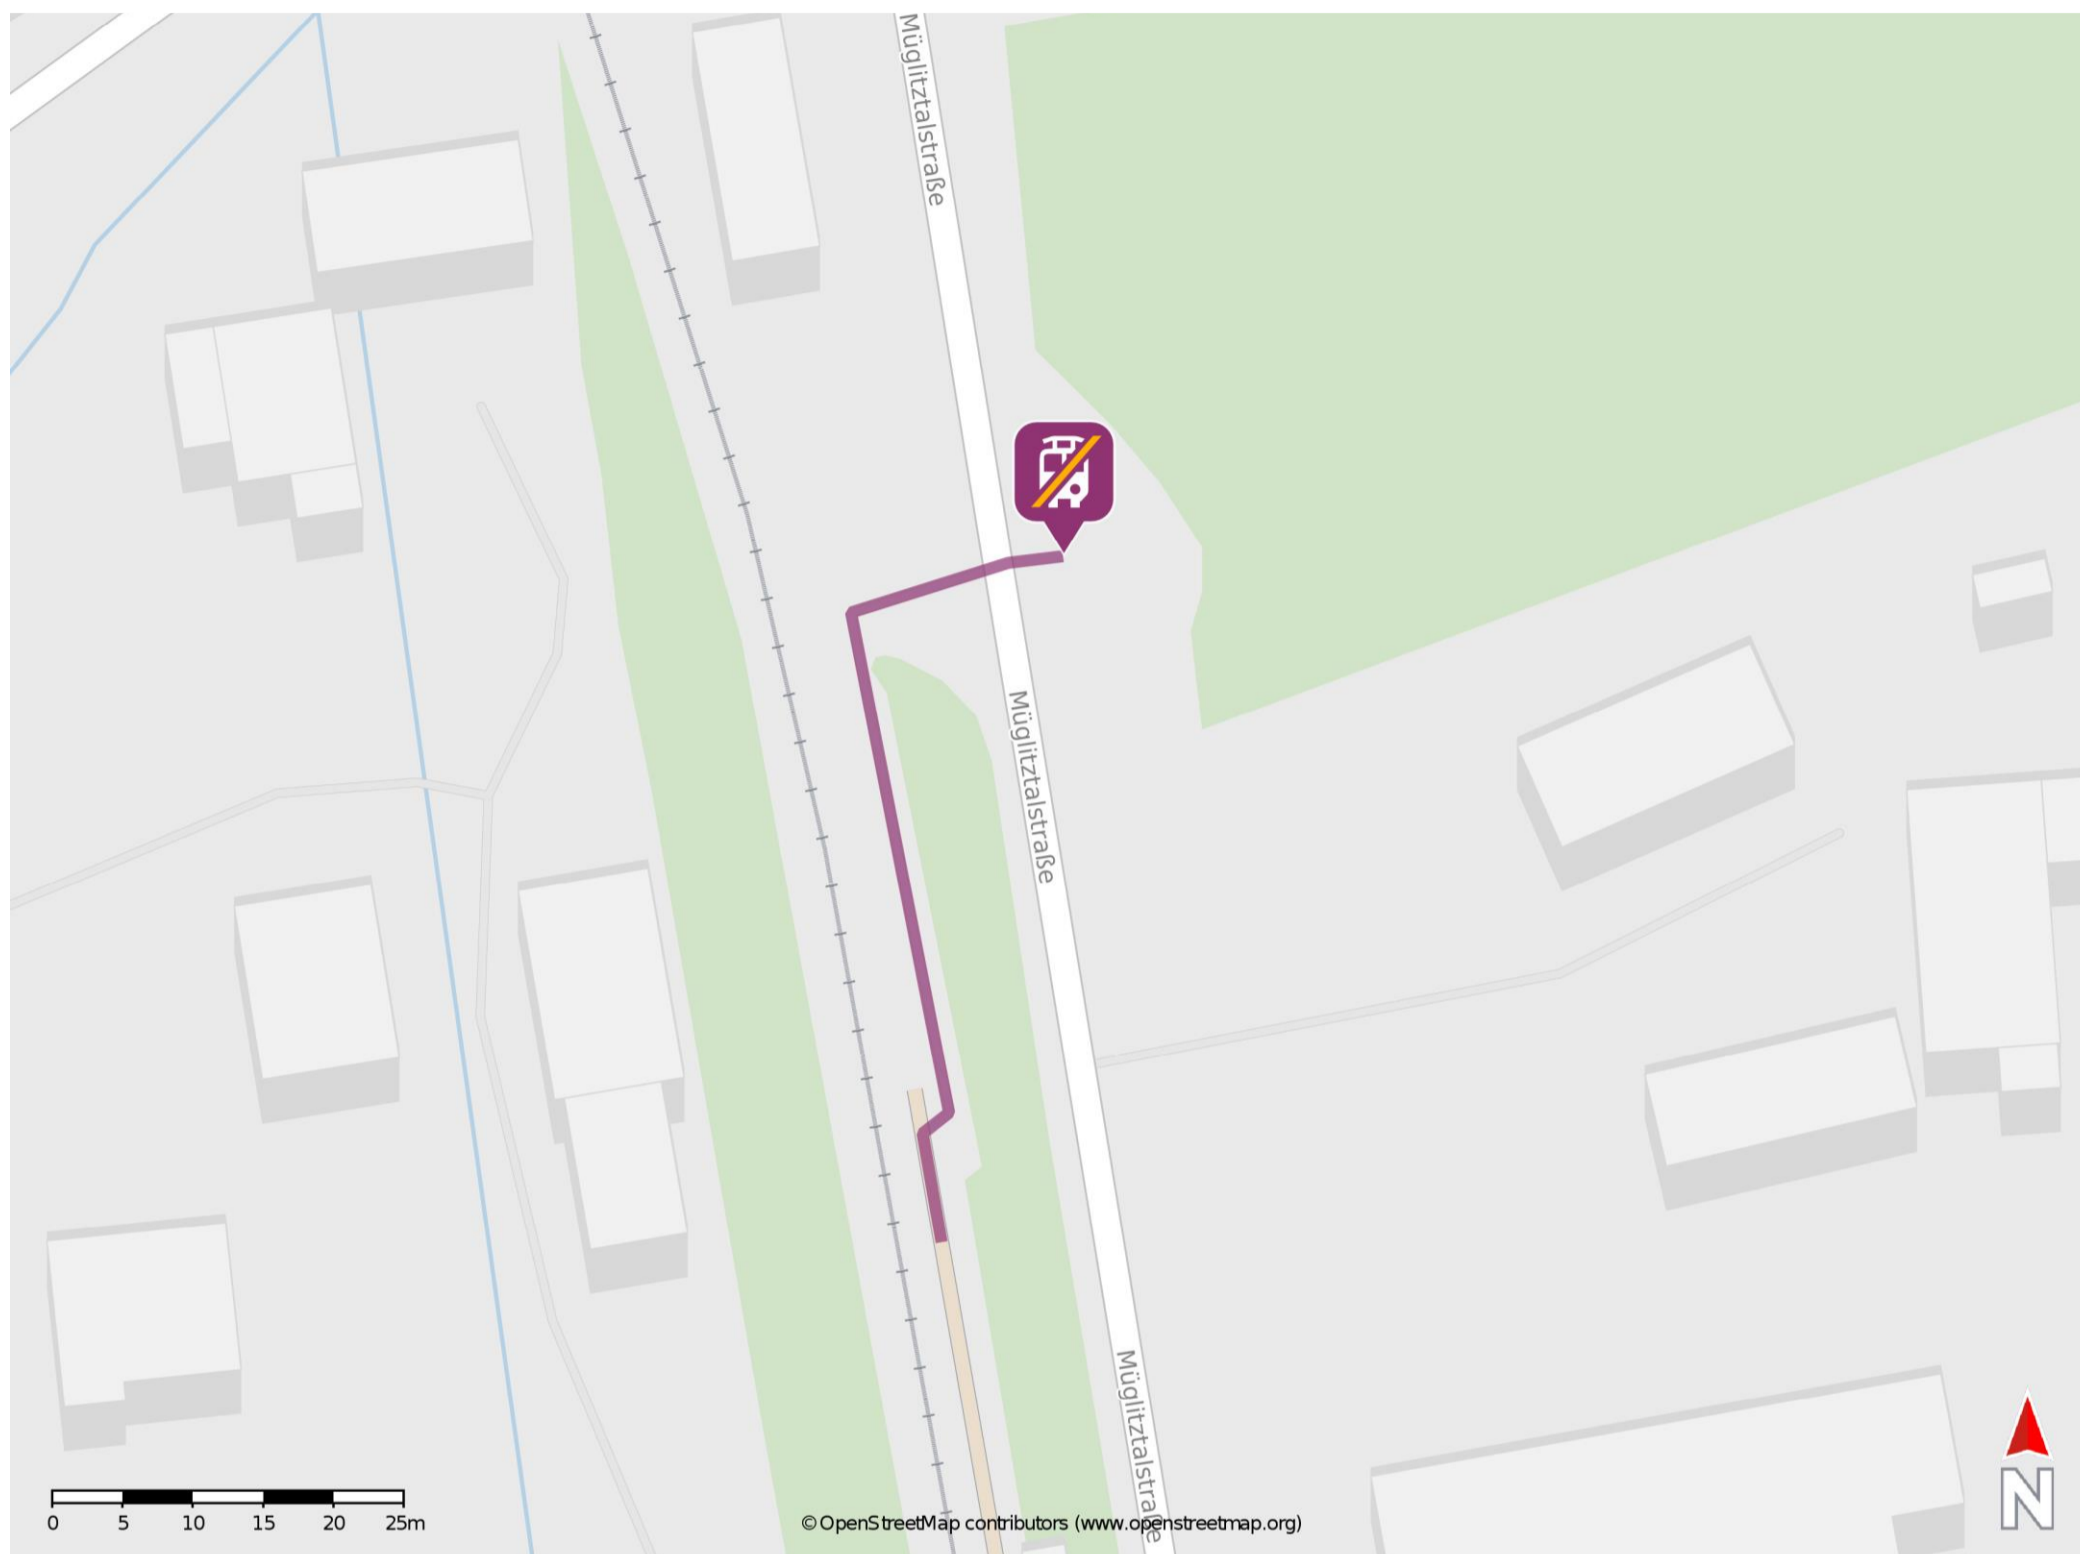

Niederschlottwitz

Wegbeschreibung Schienenersatzverkehr *

Verlassen Sie den Bahnsteig in Richtung Müglitztalstraße und begeben Sie sich zur Ersatzhaltestelle. Die Ersatzhaltestelle befindet sich an der Bushaltestelle Niederschlottwitz Bahnhof.

* Fahrradmitnahme im Schienenersatzverkehr nur begrenzt möglich.
Im QR Code sind die Koordinaten der Ersatzhaltestelle hinterlegt.

— barrierefrei
- - nicht barrierefrei