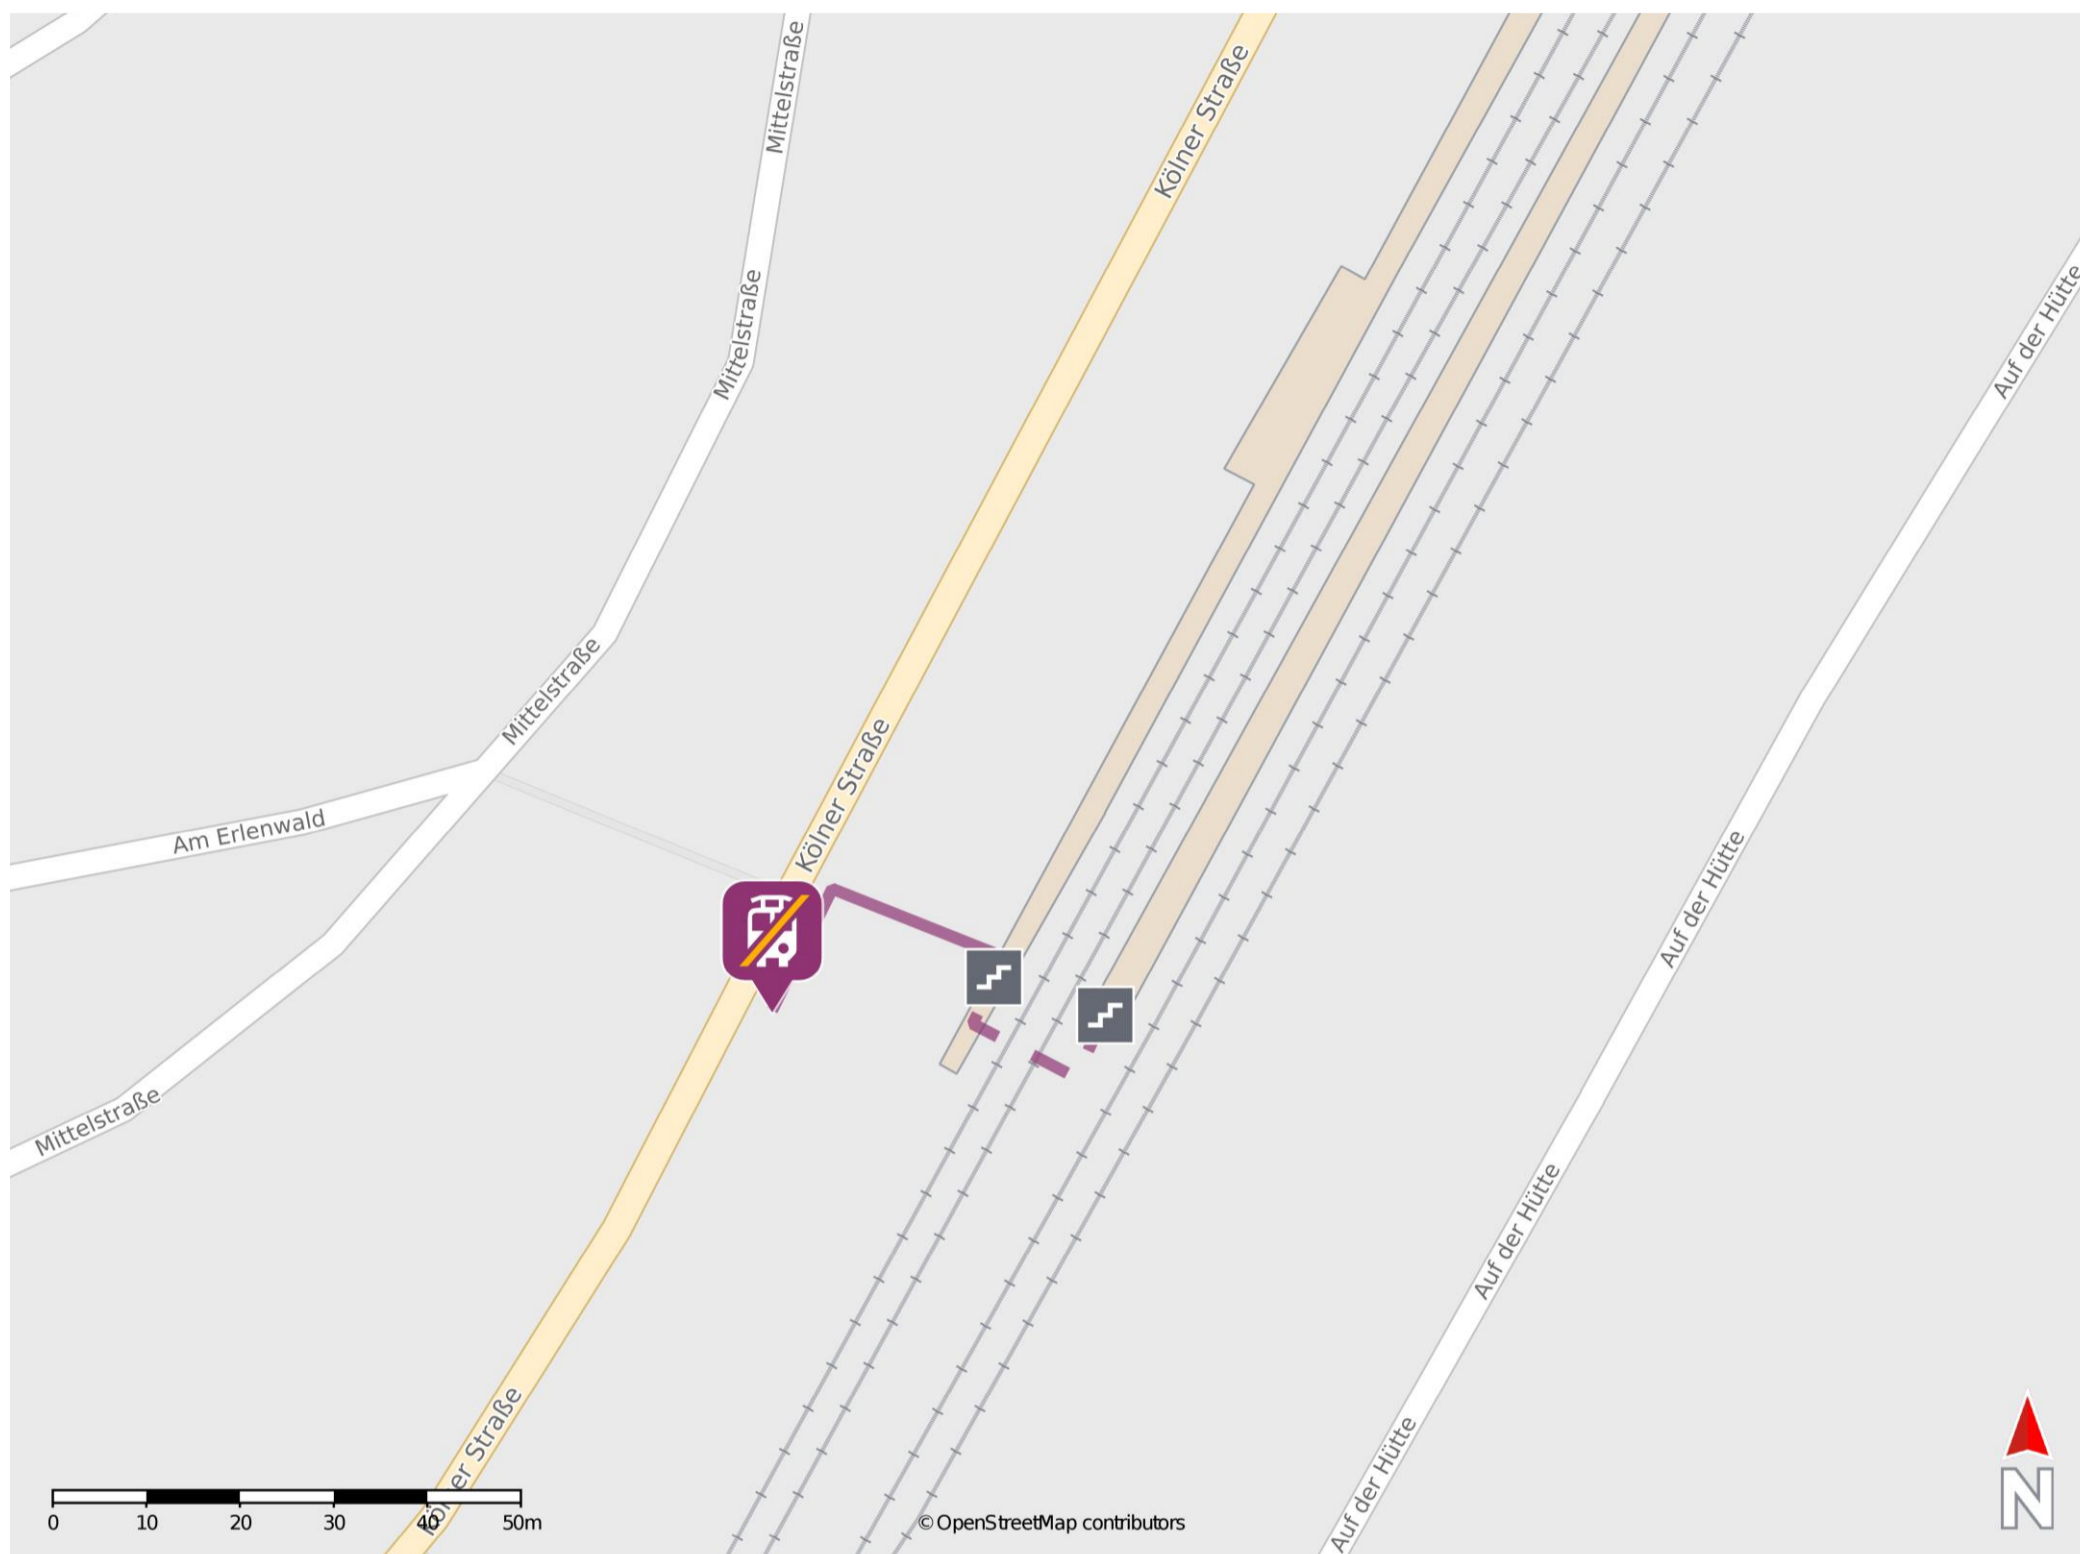

## Niederschelden

### Wegbeschreibung Schienenersatzverkehr \*

Verlassen Sie den Bahnsteig, ggf. durch die Unterführung, und begeben Sie sich an die Kölner Straße. Die Ersatzhaltestelle Richtung Siegen befindet sich an der Haltestelle Am Bahnhof an der Kölner Straße.

\* Fahrradmitnahme im Schienenersatzverkehr nur begrenzt möglich.  
Im QR Code sind die Koordinaten der Ersatzhaltestelle hinterlegt.

— barrierefrei  
- - nicht barrierefrei