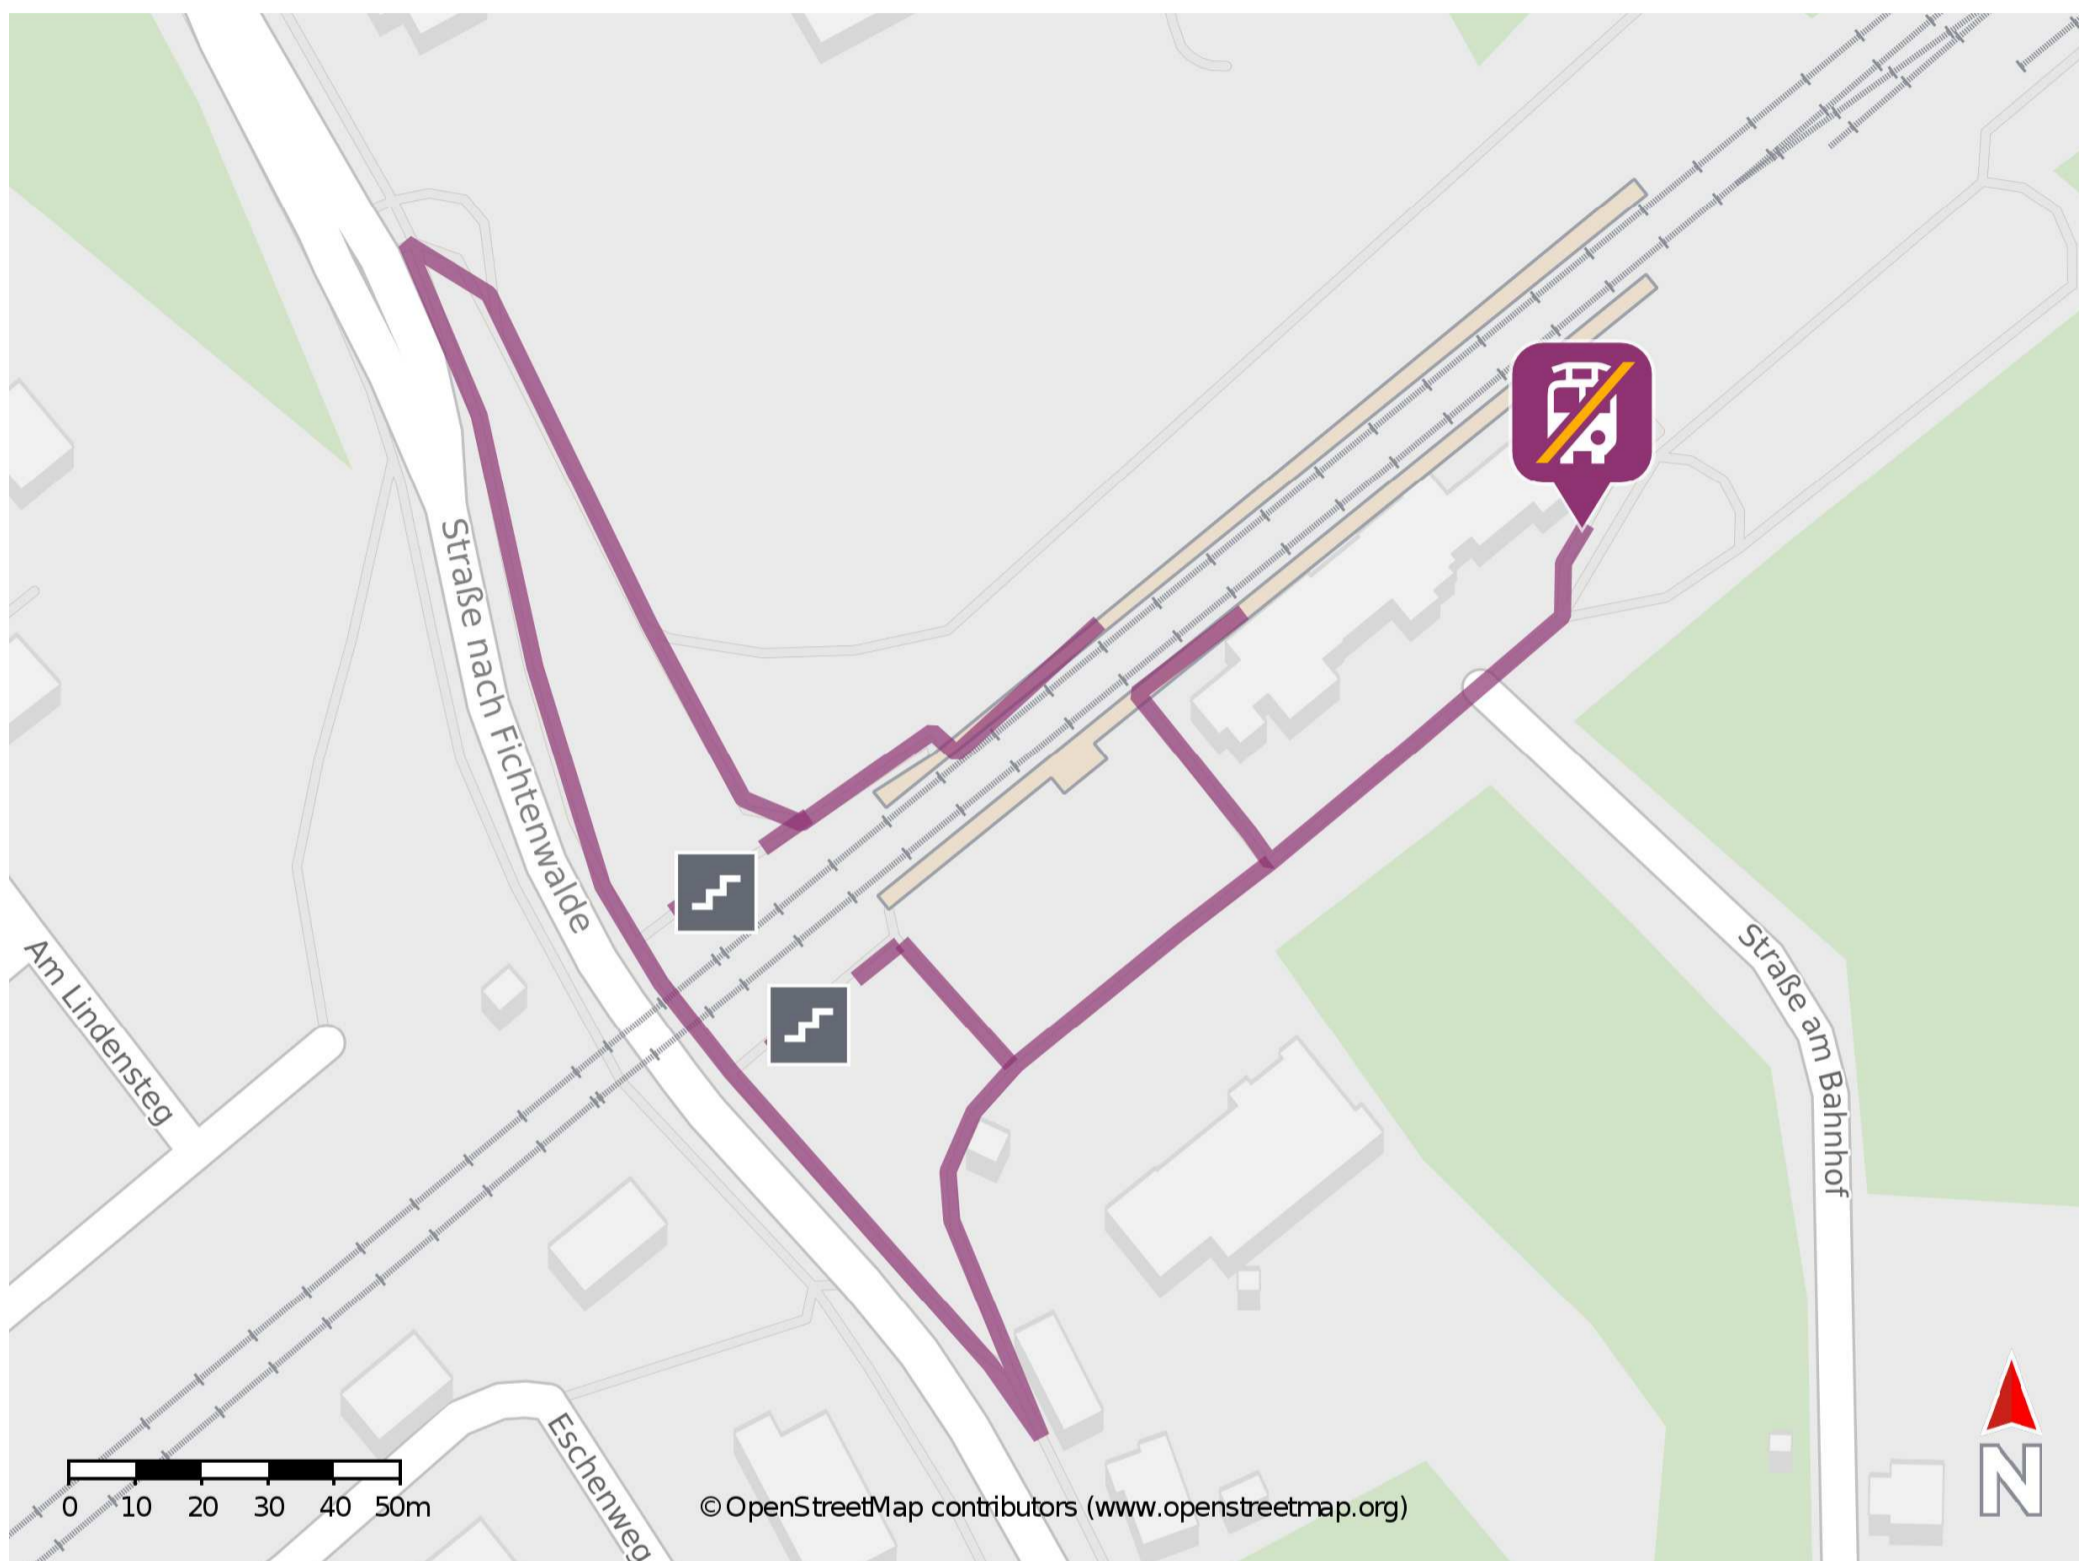

Umgebungsplan

Beelitz-Heilstätten

Wegbeschreibung Schienenersatzverkehr *

Verlassen Sie den Bahnsteig und begeben Sie sich vor das Bahnhofsgebäude. Biegen Sie nach links ab, ggf. überqueren Sie den Bahnübergang. Die Ersatzhaltestelle befindet an der Haltestelle Beelitz Heilstätten, Bahnhof.

*Fahrradmitnahme im Schienenersatzverkehr nur begrenzt, teilweise gar nicht möglich. Bitte informieren Sie sich bei dem von Ihnen genutzten Eisenbahnverkehrsunternehmen. Im QR Code sind die Koordinaten der Ersatzhaltestelle hinterlegt.

— barrierefrei
— nicht barrierefrei