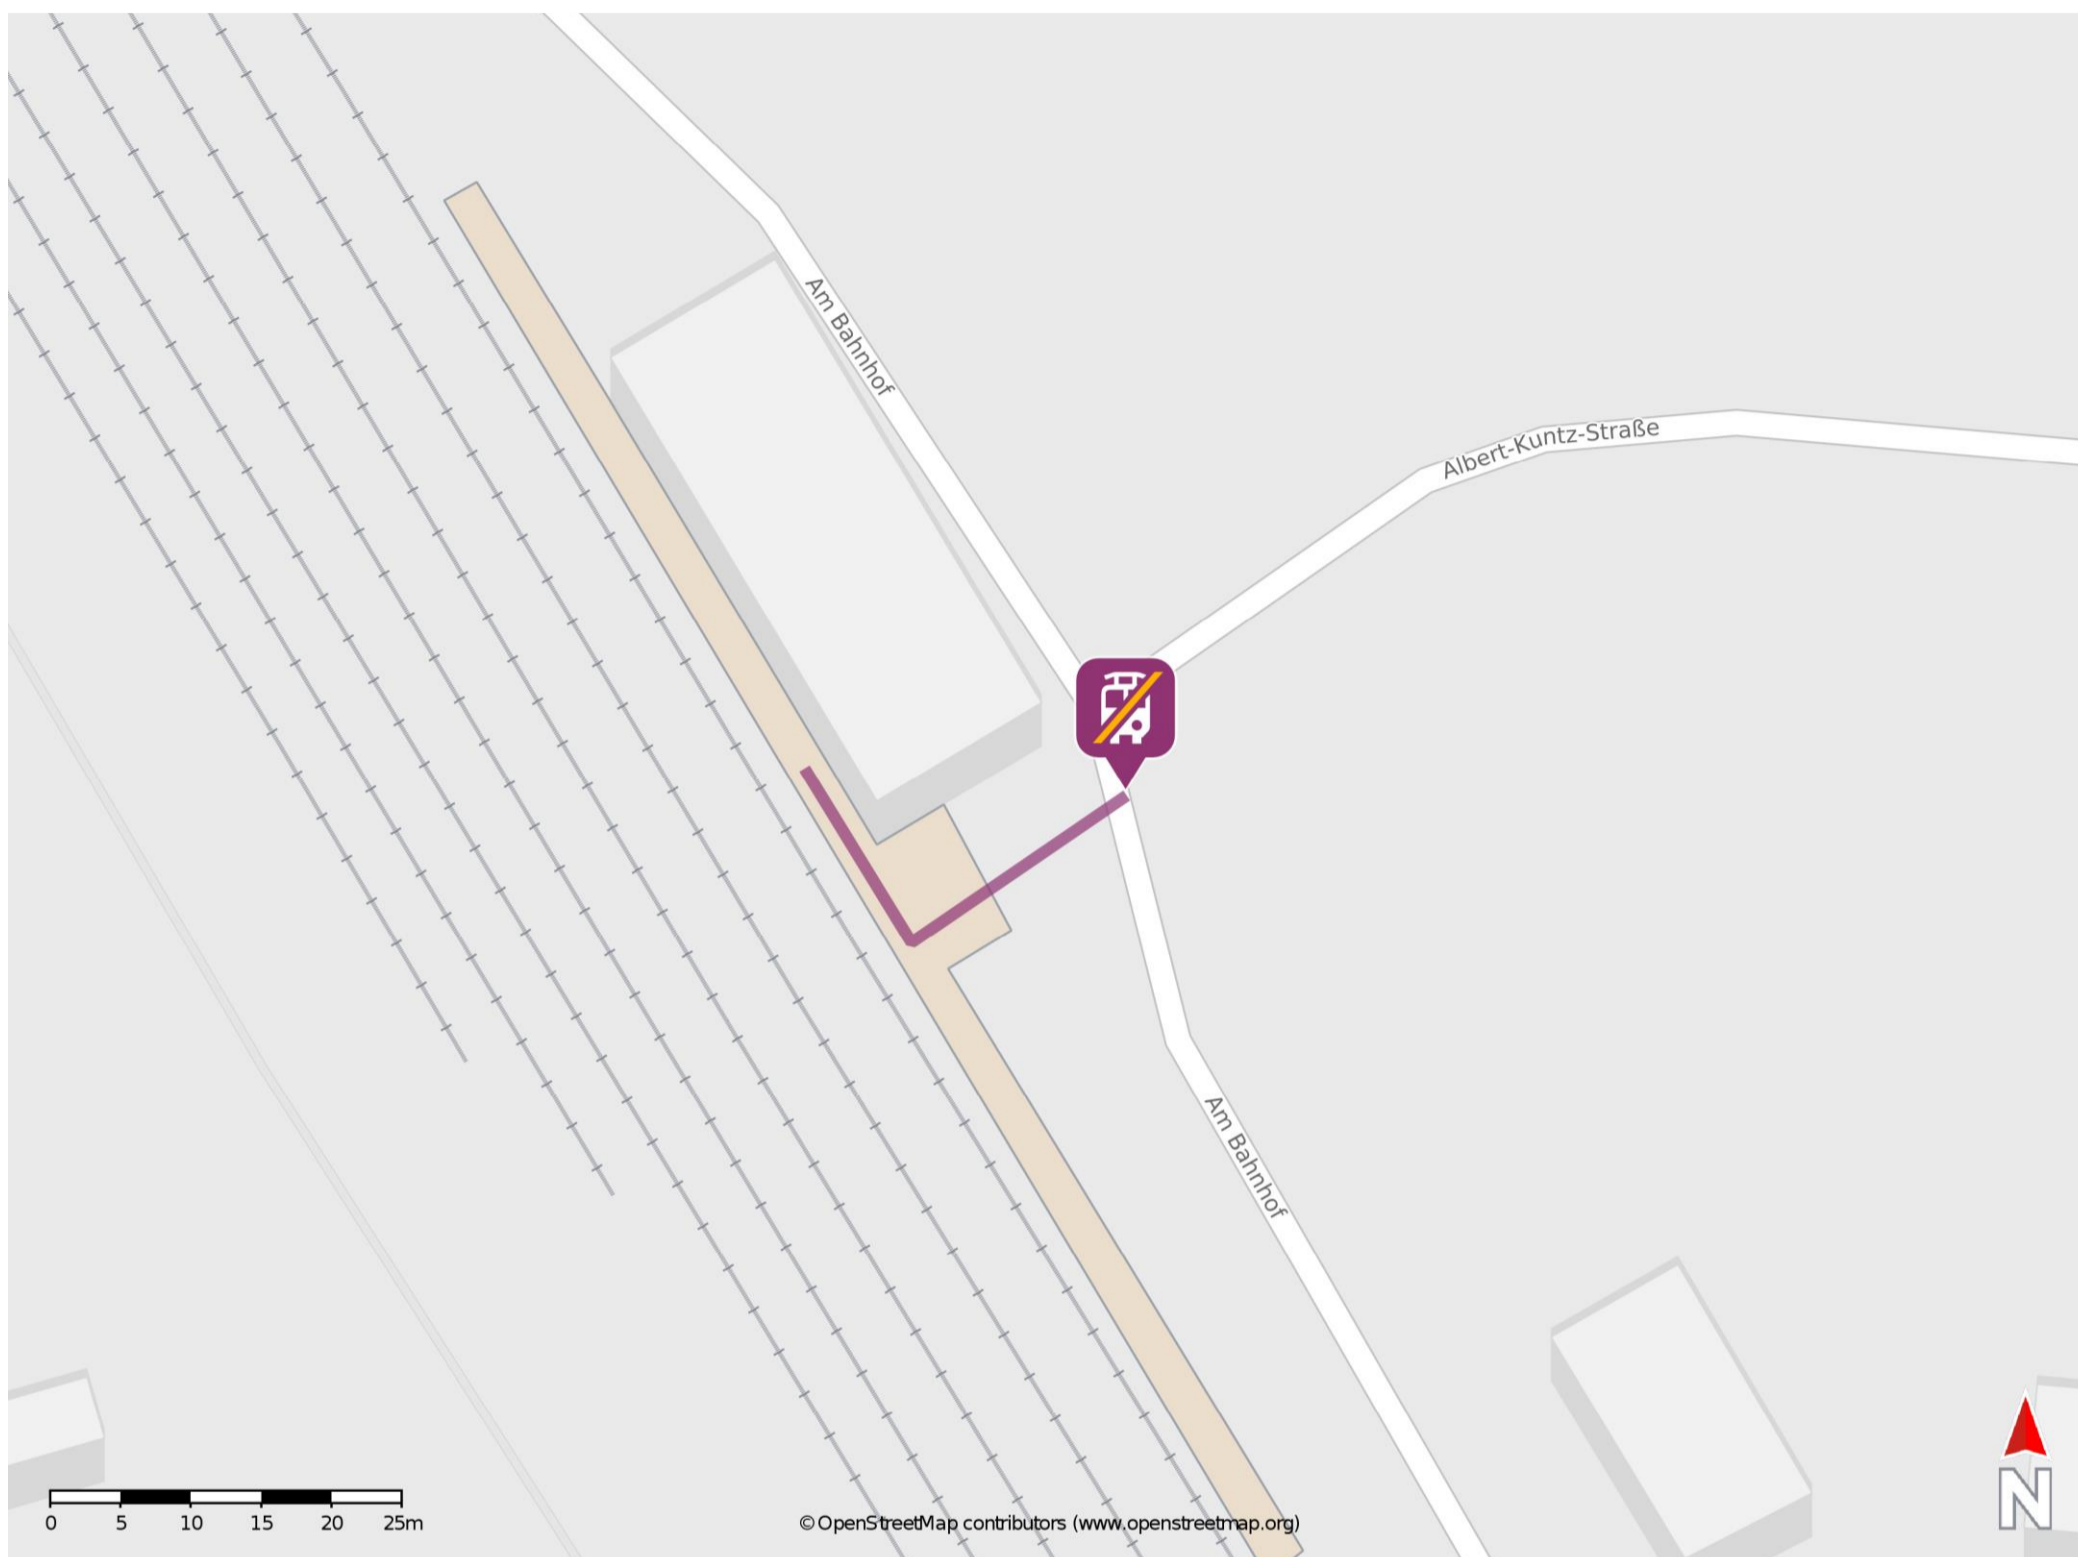

Niedersachswerfen

Wegbeschreibung Schienenersatzverkehr *

Verlassen Sie den Bahnsteig und begeben Sie sich an die Straße Am Bahnhof. Die Ersatzhaltestelle befindet sich direkt vor dem Bahnhofsgebäude.

* Fahrradmitnahme im Schienenersatzverkehr nur begrenzt möglich.
Im QR Code sind die Koordinaten der Ersatzhaltestelle hinterlegt.

— barrierefrei
- nicht barrierefrei