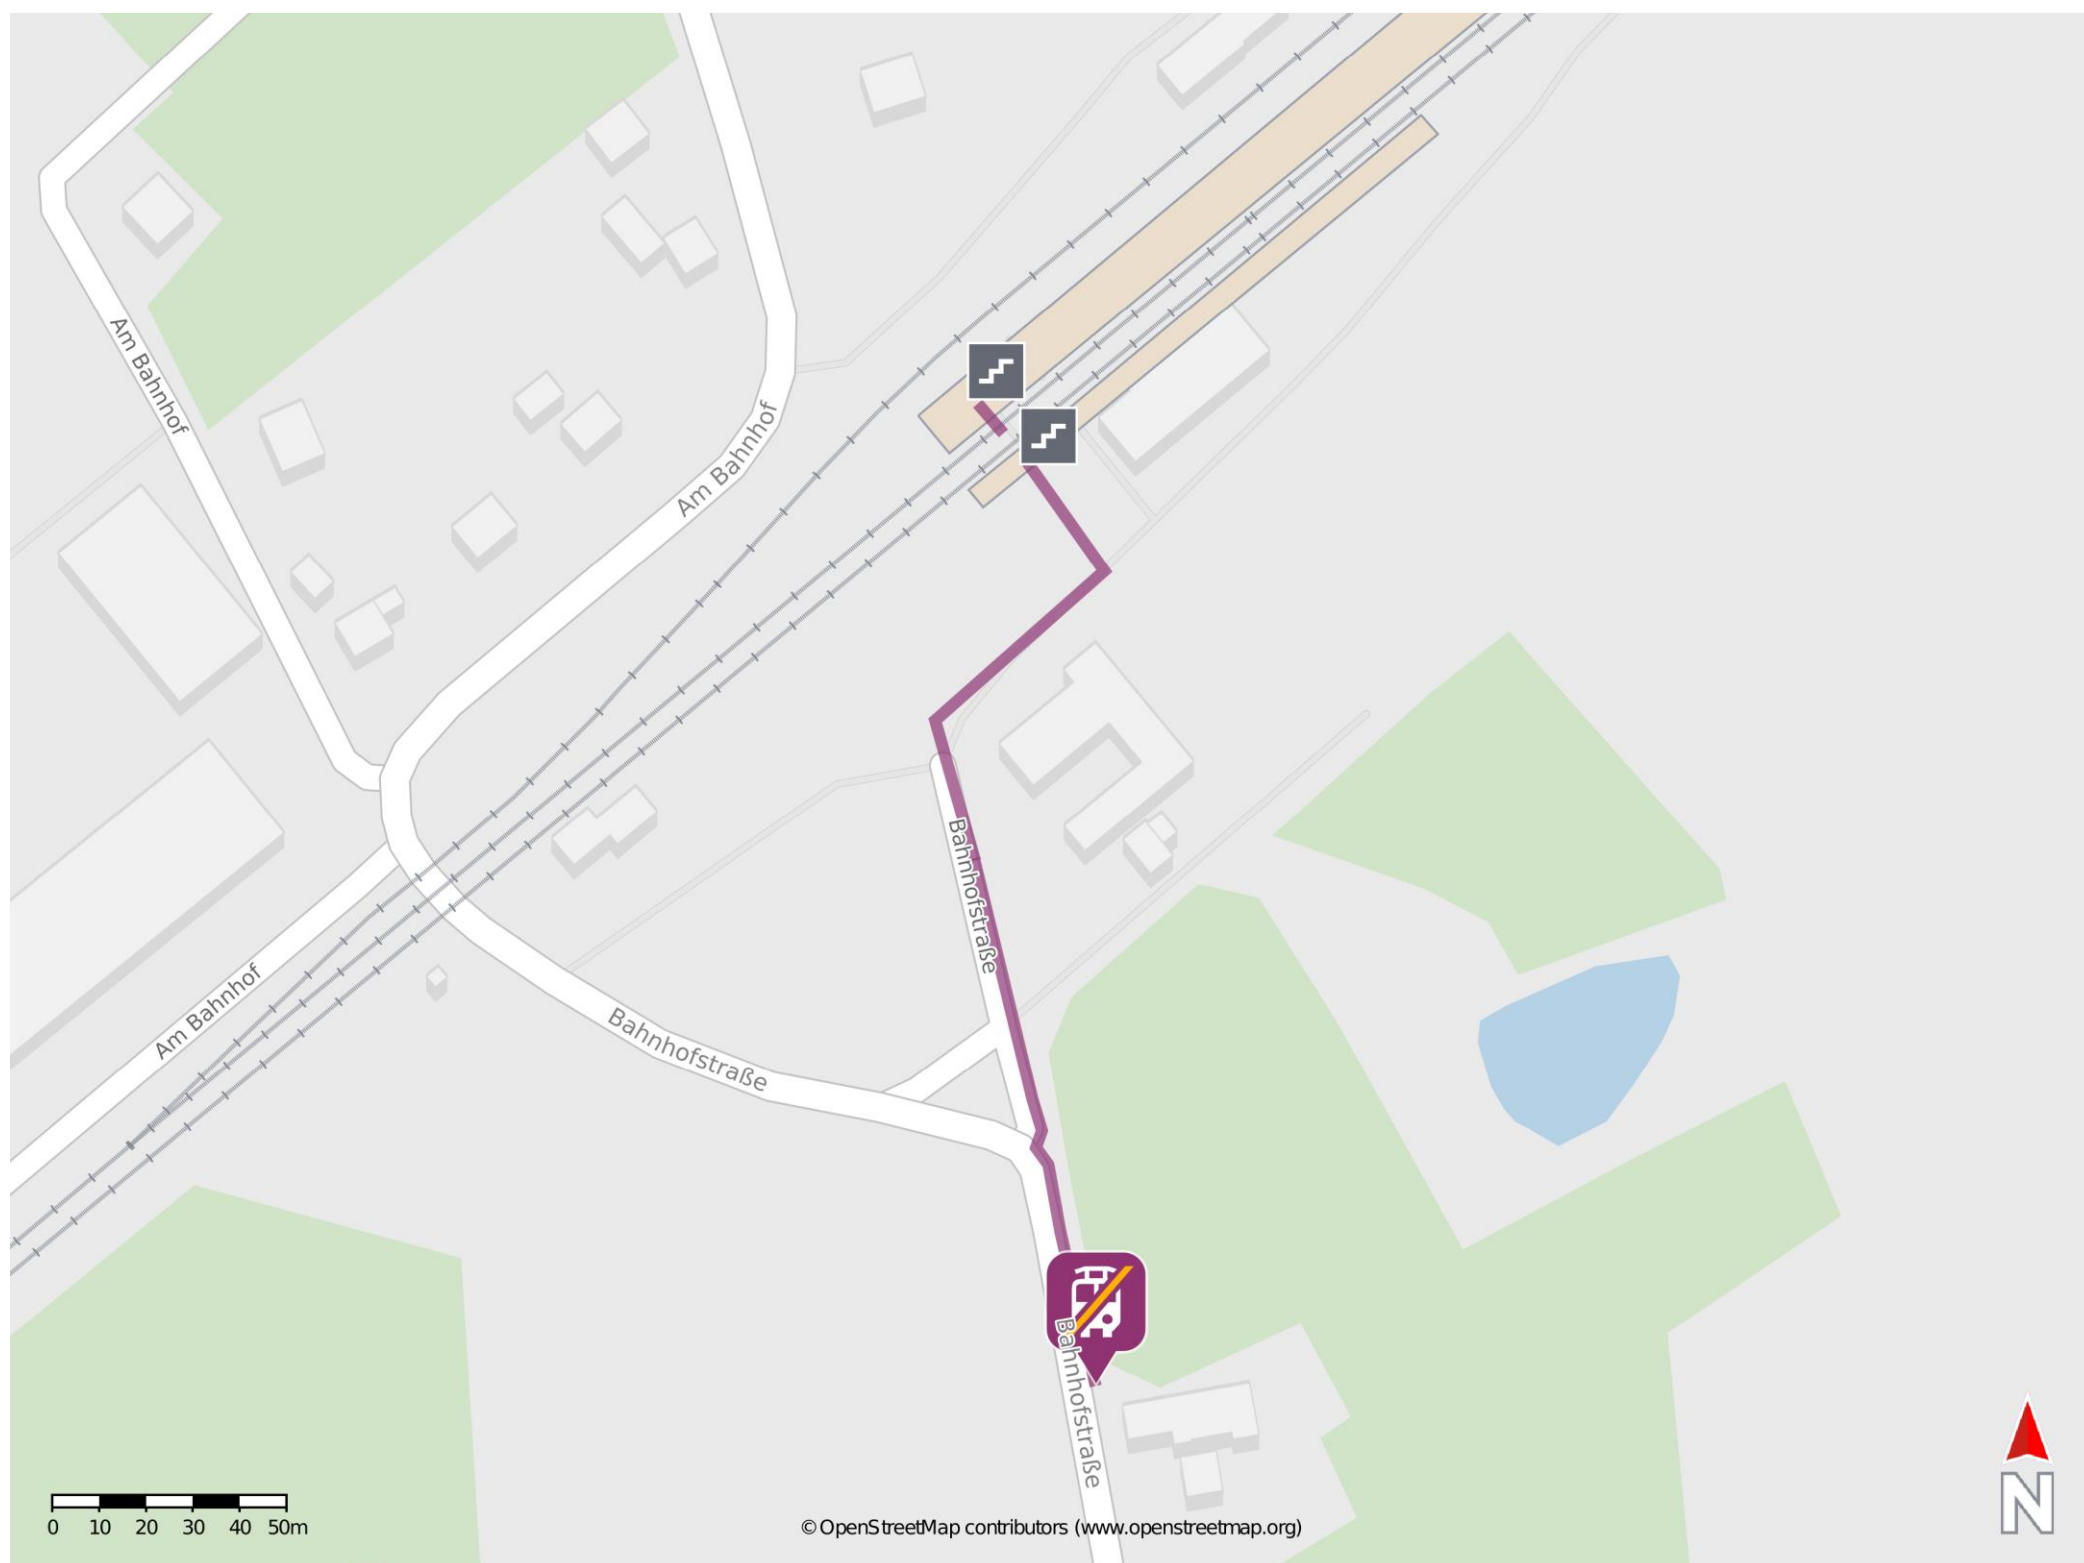

# Umgebungsplan

## Niederpöllnitz

### Wegbeschreibung Schienenersatzverkehr \*

Verlassen Sie den Bahnsteig, ggf. durch die Unterführung, und begeben Sie sich an die Bahnhofstraße. Biegen Sie nach links ab und folgen Sie dem Straßenverlauf bis zur Ersatzhaltestelle. Die Ersatzhaltestelle befindet sich an der Bushaltestelle Niederpöllnitz Bahnhof.

\*Fahrradmitnahme im Schienenersatzverkehr nur begrenzt, teilweise gar nicht möglich. Bitte informieren Sie sich bei dem von Ihnen genutzten Eisenbahnverkehrsunternehmen. Im QR Code sind die Koordinaten der Ersatzhaltestelle hinterlegt.