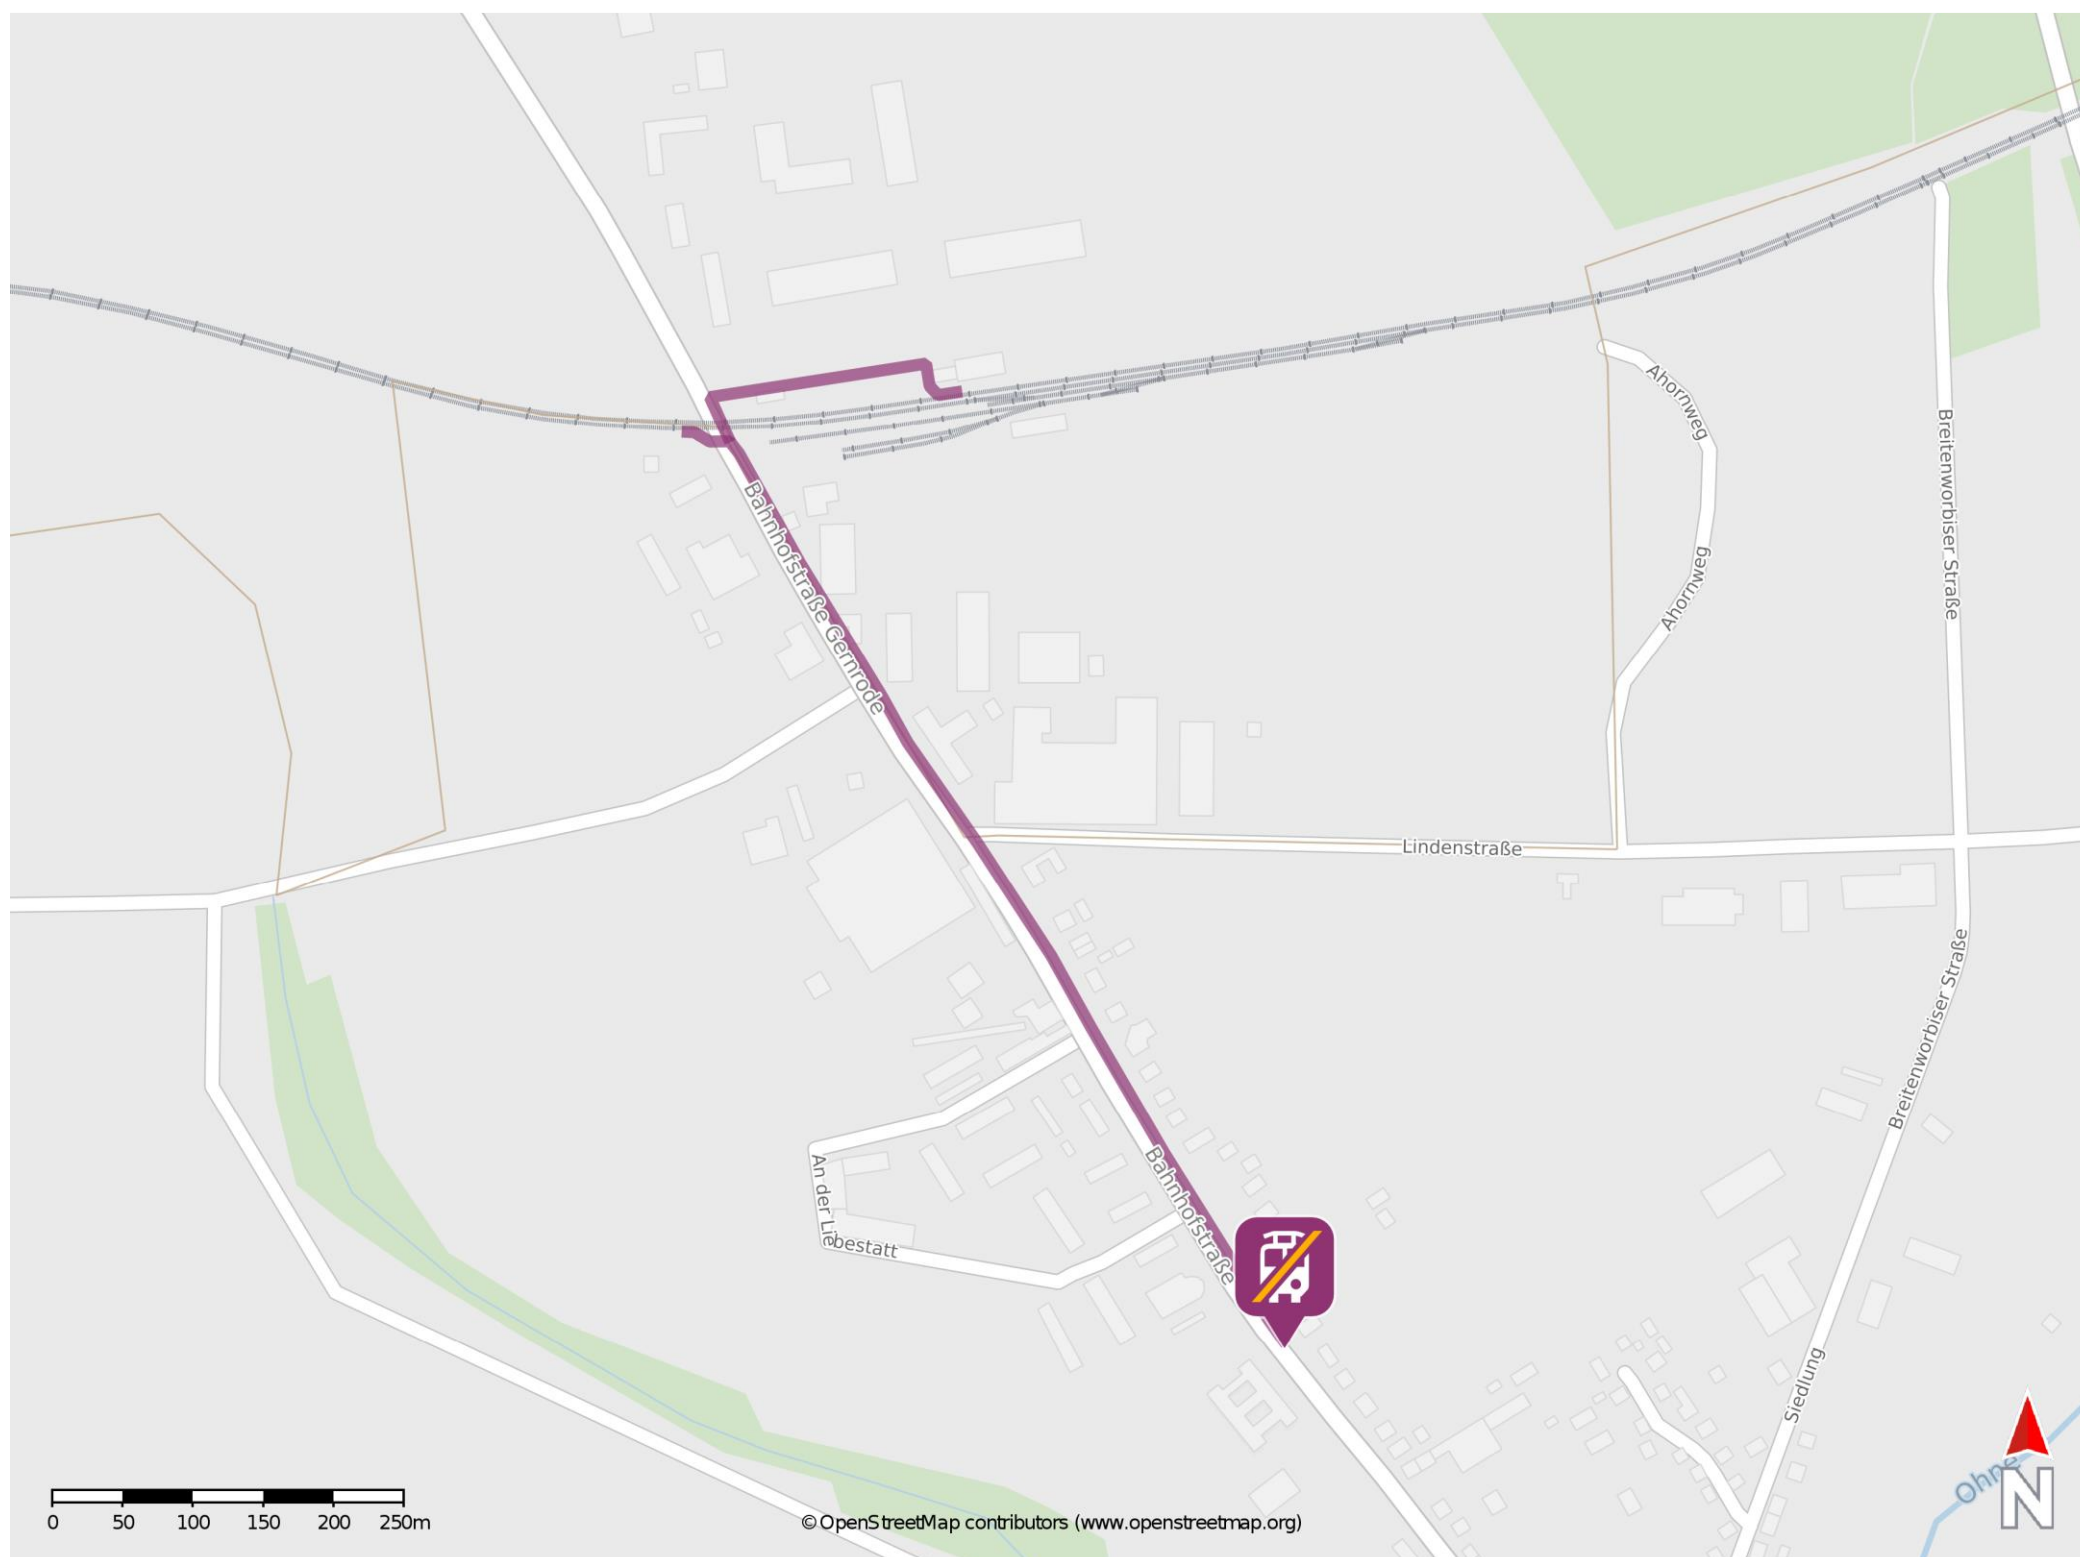

Gernrode-Niederorschel

Wegbeschreibung Schienenersatzverkehr *

Verlassen Sie den Bahnsteig und begeben Sie sich an die Bahnhofstraße Gernrode. Biegen Sie nach links bzw. rechts ab und folgen Sie dem Straßenverlauf bis zur Ersatzhaltestelle. Die Ersatzhaltestelle befindet sich an der Bushaltestelle Schule.

* Fahrradmitnahme im Schienenersatzverkehr nur begrenzt möglich.
Im QR Code sind die Koordinaten der Ersatzhaltestelle hinterlegt.

— barrierefrei
— nicht barrierefrei