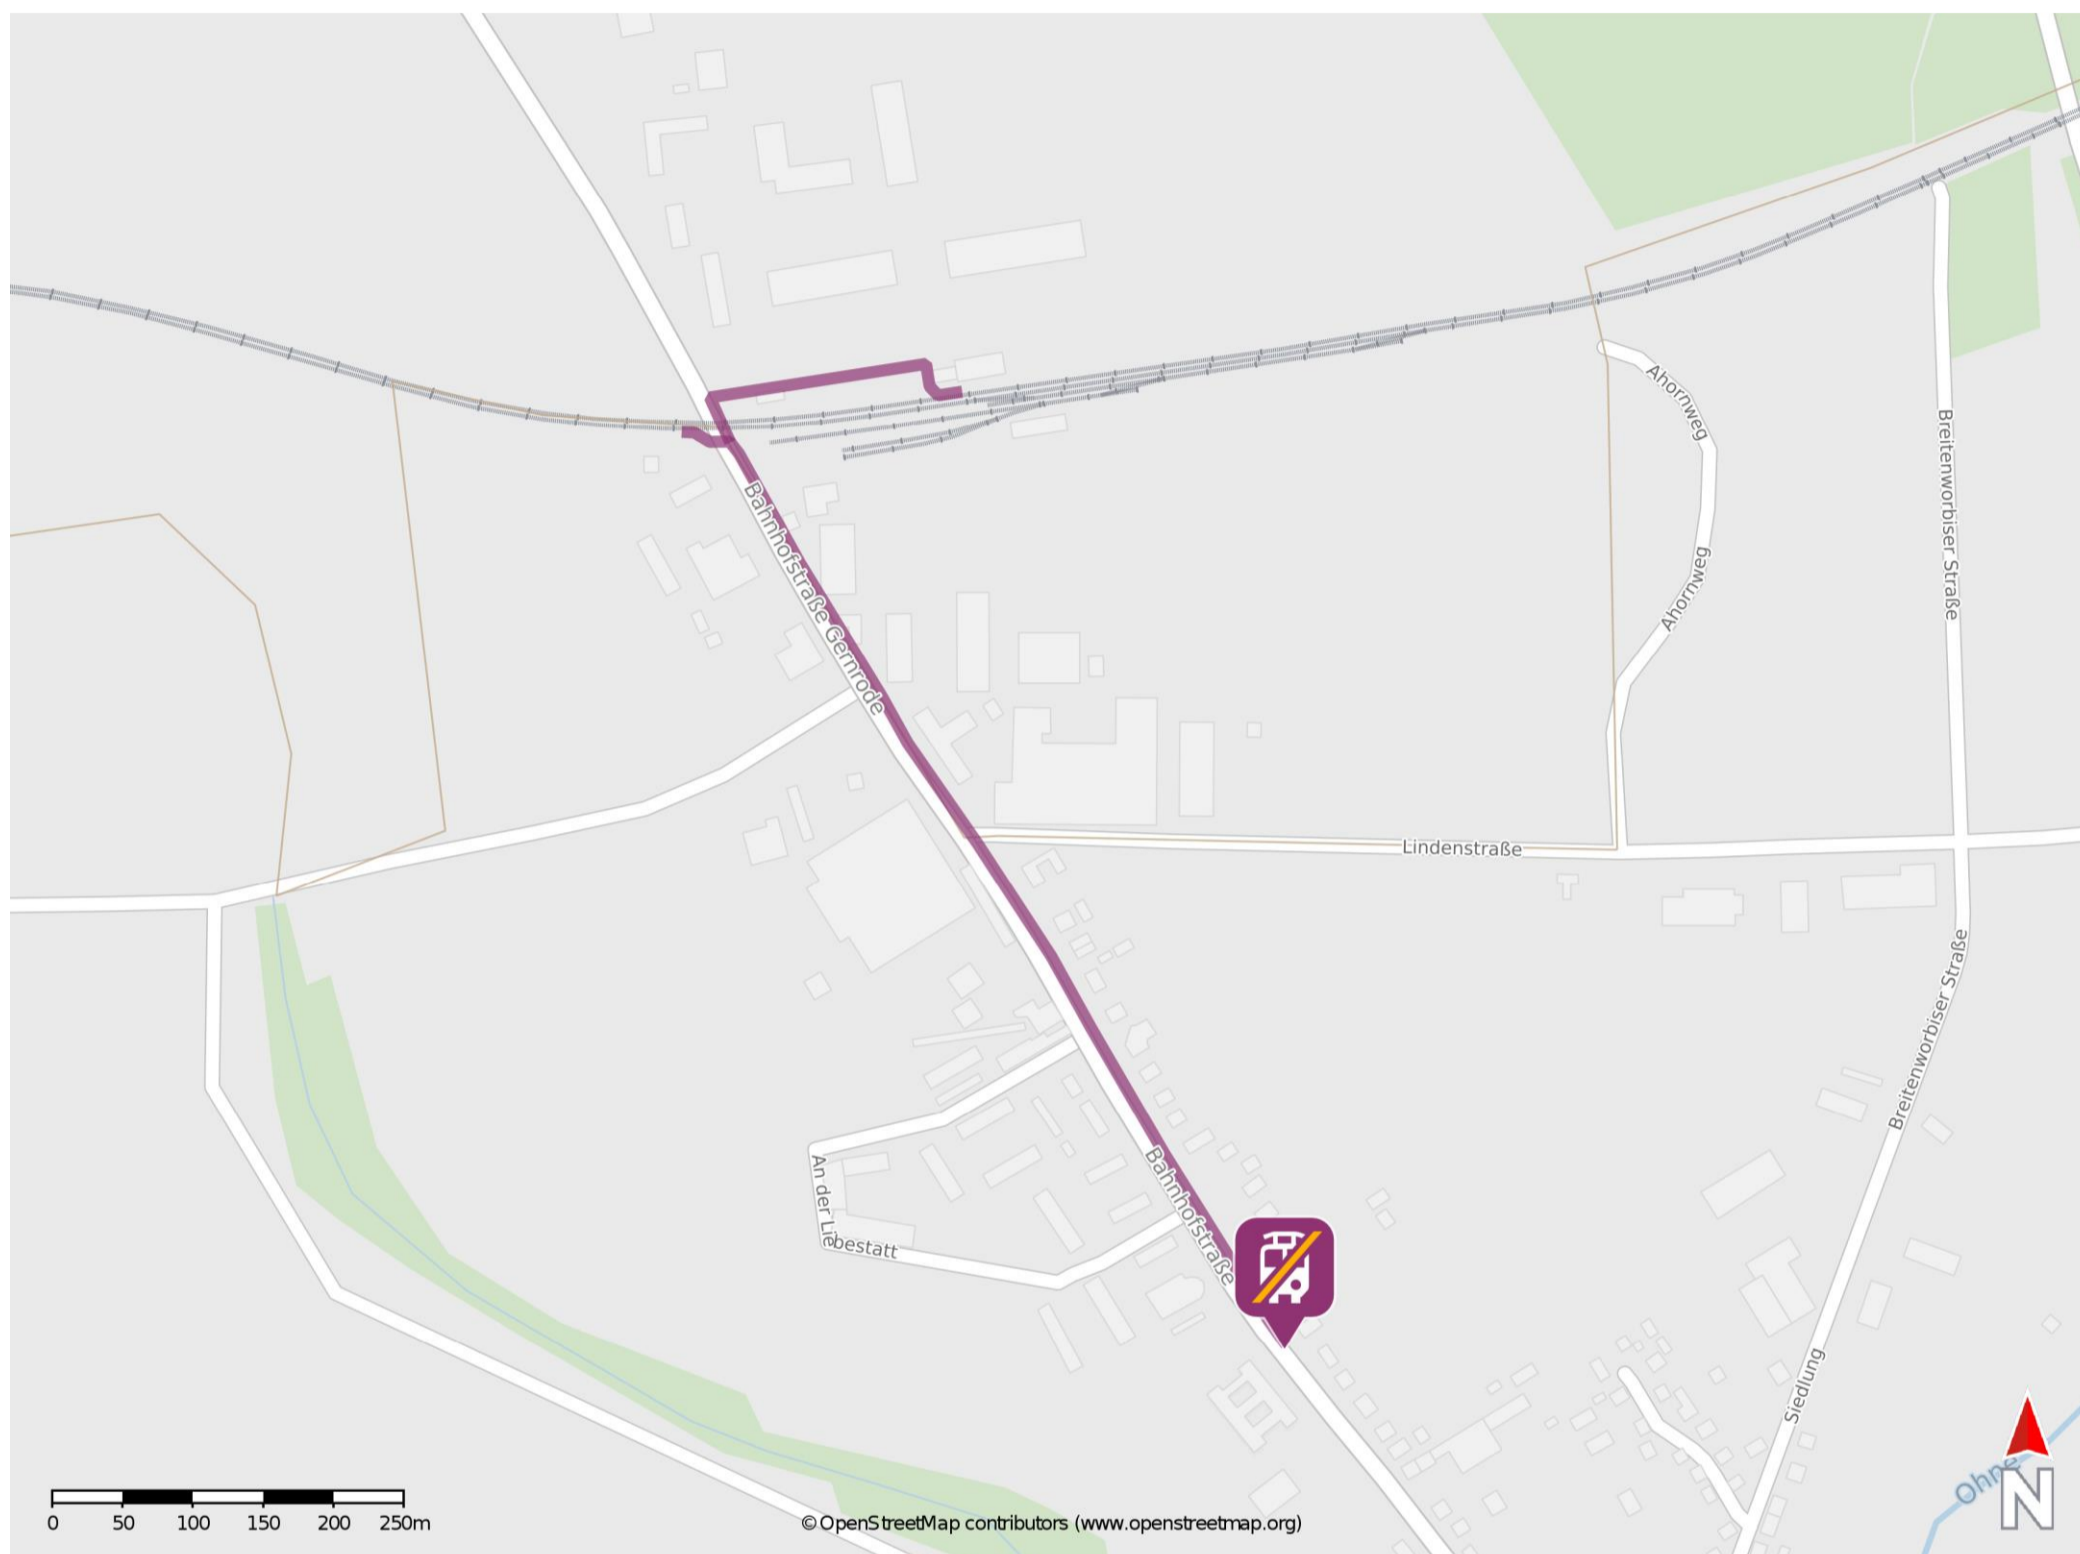

Gernrode-Niederorschel

Wegbeschreibung Schienenersatzverkehr *

Verlassen Sie den Bahnsteig und begeben Sie sich an die Bahnhofstraße Gernrode. Biegen Sie nach links bzw. rechts ab und folgen Sie dem Straßenverlauf bis zur Ersatzhaltestelle. Die Ersatzhaltestelle befindet sich an der Bushaltestelle Schule.

* Fahrradmitnahme im Schienenersatzverkehr nur begrenzt möglich.
Im QR Code sind die Koordinaten der Ersatzhaltestelle hinterlegt.

— barrierefrei
— nicht barrierefrei