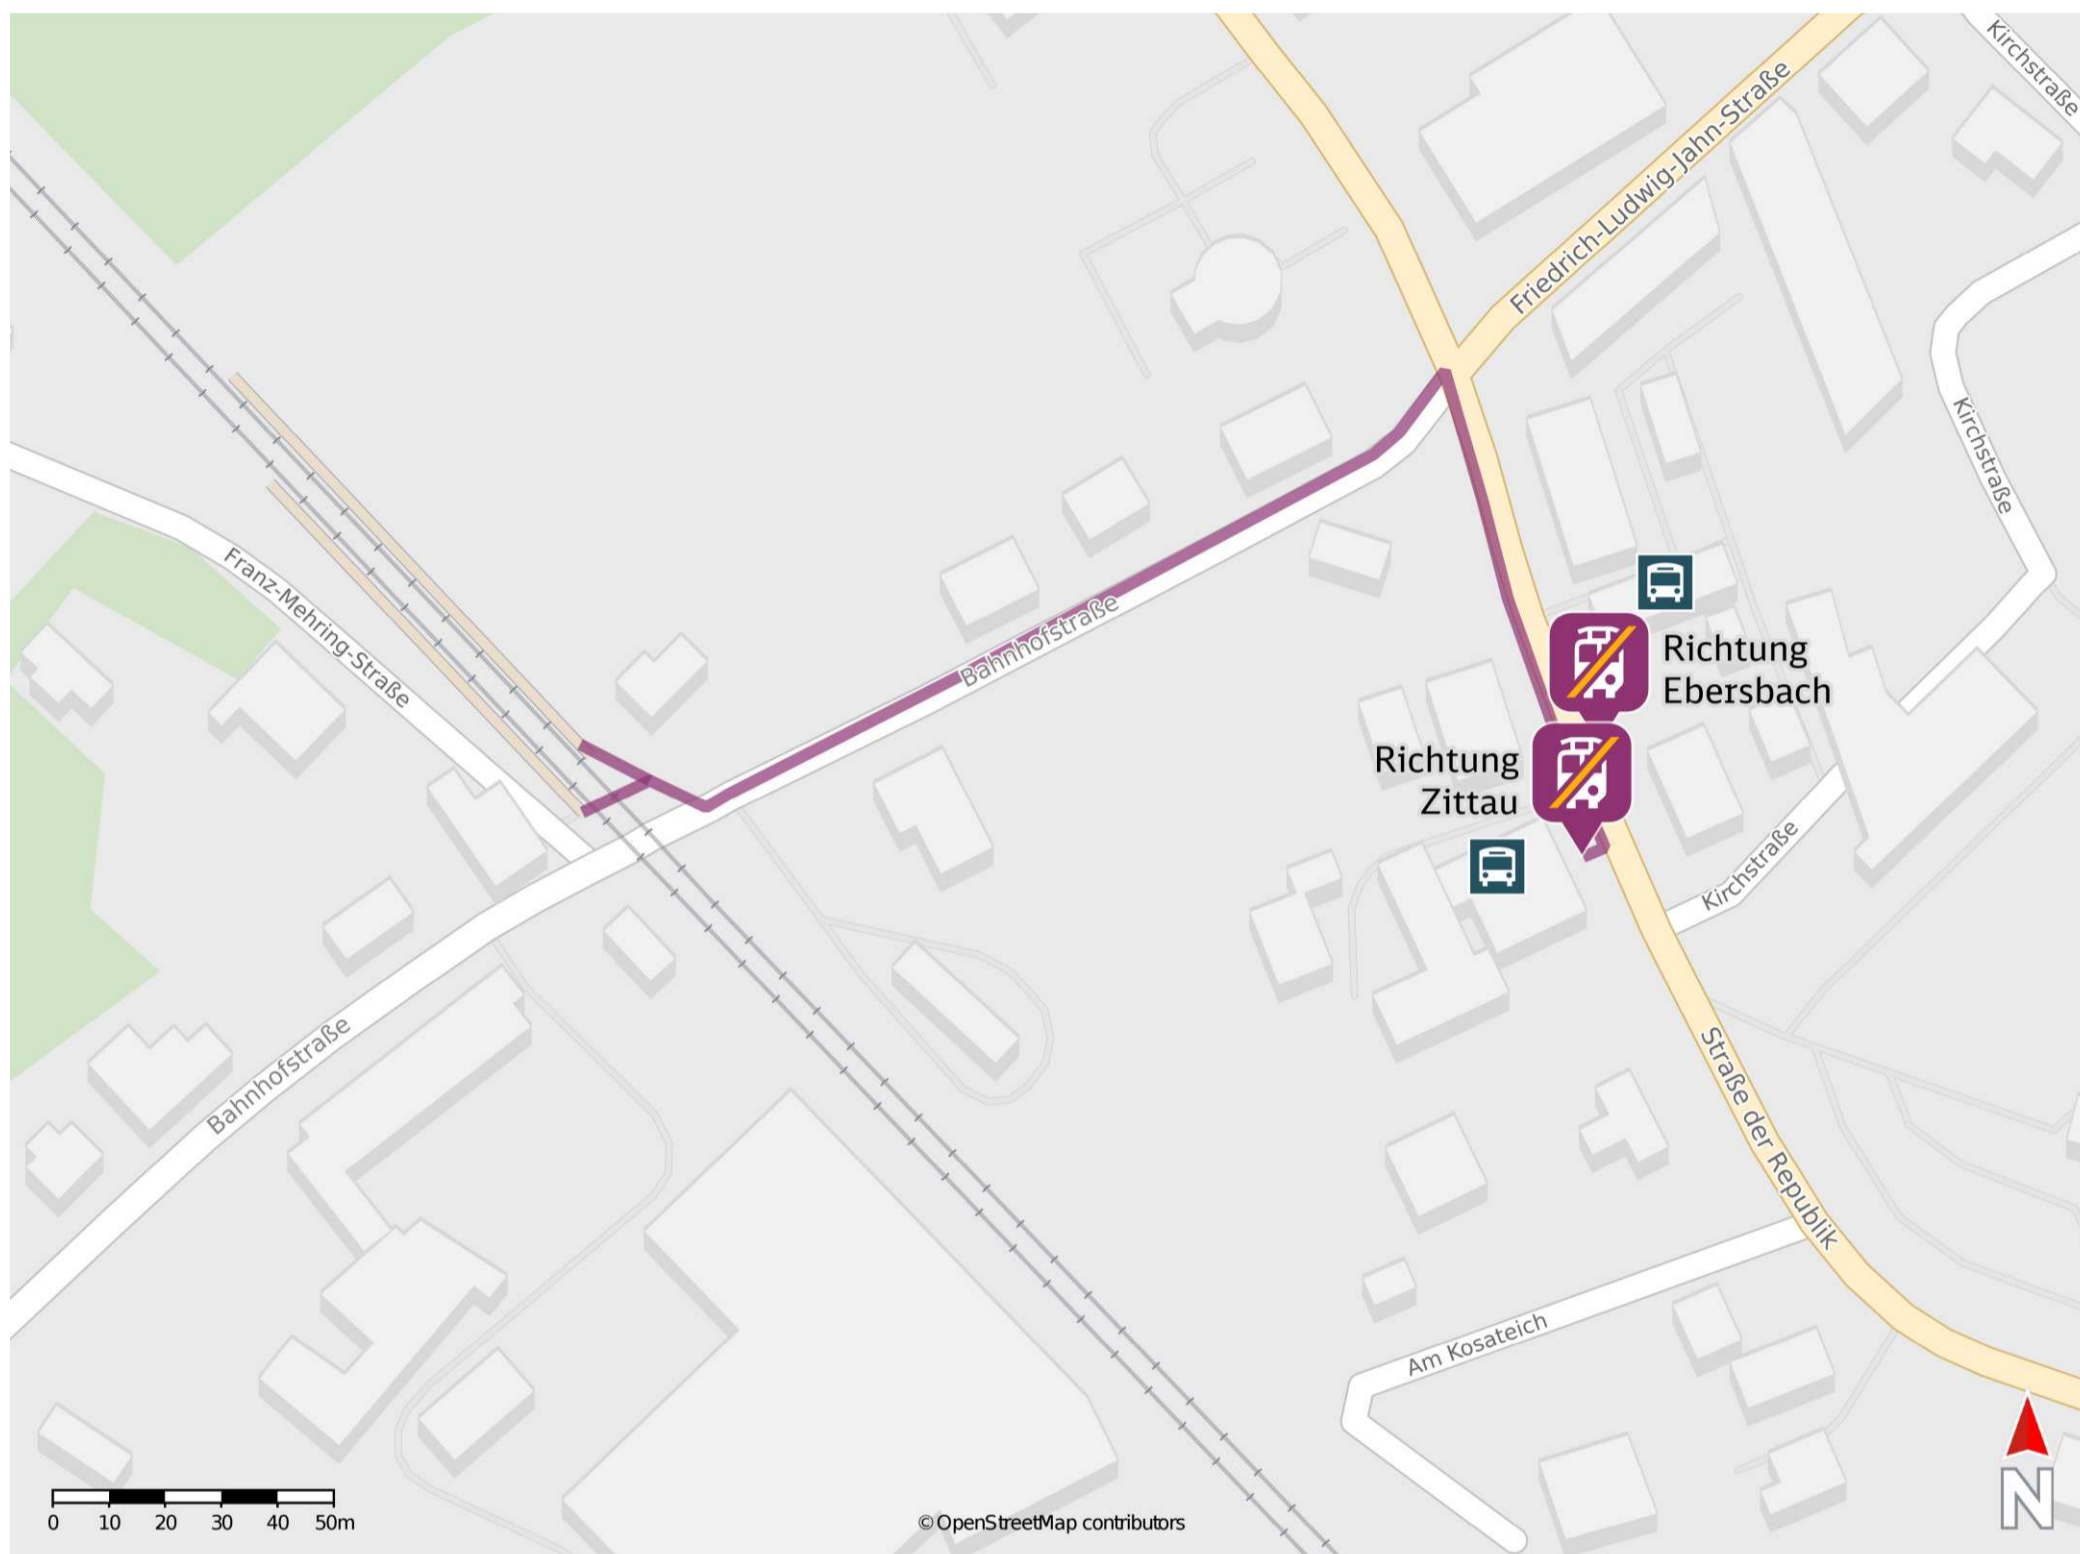

## Niederoderwitz

Ersatzhaltestelle Richtung Ebersbach

Ersatzhaltestelle Richtung Zittau

### Wegbeschreibung Schienenersatzverkehr \*

Verlassen Sie den Bahnsteig, ggf. über den Bahnübergang, und begeben Sie sich an die Bahnhofstraße. Orientieren Sie sich links und folgen Sie der Bahnhofstraße bis zur Kreuzung. Biegen Sie an der Kreuzung rechts in die Straße der Republik ab und folgen Sie der Straße der Republik bis zu den Ersatzhaltestellen in Richtung Ebersbach und Zittau an den Bushaltestellen Niederoderwitz, Kretscham.

\* Fahrradmitnahme im Schienenersatzverkehr nur begrenzt möglich.  
Im QR Code sind die Koordinaten der Ersatzhaltestelle hinterlegt.

— barrierefrei  
— nicht barrierefrei