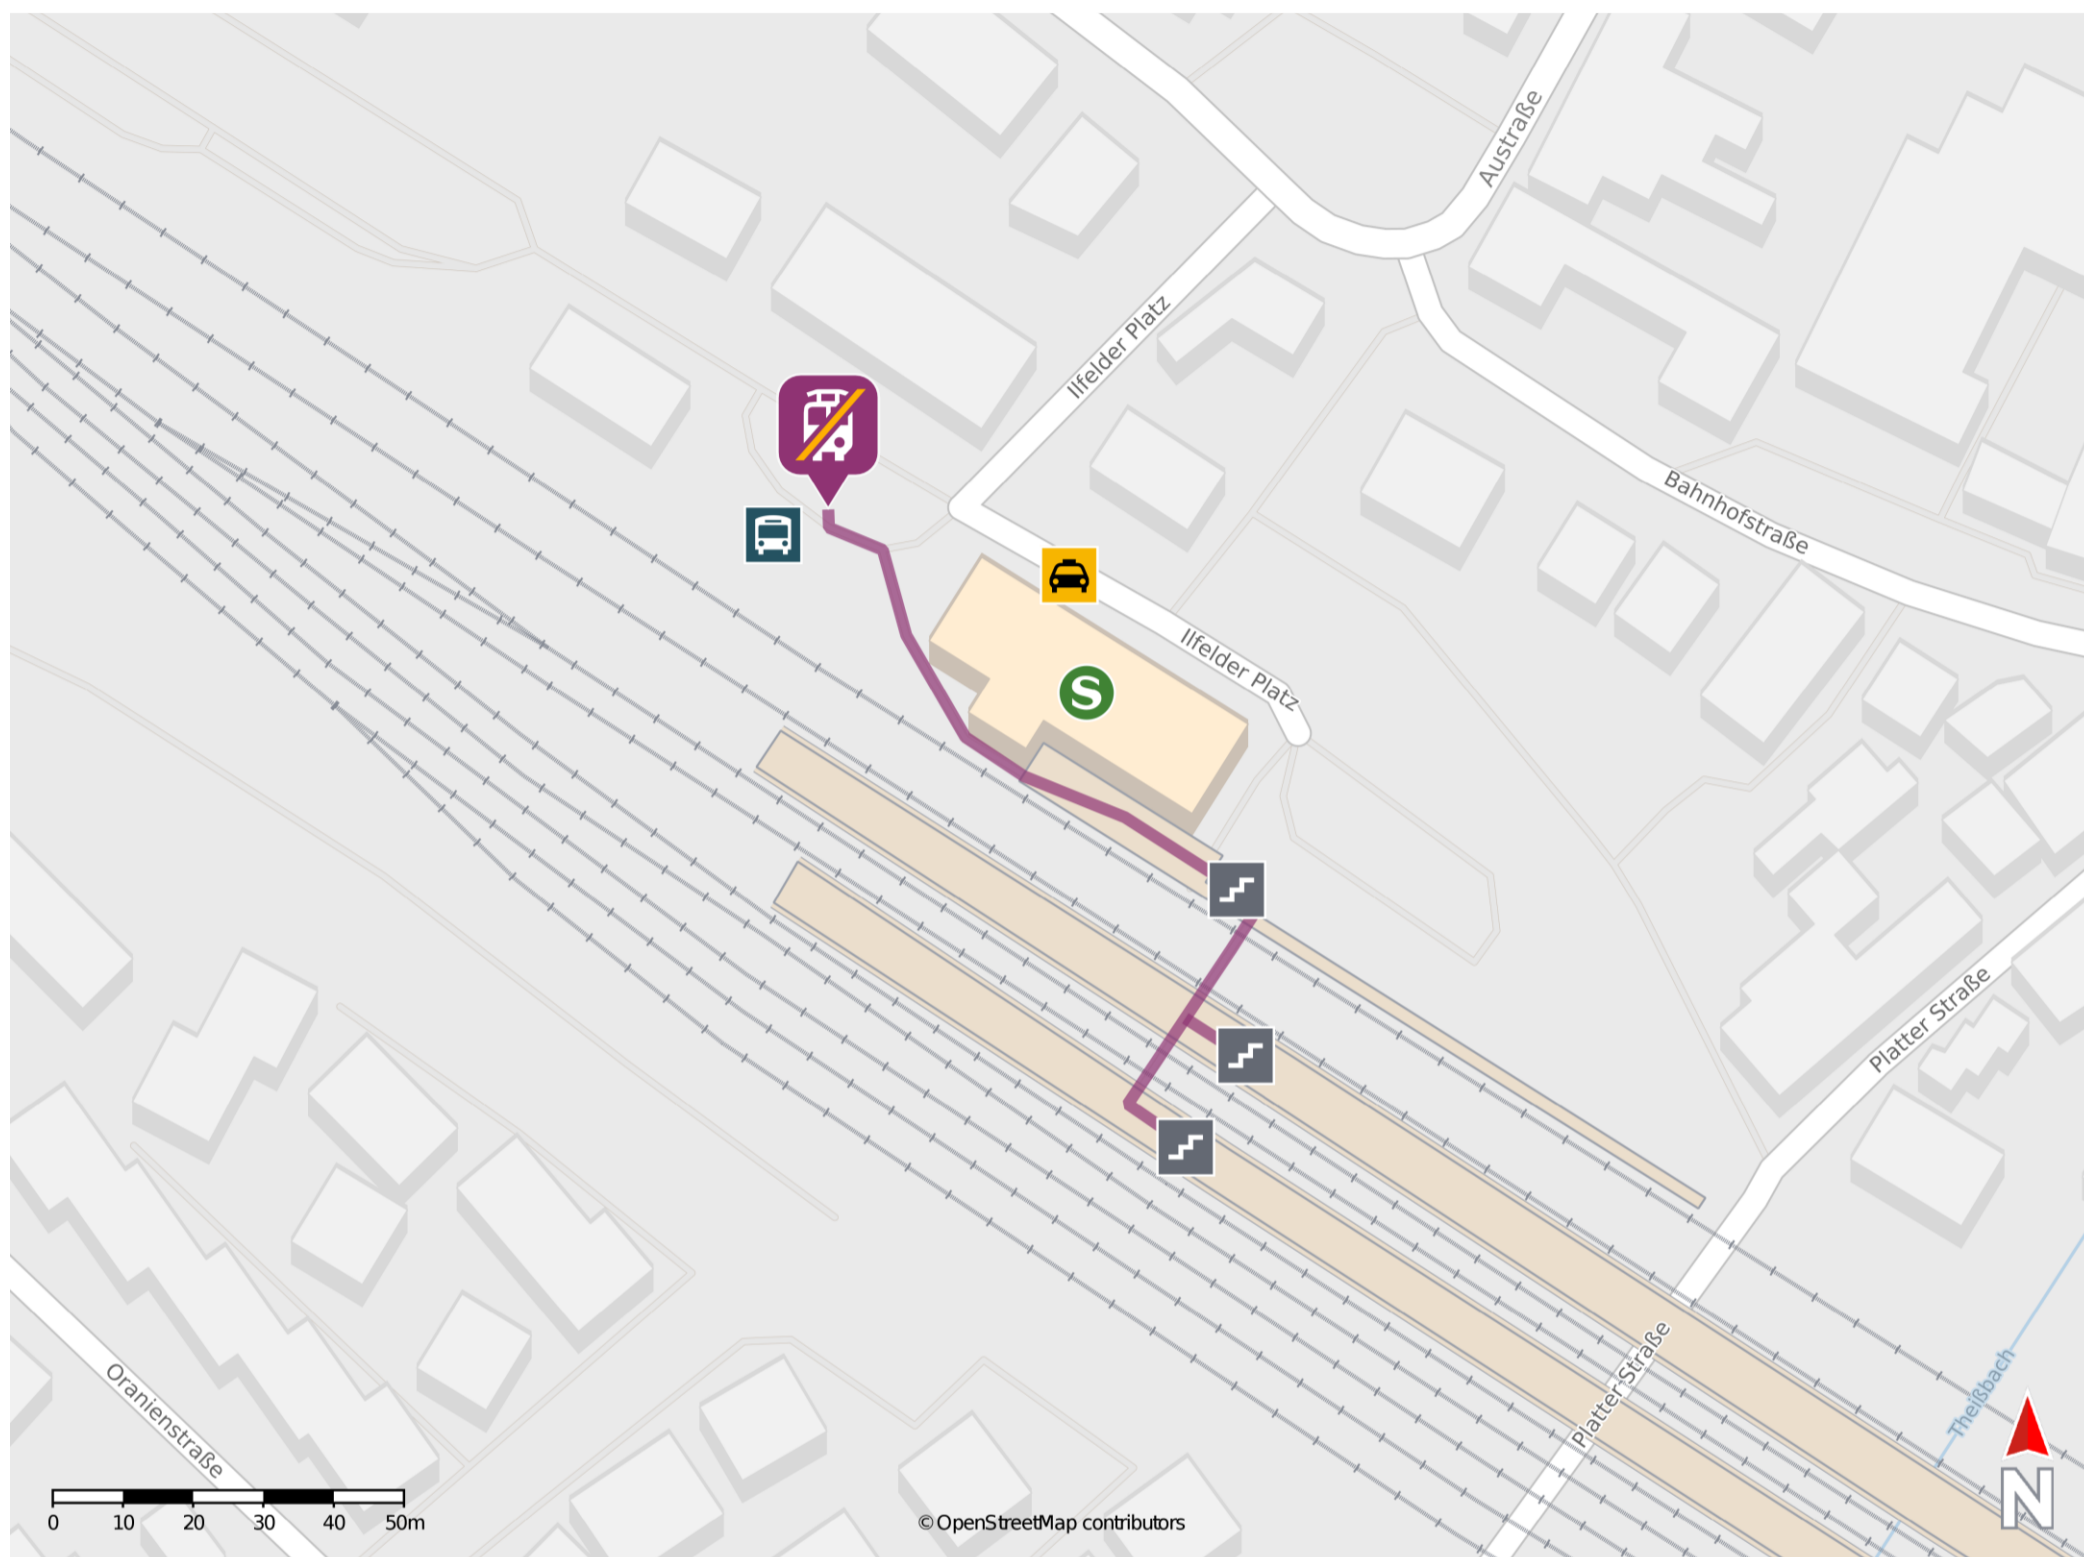

Niedernhausen (Taunus)

Wegbeschreibung Schienenersatzverkehr *

Verlassen Sie den Bahnsteig, ggf. durch die Unterführung, und begeben Sie sich zum Busbahnhof. Die Ersatzhaltestelle befindet sich an der Bushaltestelle Niedernhausen Bf./Busbahnhof direkt neben dem Bahnhofsgebäude.

* Fahrradmitnahme im Schienenersatzverkehr nur begrenzt möglich.
Im QR Code sind die Koordinaten der Ersatzhaltestelle hinterlegt.

— barrierefrei
— nicht barrierefrei