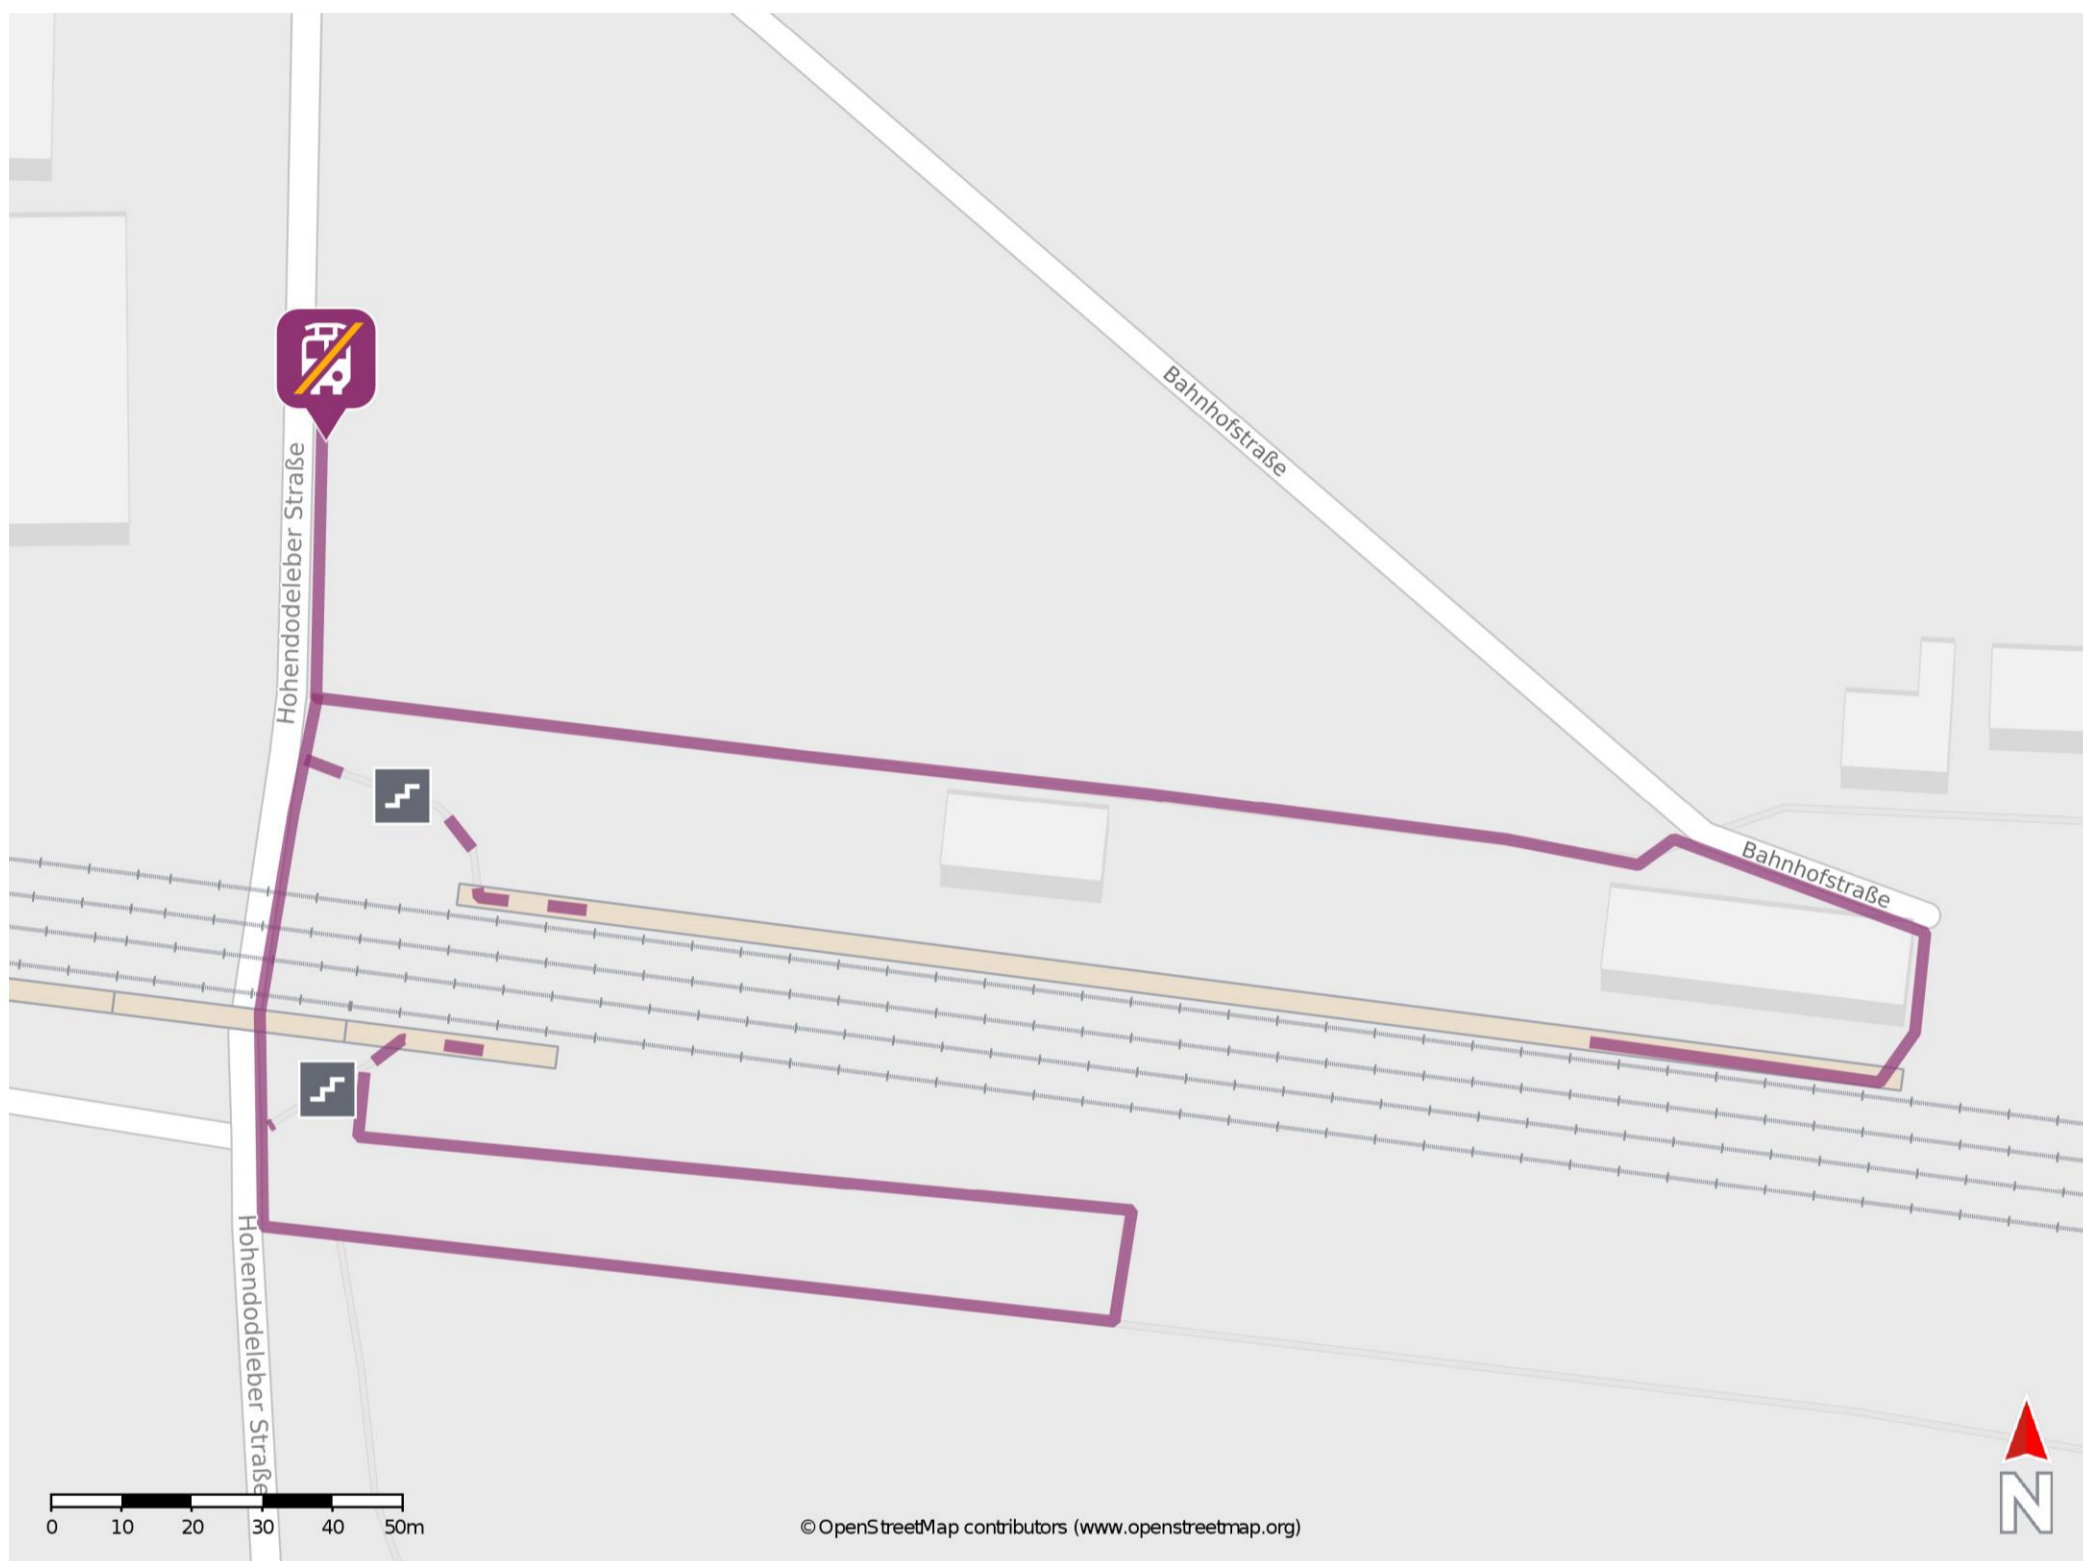

Umgebungsplan

Niederndodeleben

Wegbeschreibung Schienenersatzverkehr *

Von Gleis 1: Verlassen Sie den Bahnsteig in Richtung Bahnhofstraße. Biegen Sie nach links ab und folgen Sie dem parallel zu den Gleisen verlaufenden Gehweg bis zur Hohendodeleber Straße. Biegen Sie nach rechts ab und folgen Sie dem Straßenverlauf bis zur Ersatzhaltestelle. Die Ersatzhaltestelle befindet sich an der Bushaltestelle Niederndodeleben Bahnhof.

Von Gleis 2: Verlassen Sie den Bahnsteig nach links und folgen Sie dem Fußweg bis zum Ende. Biegen Sie nach rechts auf die Straße Am Hohendodeleber und folgen Sie der Straße bis zur Ersatzhaltestelle. Die Ersatzhaltestelle befindet sich an der Bushaltestelle Niederndodeleben Bahnhof.

*Fahrradmitnahme im Schienenersatzverkehr nur begrenzt, teilweise gar nicht möglich. Bitte informieren Sie sich bei dem von Ihnen genutzten Eisenbahnverkehrsunternehmen. Im QR Code sind die Koordinaten der Ersatzhaltestelle hinterlegt.