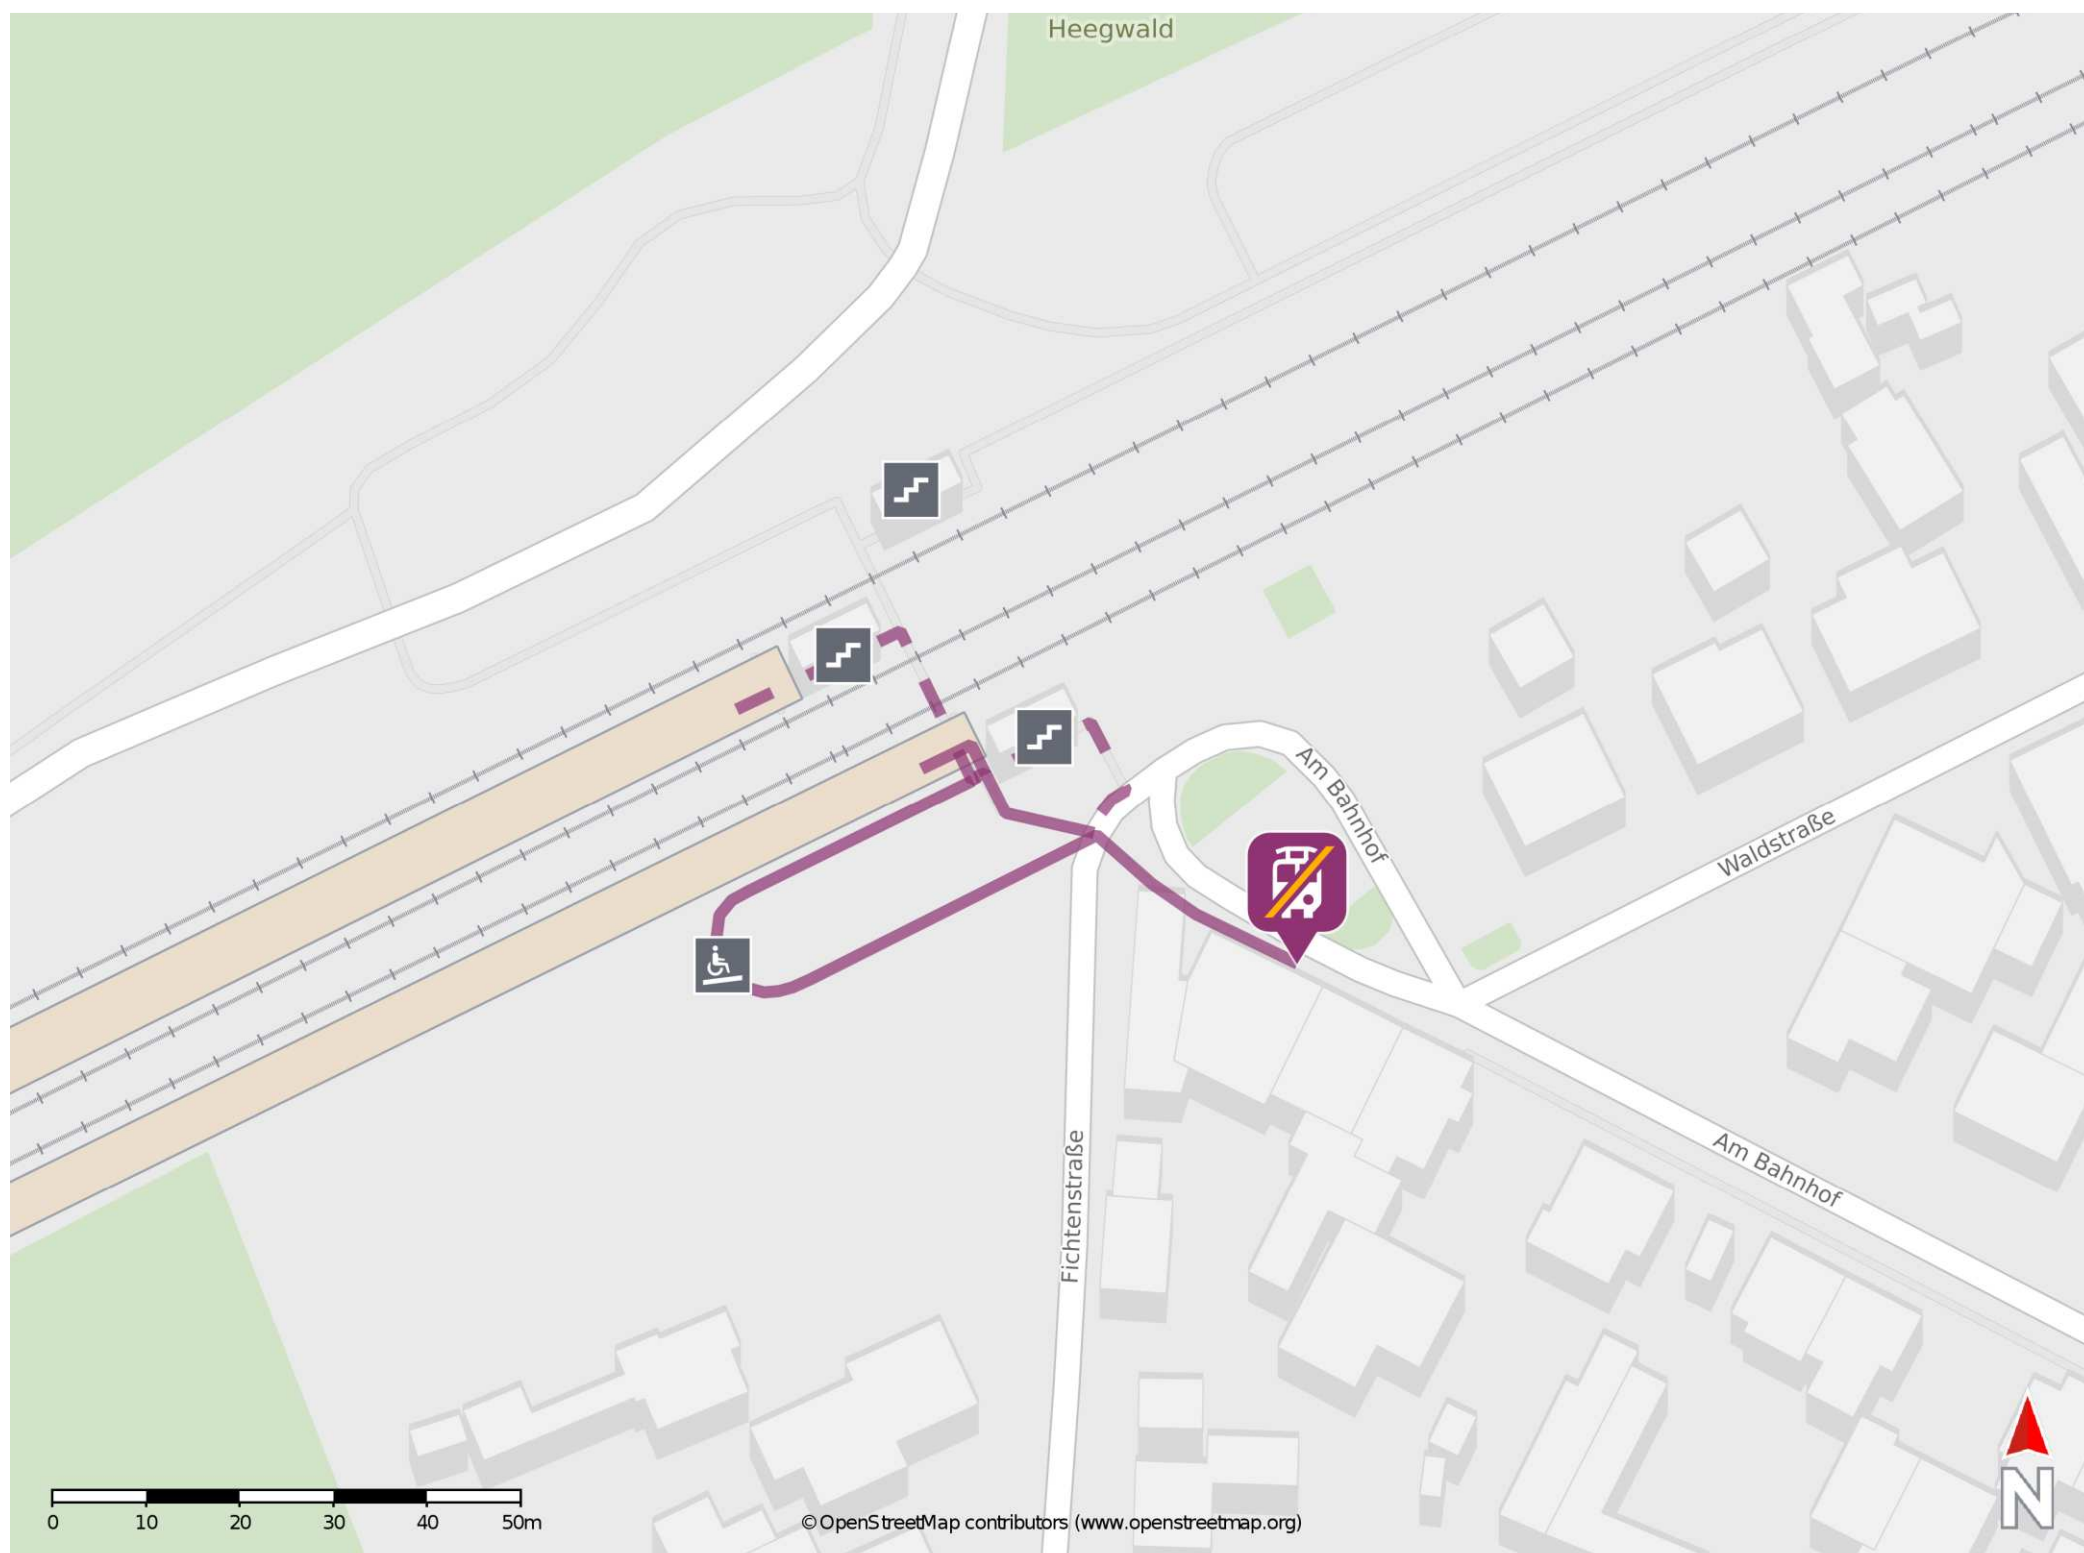

## Niedermittlau

### Wegbeschreibung Schienenersatzverkehr \*

Verlassen Sie den Bahnsteig, ggf. über die Treppenanlage oder die Rampe und begeben Sie sich an den Bahnhofsvorplatz. Die Ersatzhaltestelle befindet sich direkt vor der Pizzeria in der Straße Am Bahnhof.

\* Fahrradmitnahme im Schienenersatzverkehr nur begrenzt möglich.  
Im QR Code sind die Koordinaten der Ersatzhaltestelle hinterlegt.

— barrierefrei  
- nicht barrierefrei