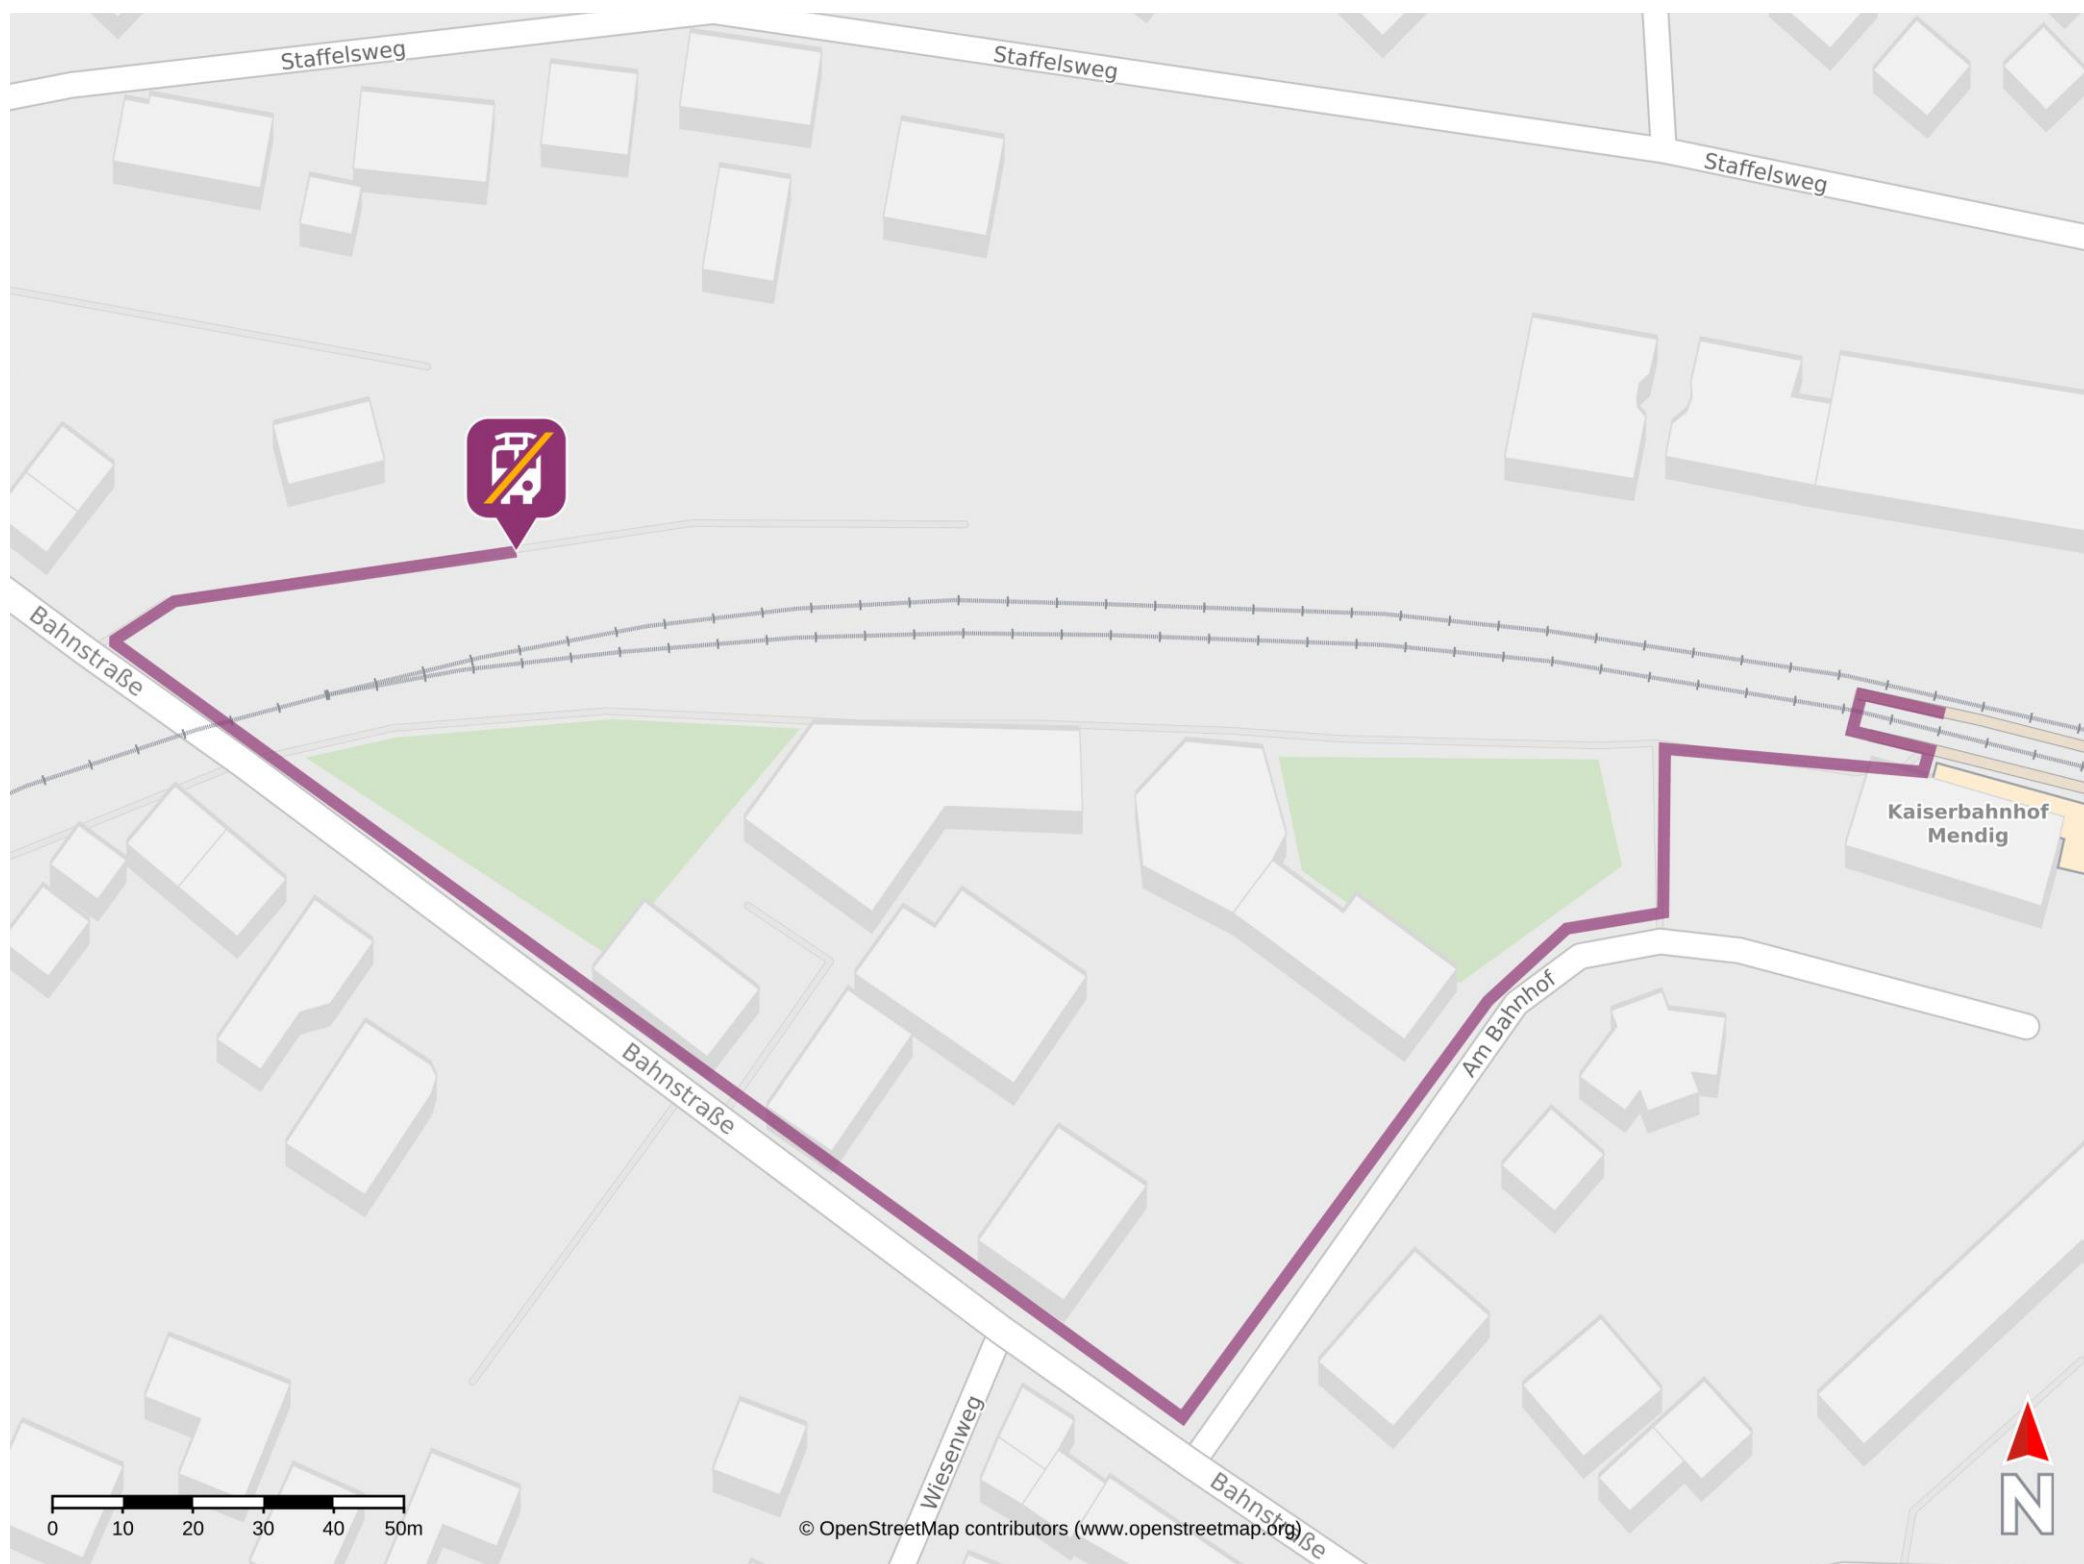

Umgebungsplan

Mendig

Wegbeschreibung Schienenersatzverkehr *

Verlassen Sie den Bahnsteig, ggf. über den Bahnübergang, und begeben Sie sich an die Straße am Bahnhof. Folgen Sie dem Straßenverlauf bis zur Bahnstraße. Biegen Sie nach rechts ab und folgen Sie dem Straßenverlauf, überqueren Sie den Bahnübergang, halten Sie sich danach rechts und begeben sich an Bussteig C.

*Fahrradmitnahme im Schienenersatzverkehr nur begrenzt, teilweise gar nicht möglich. Bitte informieren Sie sich bei dem von Ihnen genutzten Eisenbahnverkehrsunternehmen. Im QR Code sind die Koordinaten der Ersatzhaltestelle hinterlegt.

— barrierefrei
- - - nicht barrierefrei