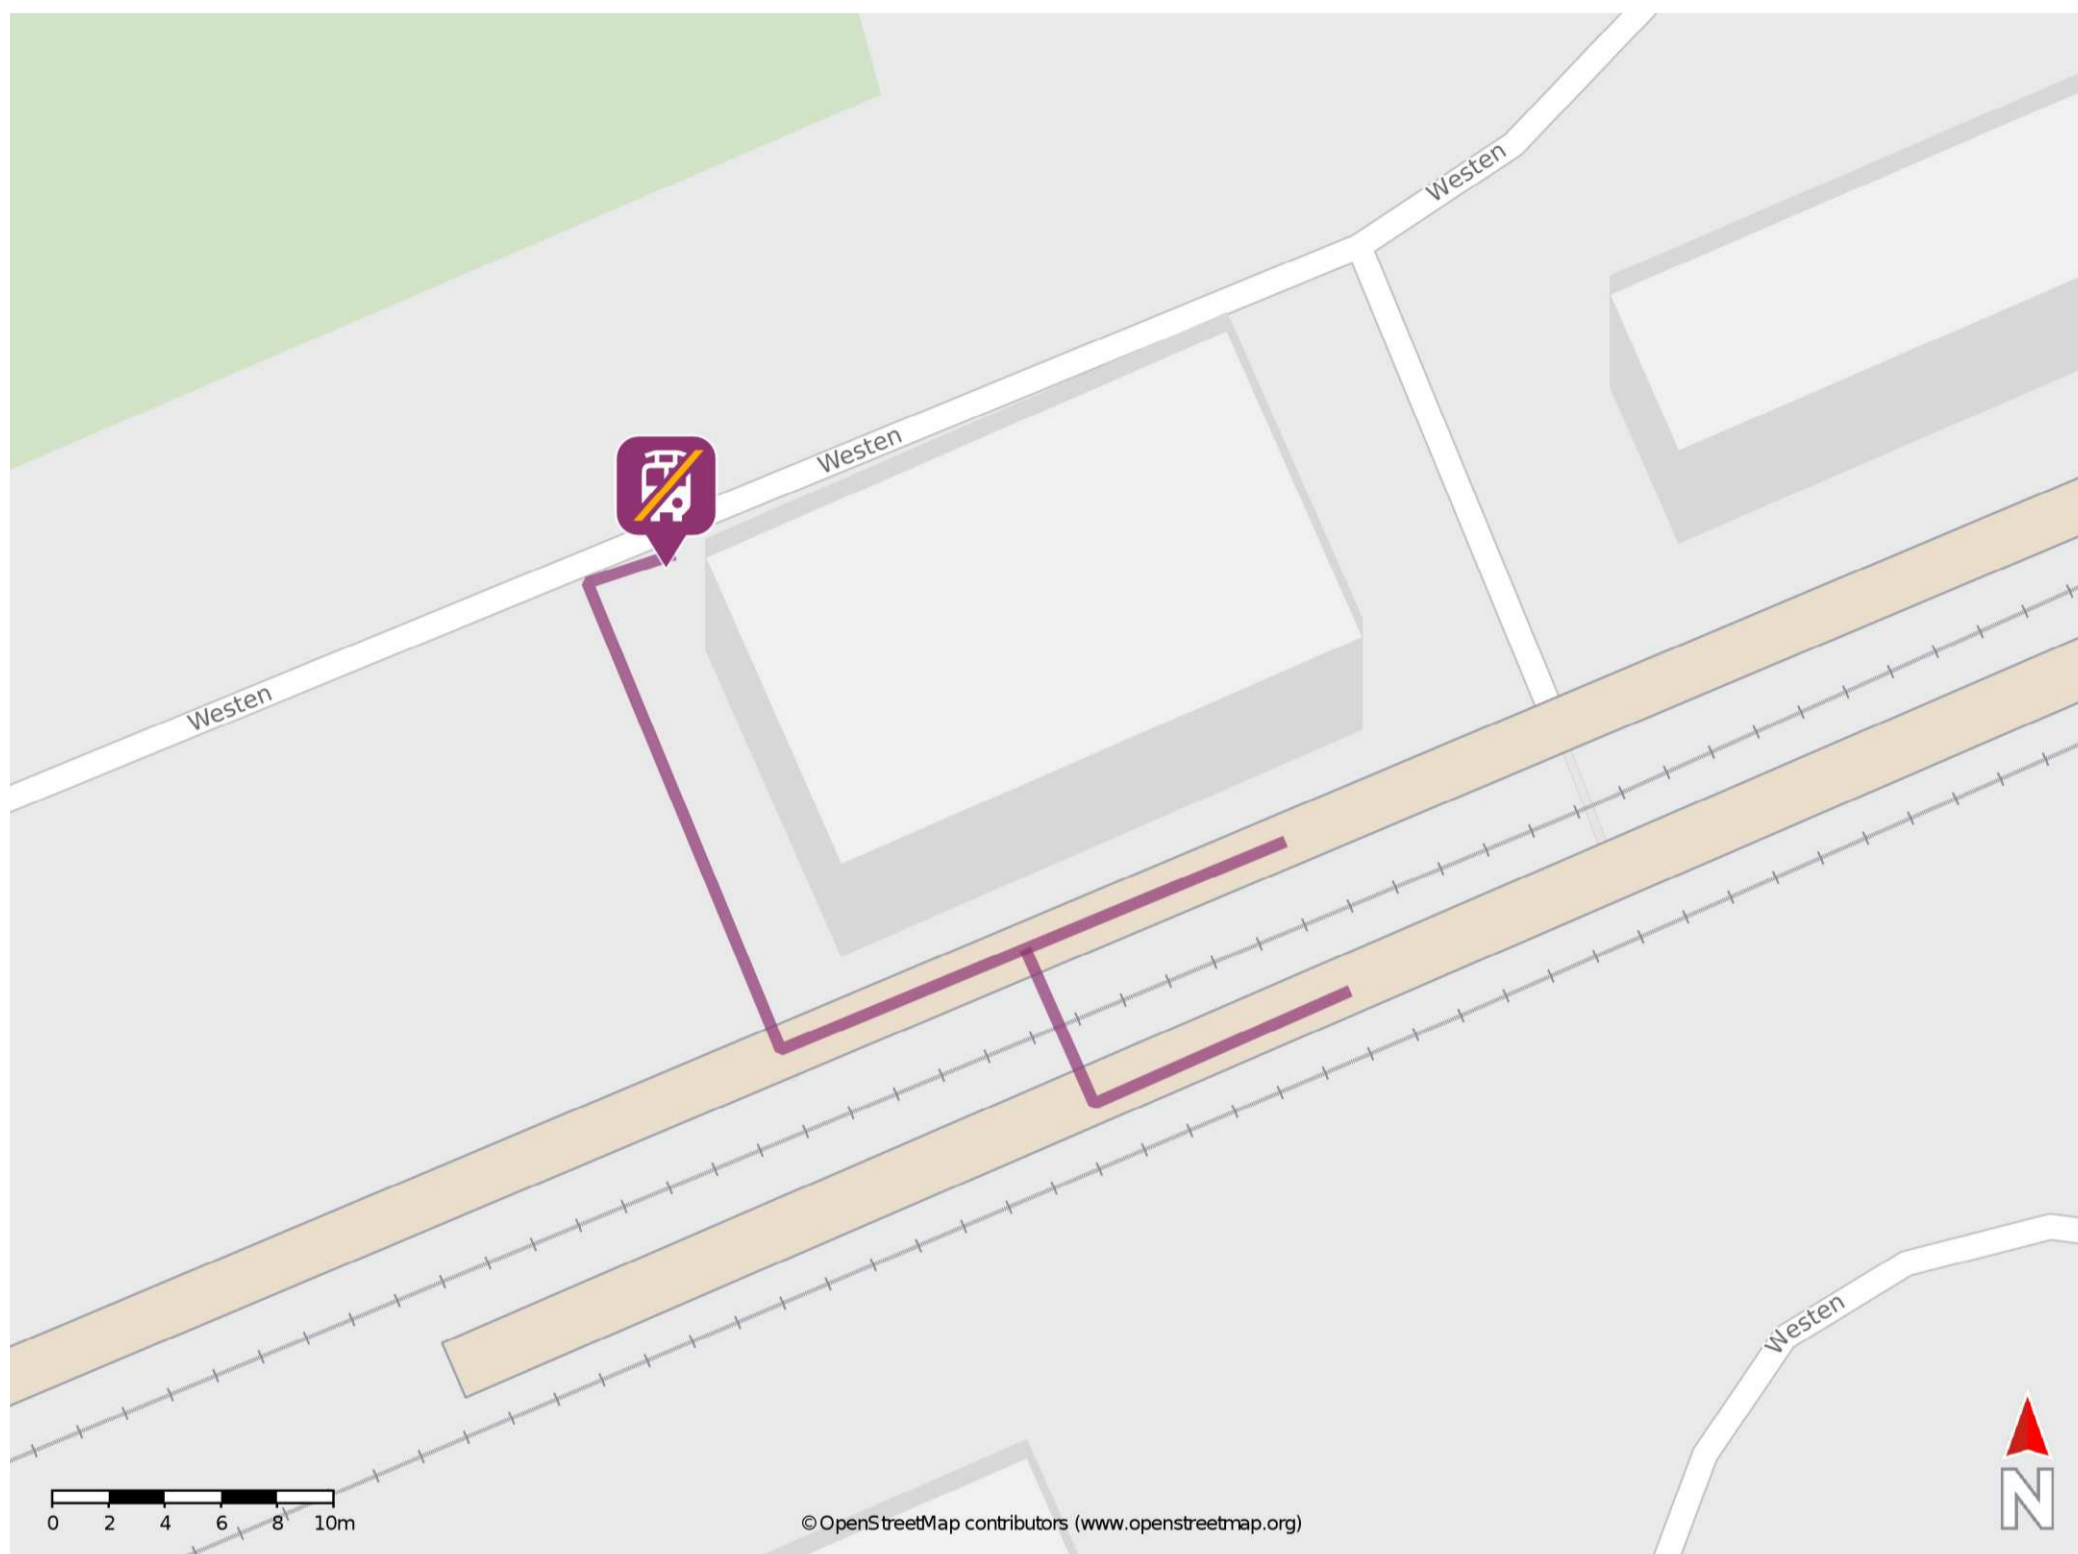

Niederlindhart

Wegbeschreibung Schienenersatzverkehr *

Verlassen Sie den Bahnsteig und begeben Sie sich an den Bahnhofsvorplatz. Die Ersatzhaltestelle befindet sich in unmittelbarer Nähe zum Bahnhofsgelände an der Straße Westen.

* Fahrradmitnahme im Schienenersatzverkehr nur begrenzt möglich.
Im QR Code sind die Koordinaten der Ersatzhaltestelle hinterlegt.

— barrierefrei
- nicht barrierefrei