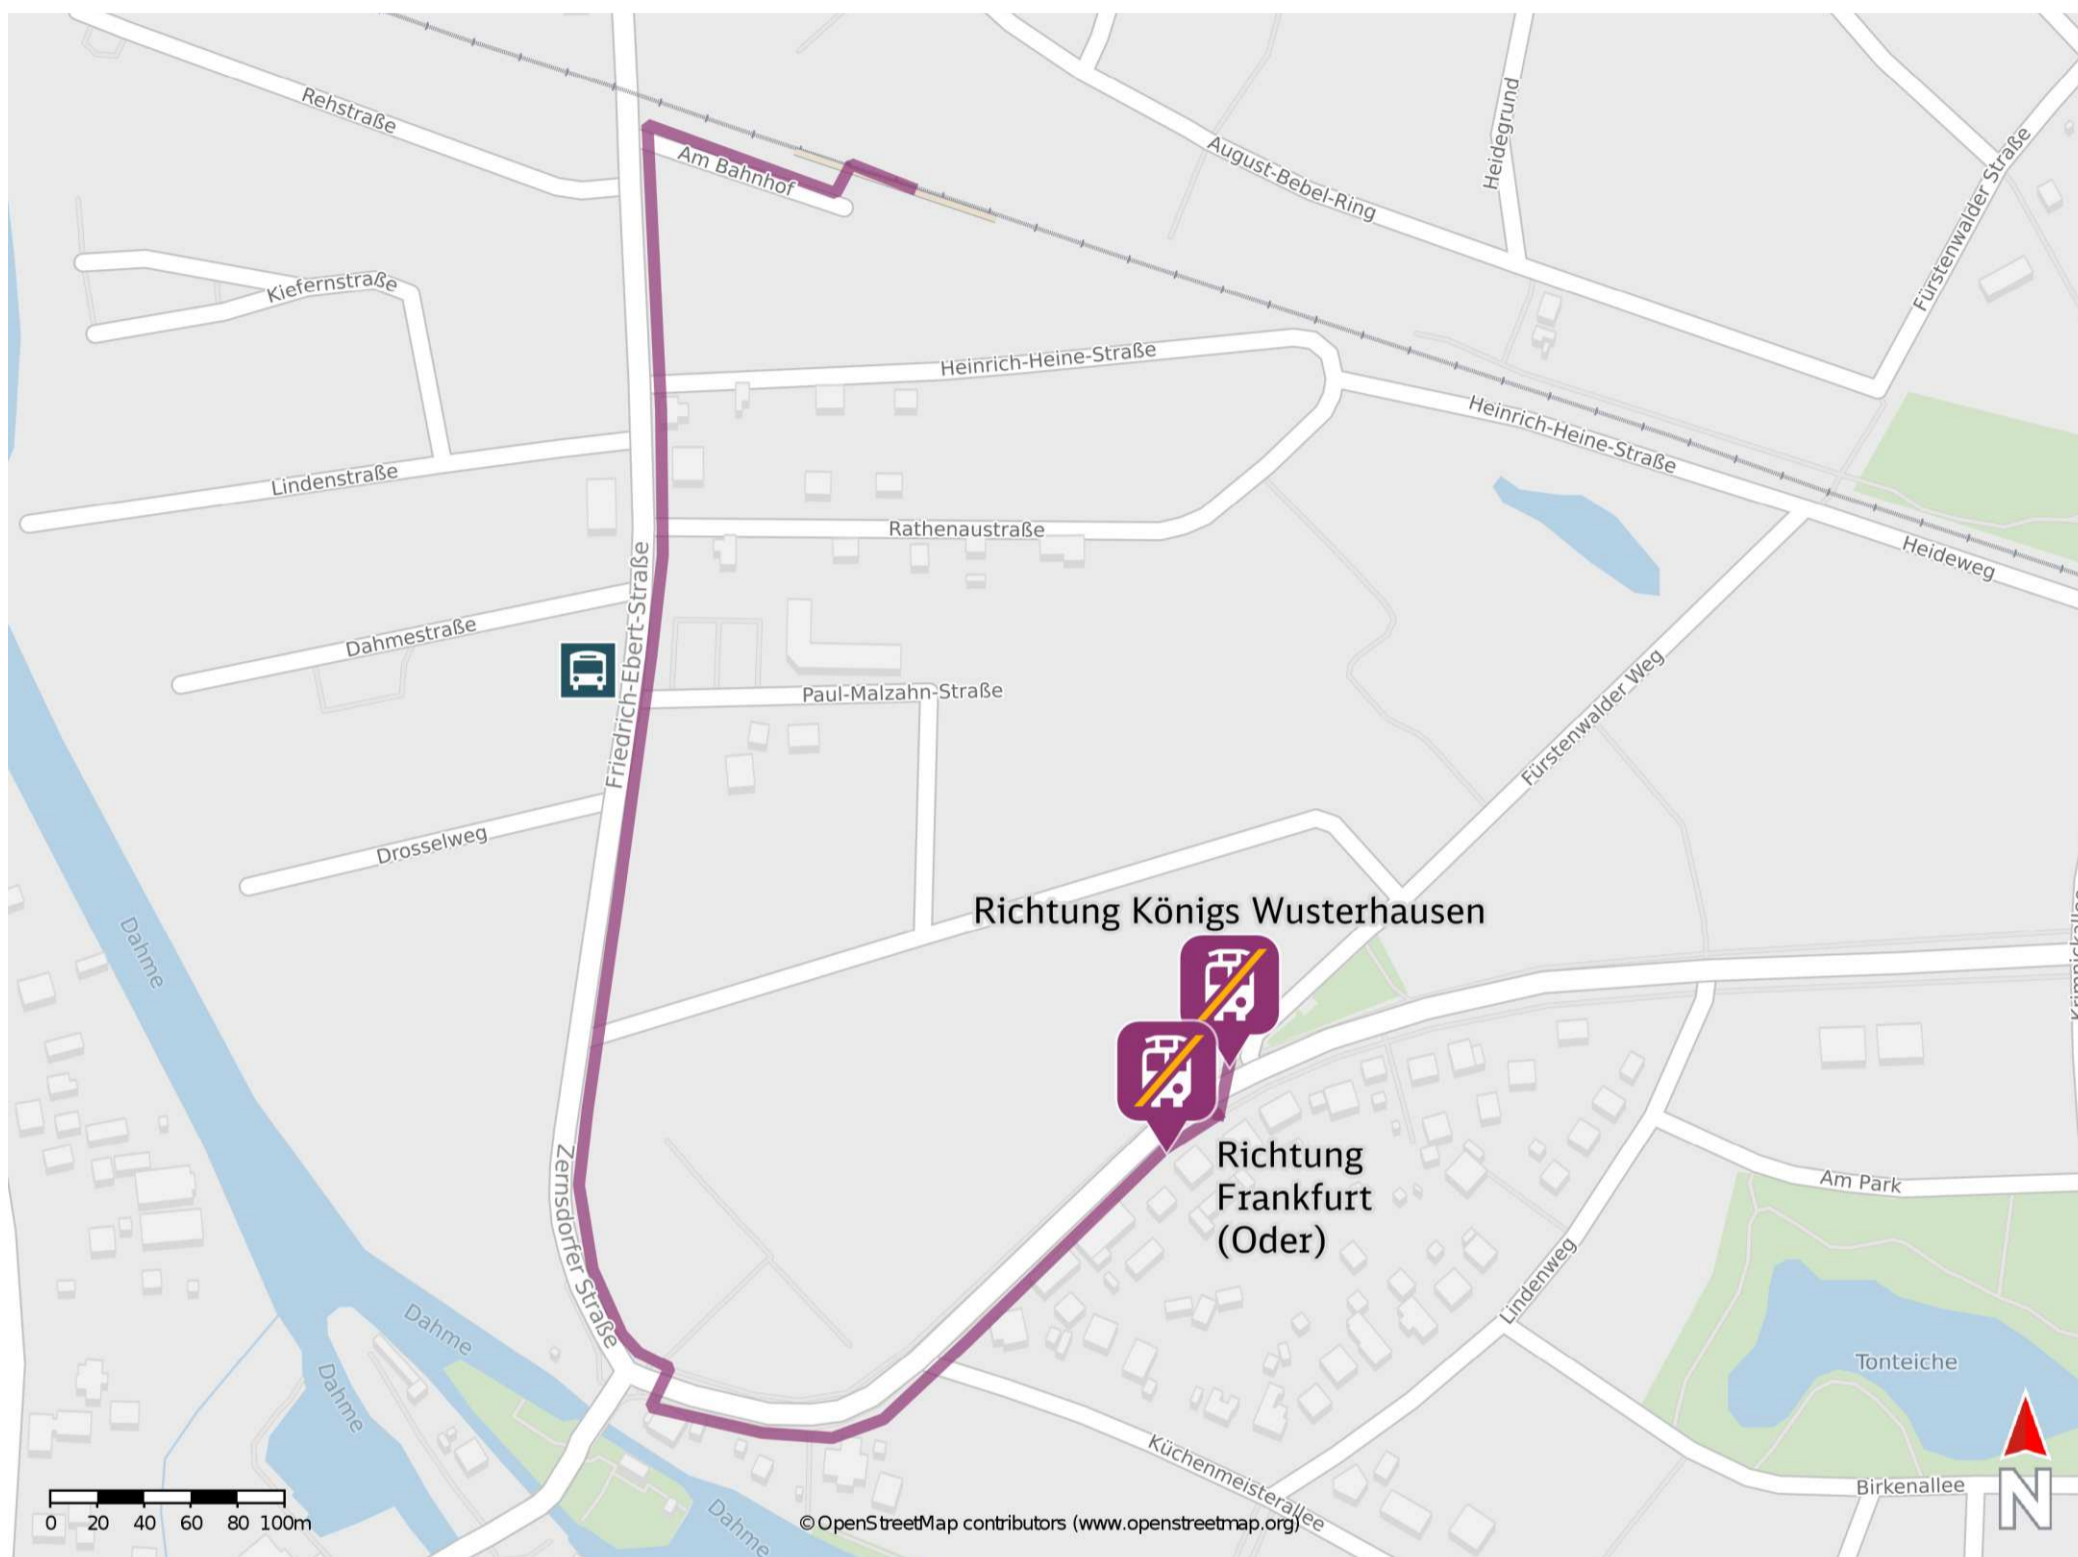

## Niederlehme

### Wegbeschreibung Schienenersatzverkehr \*

Verlassen Sie den Bahnsteig und begeben Sie sich an die Straße Am Bahnhof. Halten Sie sich rechts und folgen Sie der Straße bis zur Friedrich-Ebert-Straße. Biegen Sie nach links ab und folgen Sie dem Straßenverlauf der Friedrich-Ebert-Straße/ Zernsdorfer Straße ca. 840 m bis zur jeweiligen Ersatzhaltestelle. Die Ersatzhaltestelle befindet sich an der Haltestelle Neue Mühle, Fürstenwalder Weg.

Ersatzhaltestelle Richtung Königs Wusterhausen

Ersatzhaltestelle Richtung Frankfurt (Oder)

\* Fahrradmitnahme im Schienenersatzverkehr nur begrenzt möglich.  
Im QR Code sind die Koordinaten der Ersatzhaltestelle hinterlegt.