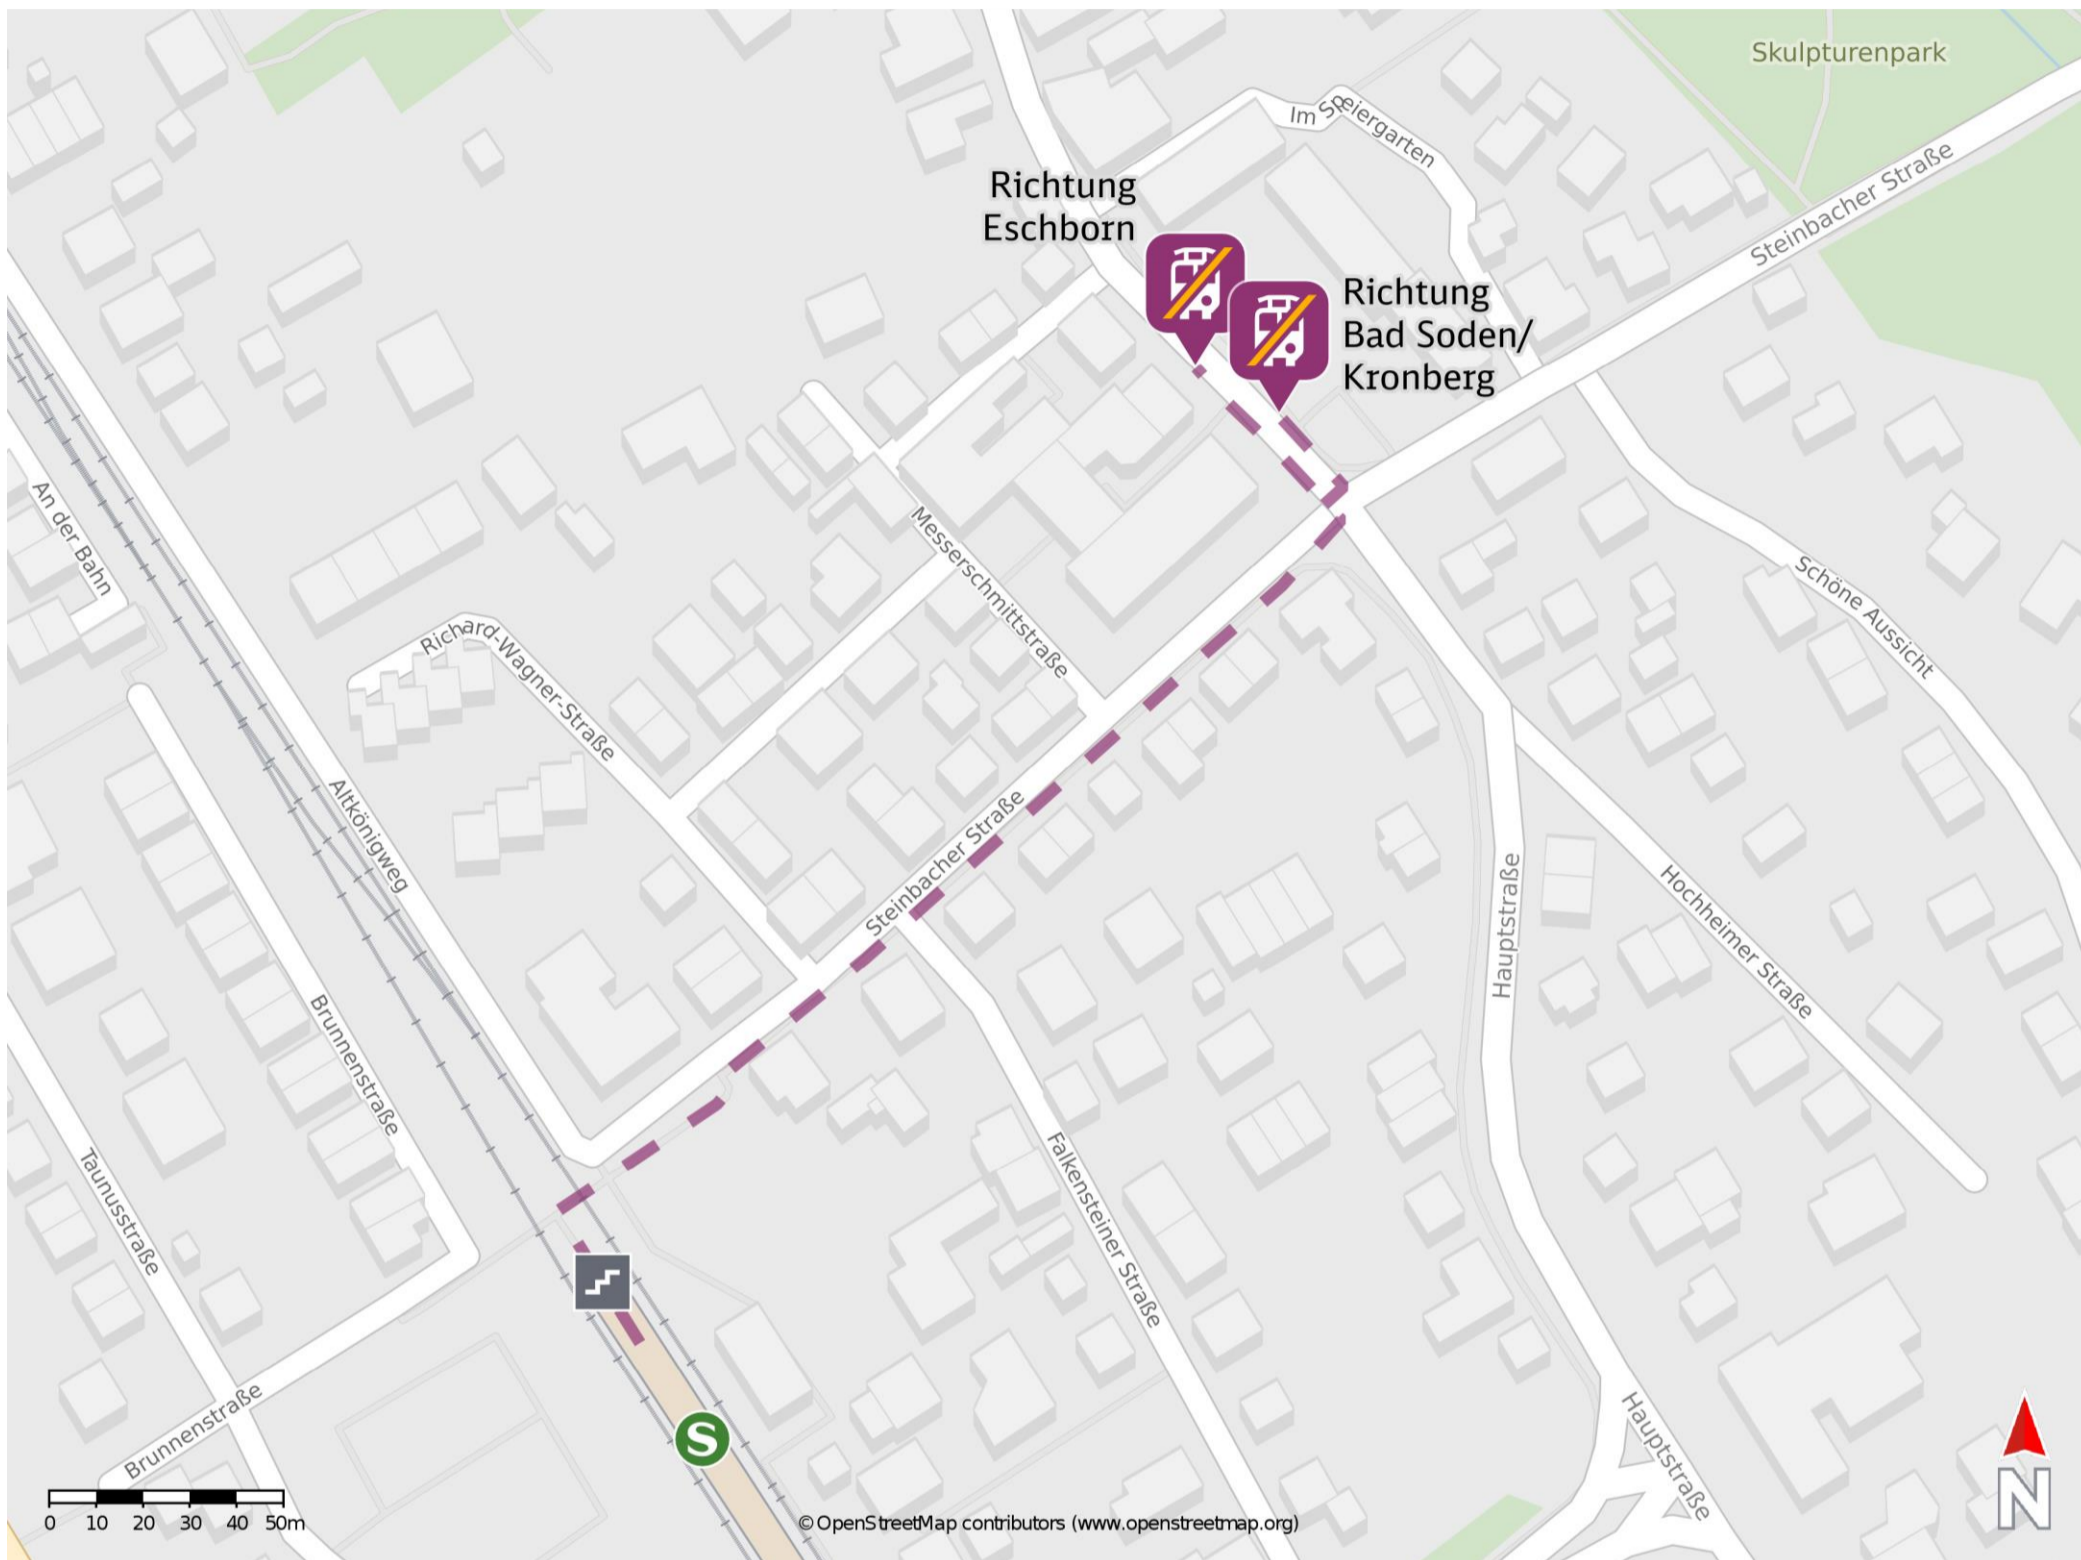

Umgebungsplan

Niederhöchstadt

Wegbeschreibung Schienenersatzverkehr *

Verlassen Sie den Bahnsteig und begeben Sie sich an die Steinbacher Straße. Folgen Sie dem Straßenverlauf bis zur Kreuzung Hauptstraße/ Steinbacher Straße. Biegen Sie nach links in die Hauptstraße ab und folgen Sie der Straße bis zur jeweiligen Ersatzhaltestelle.

Ersatzhaltestelle Richtung
Bad Soden/ Kronberg

Ersatzhaltestelle Richtung
Eschborn

*Fahrradmitnahme im Schienenersatzverkehr nur begrenzt, teilweise gar nicht möglich. Bitte informieren Sie sich bei dem von Ihnen genutzten Eisenbahnverkehrsunternehmen. Im QR Code sind die Koordinaten der Ersatzhaltestelle hinterlegt.

— barrierefrei
- nicht barrierefrei