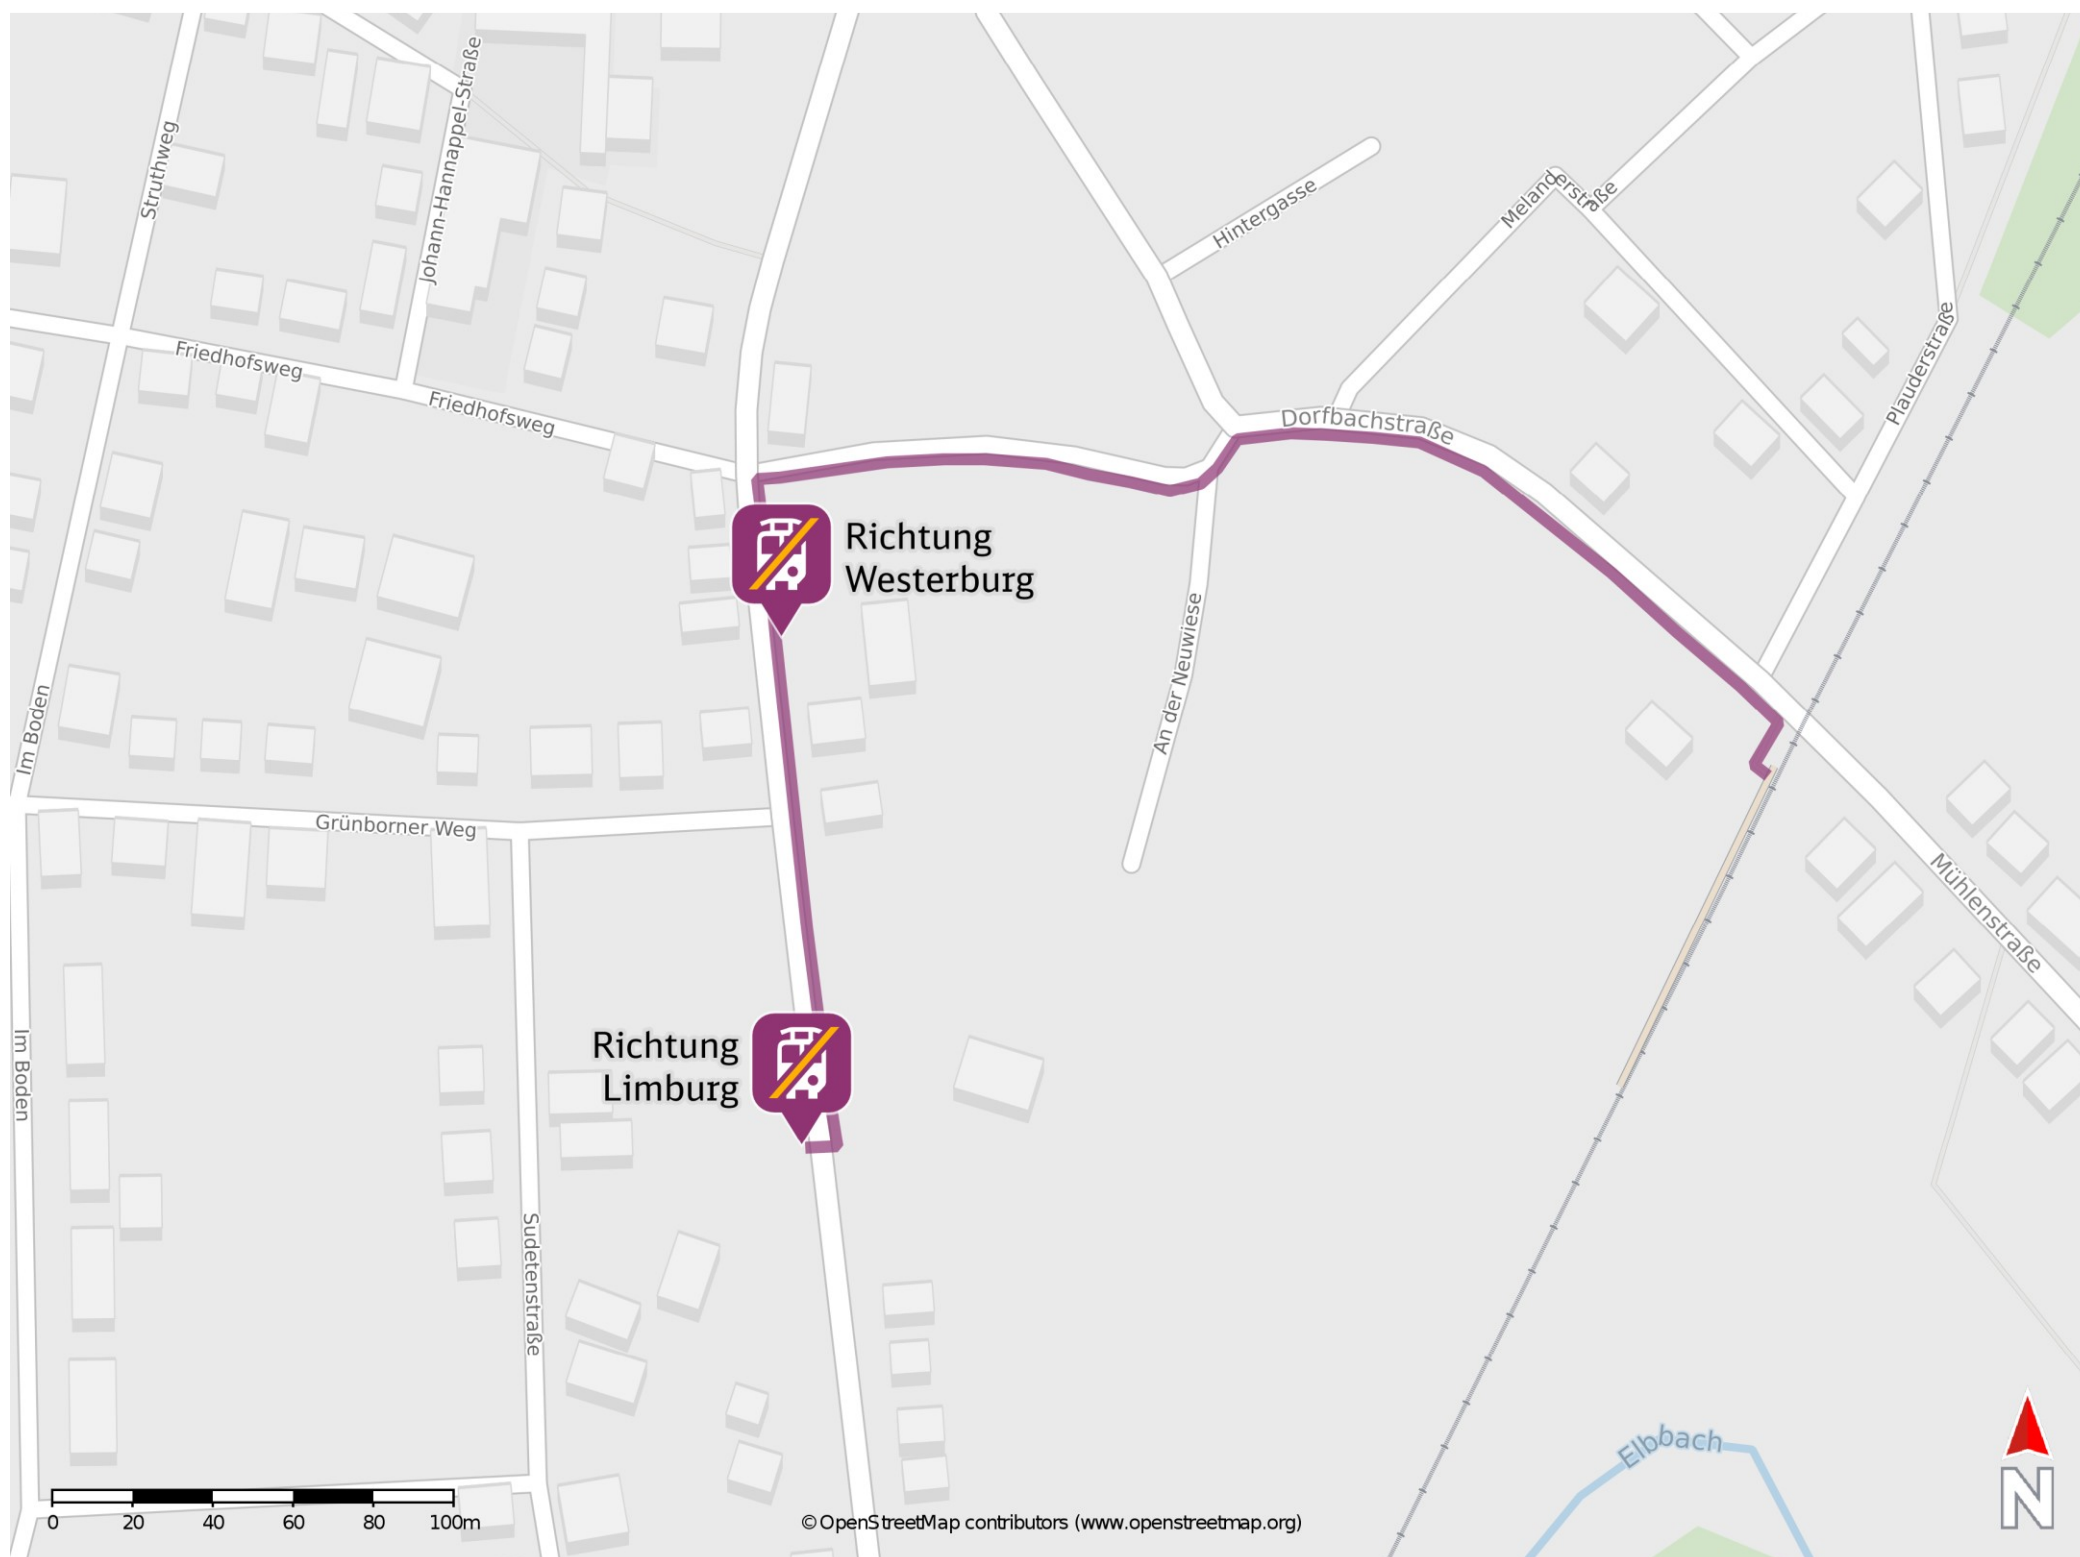

## Niederhadamar

Ersatzhaltestelle Richtung Westerburg

Ersatzhaltestelle Richtung Limburg

### Wegbeschreibung Schienenersatzverkehr \*

Verlassen Sie den Bahnsteig in Richtung Dorfbachstraße. Biegen Sie links in die Dorfbachstraße ein und folgen Sie dem Straßenverlauf bis zur Kreuzung Dorfbachstraße und Flurstraße. Biegen Sie links in die Flurstraße ein und folgen dieser bis zur Kreuzung Flurstraße und Mainzer Landstraße. Halten Sie sich links und folgen Sie der Mainzer Landstraße bis zu den Ersatzhaltestellen in Richtung Westerburg und Limburg. Die Ersatzhaltestellen befinden sich an den Bushaltestellen Niederhadamar Süd.

\* Fahrradmitnahme im Schienenersatzverkehr nur begrenzt möglich.  
Im QR Code sind die Koordinaten der Ersatzhaltestelle hinterlegt.

— barrierefrei  
— nicht barrierefrei