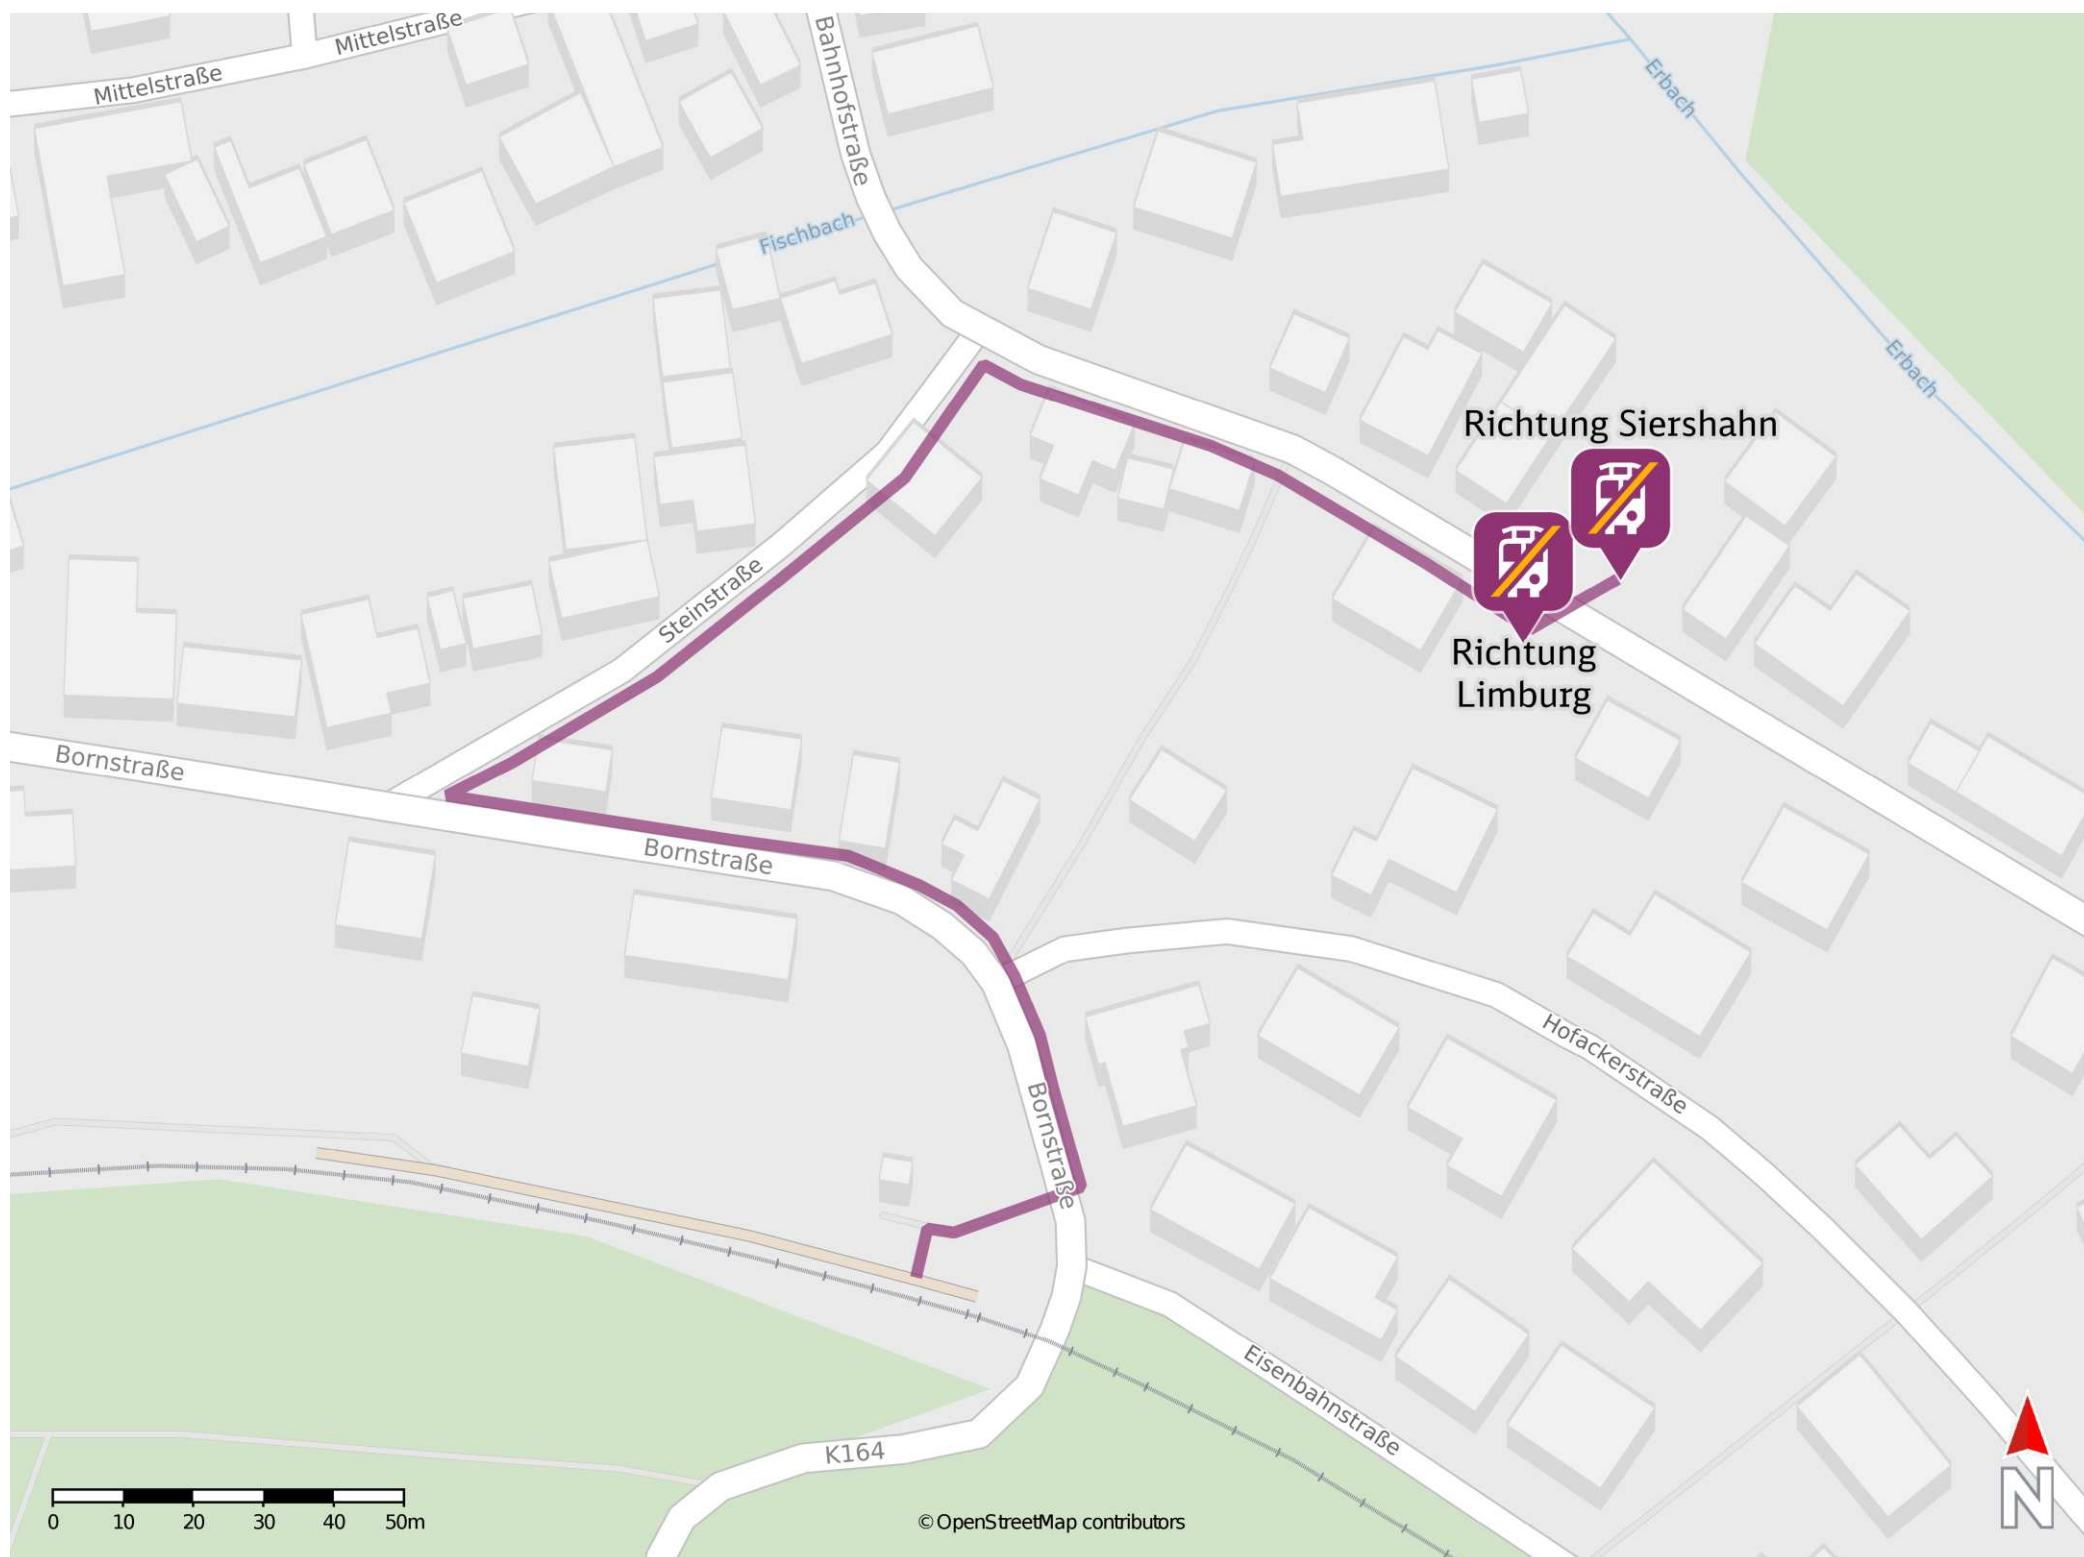

Niedererbach

Ersatzhaltestelle Richtung Siershahn

Ersatzhaltestelle Richtung Limburg

Wegbeschreibung Schienenersatzverkehr *

Verlassen Sie den Bahnsteig und begeben Sie sich an die Bornastraße. Biegen Sie nach links in diese ein und folgen Sie dem Straßenverlauf bis zur Kreuzung Steinstraße. Halten Sie sich rechts und folgen Sie der Steinstraße bis zur Kreuzung Bahnhofstraße. Biegen Sie rechts in diese ein und folgen Sie dem Straßenverlauf bis zu den Ersatzhaltestellen an den Haltestellen Niedererbach.

* Fahrradmitnahme im Schienenersatzverkehr nur begrenzt möglich.
Im QR Code sind die Koordinaten der Ersatzhaltestelle hinterlegt.

— barrierefrei
— nicht barrierefrei