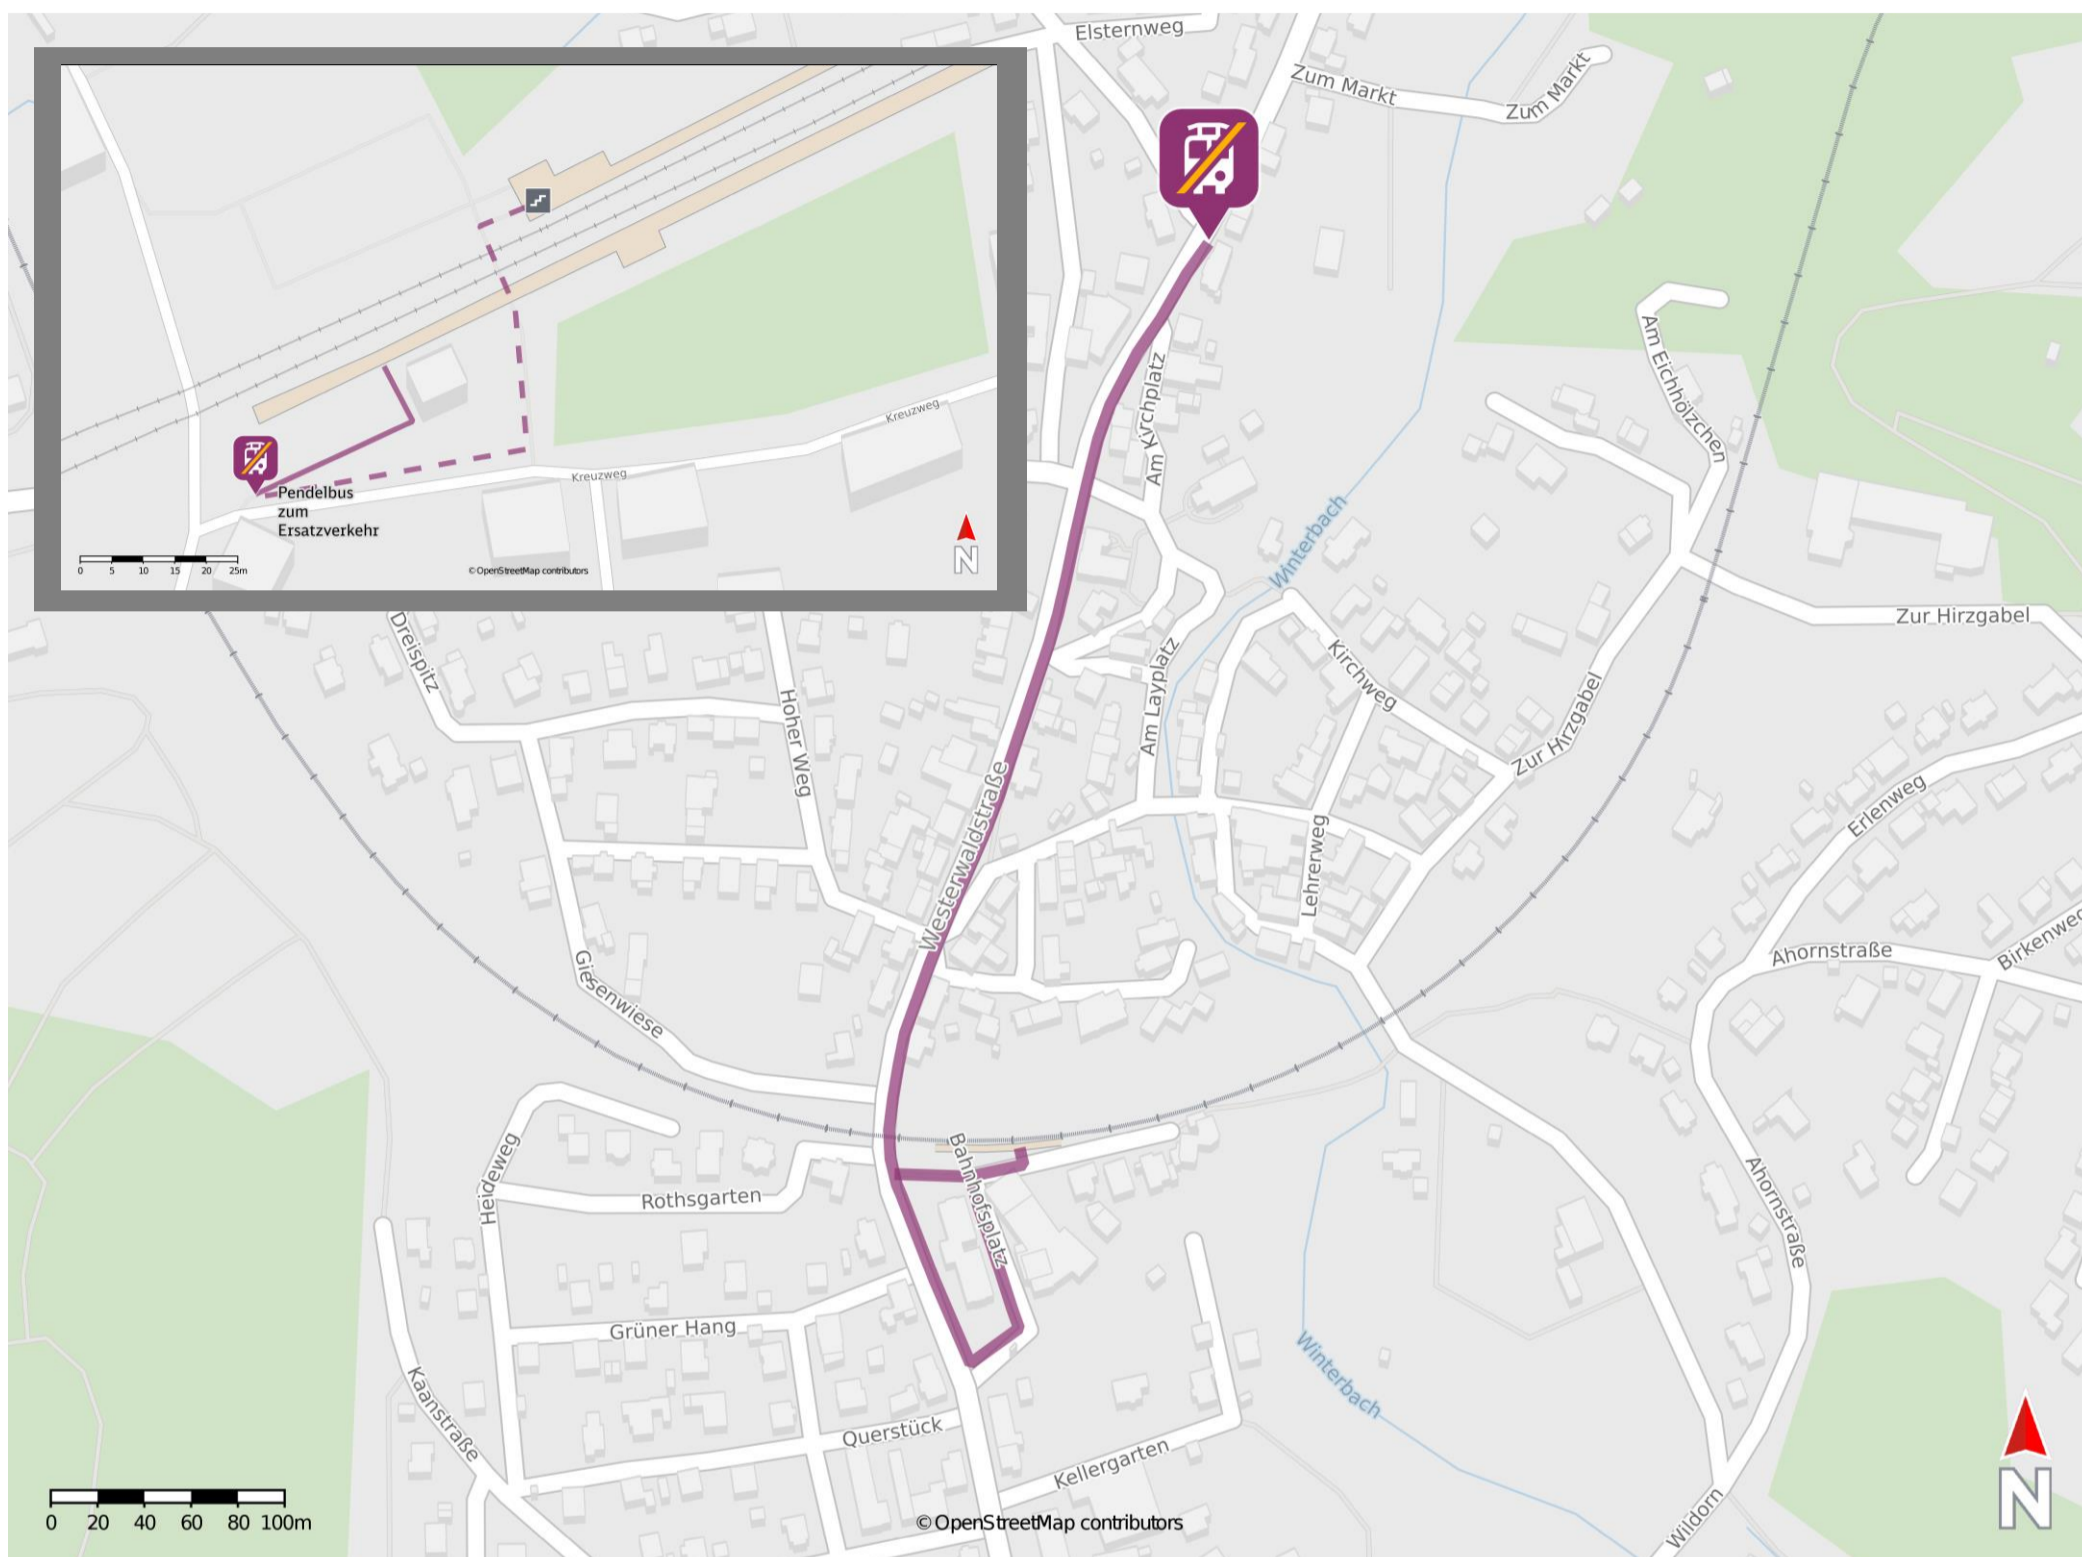

Niederdresselndorf

Wegbeschreibung Schienenersatzverkehr *

Verlassen Sie den Bahnsteig und begeben Sie sich an die Straße Bahnhofsplatz. Orientieren Sie sich rechtsund begeben Sie sich an die Westerwaldstraße. Halten Sie sich rechts und folgen Sie dem Straßenverlauf der Westerwaldstraße bis zur Ersatzhaltestelle in Richtung Dillenburg/Betzdorf. Die Ersatzhaltestelle befindet sich in Höhe Westerwaldstraße 9.

* Fahrradmitnahme im Schienenersatzverkehr nur begrenzt möglich.
Im QR Code sind die Koordinaten der Ersatzhaltestelle hinterlegt.

— barrierefrei
- - nicht barrierefrei