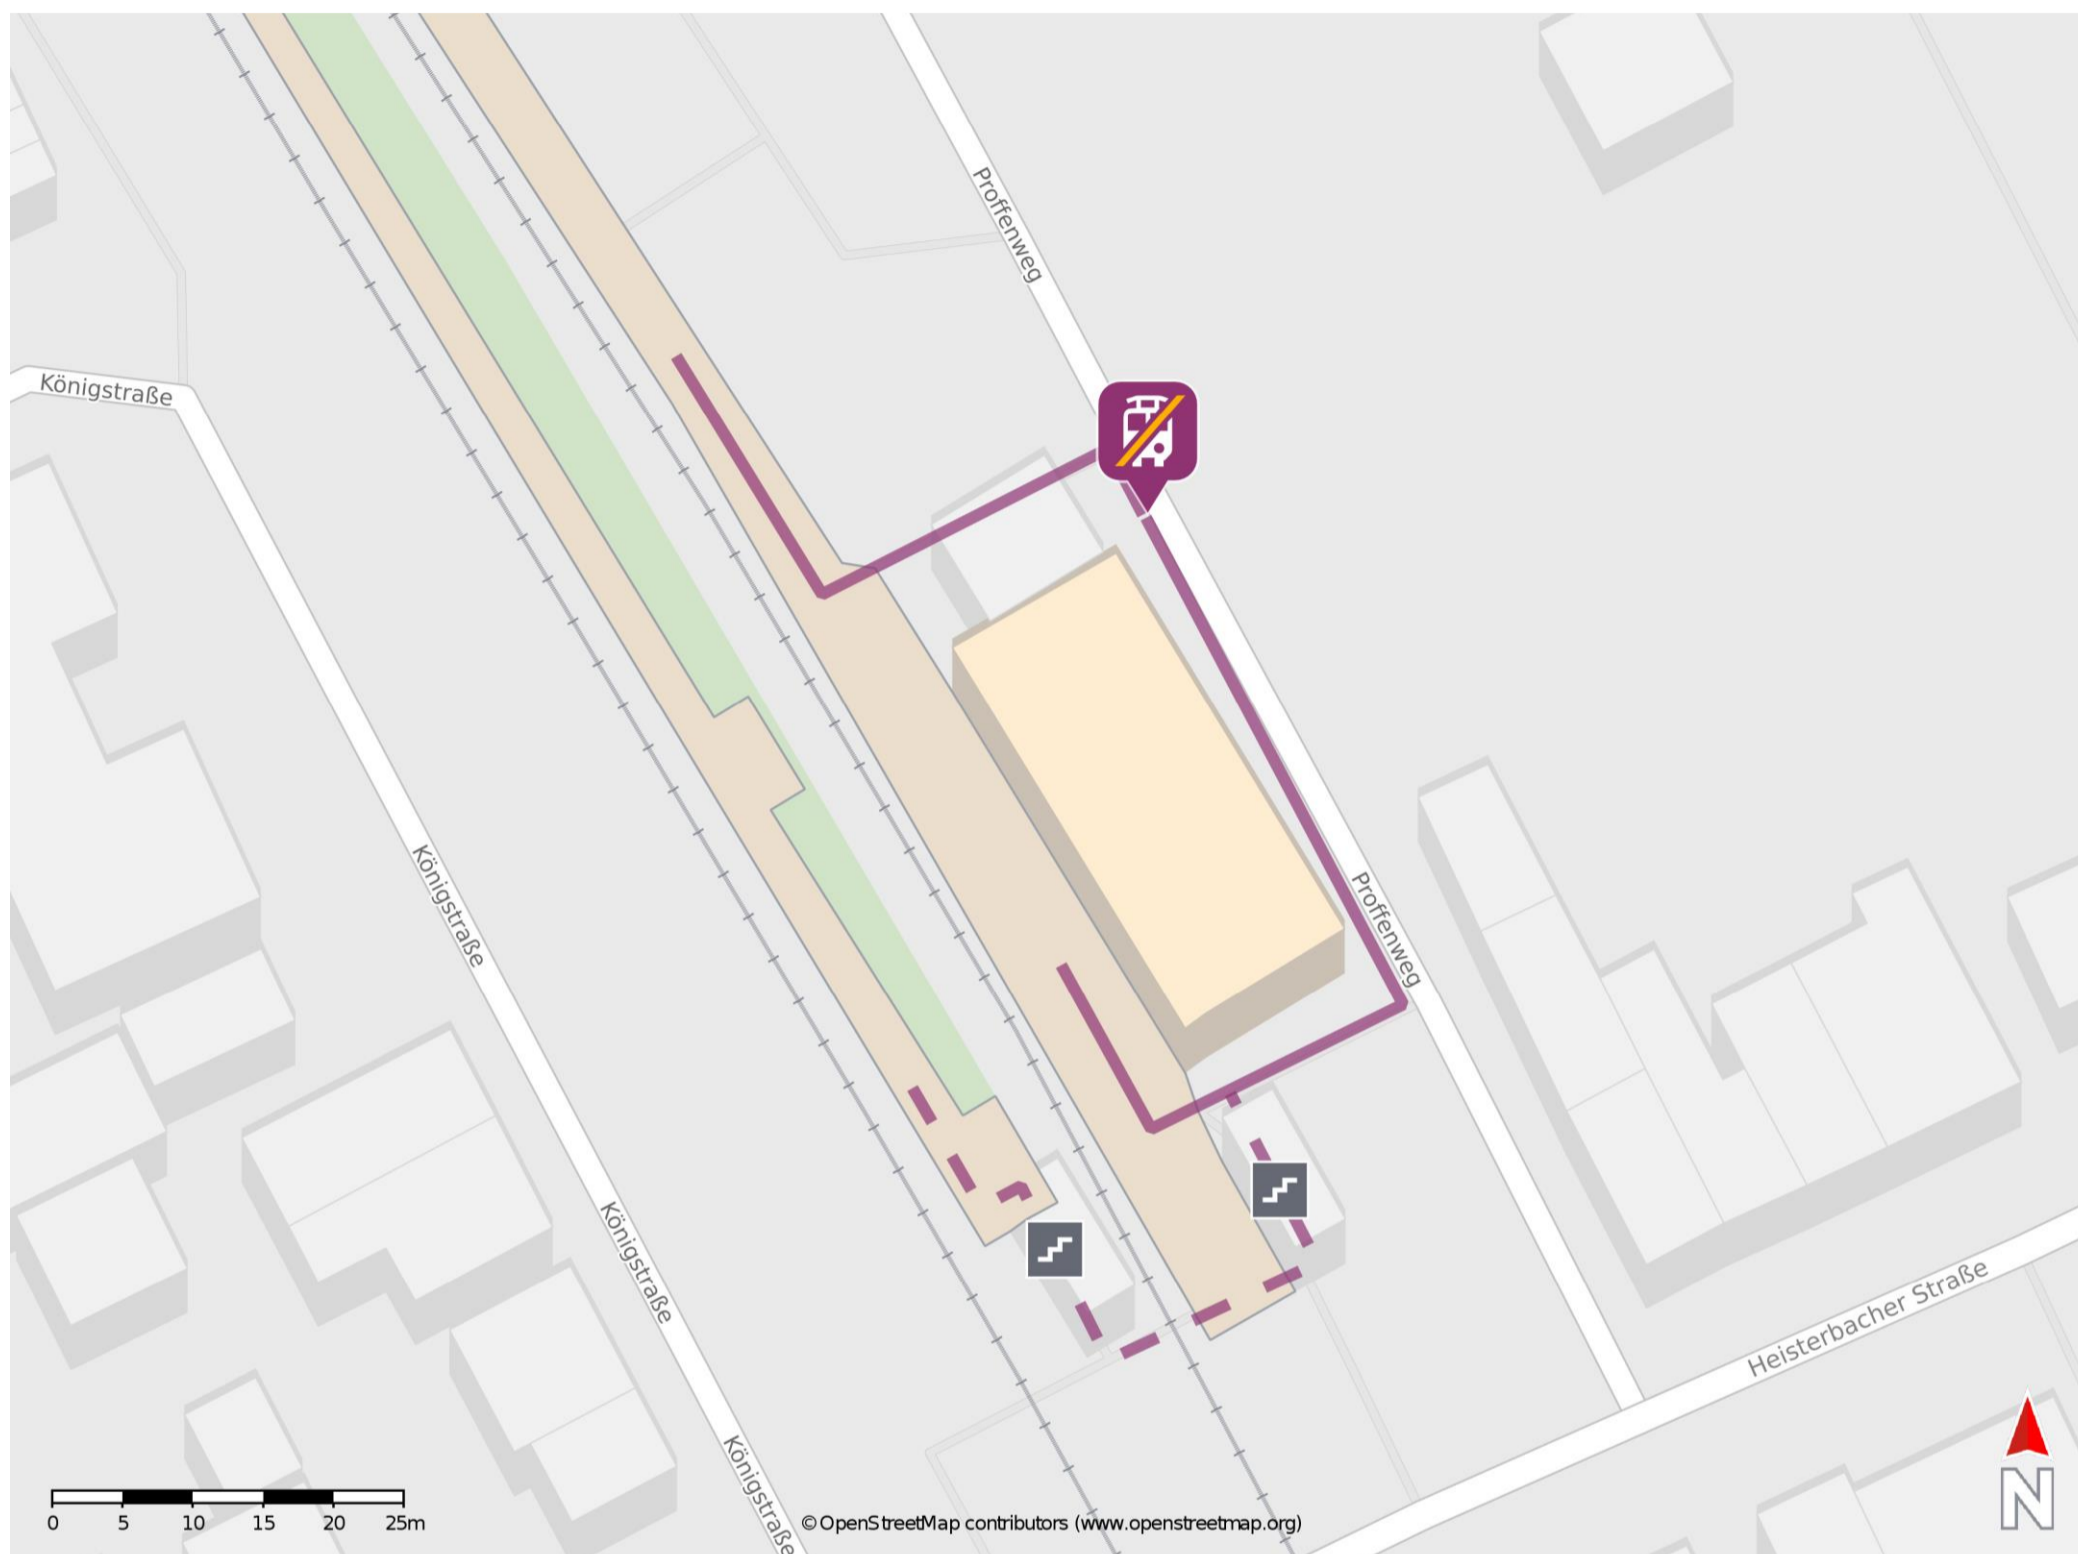

## Niederdollendorf

### Wegbeschreibung Schienenersatzverkehr \*

Verlassen Sie den Bahnsteig, ggf. durch die Unterführung und begeben Sie sich vor das Bahnhofsgebäude. Die Ersatzhaltestelle befindet sich in unmittelbarer Nähe an der Bushaltestelle Bahnhof.

\* Fahrradmitnahme im Schienenersatzverkehr nur begrenzt möglich.  
Im QR Code sind die Koordinaten der Ersatzhaltestelle hinterlegt.

— barrierefrei  
- - nicht barrierefrei