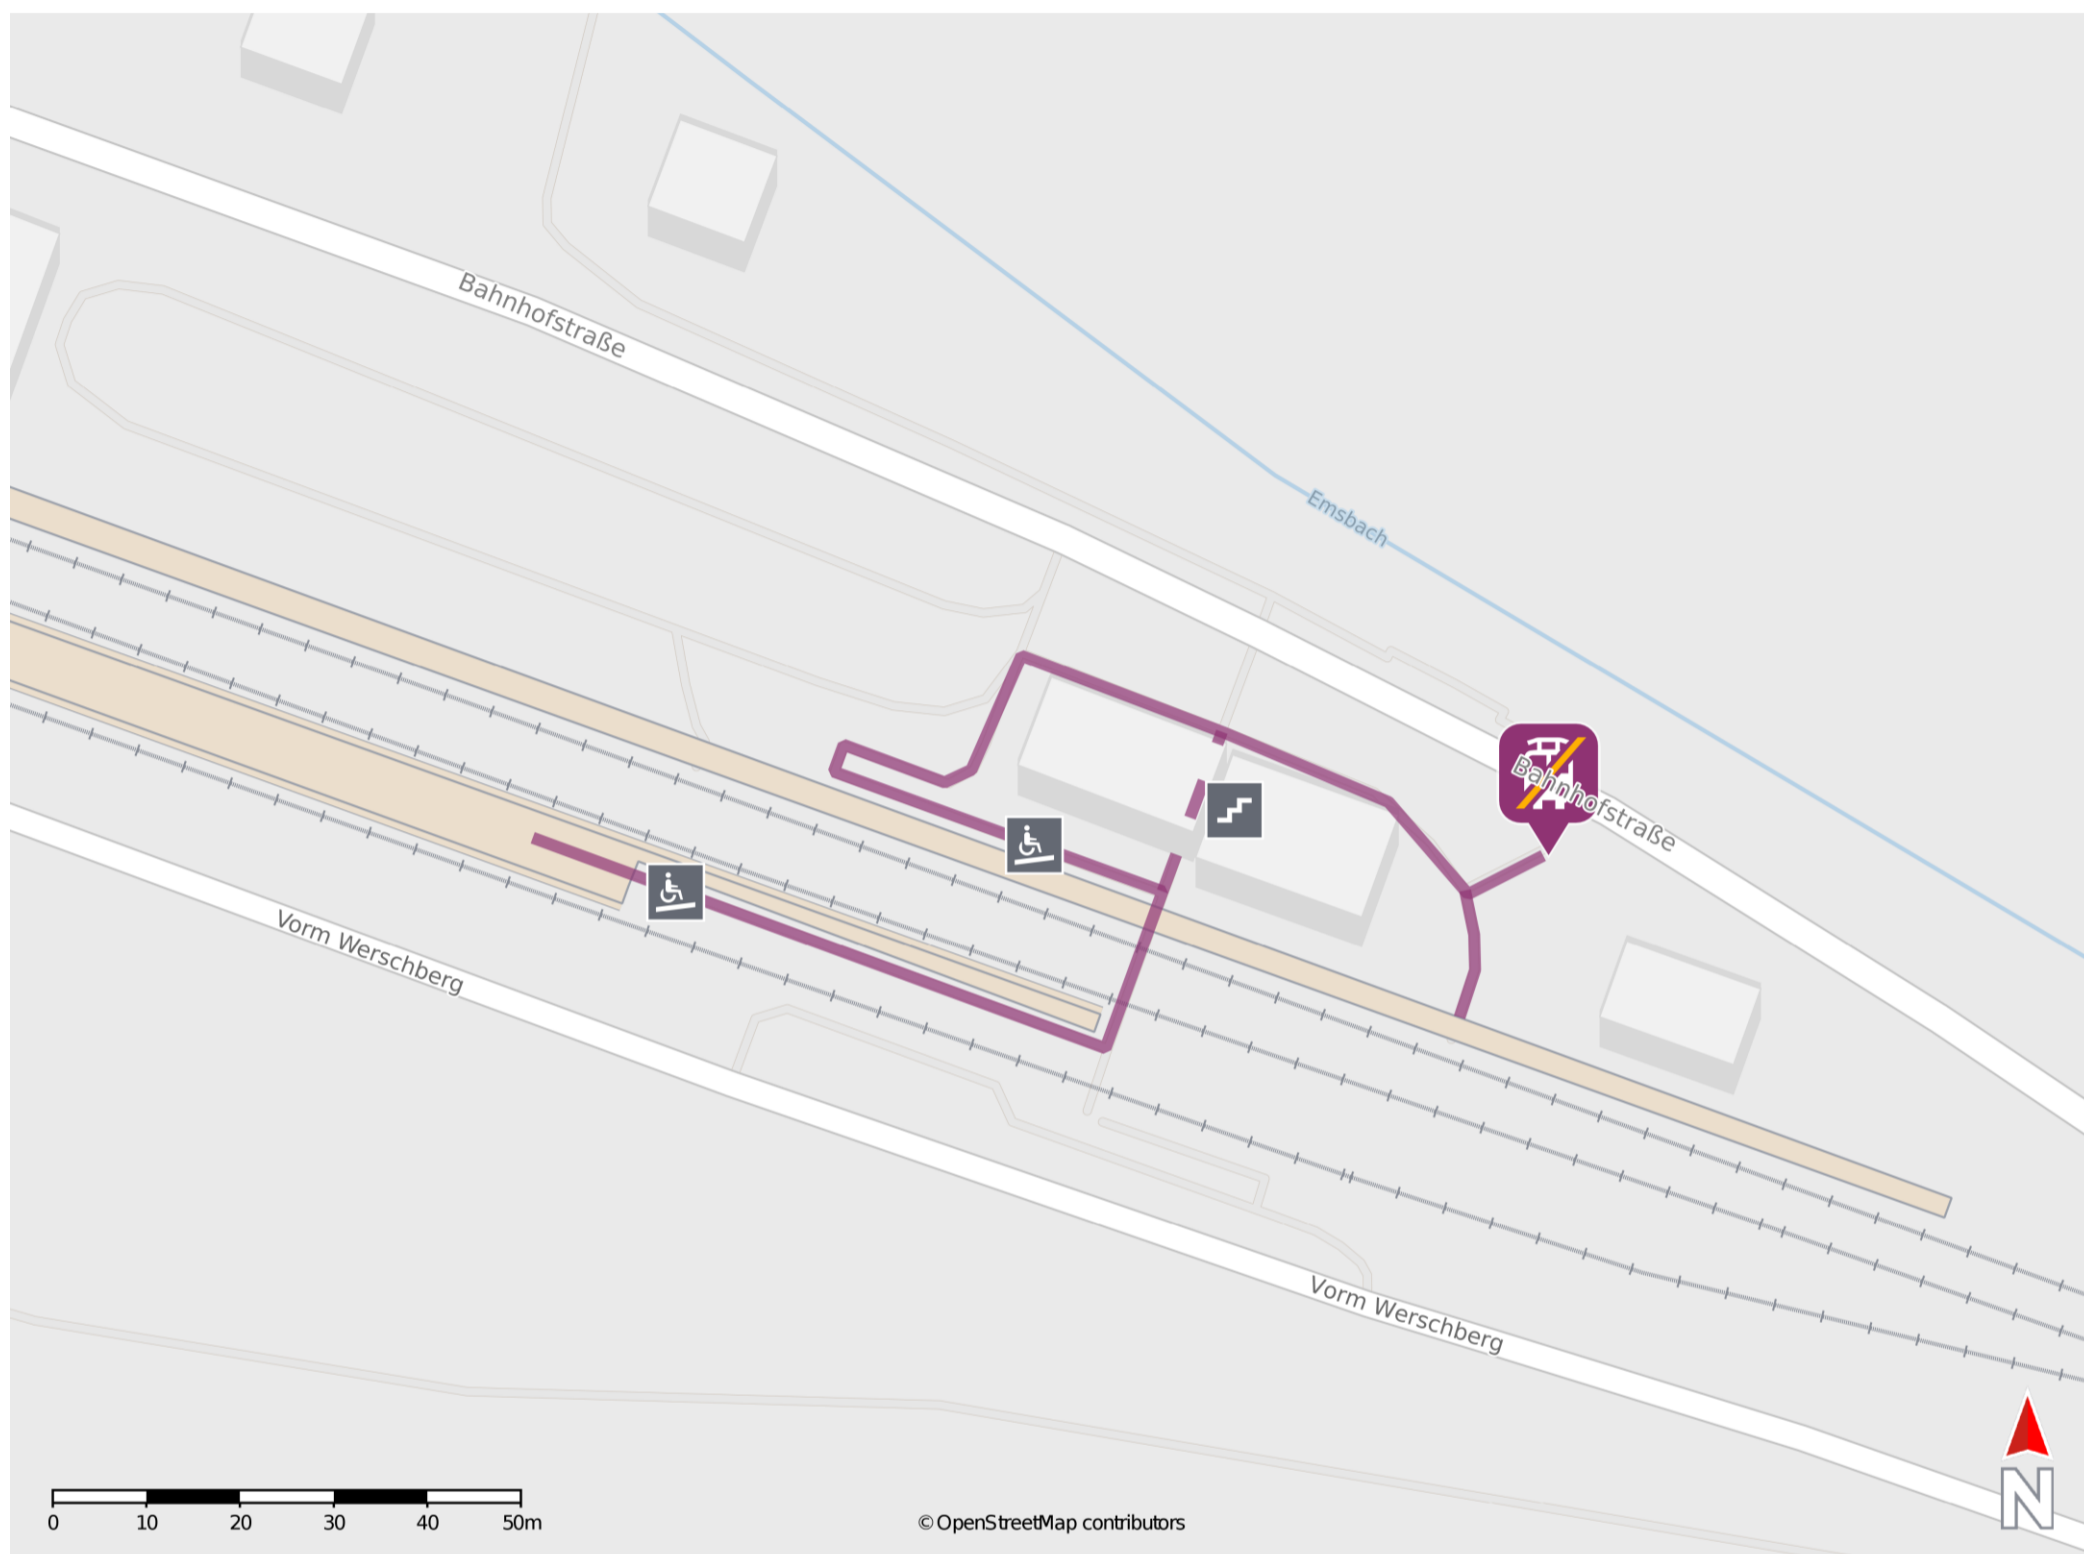

Niederbrechen

Wegbeschreibung Schienenersatzverkehr *

Die Ersatzhaltestelle Bahnhof/B8 befindet sich direkt am Bahnhofsvorplatz.

* Fahrradmitnahme im Schienenersatzverkehr nur begrenzt möglich.
Im QR Code sind die Koordinaten der Ersatzhaltestelle hinterlegt.

— barrierefrei
- - - nicht barrierefrei