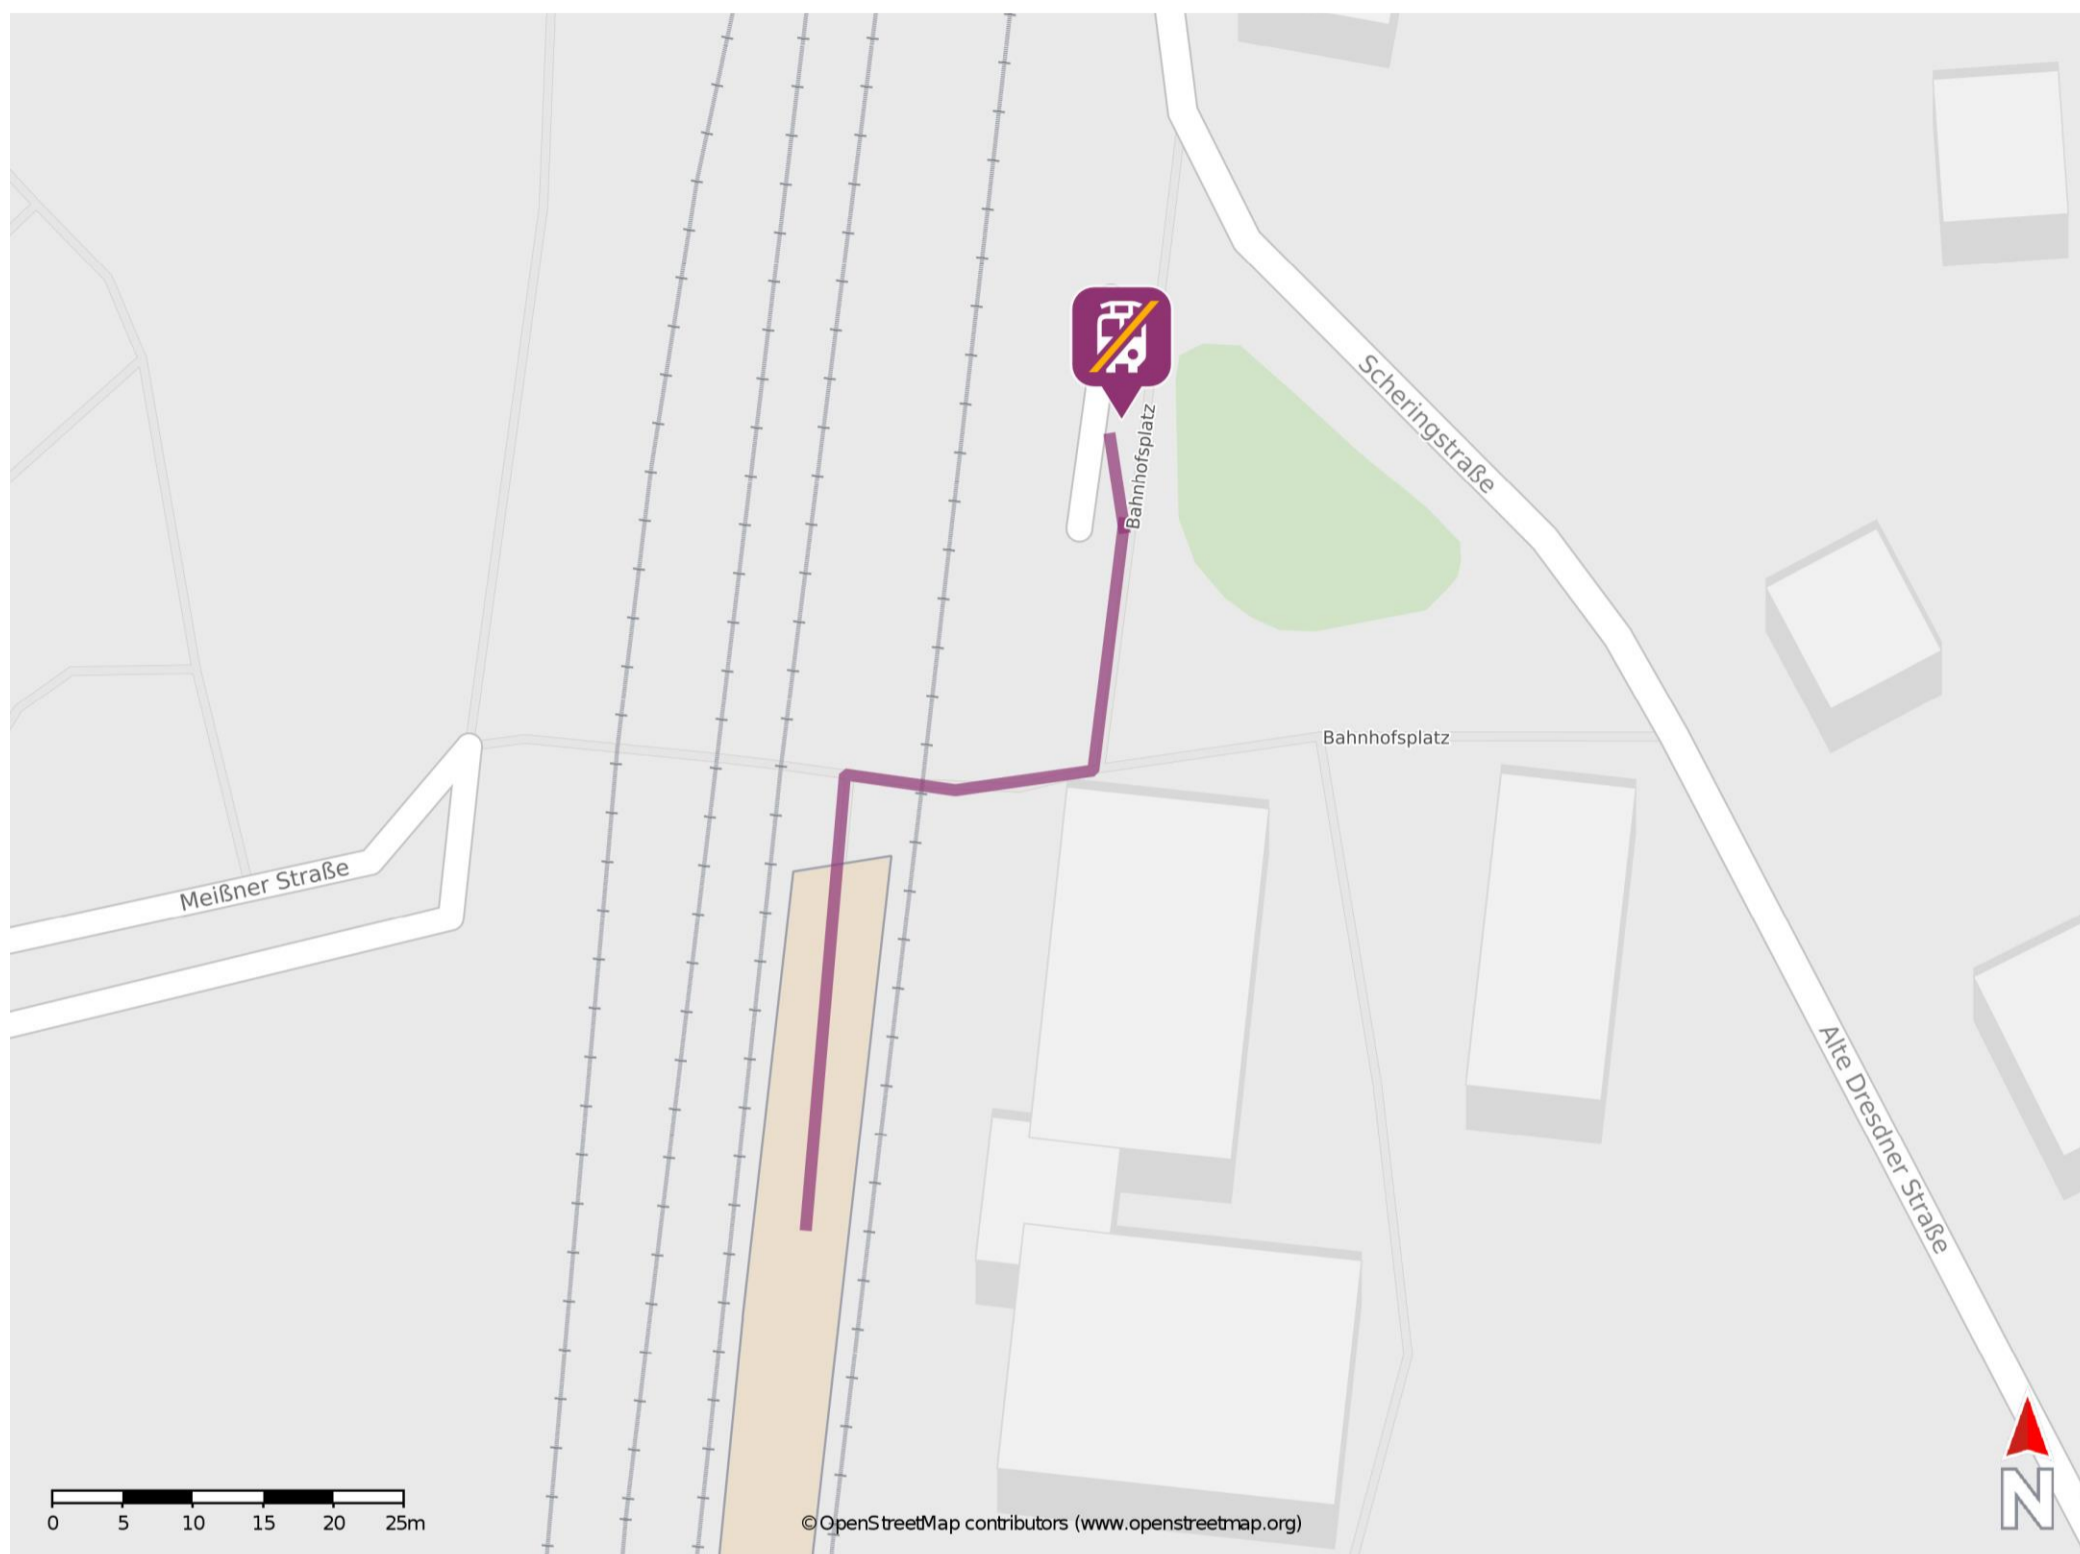

Niederrau

Wegbeschreibung Schienenersatzverkehr *

Verlassen Sie den Bahnsteig und begeben Sie sich an den Bahnhofsvorplatz. Die Ersatzhaltestelle befindet sich an der Bushaltestelle Bahnhof.

* Fahrradmitnahme im Schienenersatzverkehr nur begrenzt möglich.
Im QR Code sind die Koordinaten der Ersatzhaltestelle hinterlegt.

— barrierefrei
— nicht barrierefrei