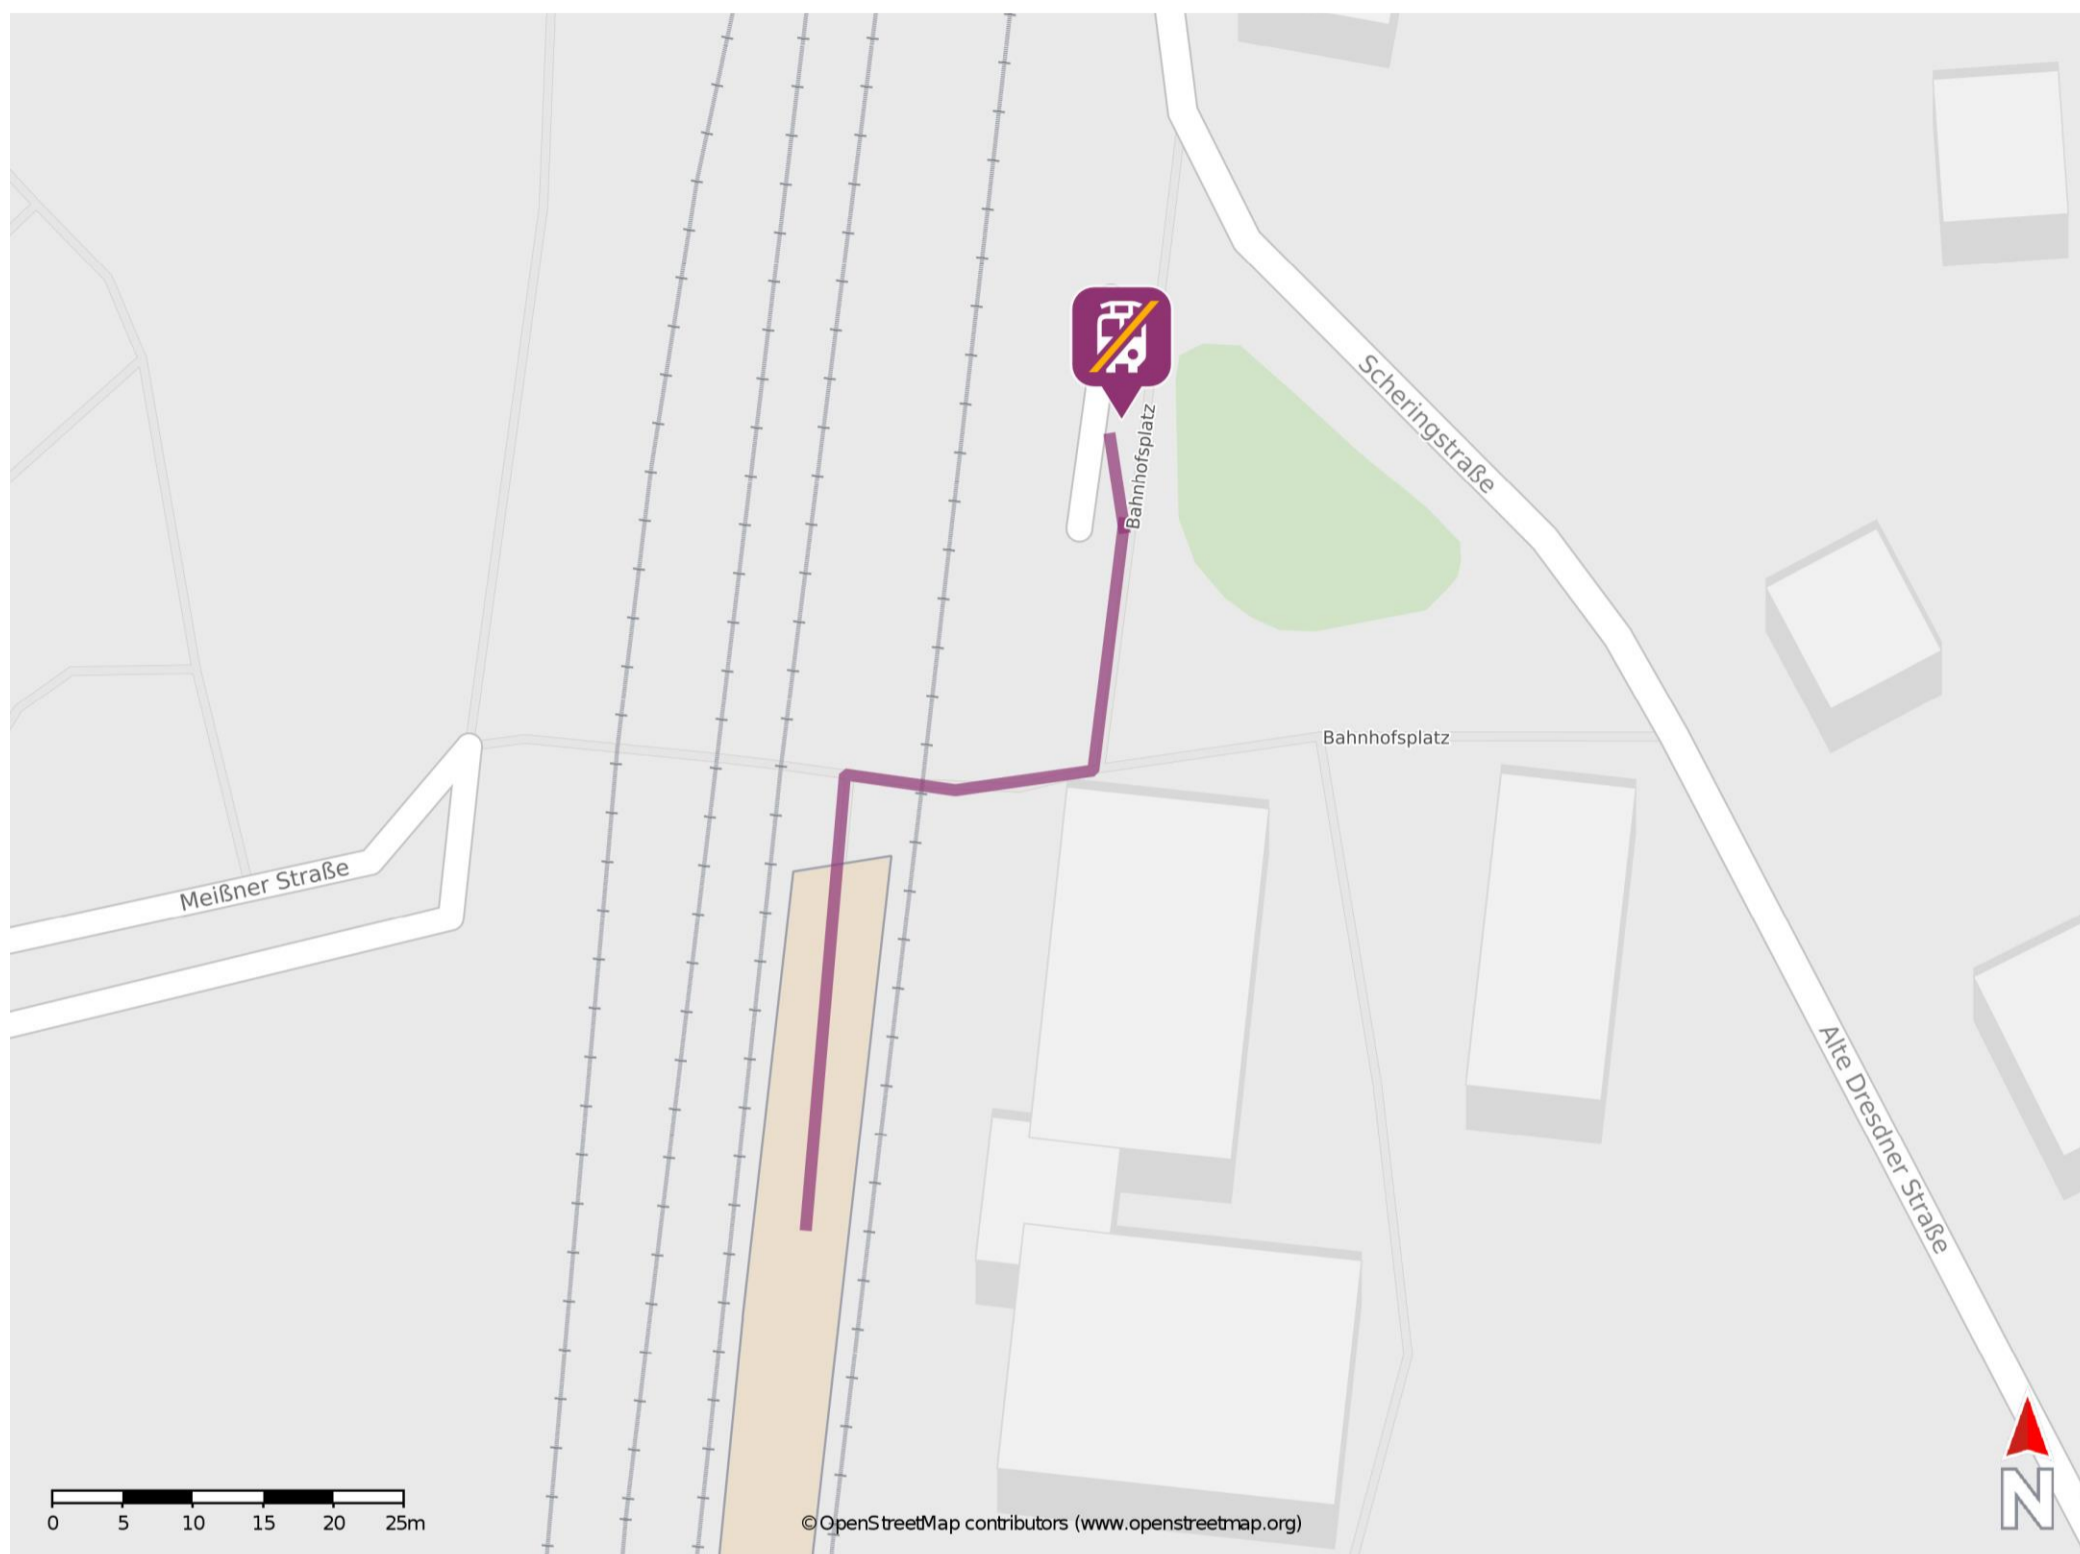

## Niederrau

### Wegbeschreibung Schienenersatzverkehr \*

Verlassen Sie den Bahnsteig und begeben Sie sich an den Bahnhofsvorplatz. Die Ersatzhaltestelle befindet sich an der Bushaltestelle Bahnhof.

\* Fahrradmitnahme im Schienenersatzverkehr nur begrenzt möglich.  
Im QR Code sind die Koordinaten der Ersatzhaltestelle hinterlegt.

— barrierefrei  
— nicht barrierefrei