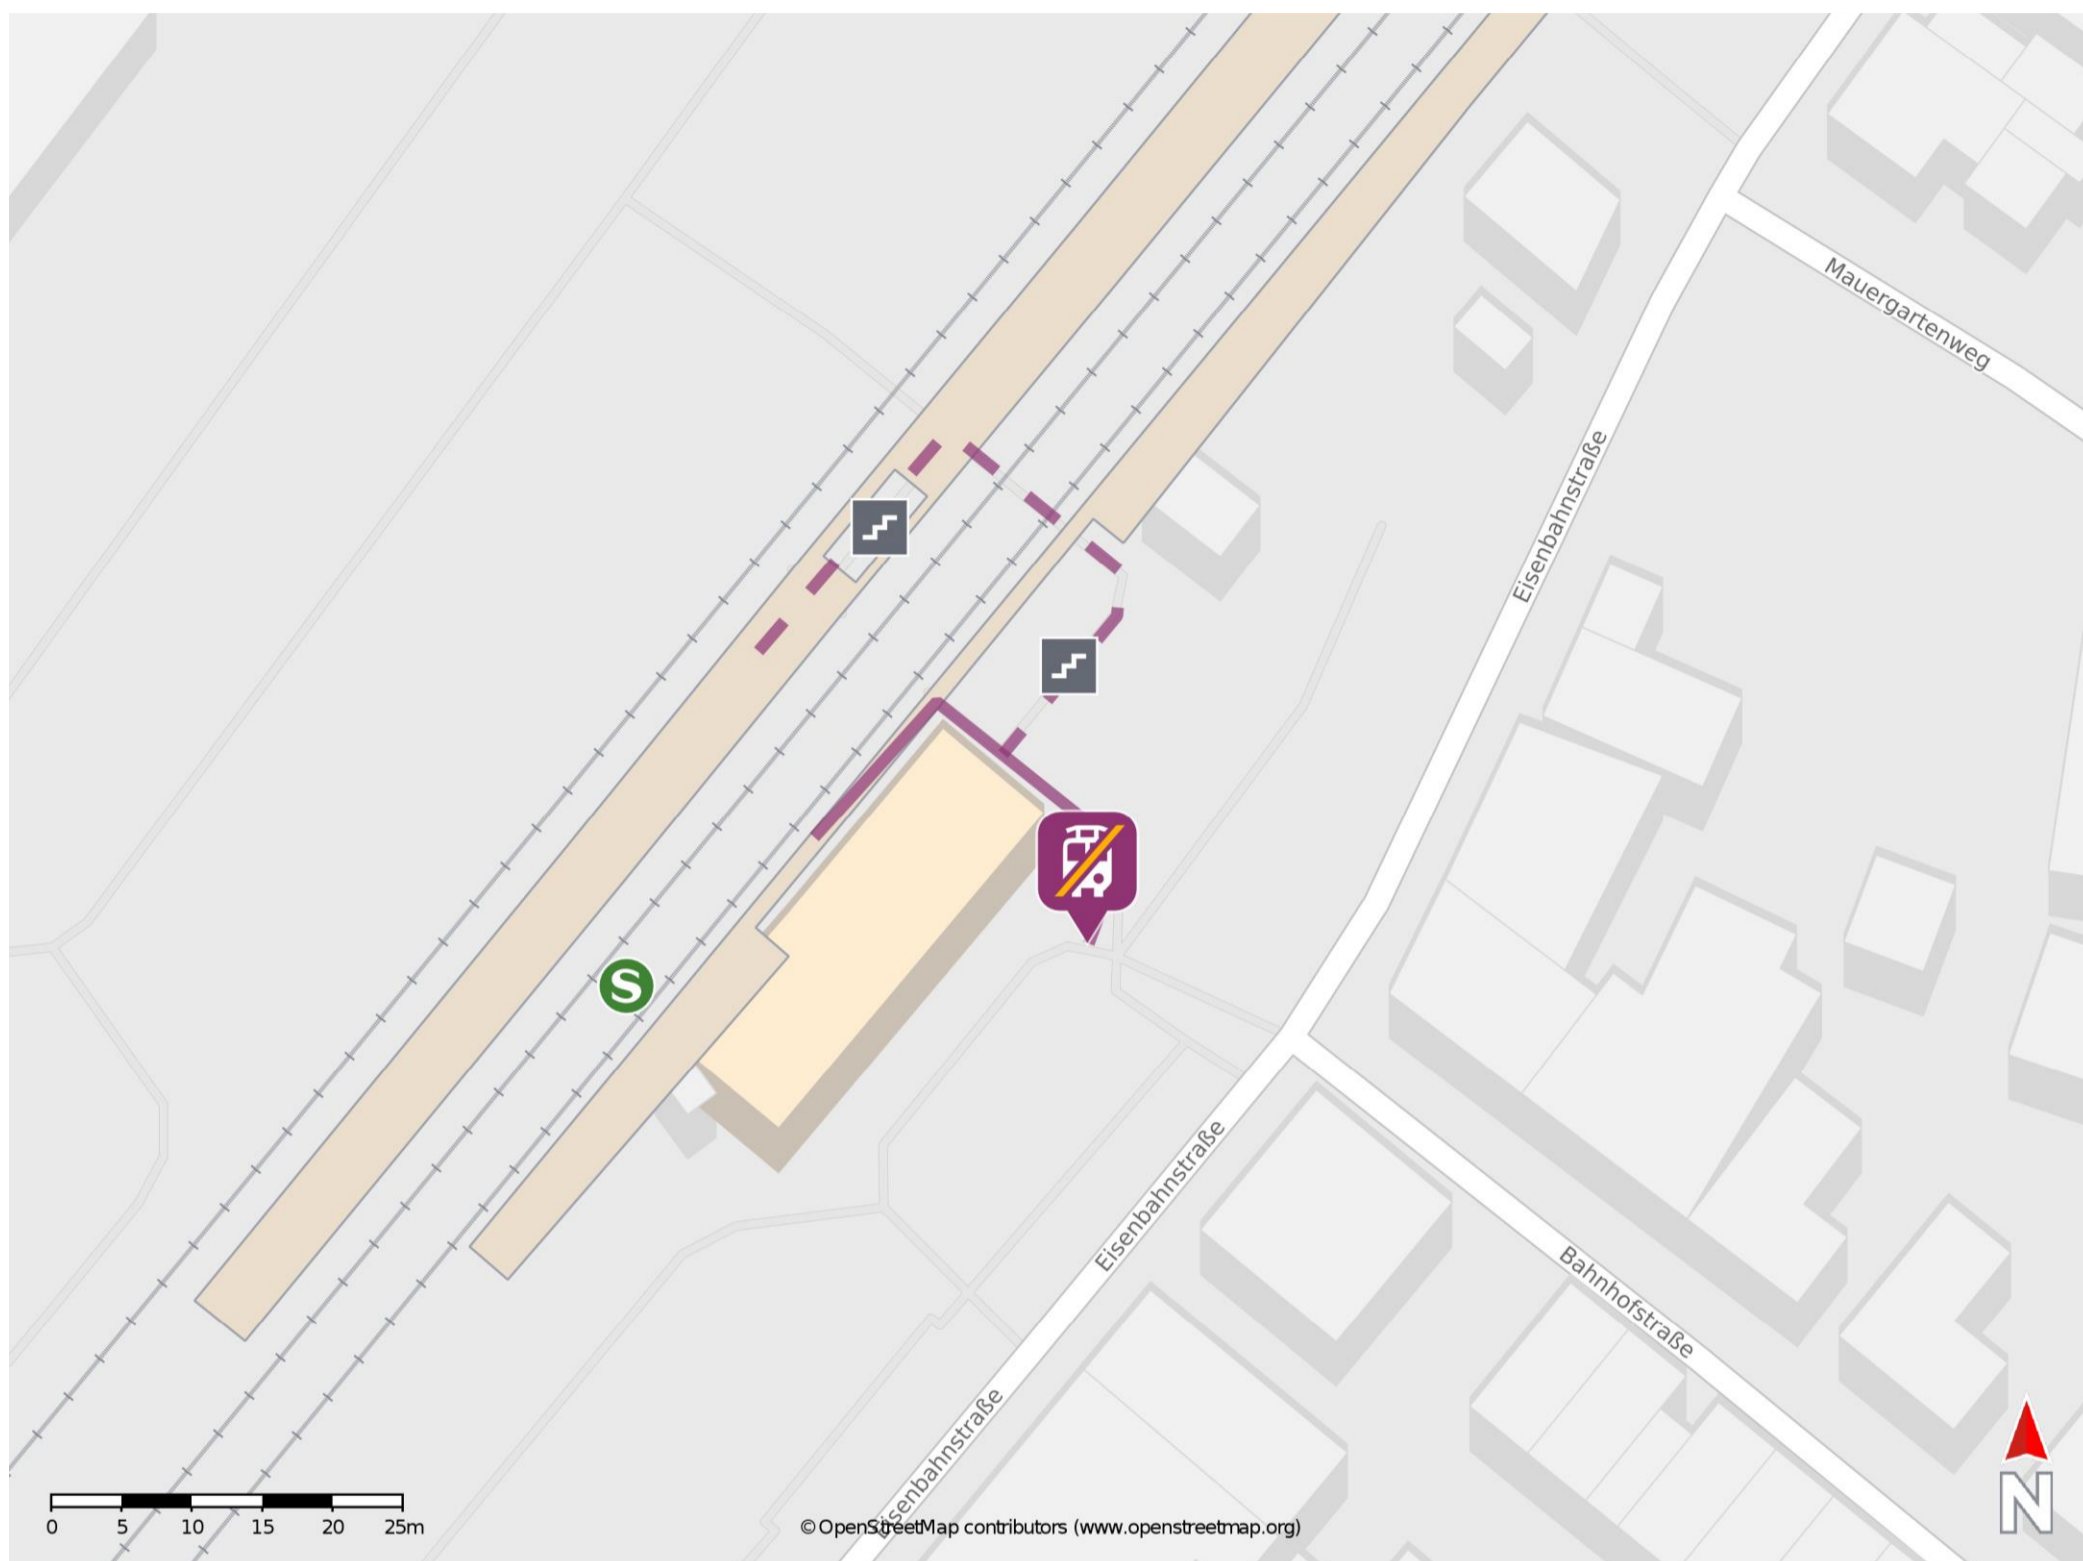

Umgebungsplan

Nieder Wöllstadt

Wegbeschreibung Schienenersatzverkehr *

Verlassen Sie den Bahnsteig, ggf. durch die Unterführung und begeben Sie sich an den Bahnhofsvorplatz. Die Ersatzhaltestelle befindet sich an der Haltestelle Nieder Wöllstadt Bahnhof, direkt vor dem Bahnhofsgebäude.

*Fahrradmitnahme im Schienenersatzverkehr nur begrenzt, teilweise gar nicht möglich. Bitte informieren Sie sich bei dem von Ihnen genutzten Eisenbahnverkehrsunternehmen. Im QR Code sind die Koordinaten der Ersatzhaltestelle hinterlegt.

— barrierefrei
- nicht barrierefrei