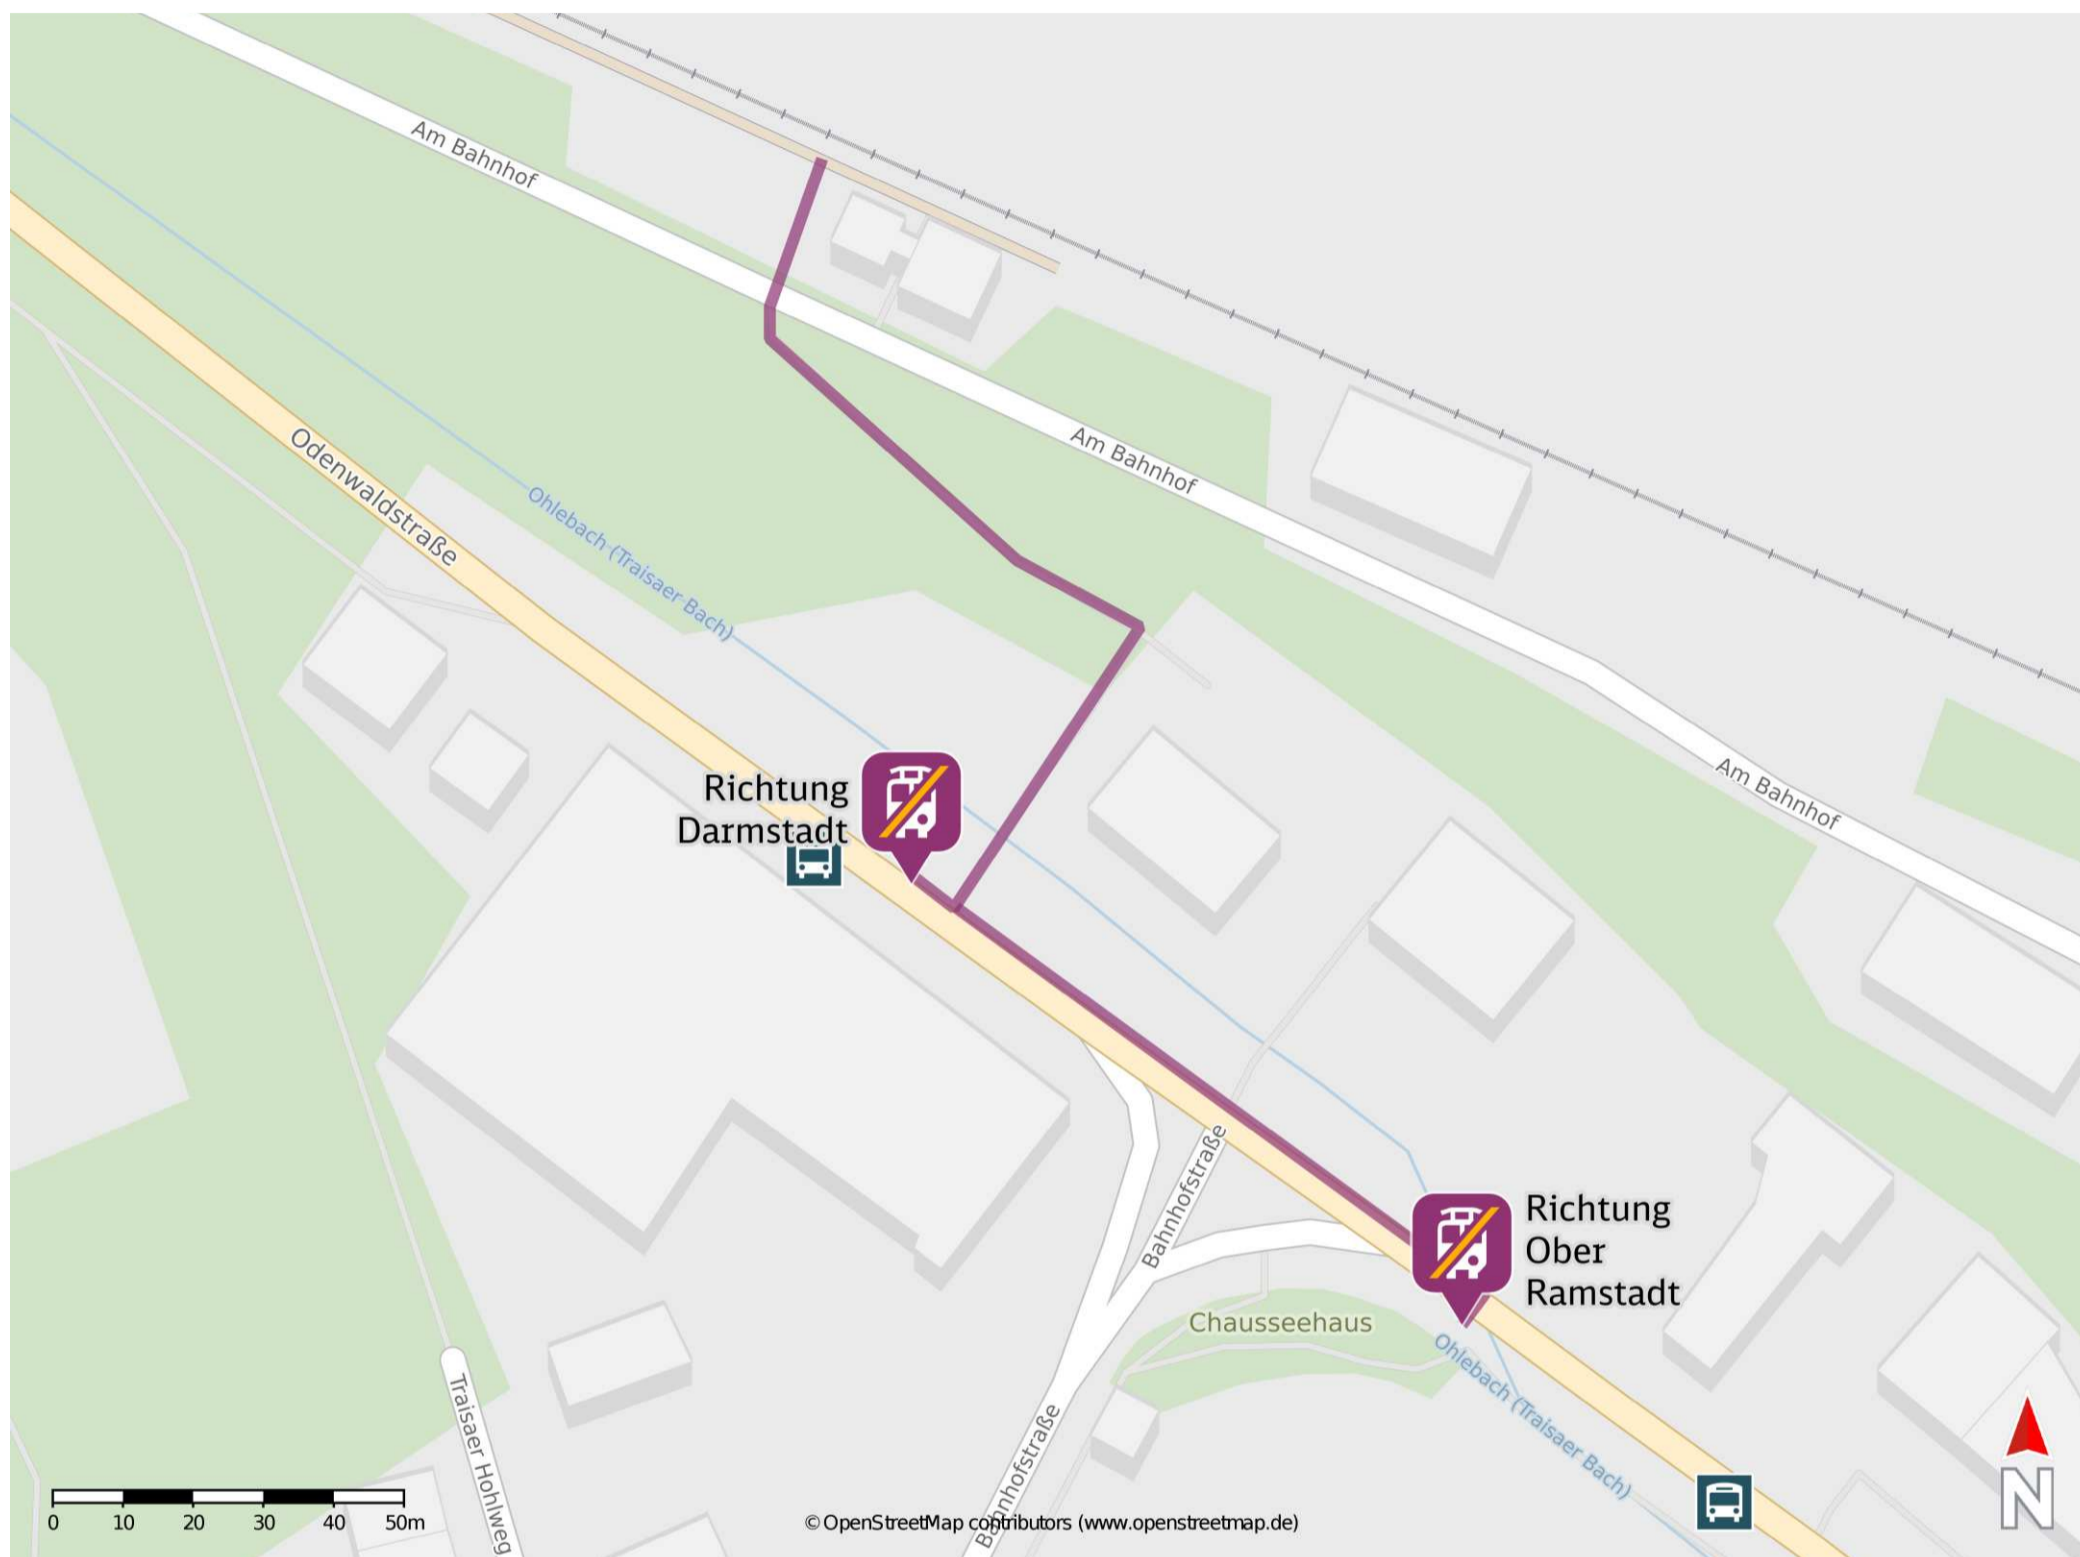

Mühltal

Ersatzhaltestelle Richtung Darmstadt

Ersatzhaltestelle Richtung Ober Ramstadt

Wegbeschreibung Schienenersatzverkehr *

Richtung Darmstadt: Verlassen Sie den Bahnsteig und begeben Sie sich an die Straße Am Bahnhof. Folgen Sie dem Weg zur Odenwaldstraße. Die Ersatzhaltestelle in Richtung Darmstadt befindet sich an Steig 11 der Bushaltestelle Mühltal Bahnhof.

Richtung Ober Ramstadt: Verlassen Sie den Bahnsteig und begeben Sie sich an die Straße Am Bahnhof. Folgen Sie dem Weg zur Odenwaldstraße. Orientieren Sie sich nach links und folgen Sie dem Straßenverlauf bis zur Kreuzung Odenwaldstraße/Bahnhofstraße. Die Ersatzhaltestelle in Richtung Ober Ramstadt befindet sich an Steig 12 der Bushaltestelle Mühltal Bahnhof.

* Fahrradmitnahme im Schienenersatzverkehr nur begrenzt möglich.
Im QR Code sind die Koordinaten der Ersatzhaltestelle hinterlegt.

— barrierefrei
— nicht barrierefrei