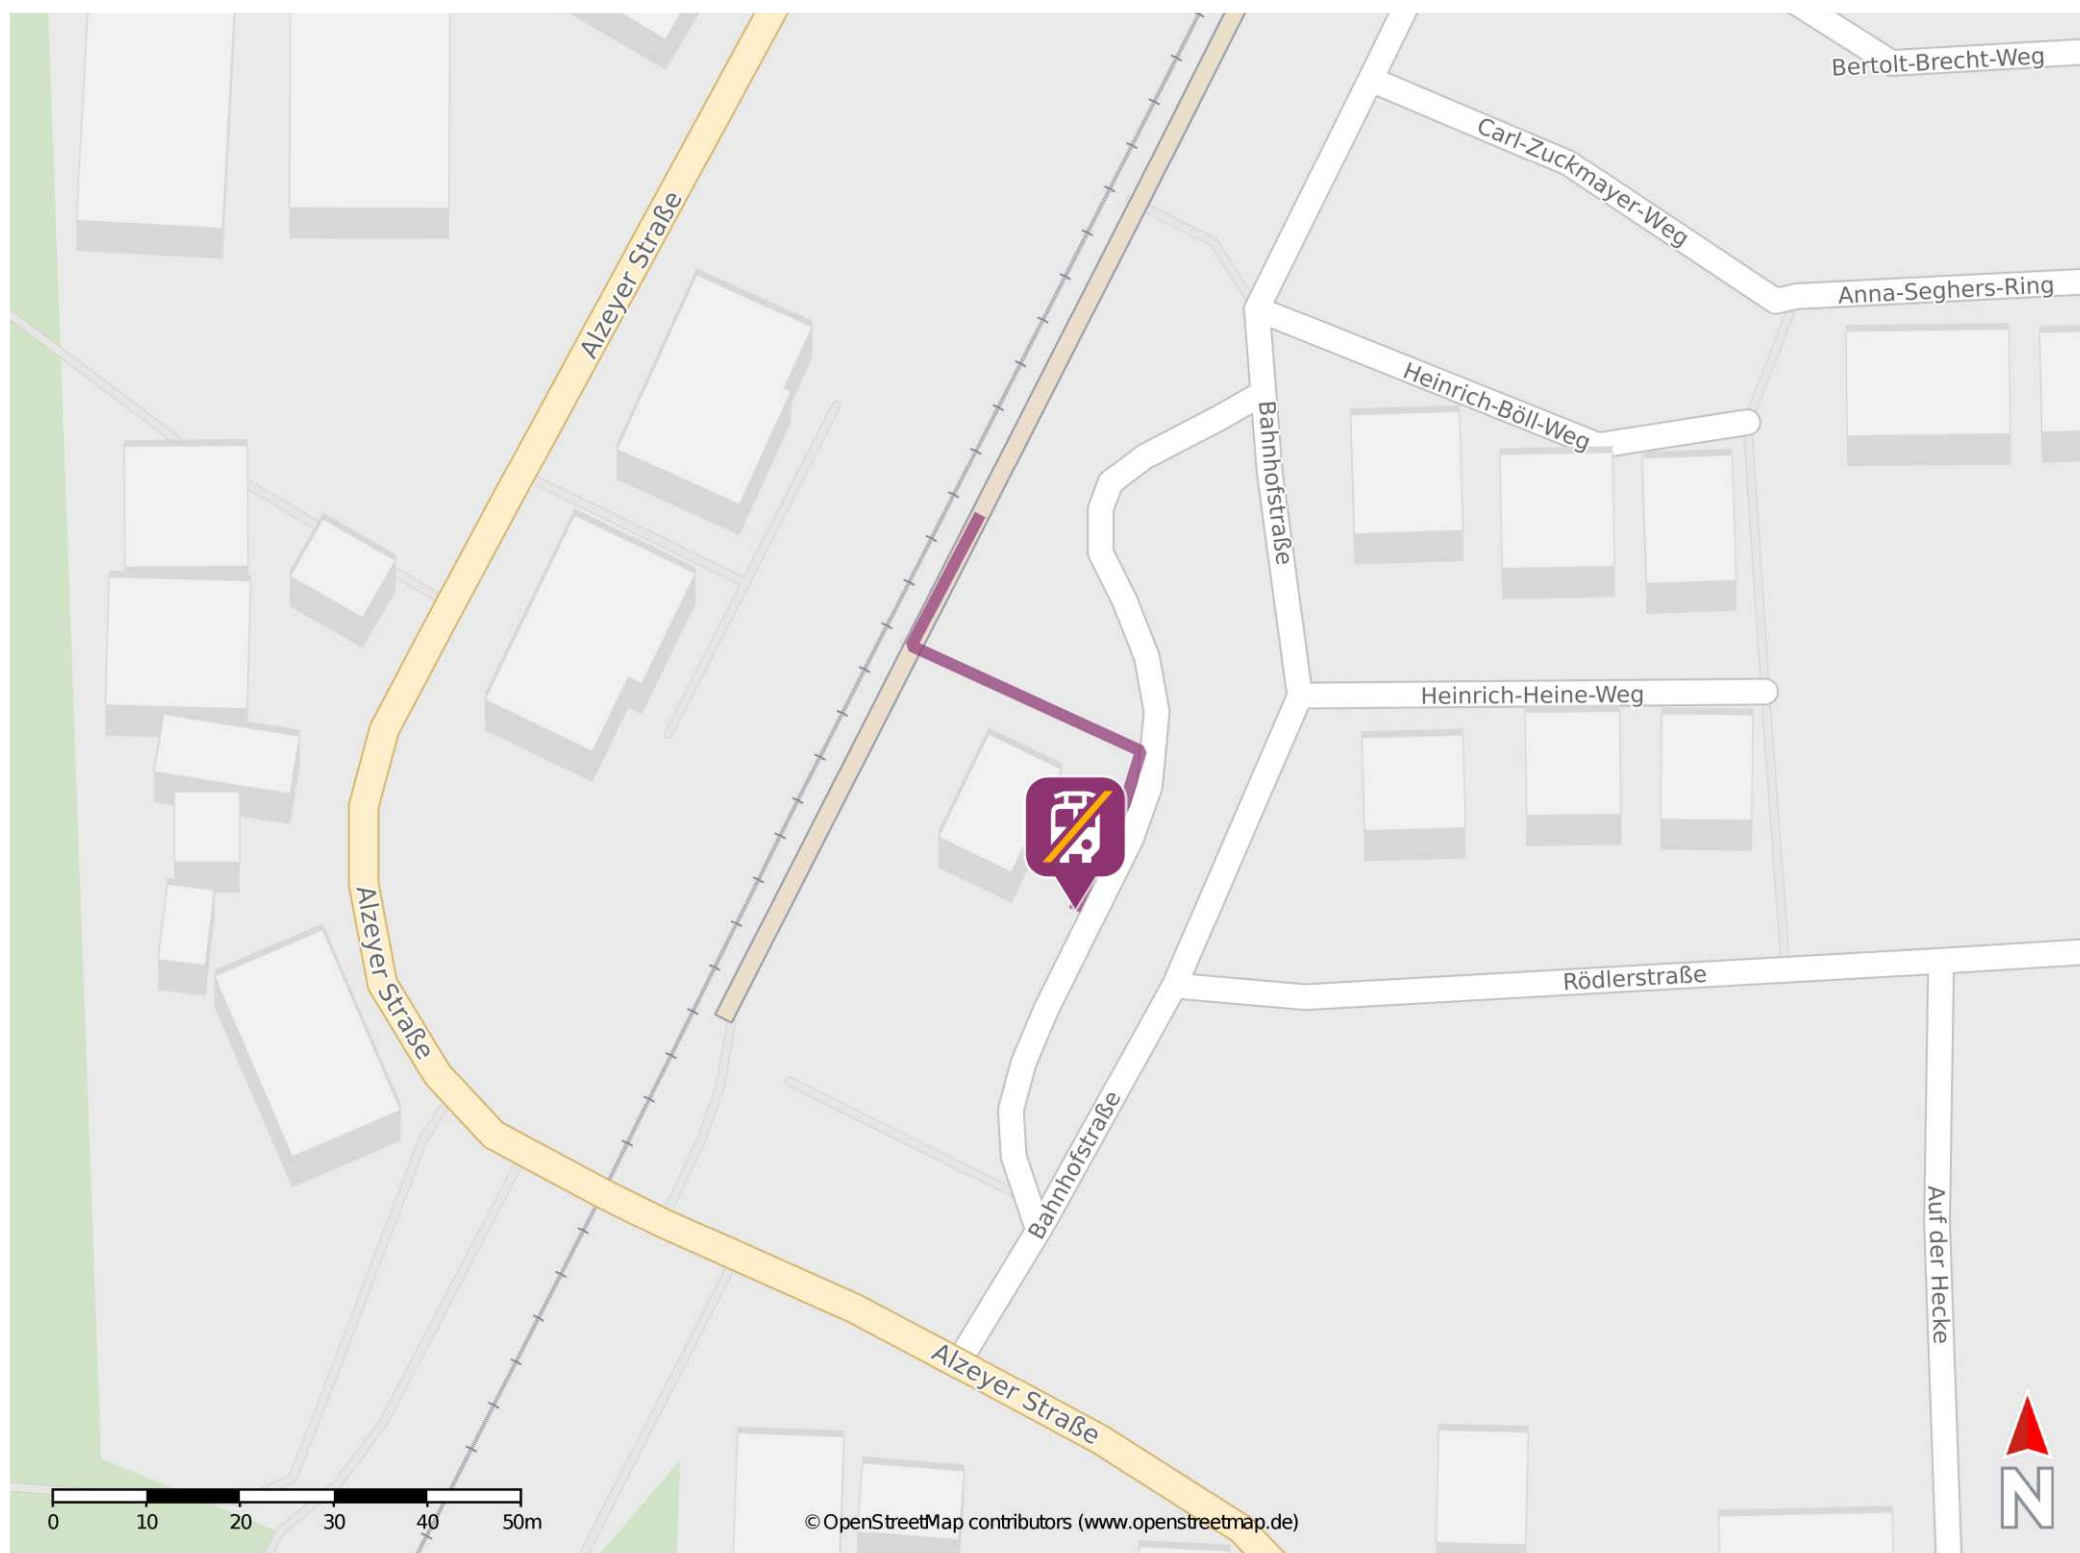

Nieder Flörsheim-Dalsheim

Wegbeschreibung Schienenersatzverkehr *

Verlassen Sie den Bahnsteig. Die Ersatzhaltestelle befindet sich in unmittelbarer Nähe des Bahnhofsgebäudes an der Bushaltestelle Bahnhof.

* Fahrradmitnahme im Schienenersatzverkehr nur begrenzt möglich.
Im QR Code sind die Koordinaten der Ersatzhaltestelle hinterlegt.

— barrierefrei
— nicht barrierefrei