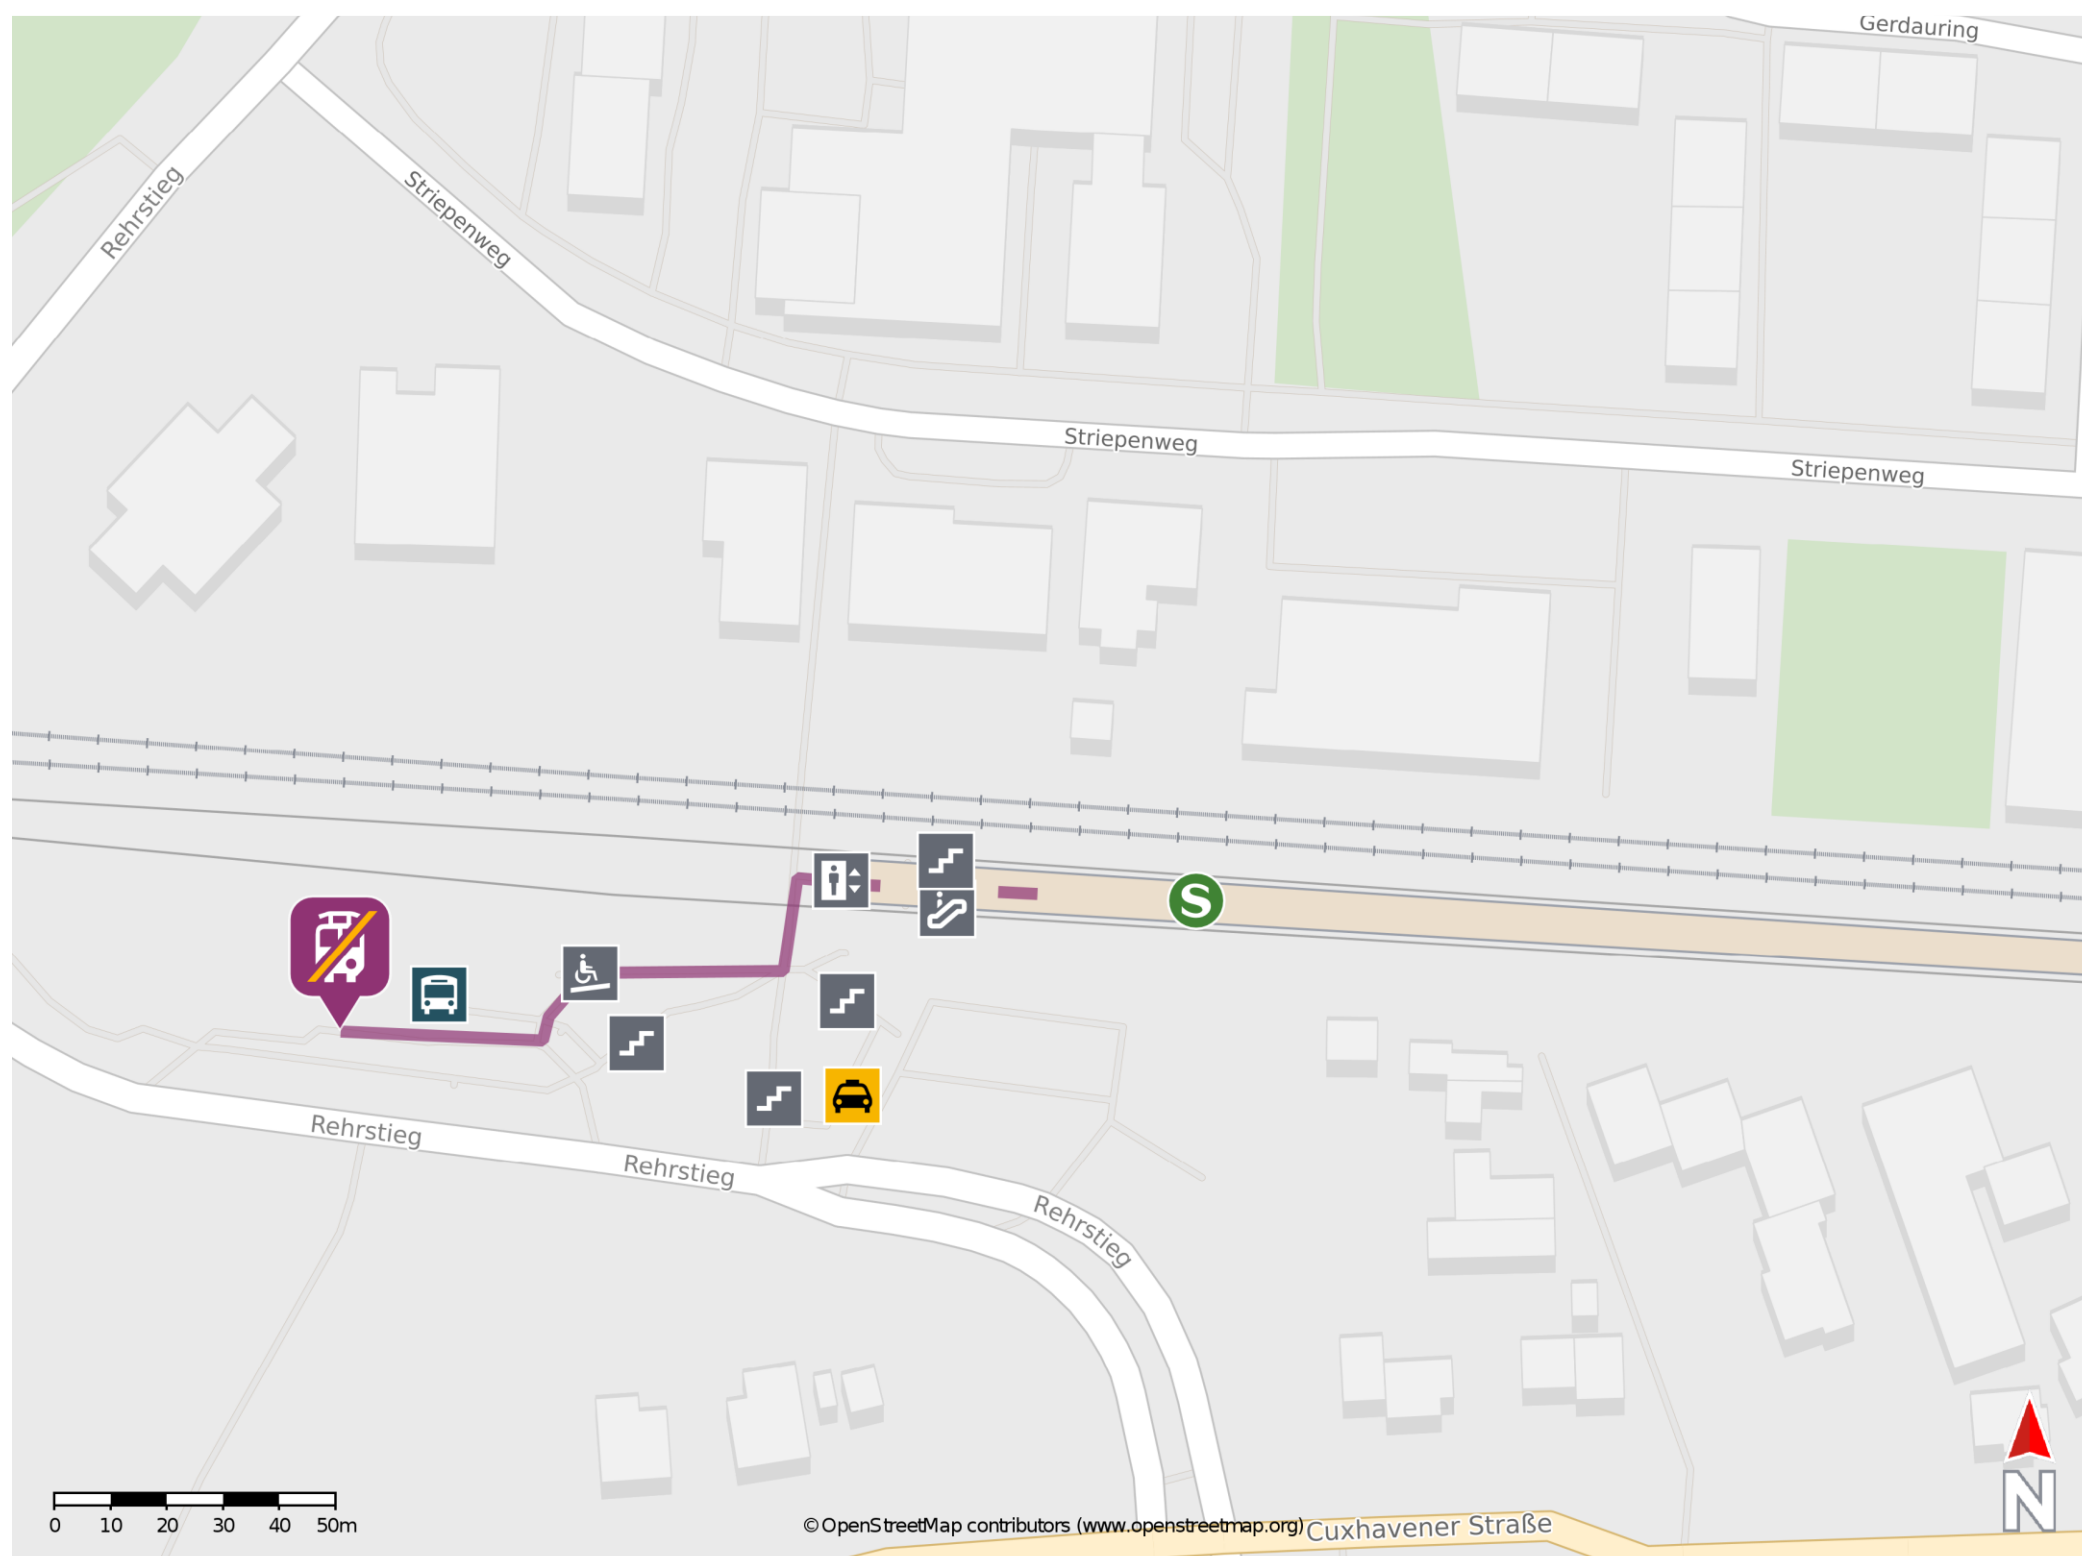

Neuwiedenthal

Wegbeschreibung Schienenersatzverkehr *

Verlassen Sie den Bahnsteig und begeben Sie sich an die Straße Rehrstieg. Halten Sie sich rechts und folgen Sie dem Fußweg bis zur Ersatzhaltestelle. Die Ersatzhaltestelle befindet sich an der Bushaltestelle S Neuwiedenthal.

* Fahrradmitnahme im Schienenersatzverkehr nur begrenzt möglich.
Im QR Code sind die Koordinaten der Ersatzhaltestelle hinterlegt.

— barrierefrei
— nicht barrierefrei