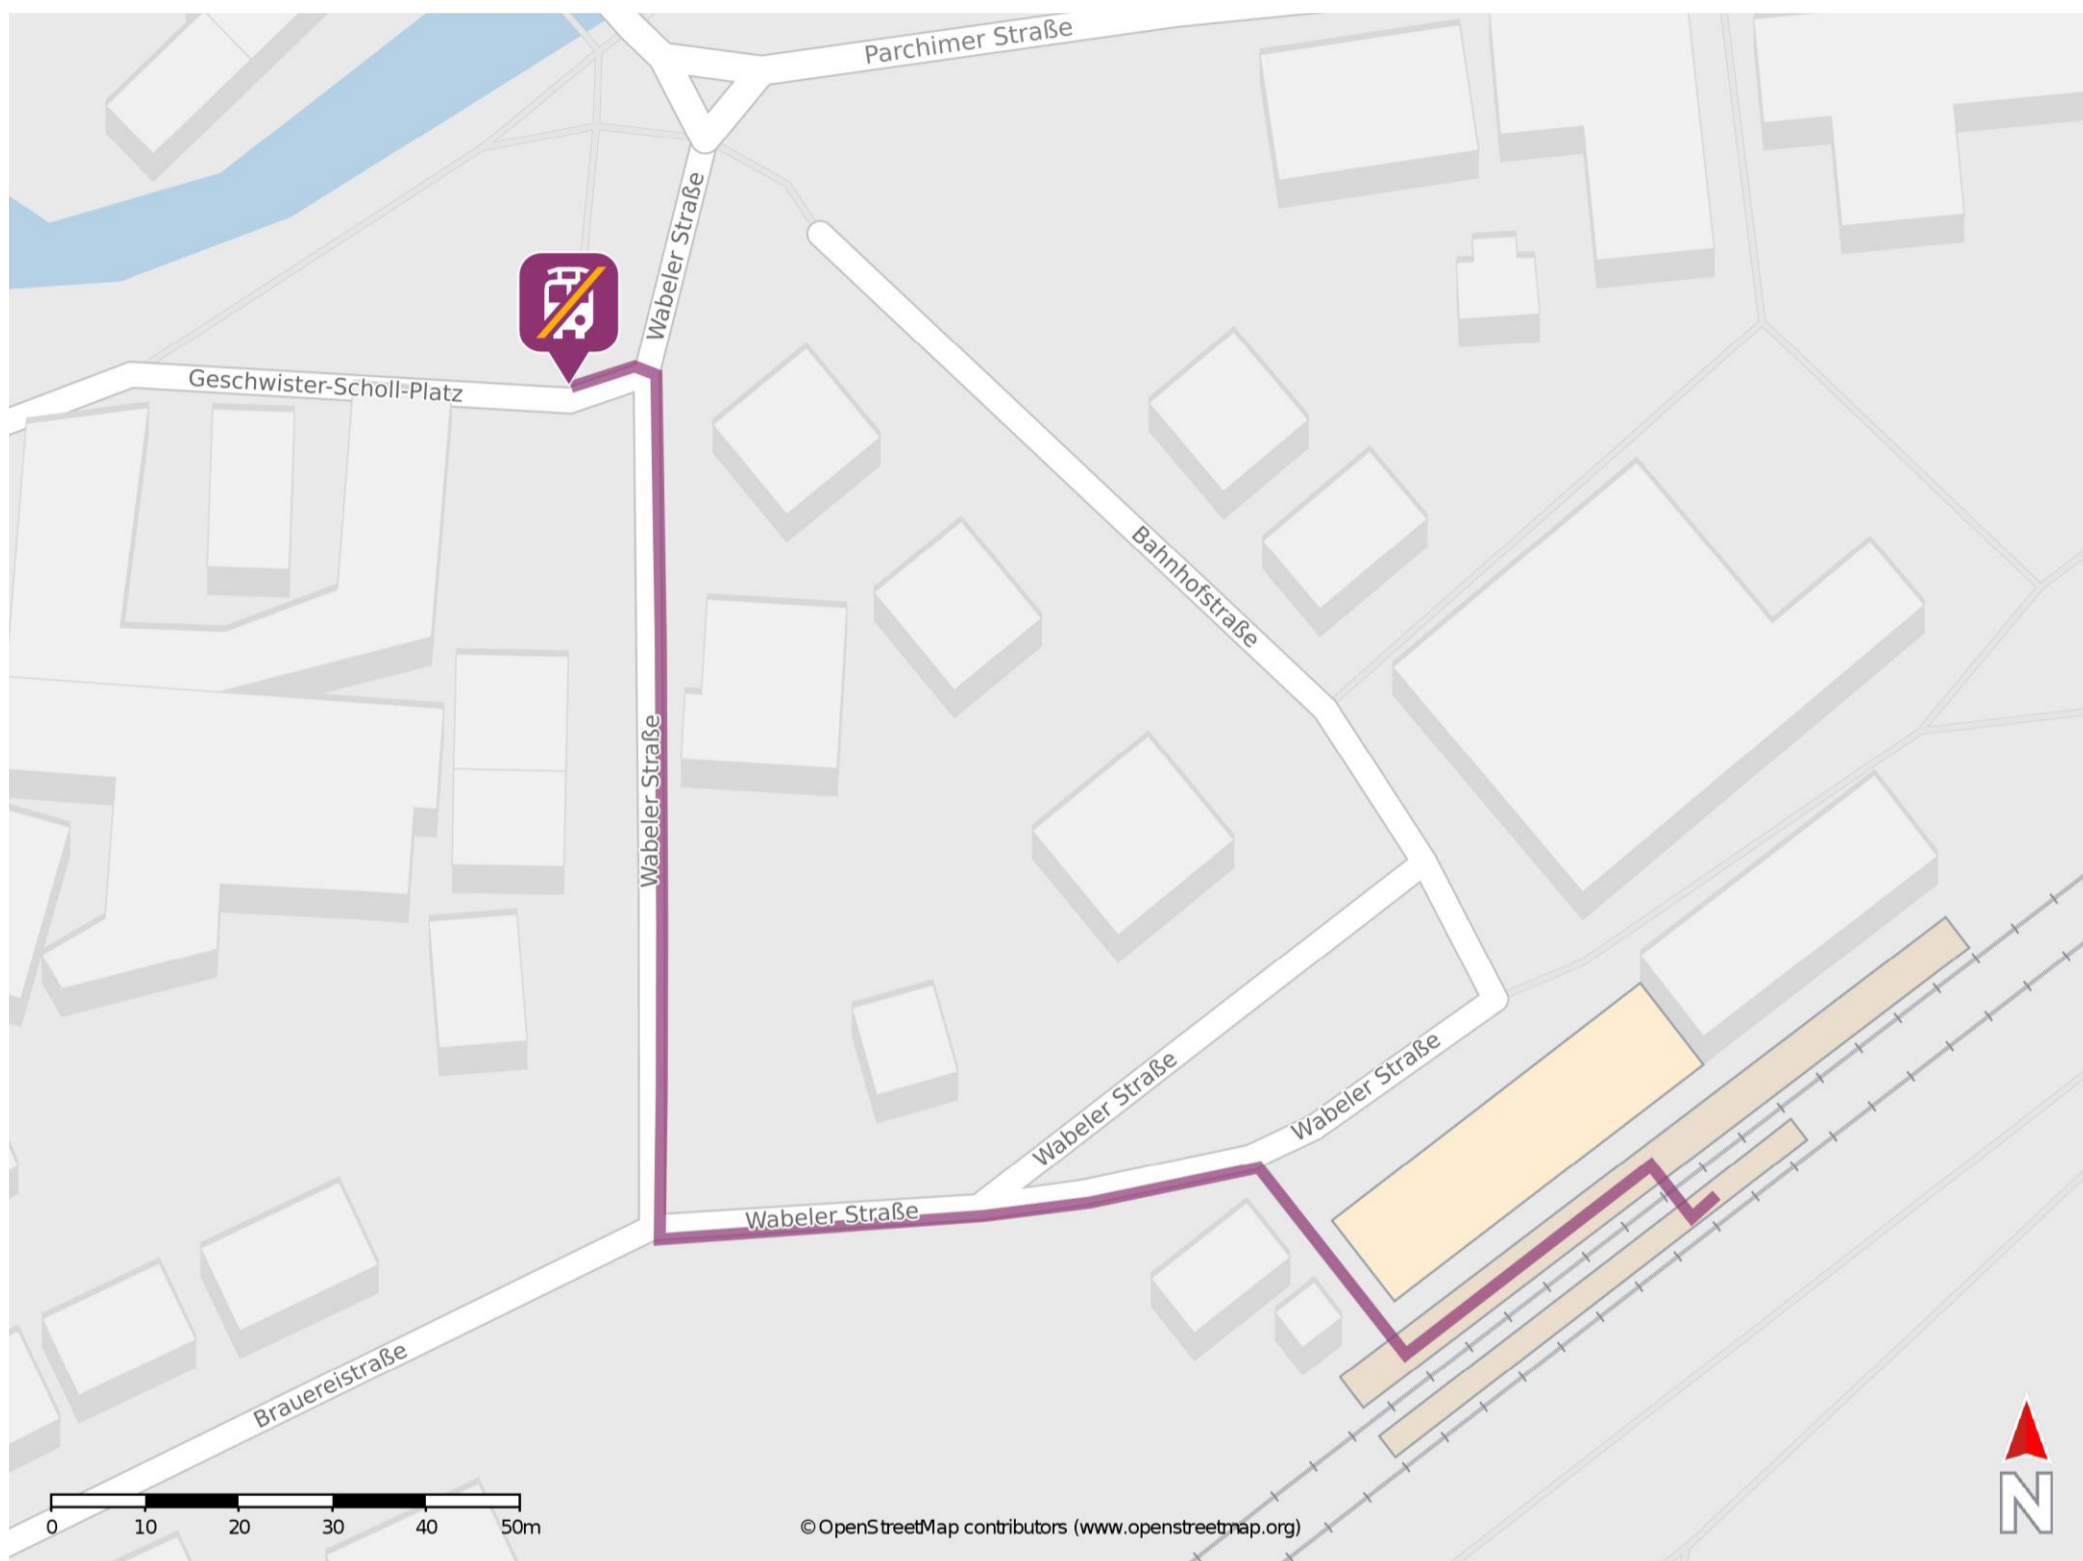

Umgebungsplan

Neustadt-Glewe

Wegbeschreibung Schienenersatzverkehr *

Verlassen Sie den Bahnsteig in Richtung Bahnhofsgebäude und begeben Sie sich an die Wabeler Straße. Biegen Sie nach links ab und folgen Sie der Straße bis zur Kreuzung Brauereistraße. Halten Sie sich in der Wabeler Straße rechts und folgen Sie der Straße bis Sie die Ersatzhaltestelle erreichen.

*Fahrradmitnahme im Schienenersatzverkehr nur begrenzt, teilweise gar nicht möglich. Bitte informieren Sie sich bei dem von Ihnen genutzten Eisenbahnverkehrsunternehmen. Im QR Code sind die Koordinaten der Ersatzhaltestelle hinterlegt.

— barrierefrei
— nicht barrierefrei