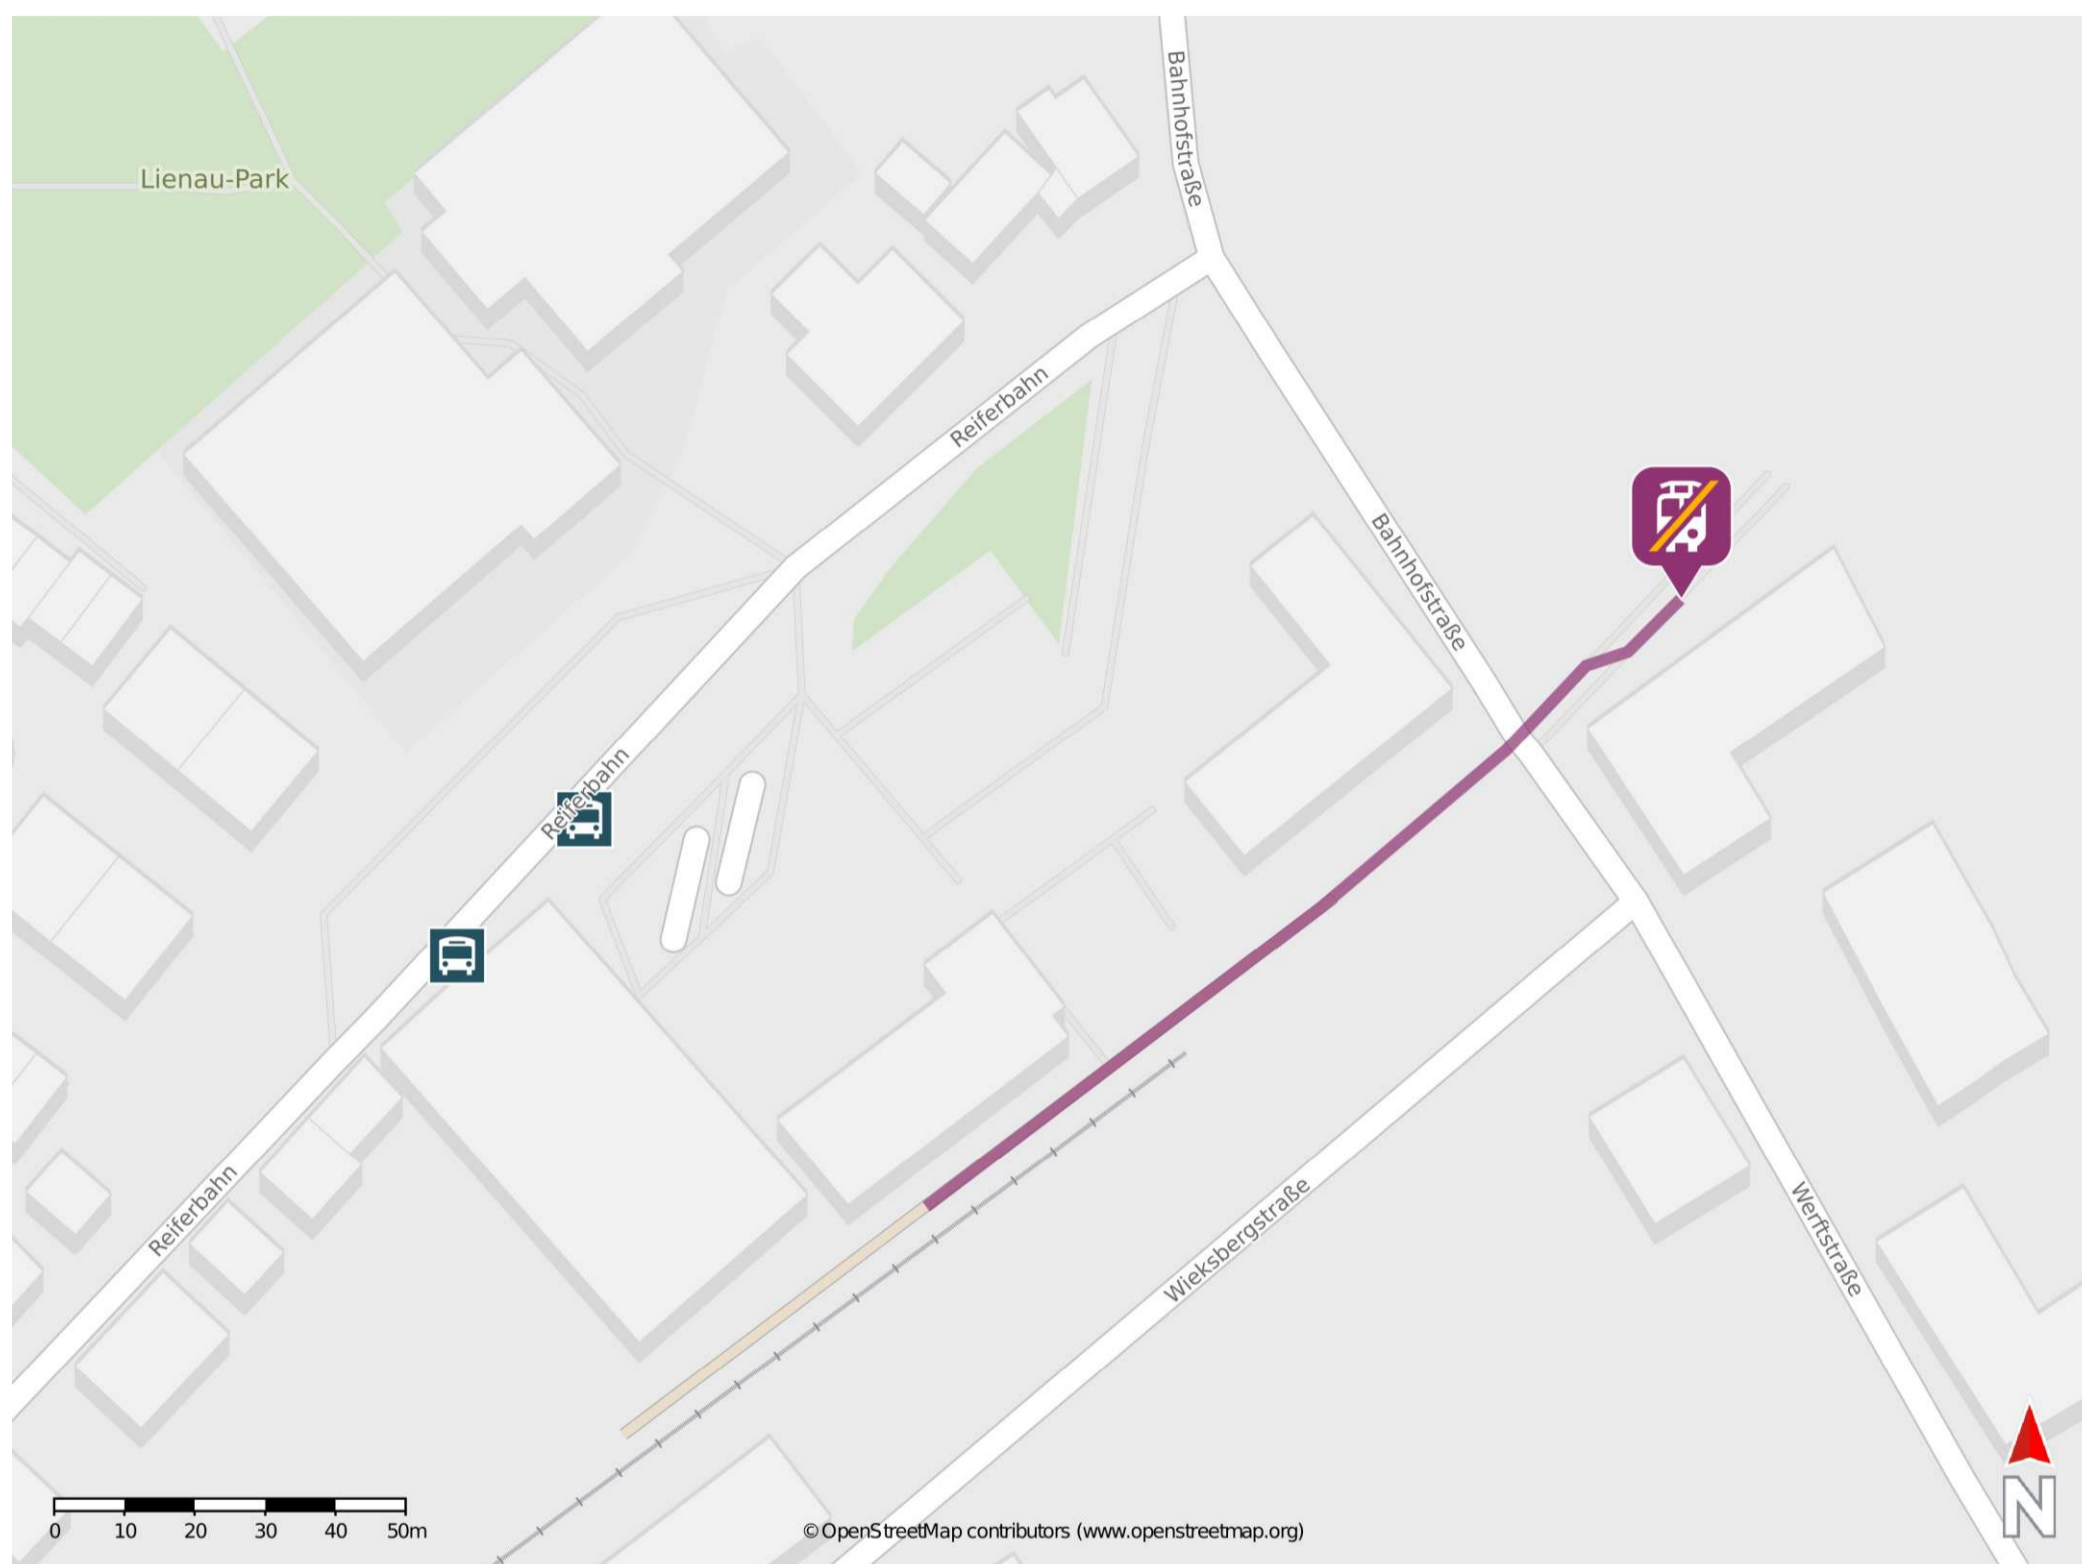

# Umgebungsplan

## Neustadt (Holst)

### Wegbeschreibung Schienenersatzverkehr \*

Verlassen Sie den Bahnsteig und begeben Sie sich rechts an die Bahnhofstraße. Überqueren Sie die Straße und begeben Sie sich an den ZOB. Die Ersatzhaltestelle befindet sich an der Haltestelle 2 auf der rechten Seite.