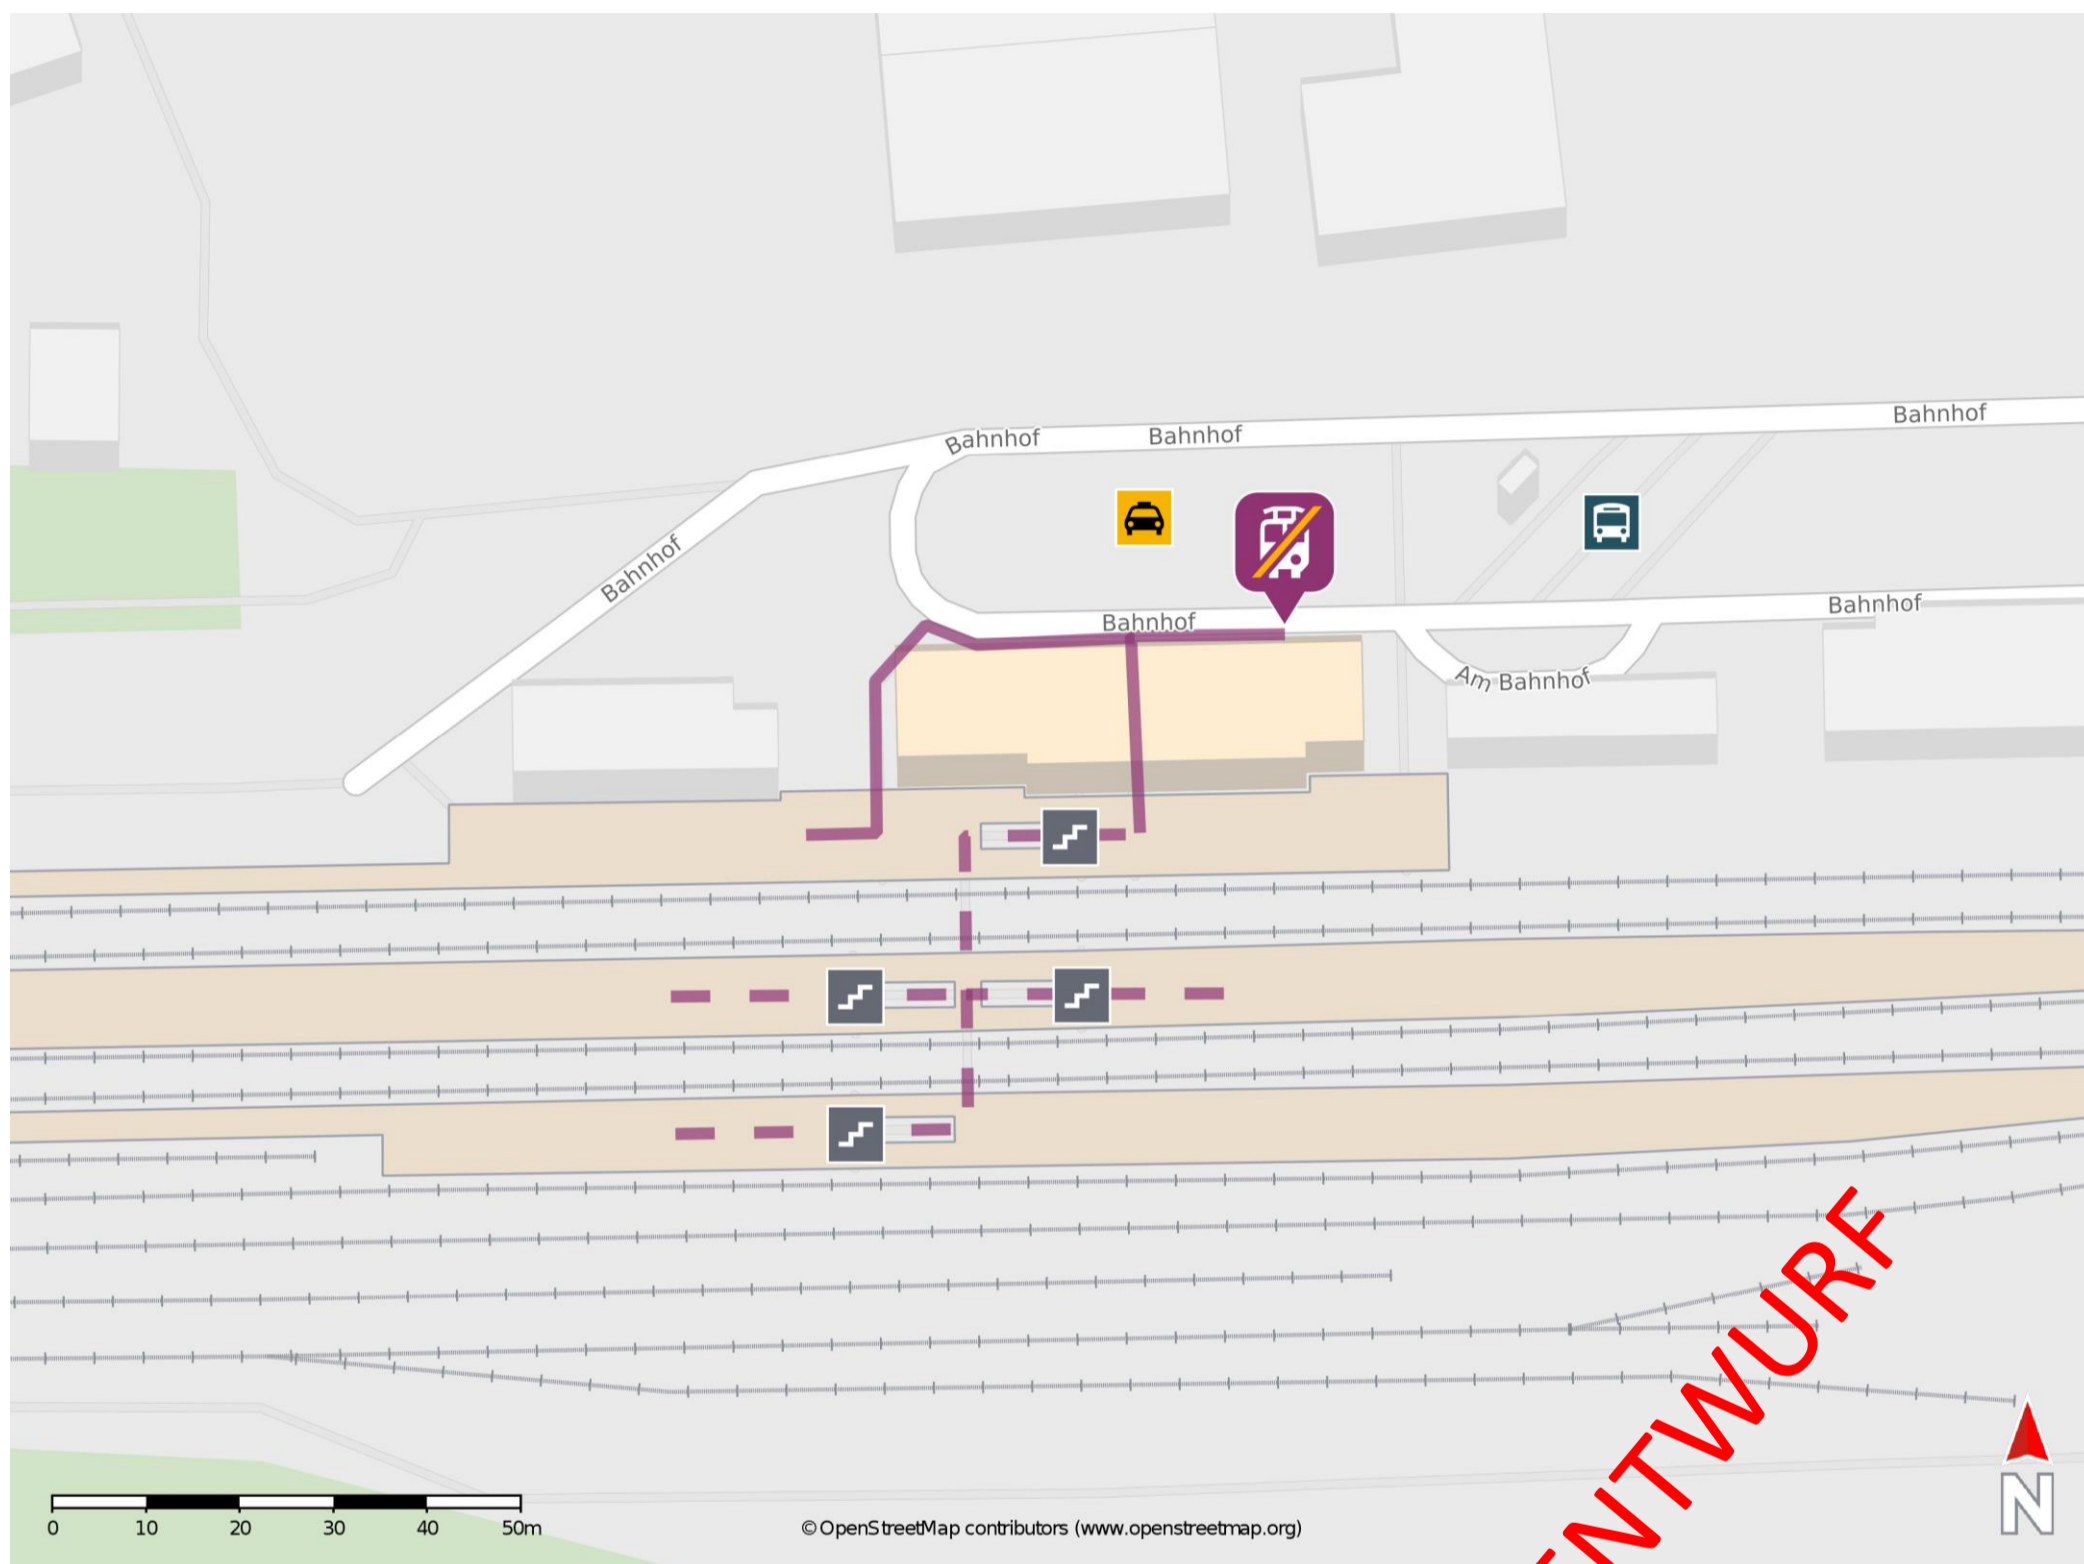

# Umgebungsplan

## Neustadt (Aisch) Bahnhof

### Wegbeschreibung Schienenersatzverkehr \*

Verlassen Sie den Bahnsteig, ggf. durch die Unterführung und begeben Sie sich vor das Bahnhofsgebäude. Die Ersatzhaltestelle befindet sich direkt vor dem Bahnhofsgebäude.

\*Fahrradmitnahme im Schienenersatzverkehr nur begrenzt, teilweise gar nicht möglich. Bitte informieren Sie sich bei dem von Ihnen genutzten Eisenbahnverkehrsunternehmen. Im QR Code sind die Koordinaten der Ersatzhaltestelle hinterlegt.