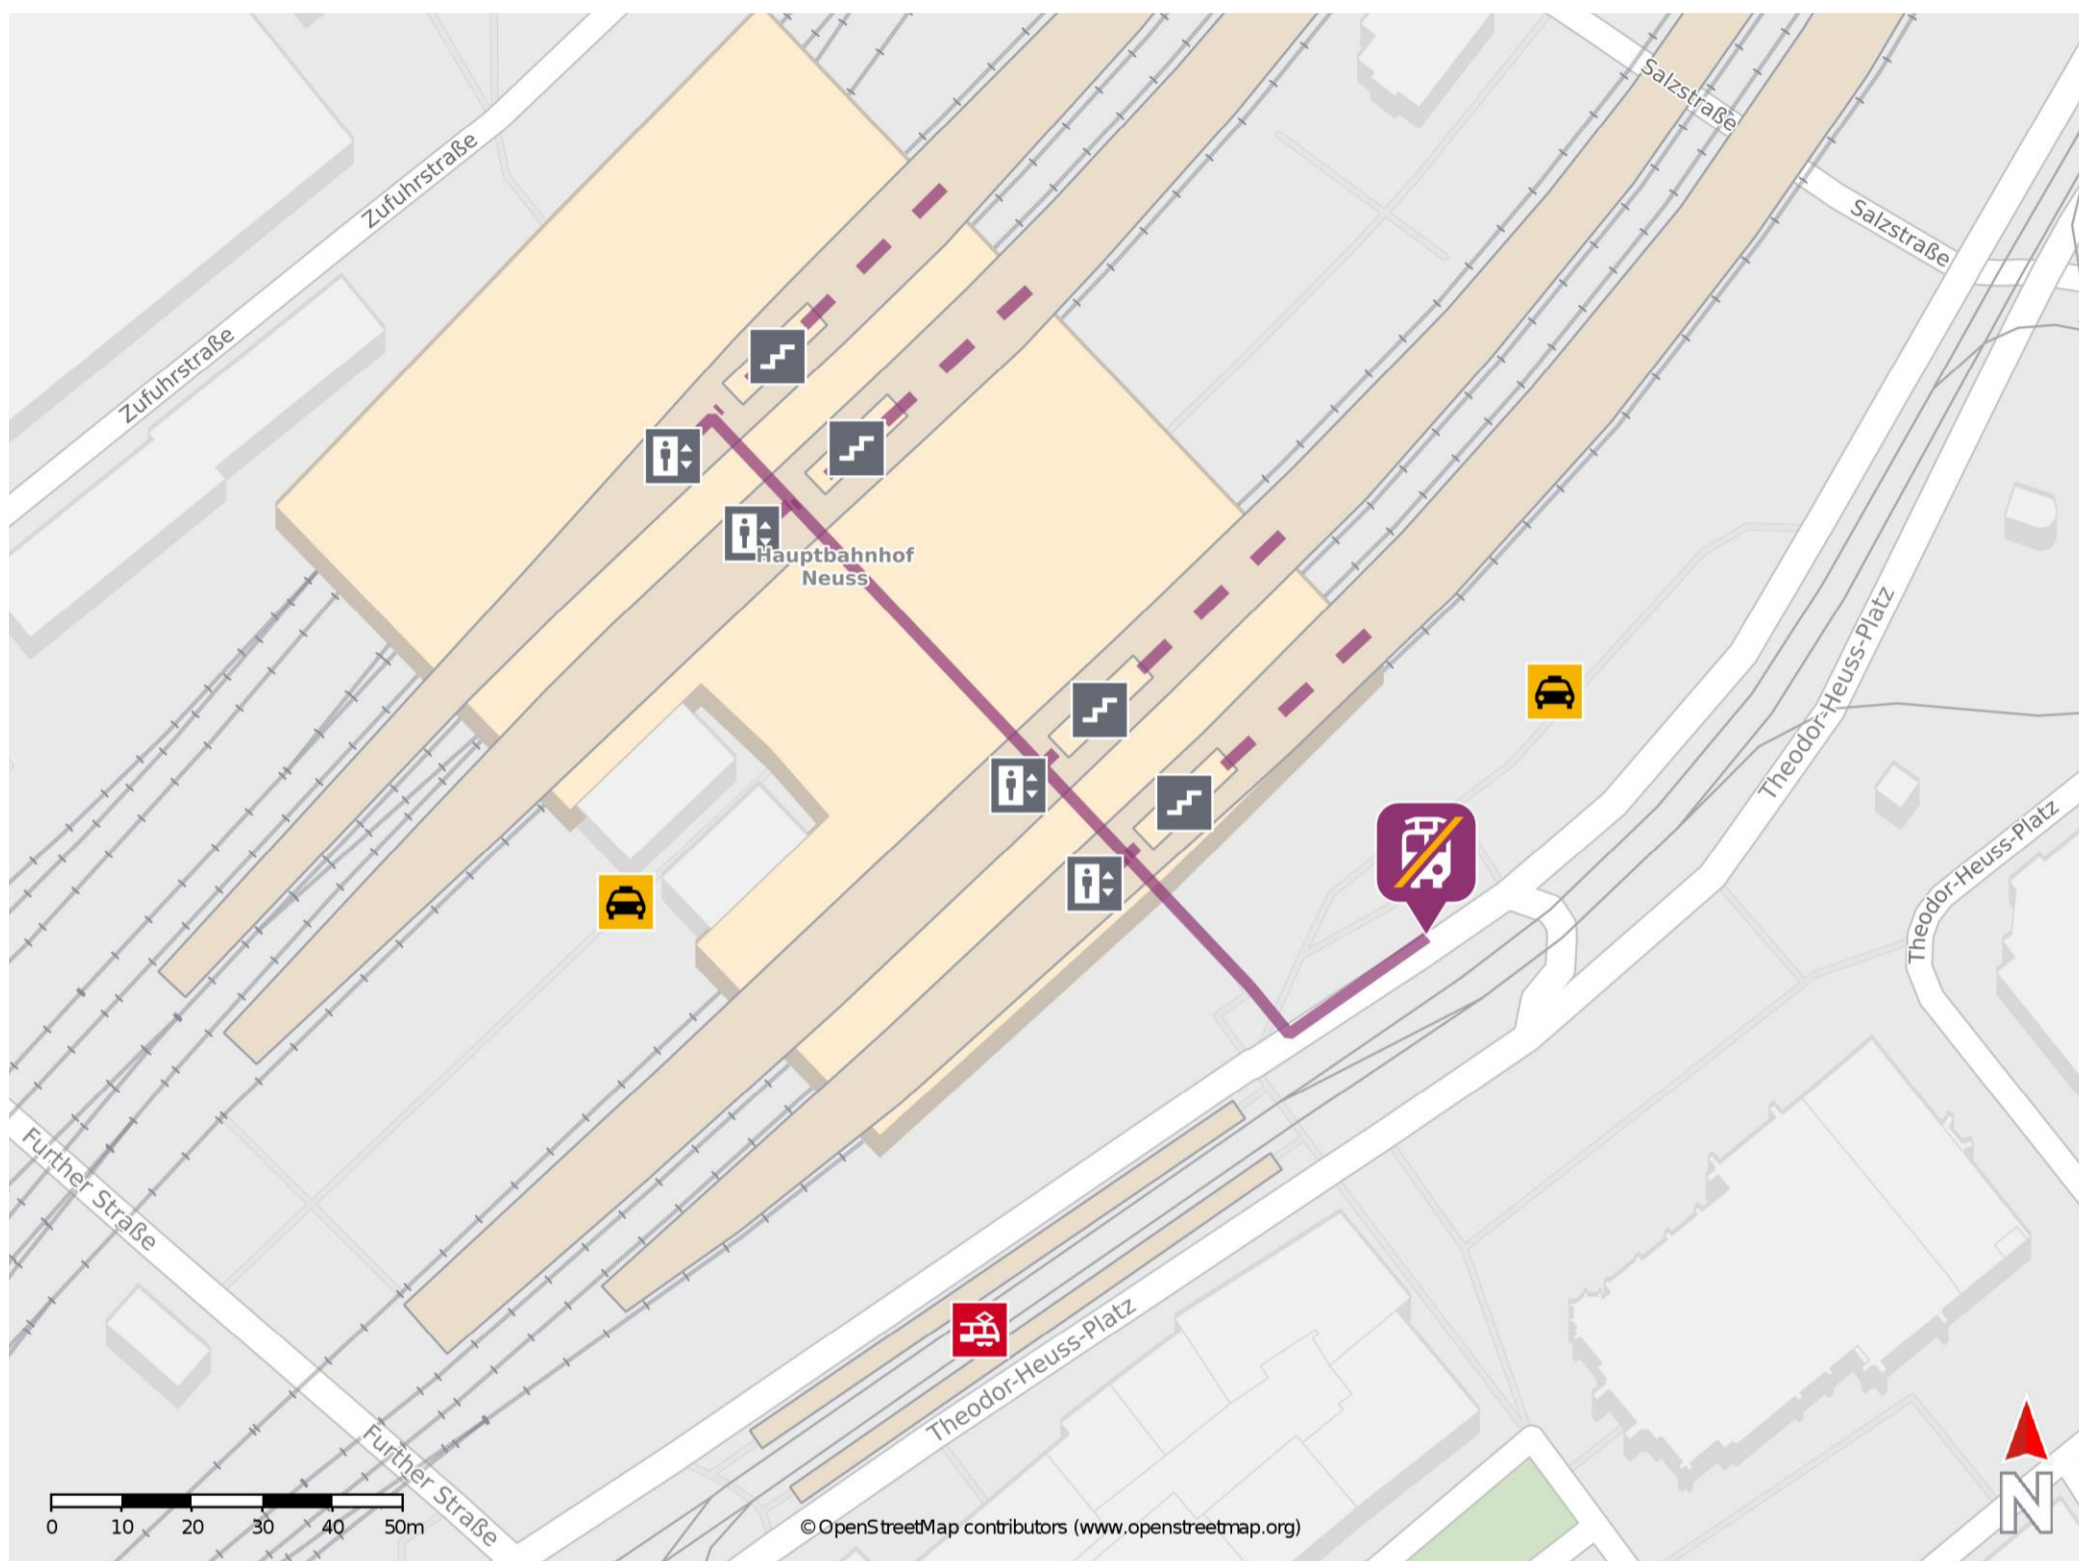

# Umgebungsplan

## Neuss Hbf

### Wegbeschreibung Schienenersatzverkehr \*

Verlassen Sie den Bahnsteig über die Treppe oder den Aufzug und begeben Sie sich vor das Bahnhofsgebäude. Biegen Sie links in den Theodor-Heuss-Platz ab und folgen Sie der Straße bis zur Ersatzhaltestelle. Die Ersatzhaltestelle befindet sich an der Bushaltestelle Hauptbahnhof am Bussteig 8.