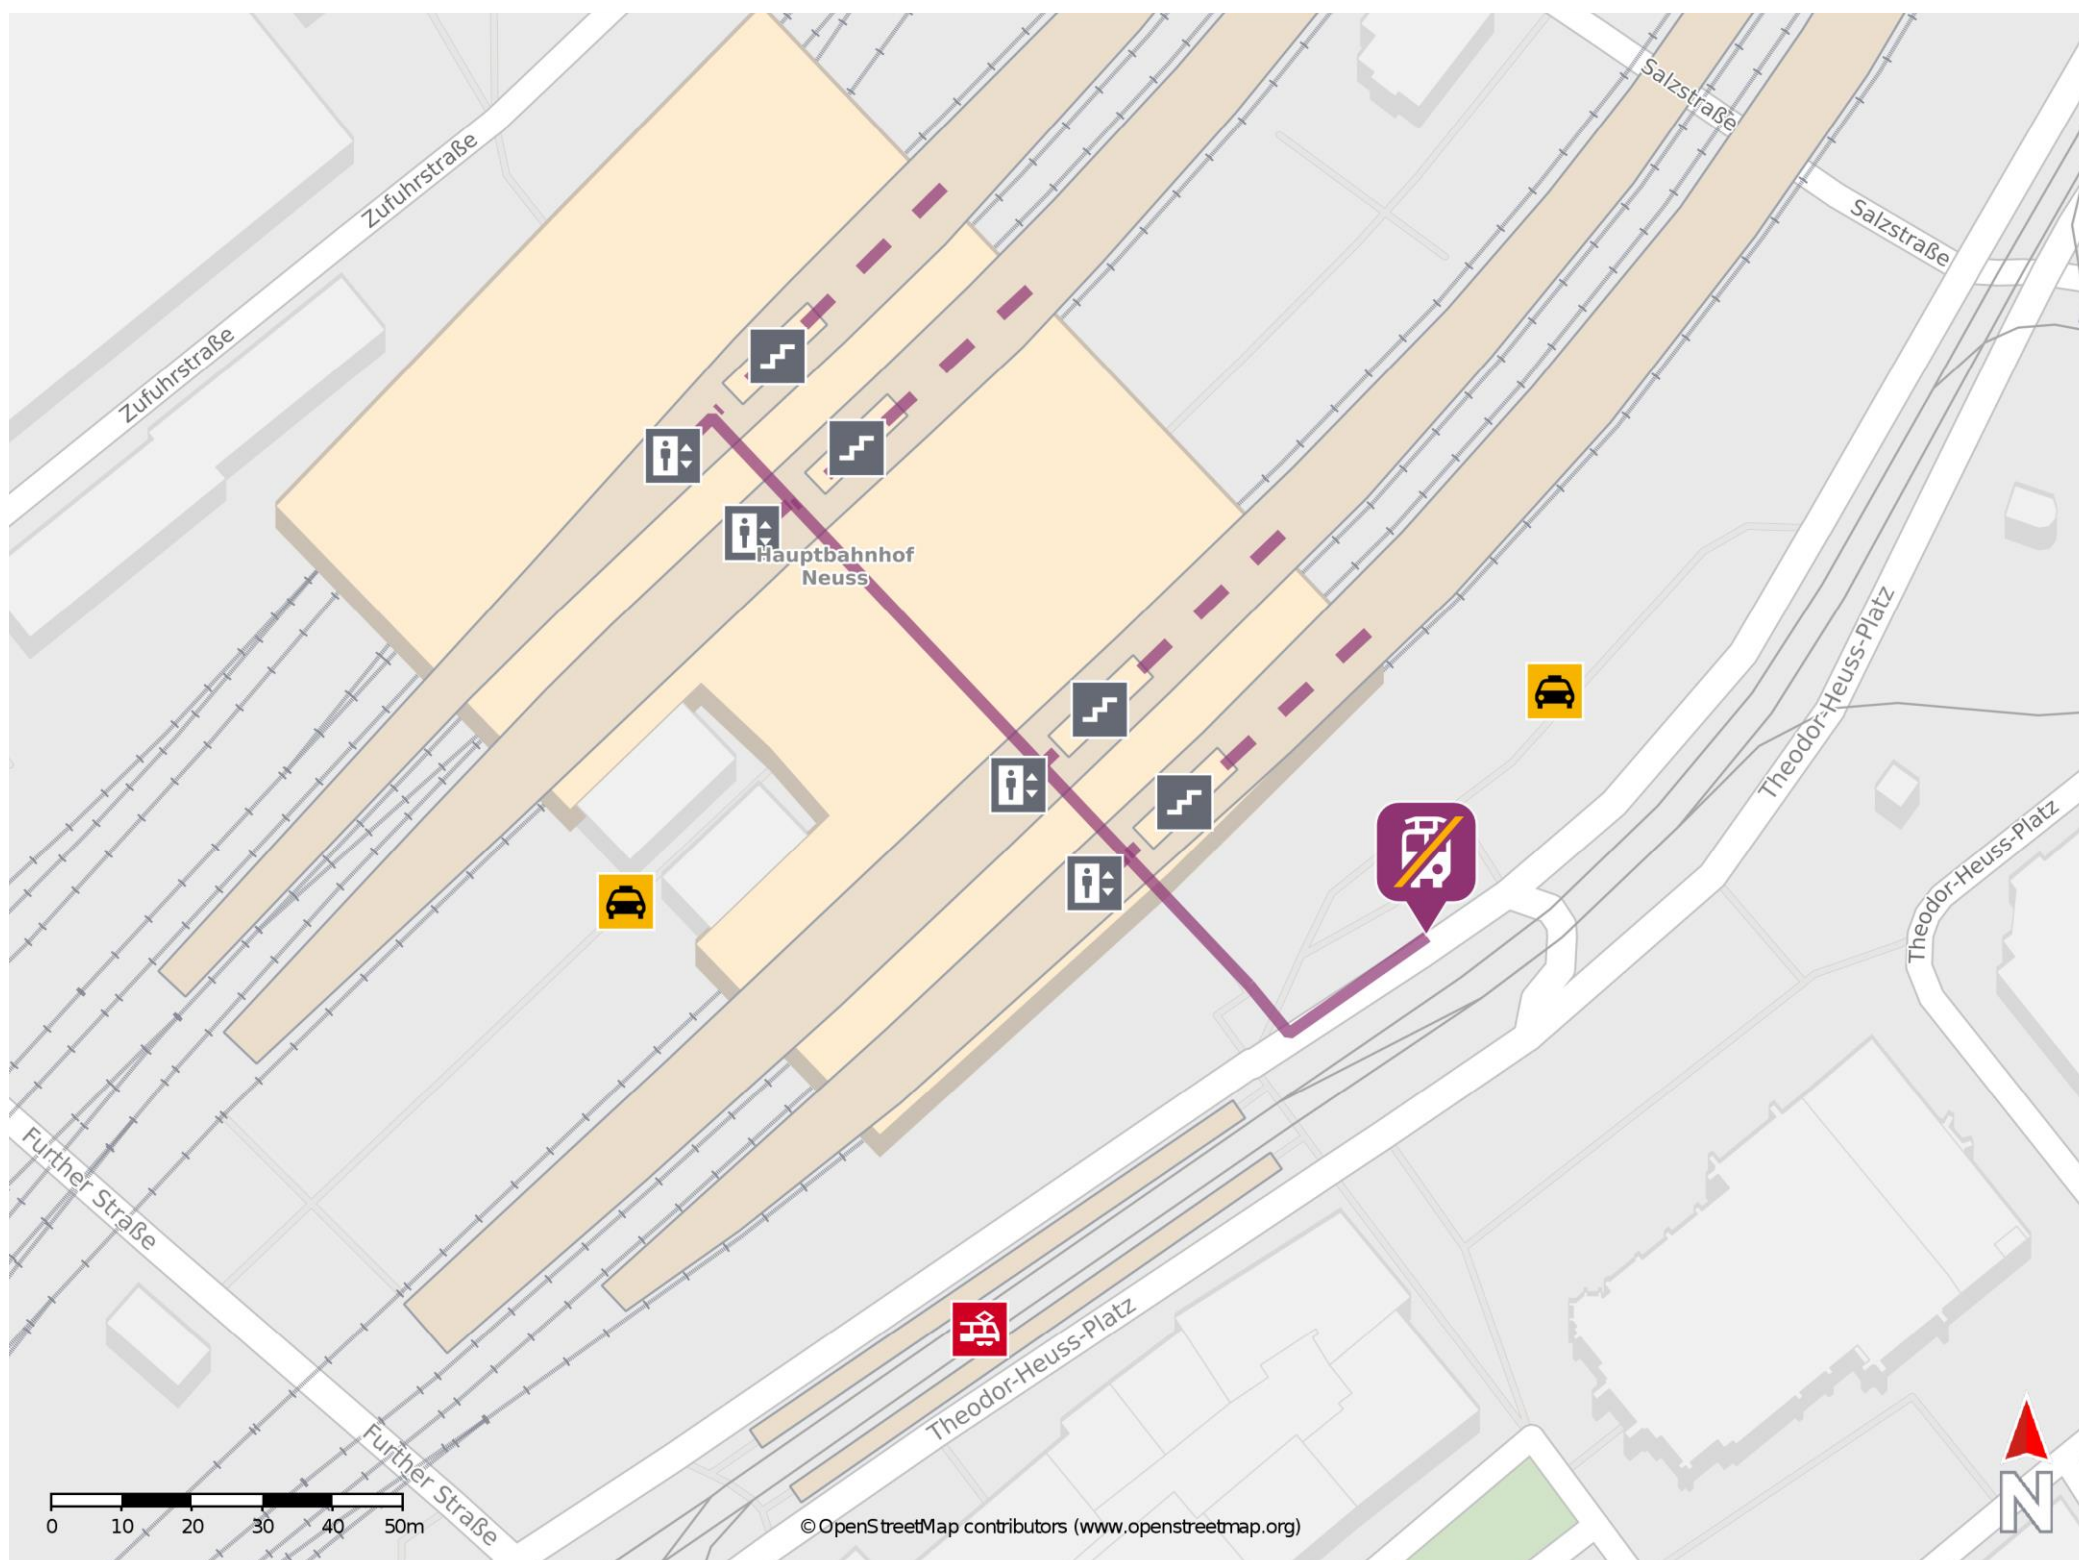

# Umgebungsplan

## Neuss Hbf

### Wegbeschreibung Schienenersatzverkehr \*

Verlassen Sie den Bahnsteig über die Treppe oder den Aufzug und begeben Sie sich vor das Bahnhofsgebäude. Biegen Sie links in den Theodor-Heuss-Platz ab und folgen Sie der Straße bis zur Ersatzhaltestelle. Die Ersatzhaltestelle befindet sich an der Bushaltestelle Hauptbahnhof am Bussteig 8.