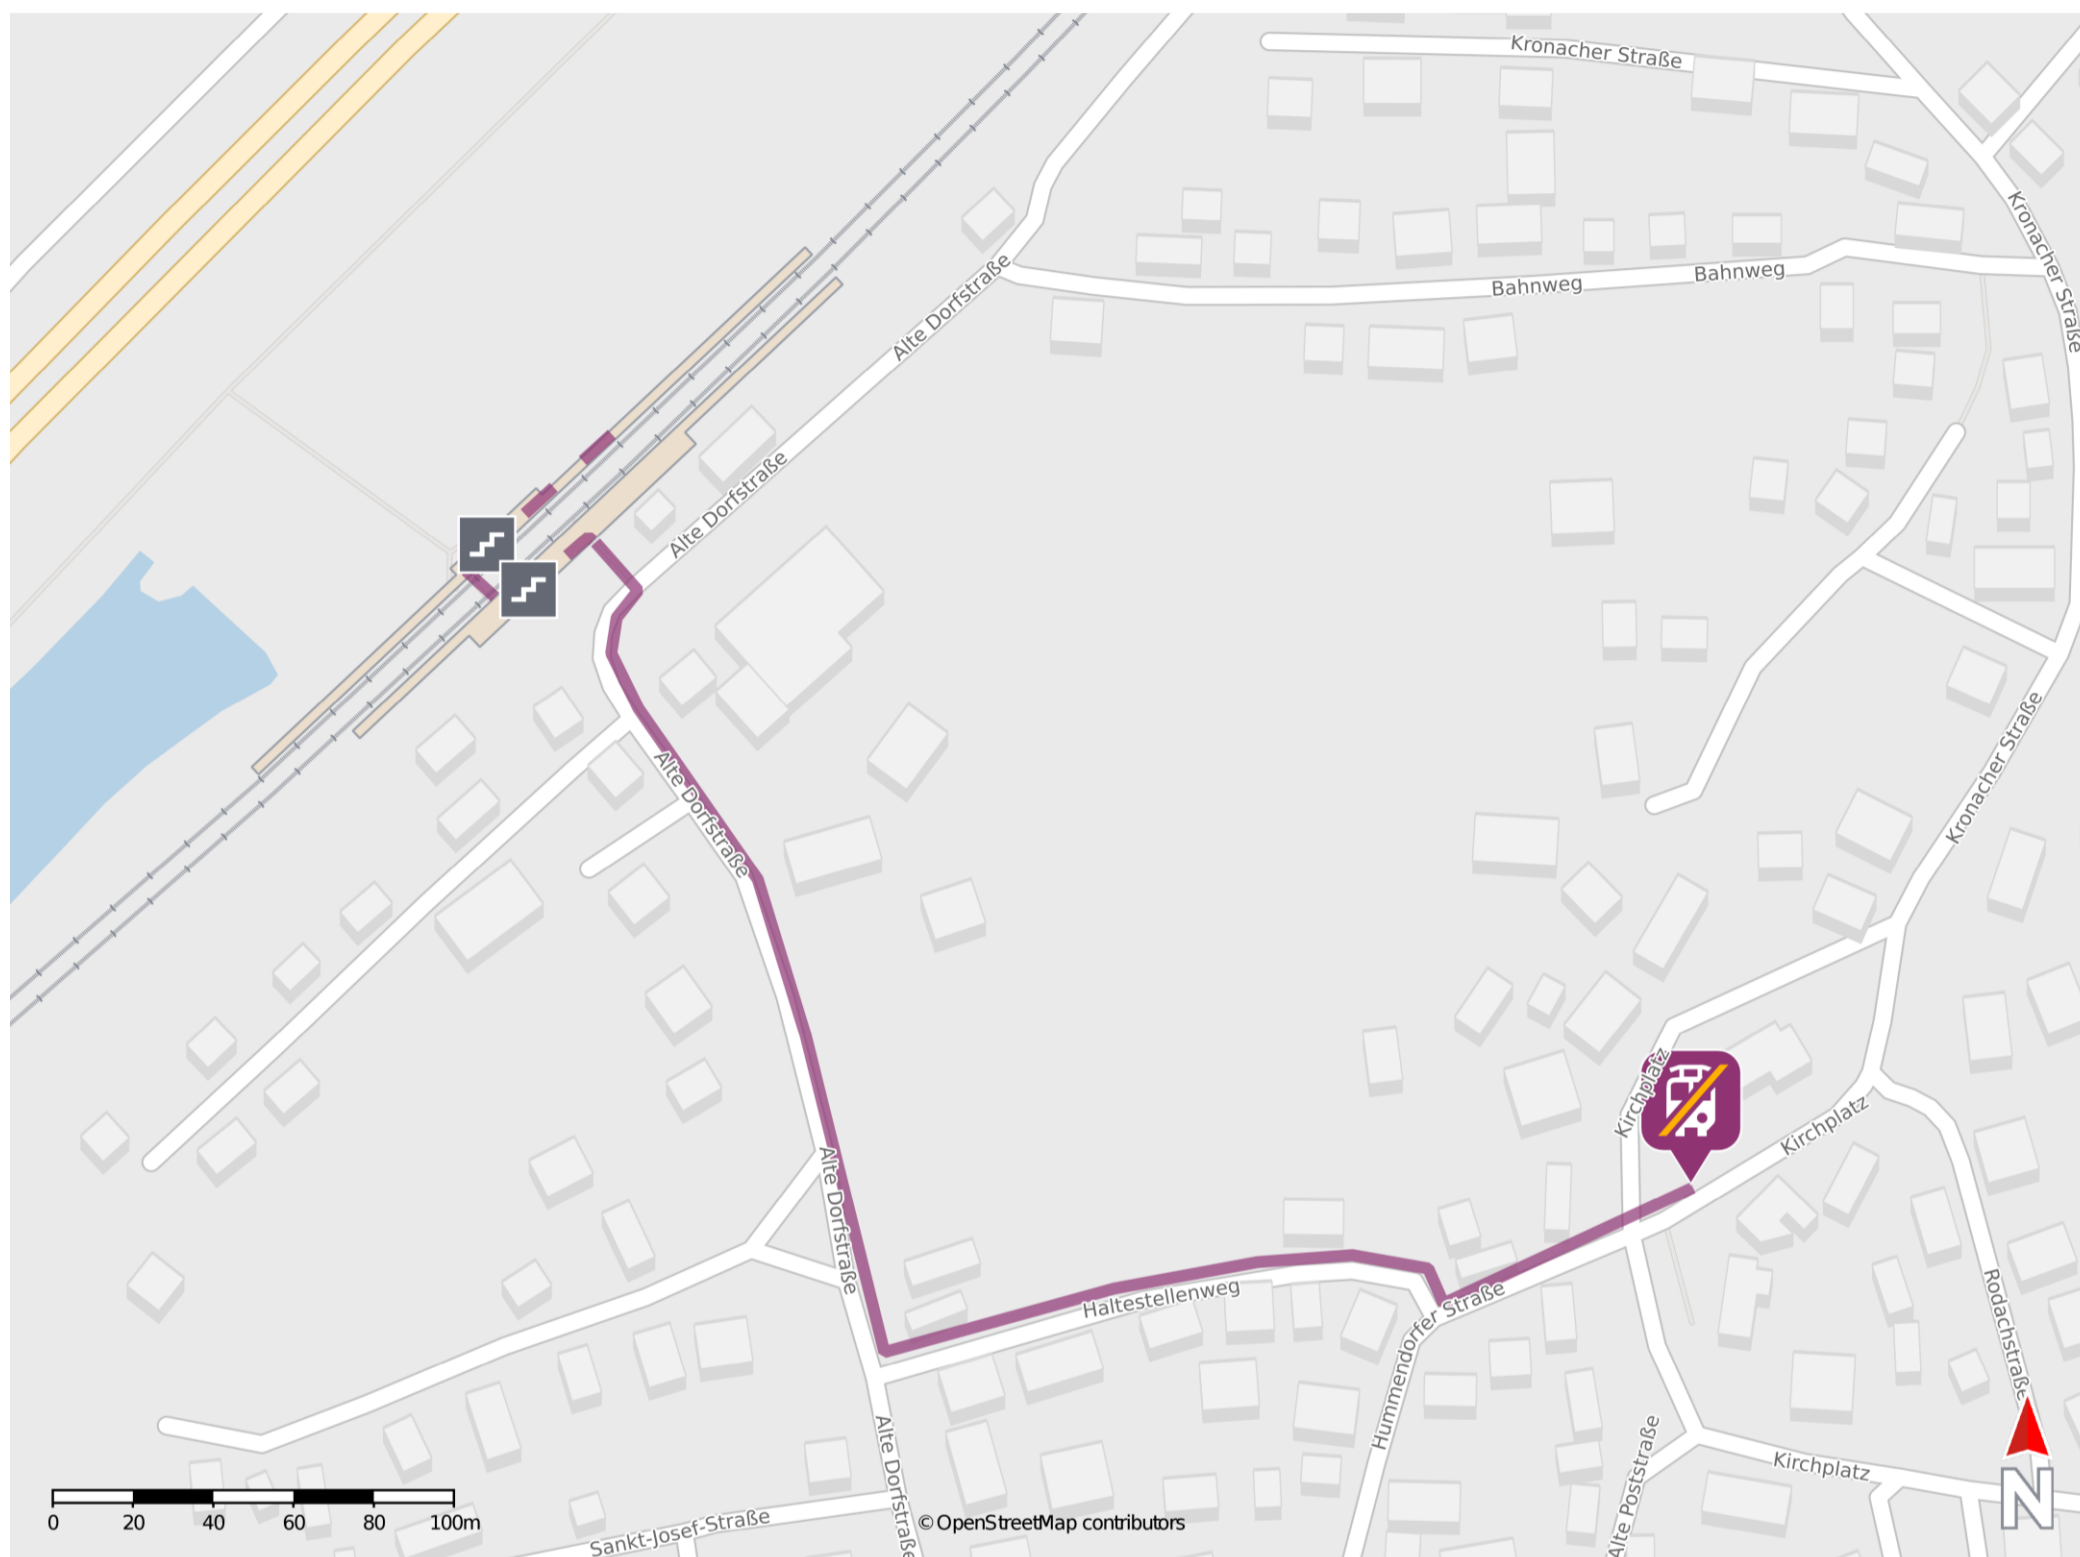

## Neuses (b Kronach)

### Wegbeschreibung Schienenersatzverkehr \*

Verlassen Sie den Bahnsteig, ggf. durch die Treppenanlage und die Unterführung, und begeben Sie sich auf die Alte Dorfstraße. Orientieren Sie sich rechts und folgen Sie dem Straßenverlauf bis zur Kreuzung Alte Dorfstraße und Haltestellenweg. Biegen Sie in den Haltestellenweg ab und folgen Sie diesem bis zur Kreuzung Haltestellenweg und Kirchplatz. Die Ersatzhaltestelle befindet sich direkt neben der Kirche.

\* Fahrradmitnahme im Schienenersatzverkehr nur begrenzt möglich.  
Im QR Code sind die Koordinaten der Ersatzhaltestelle hinterlegt.

— barrierefrei  
— nicht barrierefrei