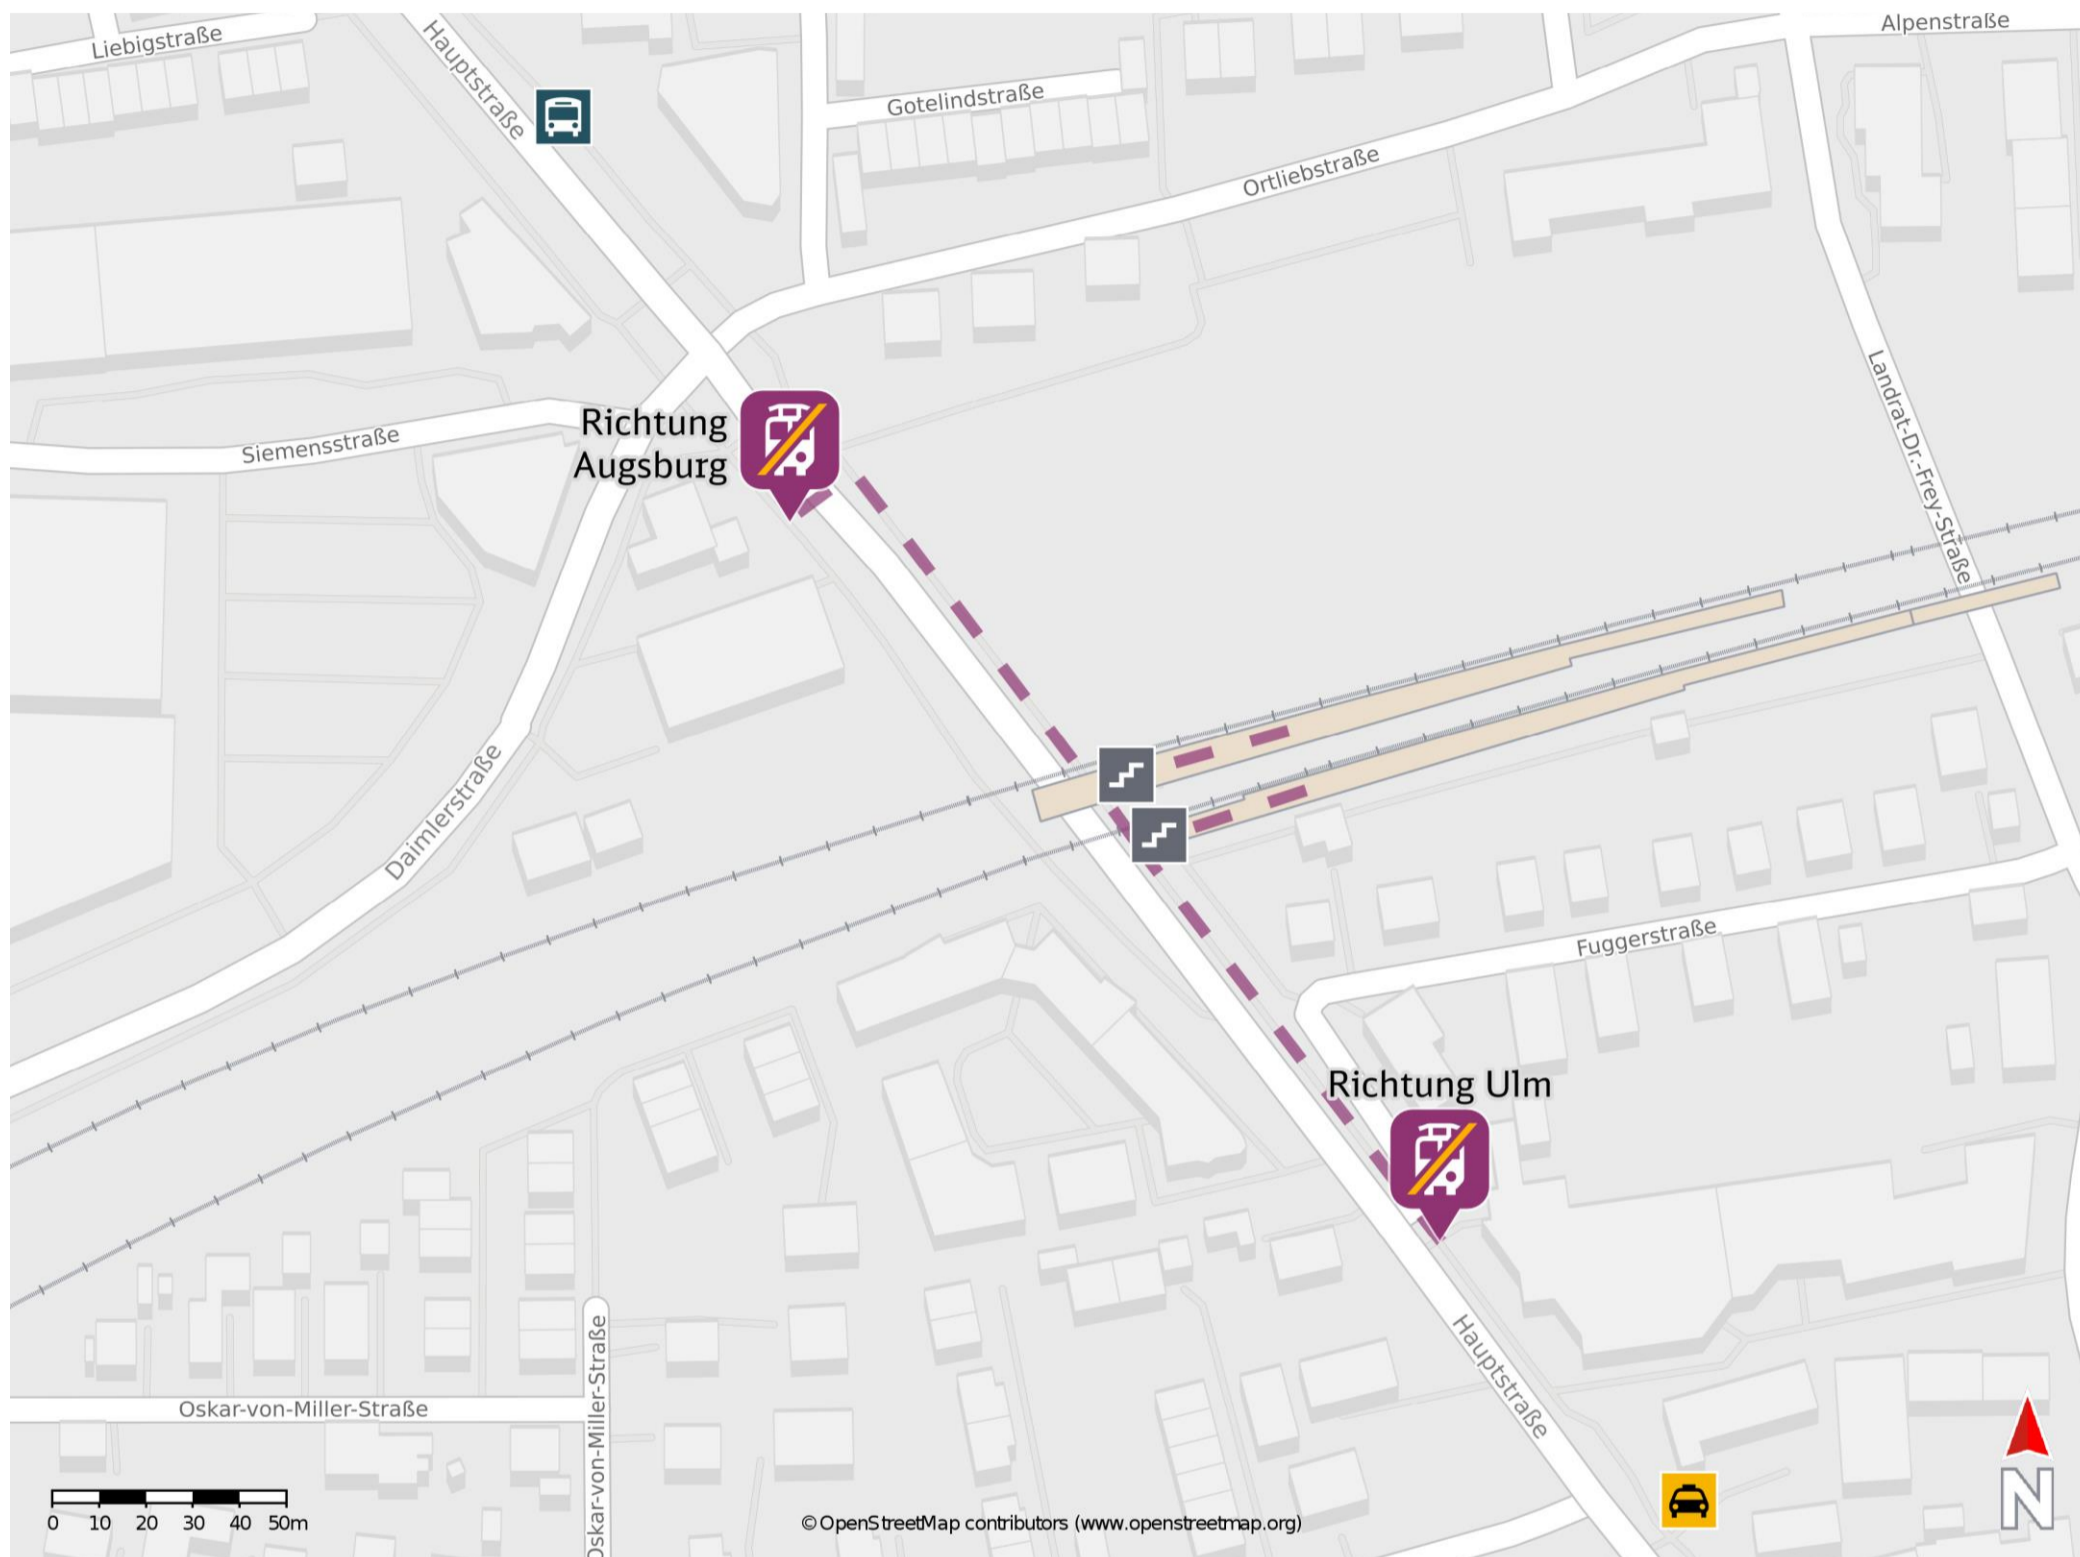

Neusäß

Wegbeschreibung Schienenersatzverkehr *

Verlassen Sie den Bahnsteig über die Treppen und begeben Sie sich an die Hauptstraße. Biegen Sie nach rechts bzw. nach links ab und folgen Sie dem Straßenverlauf bis zur jeweiligen Ersatzhaltestelle.

Ersatzhaltestelle Richtung Augsburg

Ersatzhaltestelle Richtung Ulm

* Fahrradmitnahme im Schienenersatzverkehr nur begrenzt möglich.
Im QR Code sind die Koordinaten der Ersatzhaltestelle hinterlegt.

— barrierefrei
- nicht barrierefrei