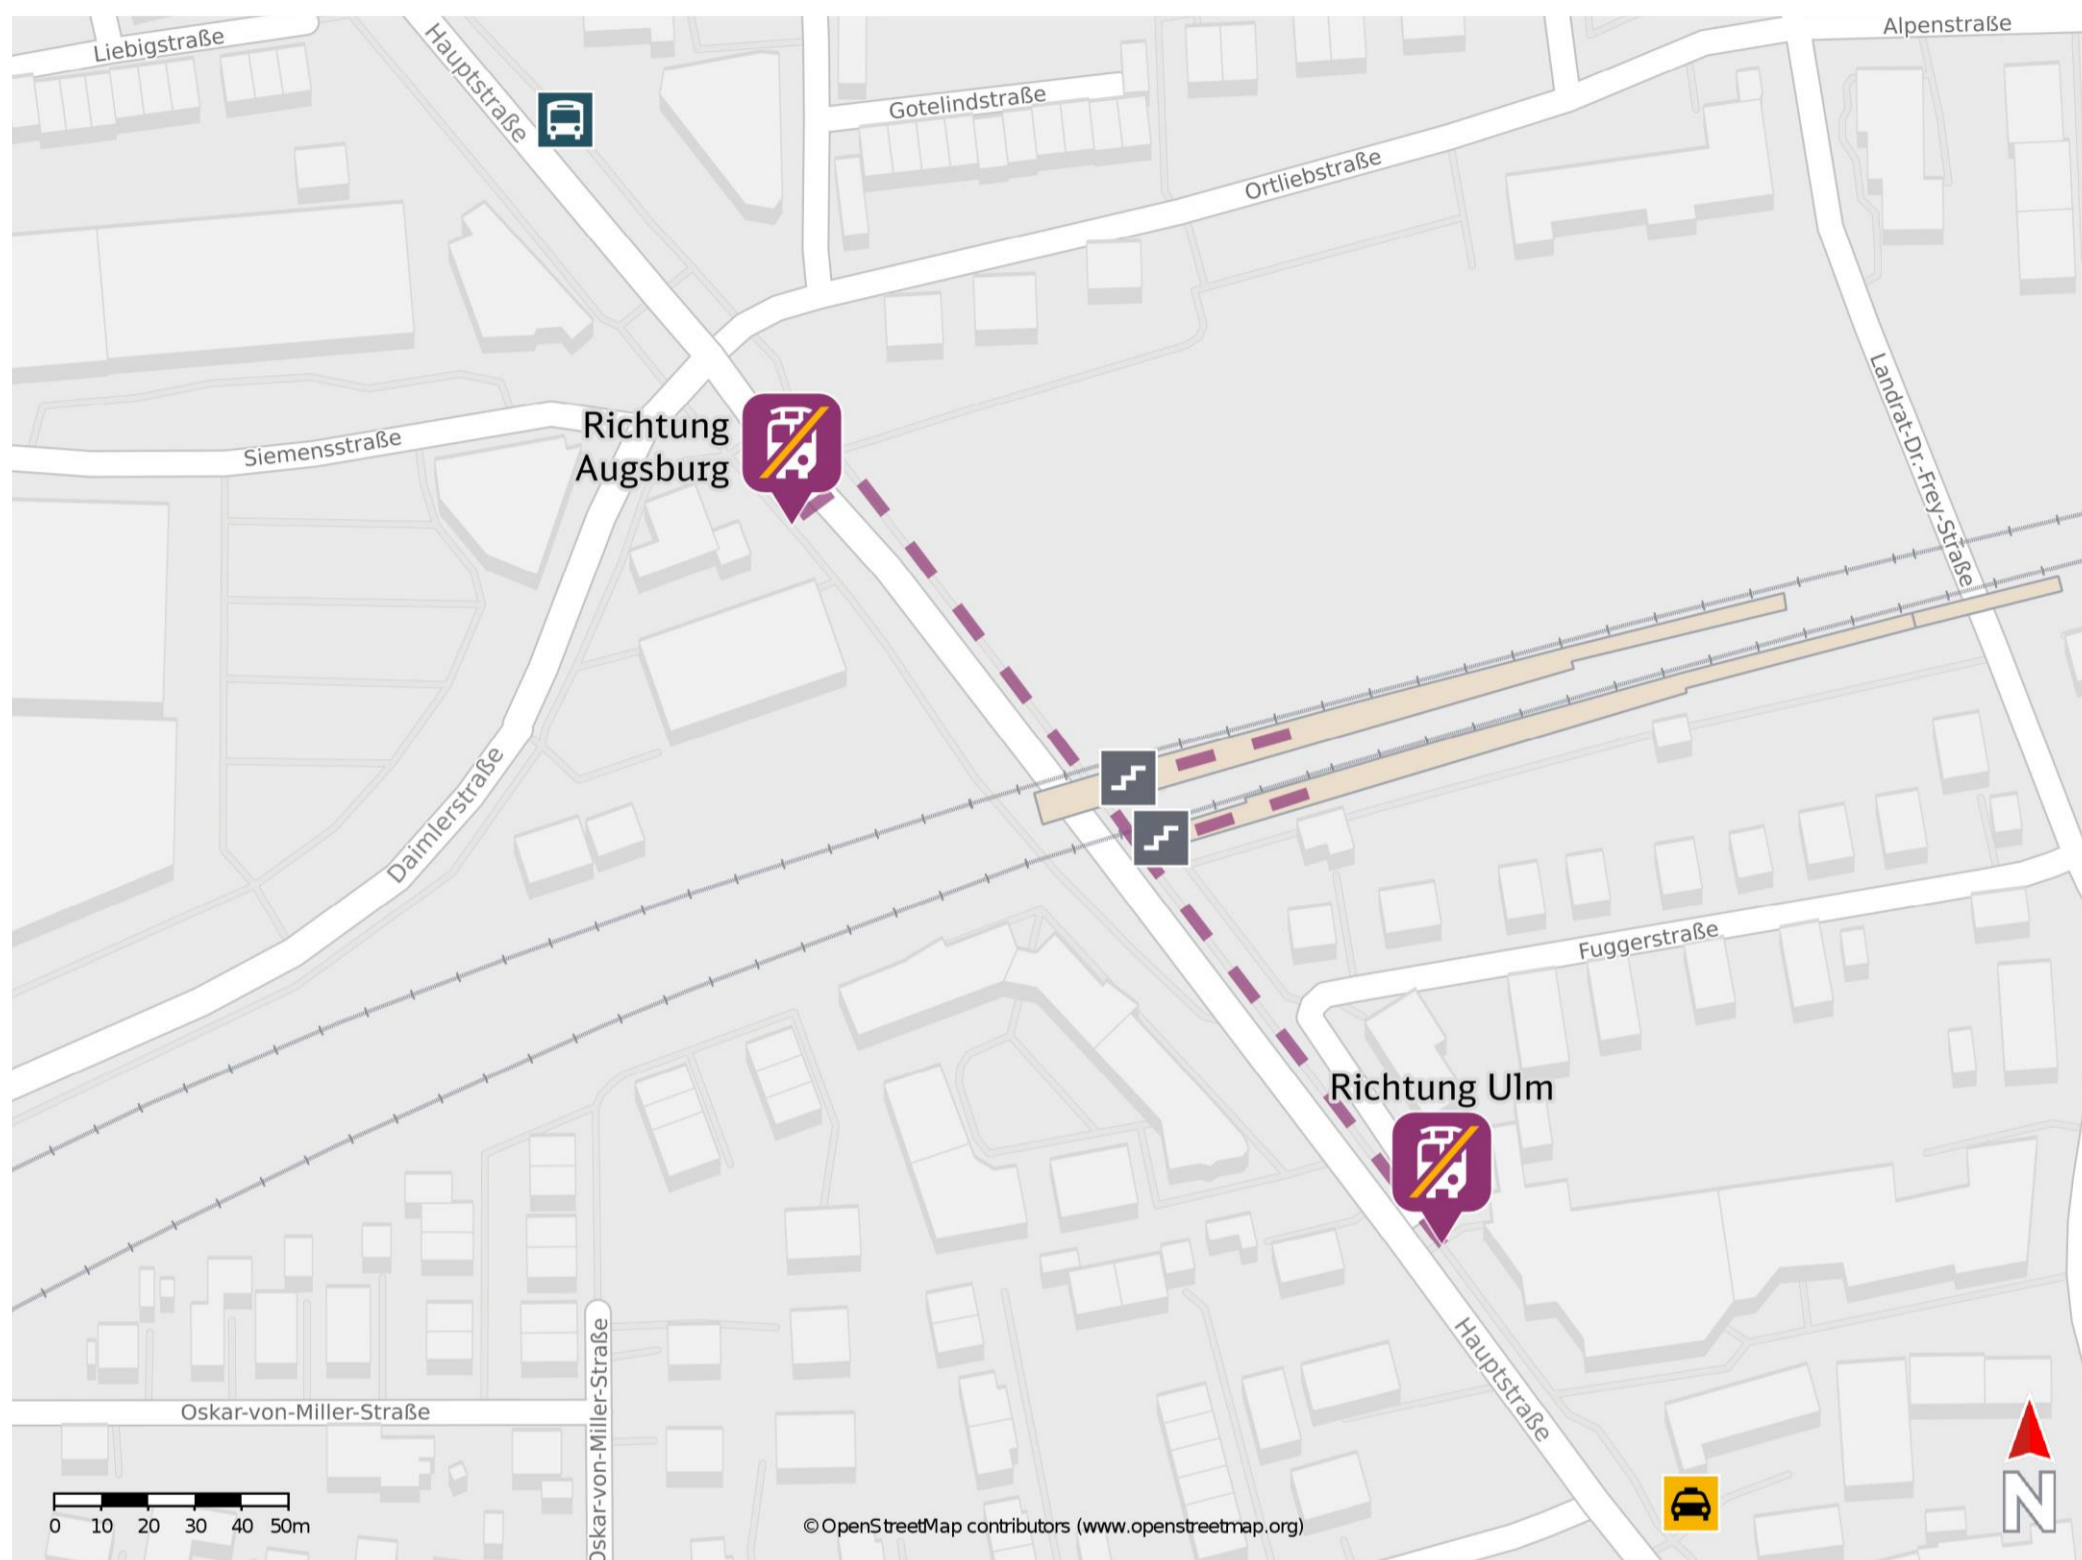

Neusäß

Wegbeschreibung Schienenersatzverkehr *

Verlassen Sie den Bahnsteig über die Treppen und begeben Sie sich an die Hauptstraße. Biegen Sie nach rechts bzw. nach links ab und folgen Sie dem Straßenverlauf bis zur jeweiligen Ersatzhaltestelle.

Ersatzhaltestelle Richtung Augsburg

Ersatzhaltestelle Richtung Ulm

* Fahrradmitnahme im Schienenersatzverkehr nur begrenzt möglich. Im QR Code sind die Koordinaten der Ersatzhaltestelle hinterlegt.

— barrierefrei
- - - nicht barrierefrei