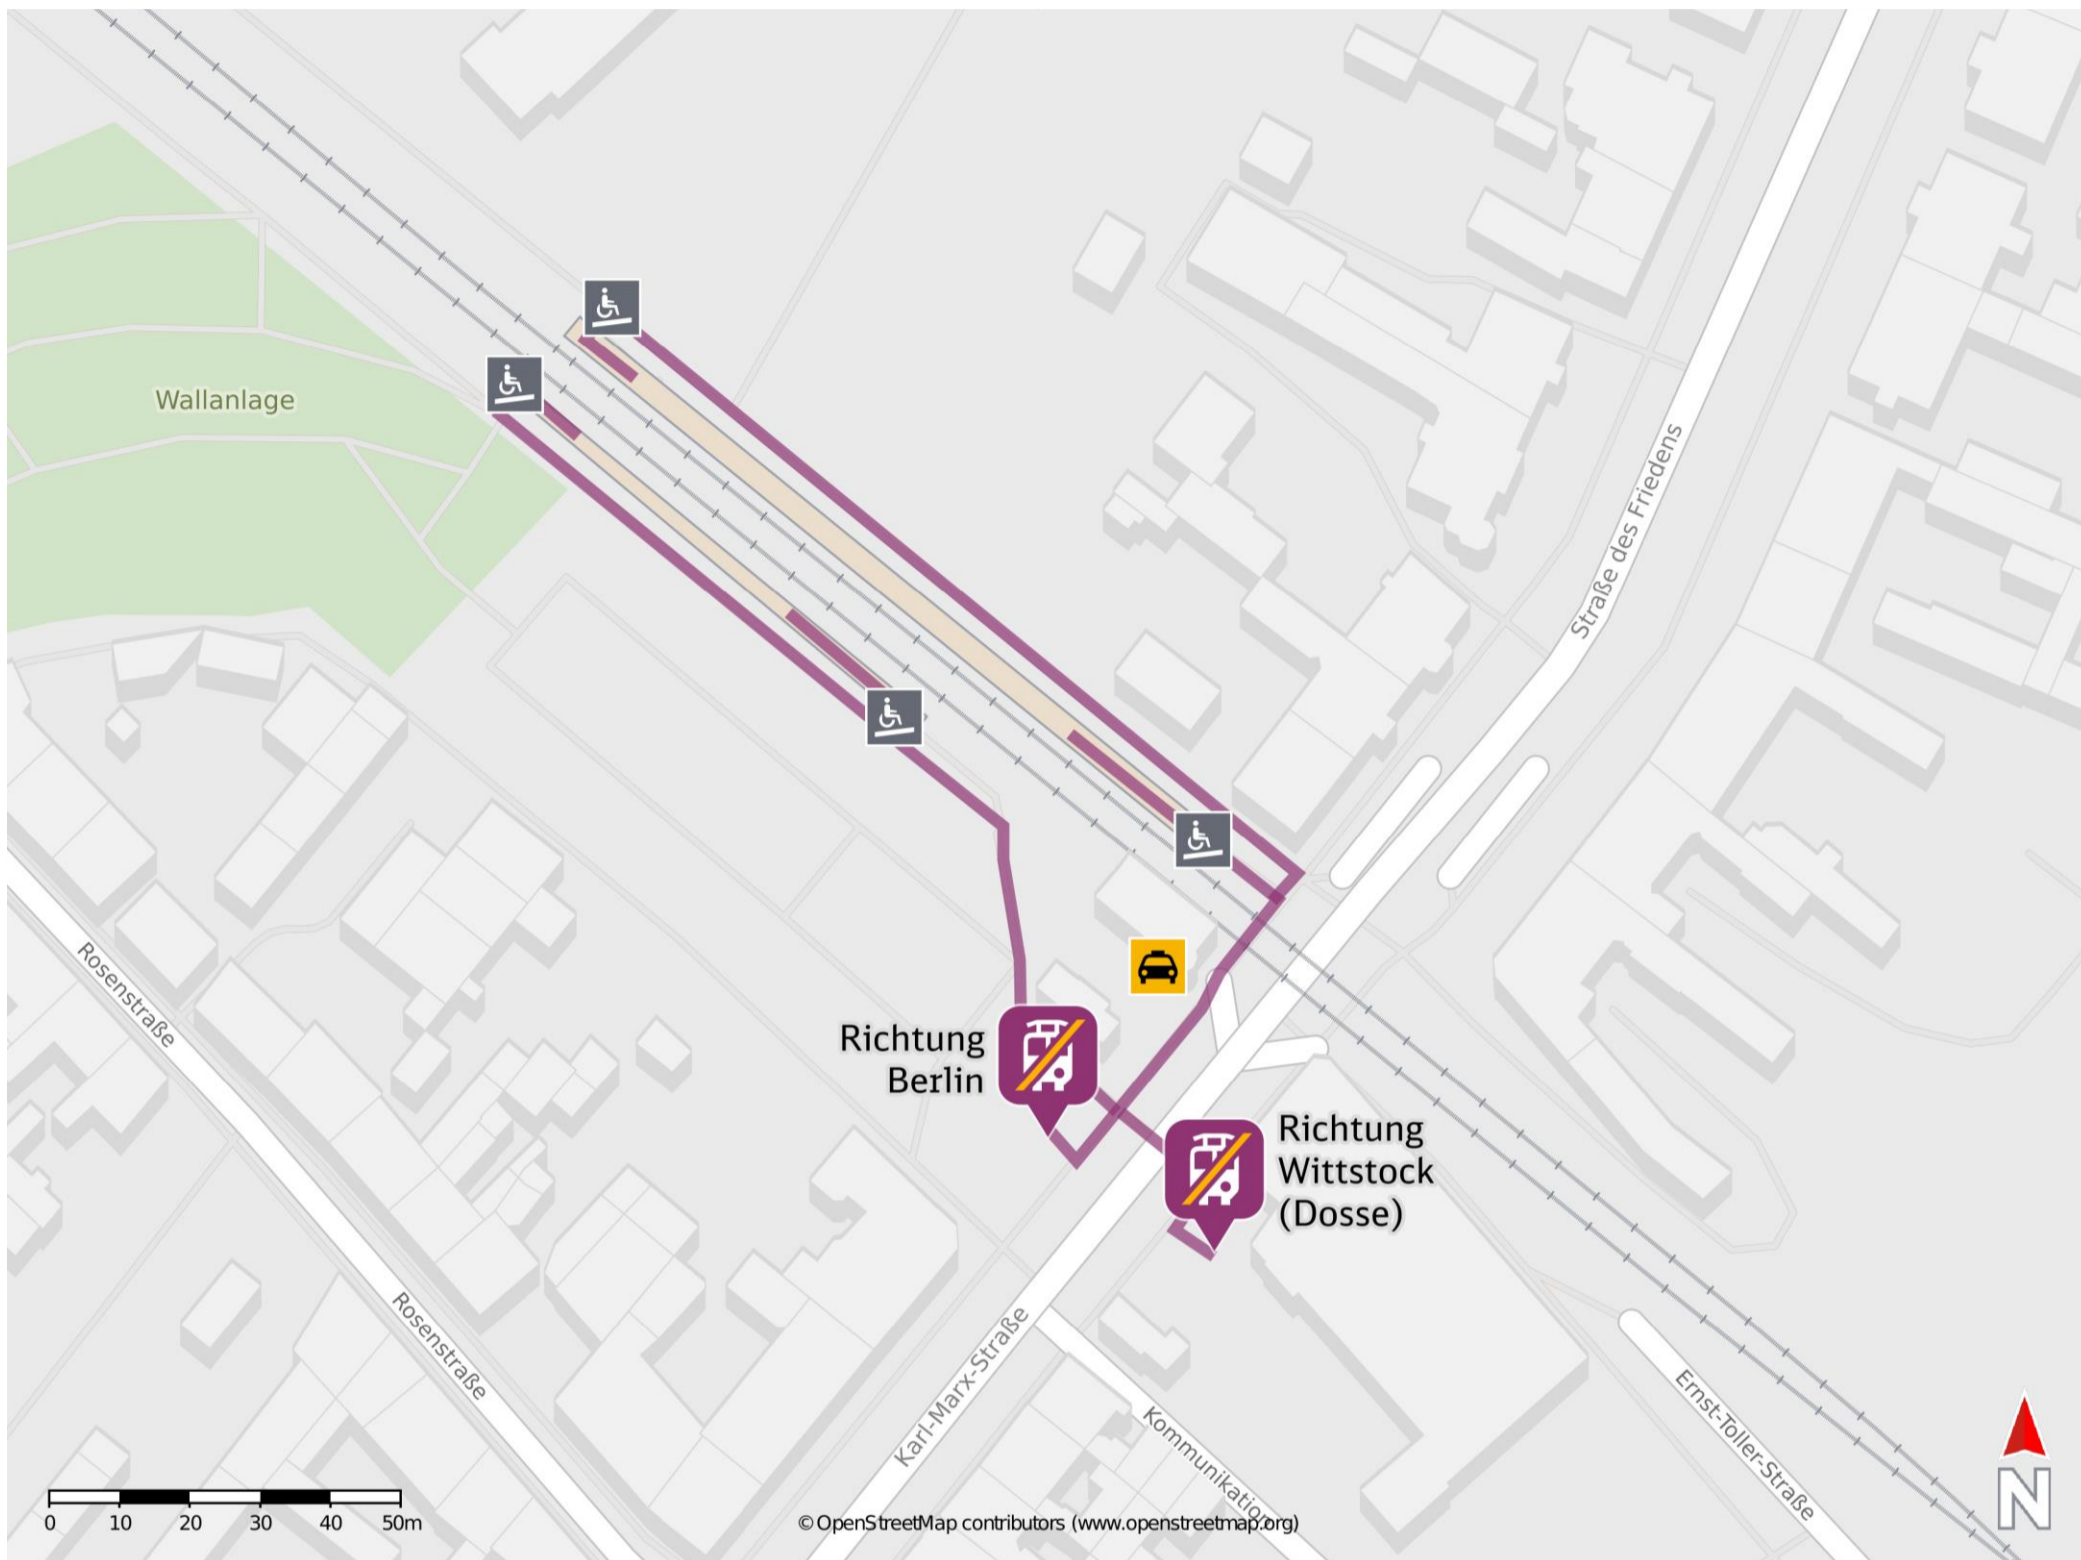

Umgebungsplan

Neuruppin Rheinsberger Tor

Ersatzhaltestelle Richtung Wittstock (Dosse)

Ersatzhaltestelle Richtung Berlin

Wegbeschreibung Schienenersatzverkehr *

Von Gleis 1: Verlassen Sie den Bahnsteig und begeben Sie sich an die Karl-Marx-Straße. Orientieren Sie sich nach rechts und begeben Sie sich an die jeweilige Ersatzhaltestelle. Die Ersatzhaltestelle befindet sich an der Bushaltestelle Rheinsberger Tor, Bahnhof.

Von Gleis 2: Verlassen Sie den Bahnhof und begeben Sie sich an den Bahnübergang. Überqueren sie den Bahnübergang und folgen Sie der Straße bis zur jeweiligen Ersatzhaltestelle. Die Ersatzhaltestelle befindet sich an der Bushaltestelle Rheinsberger Tor, Bahnhof.

*Fahrradmitnahme im Schienenersatzverkehr nur begrenzt, teilweise gar nicht möglich. Bitte informieren Sie sich bei dem von Ihnen genutzten Eisenbahnverkehrsunternehmen. Im QR Code sind die Koordinaten der Ersatzhaltestelle hinterlegt.