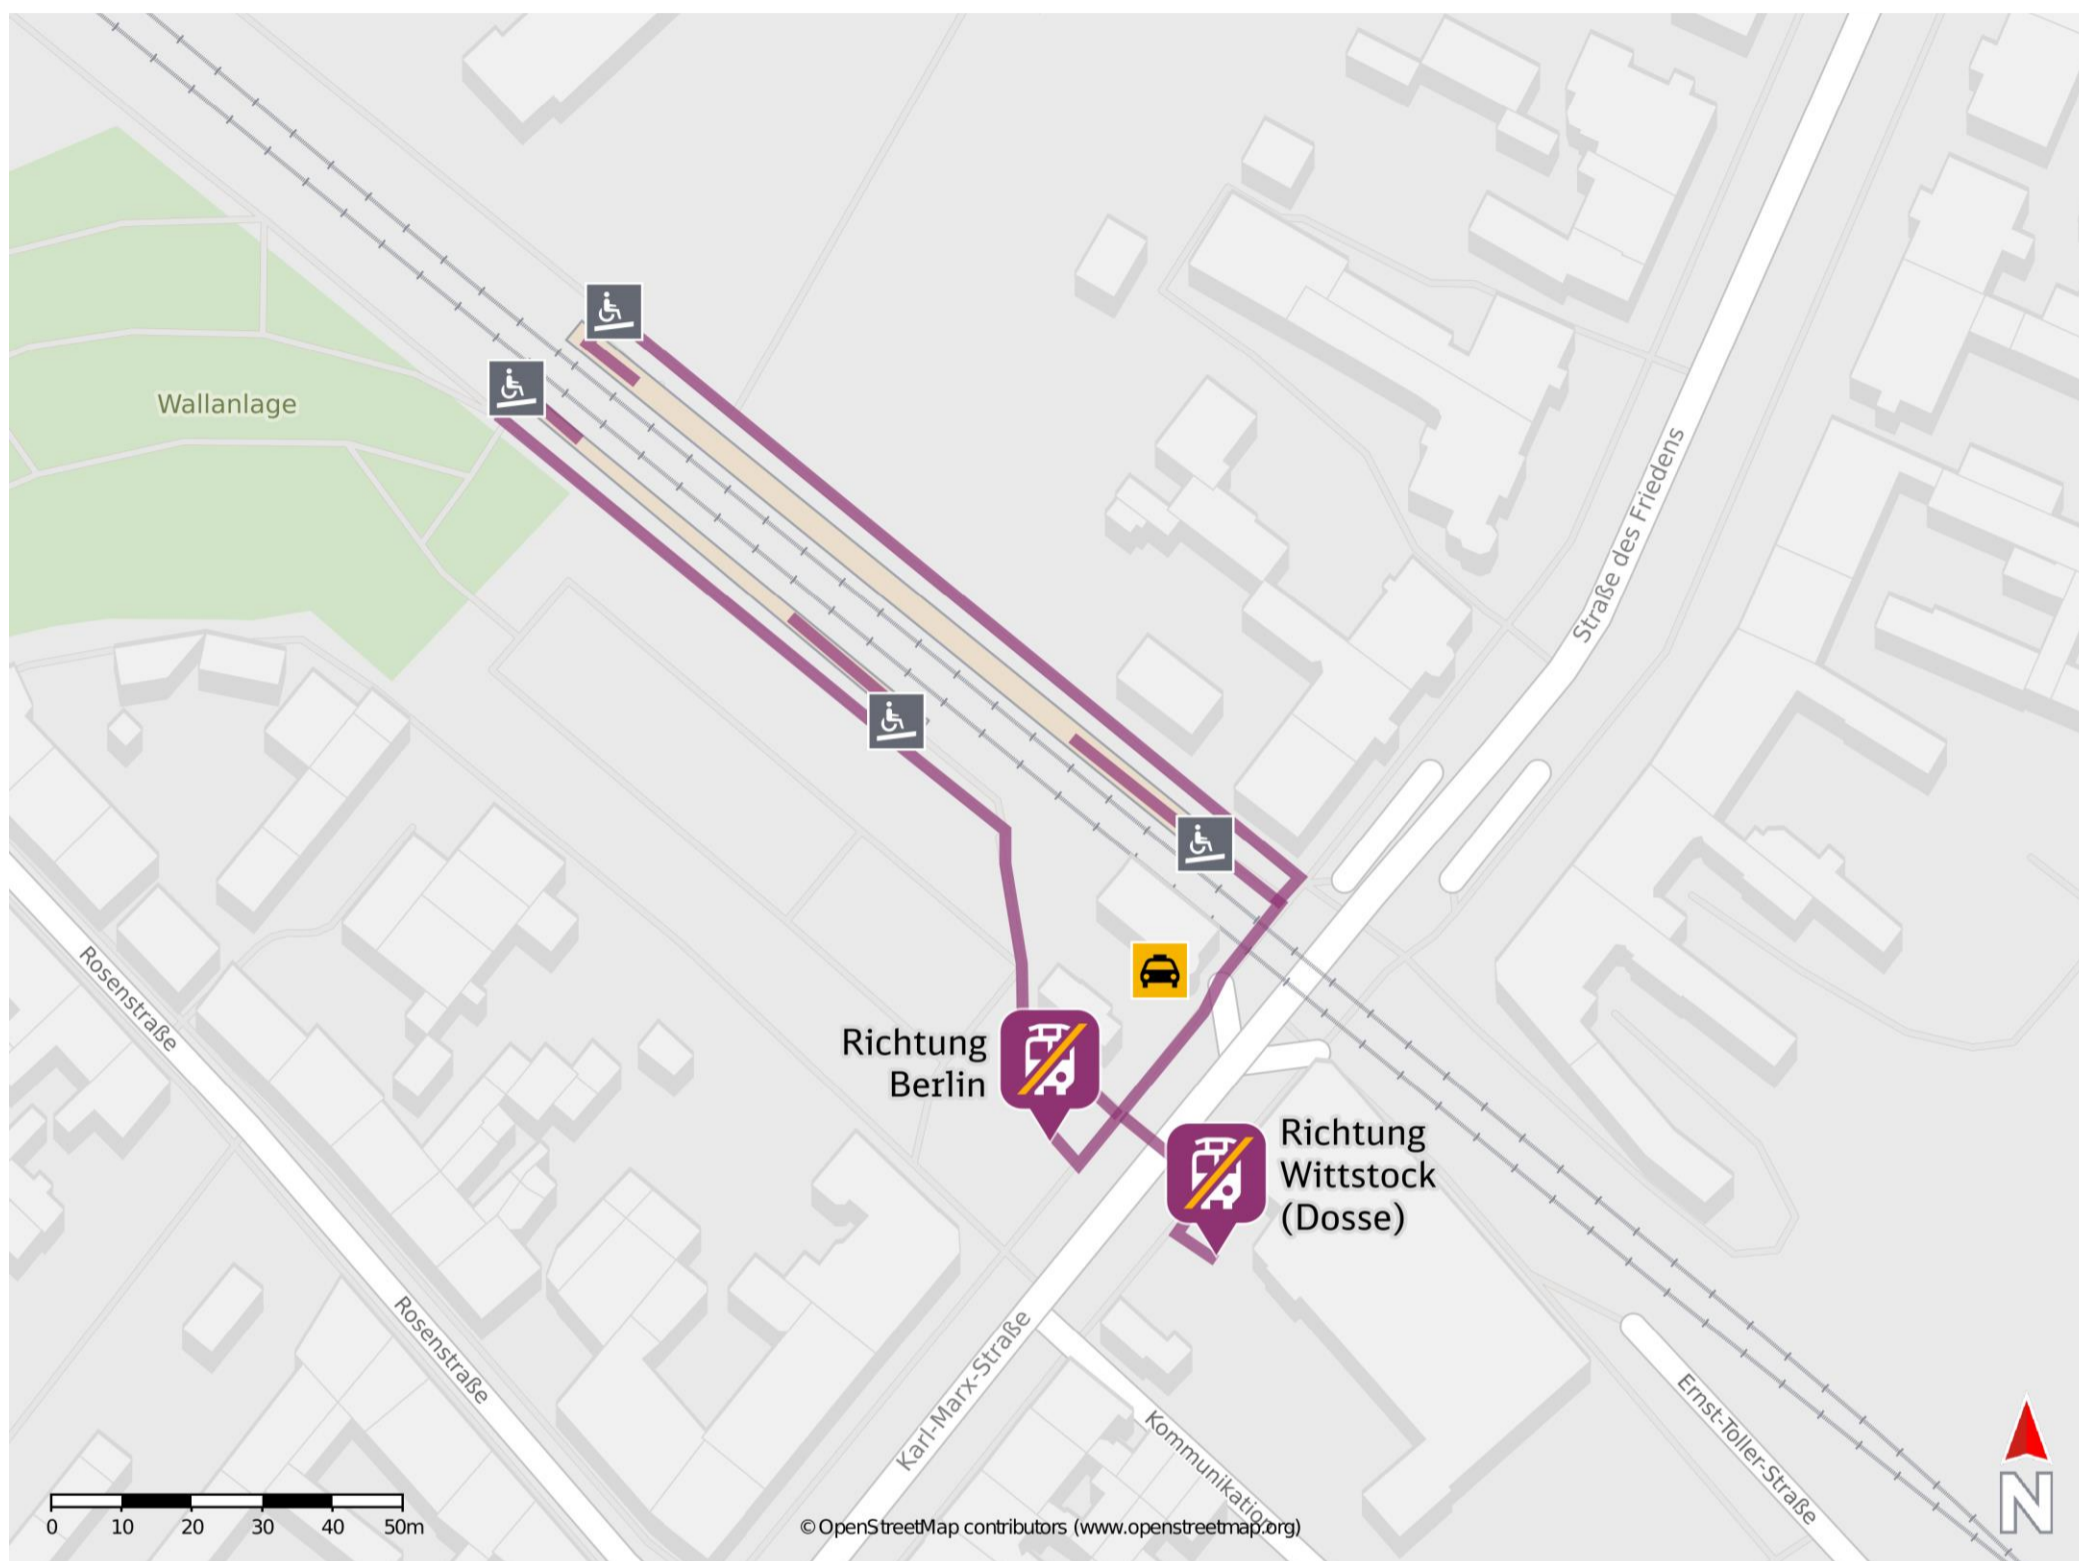

Umgebungsplan

Neuruppin Rheinsberger Tor

Ersatzhaltestelle Richtung Wittstock (Dosse)

Ersatzhaltestelle Richtung Berlin

Wegbeschreibung Schienenersatzverkehr *

Von Gleis 1: Verlassen Sie den Bahnsteig und begeben Sie sich an die Karl-Marx-Straße. Orientieren Sie sich nach rechts und begeben Sie sich an die jeweilige Ersatzhaltestelle. Die Ersatzhaltestelle befindet sich an der Bushaltestelle Rheinsberger Tor, Bahnhof.

Von Gleis 2: Verlassen Sie den Bahnhof und begeben Sie sich an den Bahnübergang. Überqueren sie den Bahnübergang und folgen Sie der Straße bis zur jeweiligen Ersatzhaltestelle. Die Ersatzhaltestelle befindet sich an der Bushaltestelle Rheinsberger Tor, Bahnhof.

*Fahrradmitnahme im Schienenersatzverkehr nur begrenzt, teilweise gar nicht möglich. Bitte informieren Sie sich bei dem von Ihnen genutzten Eisenbahnverkehrsunternehmen. Im QR Code sind die Koordinaten der Ersatzhaltestelle hinterlegt.