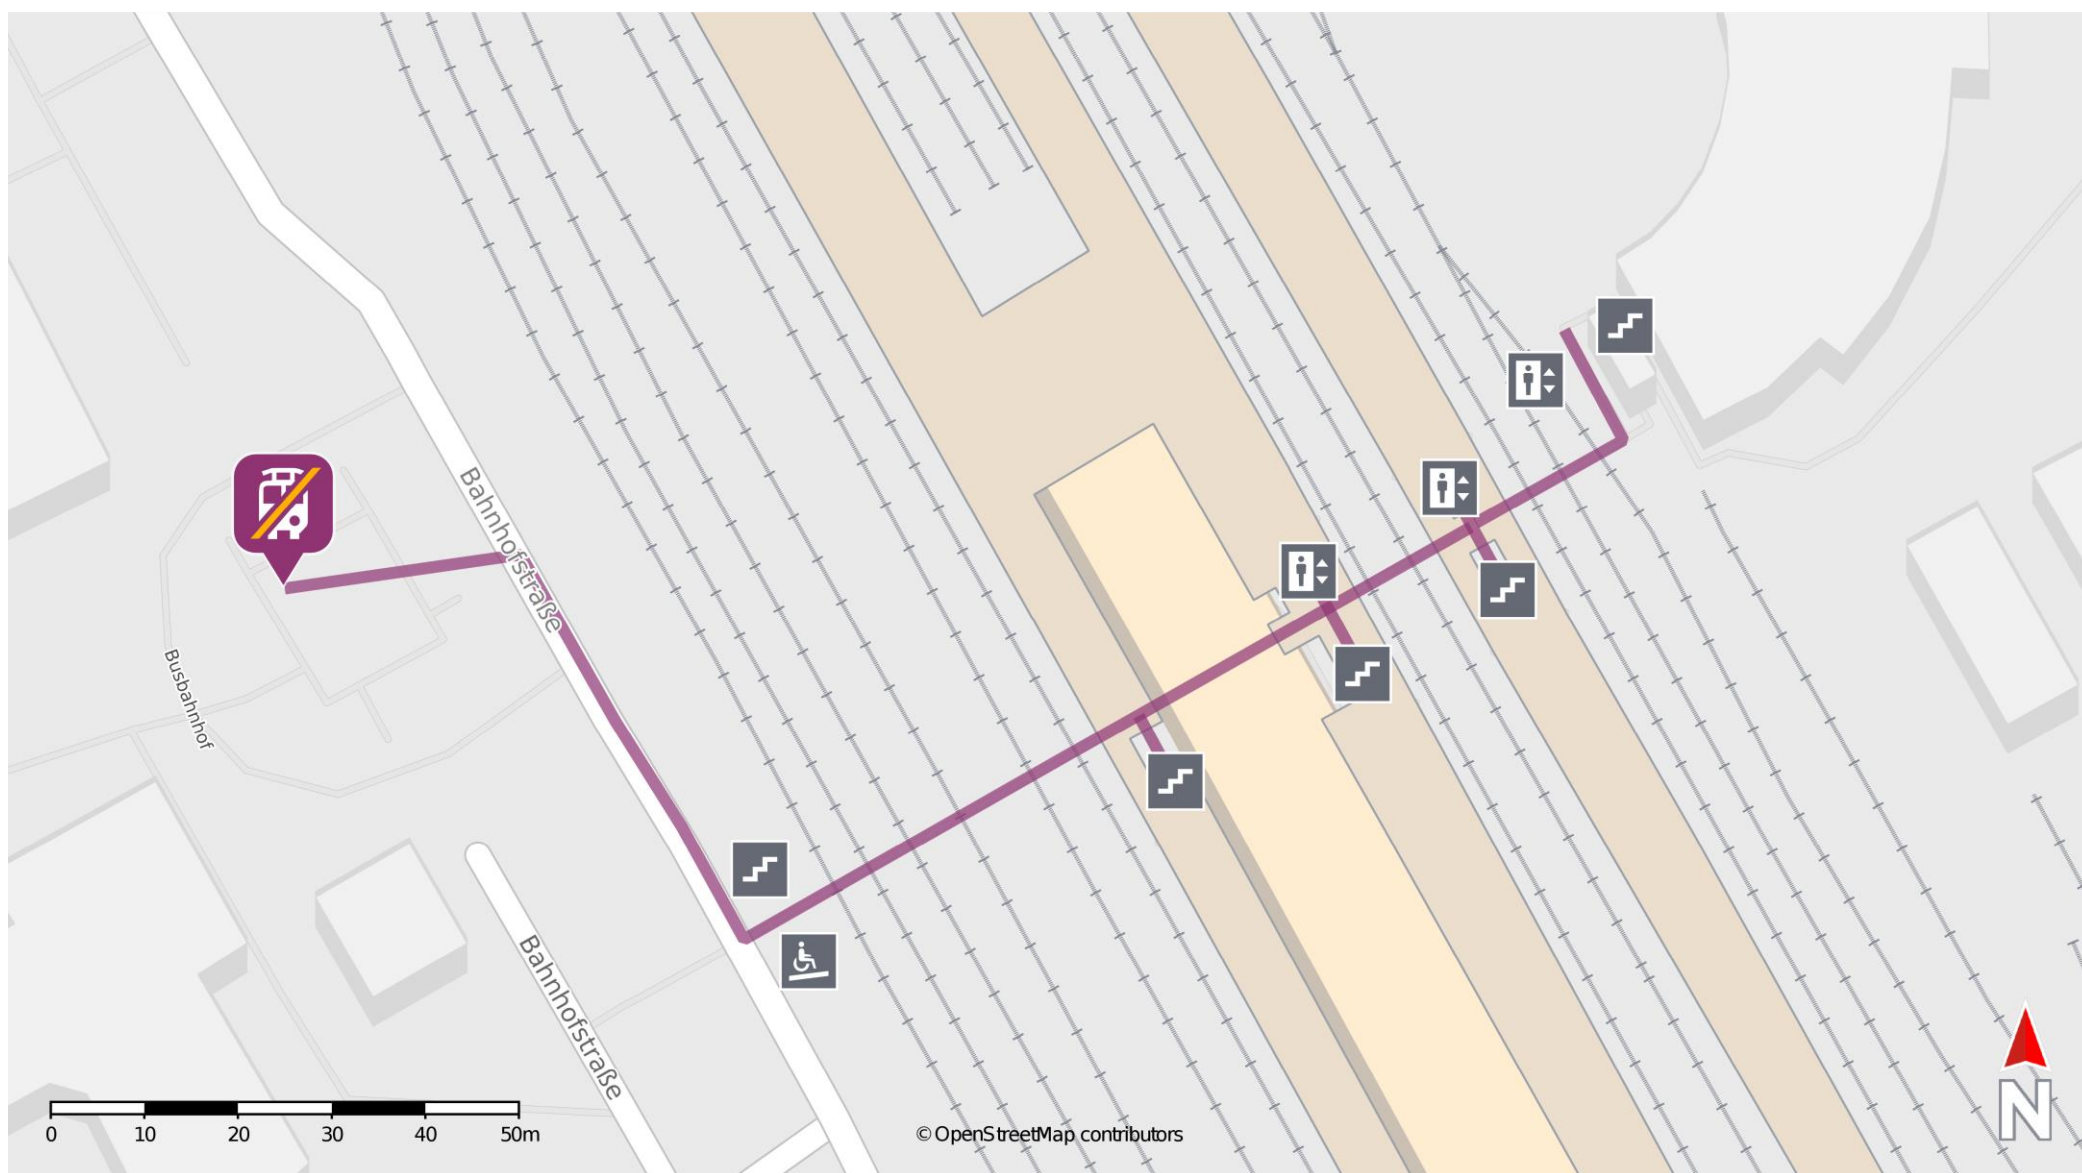

Umgebungsplan

Bebra

Wegbeschreibung Schienenersatzverkehr

Verlassen Sie den Bahnhof durch die Unterführung in Richtung Ausgang Zentrum Bahnhofstraße. Biegen Sie an der Bahnhofstraße nach rechts ab und folgen Sie ihr wenige Meter bis zur Ersatzhaltestelle.

Ersatzhaltestelle