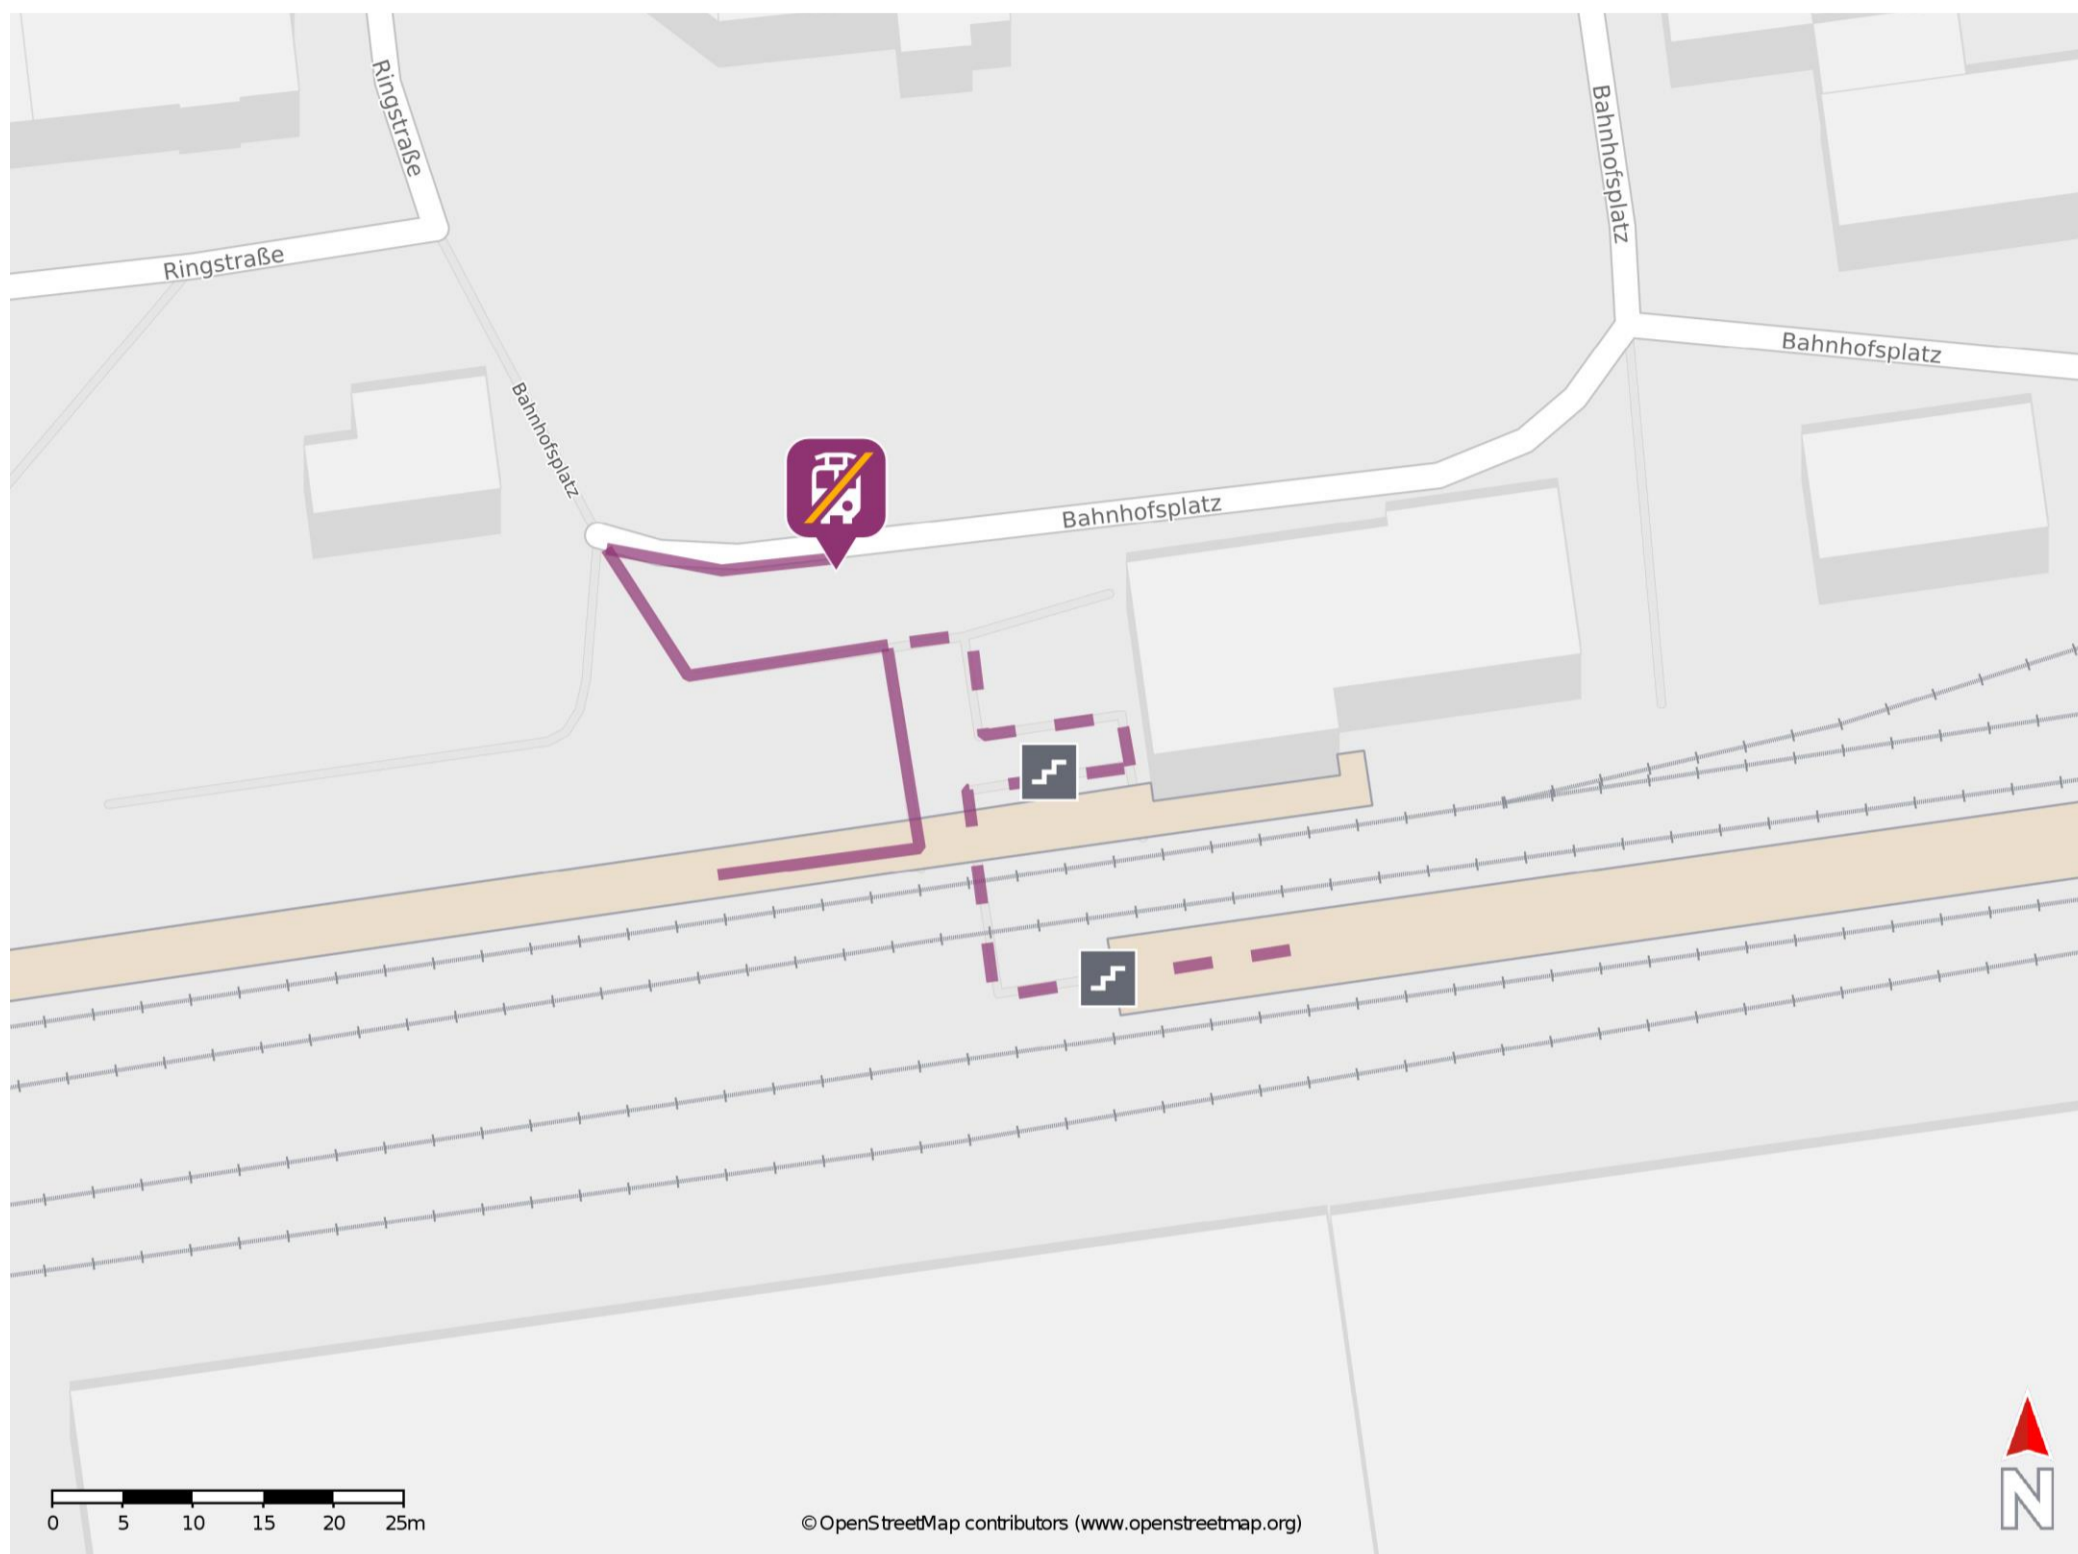

Neunkirchen a Sand

Wegbeschreibung Schienenersatzverkehr *

Verlassen Sie den Bahnsteig, ggf. über die Treppe und begeben Sie sich an den Bahnhofsvorplatz. Die Ersatzhaltestelle befindet sich in unmittelbarer Nähe.

* Fahrradmitnahme im Schienenersatzverkehr nur begrenzt möglich.
Im QR Code sind die Koordinaten der Ersatzhaltestelle hinterlegt.

— barrierefrei
- nicht barrierefrei