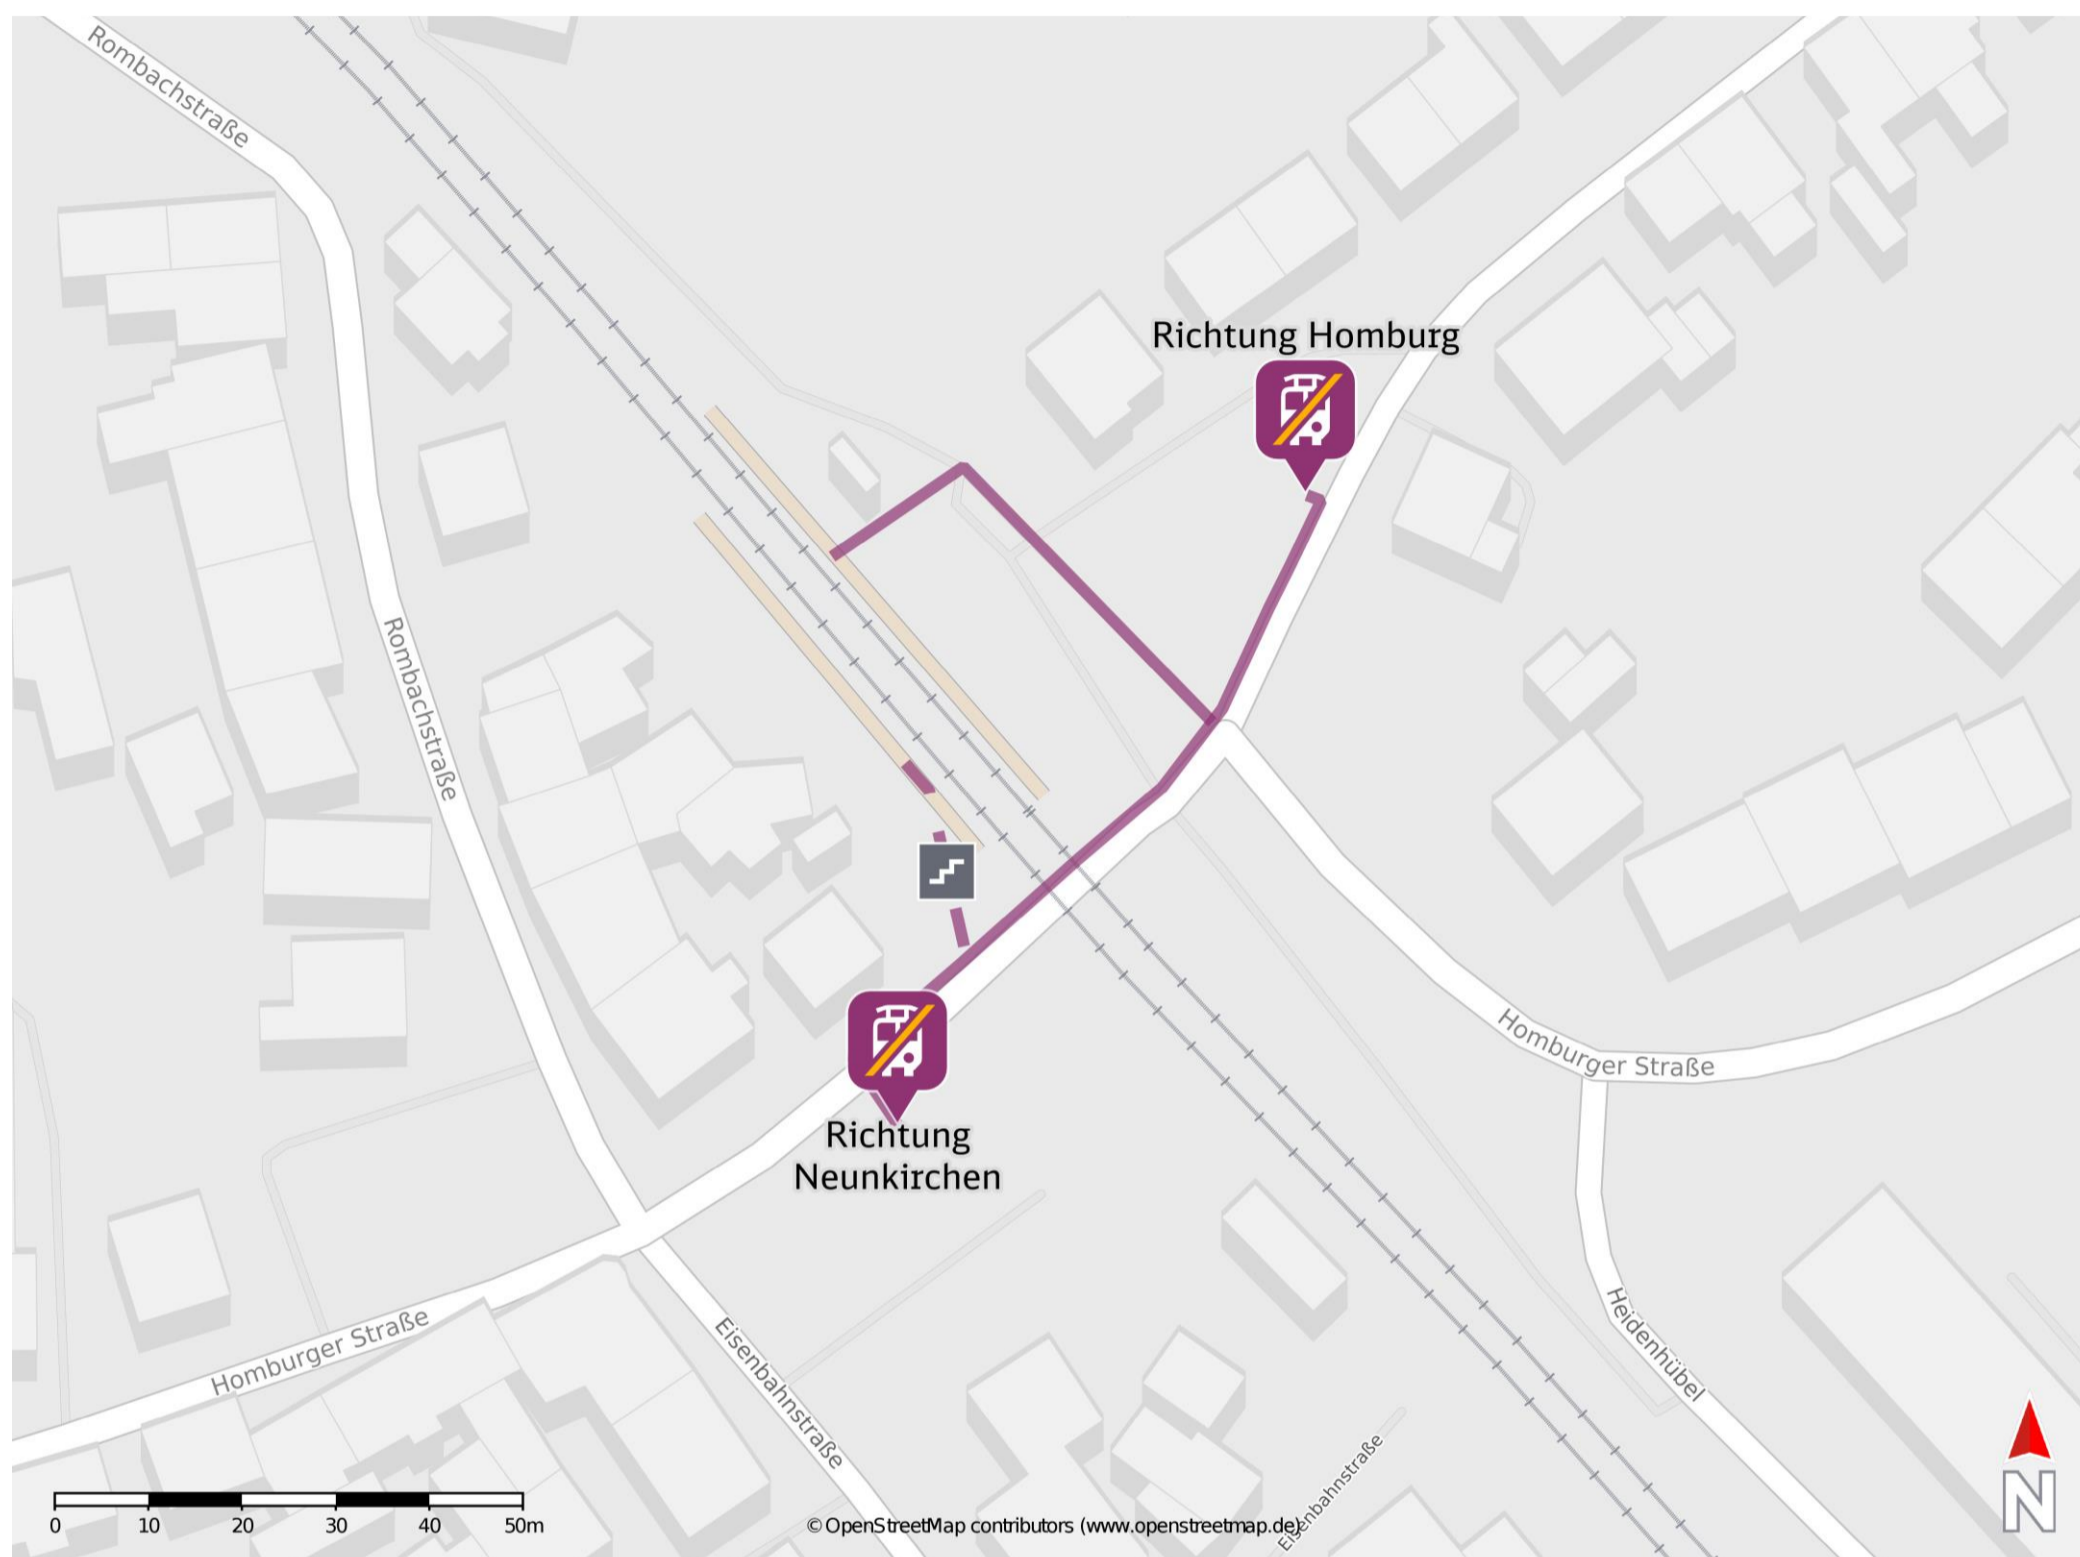

Neunkirchen (Saar)-Wellesweiler

Wegbeschreibung Schienenersatzverkehr *

Von Gleis 1: Verlassen Sie den Bahnsteig und begeben Sie sich an die Homburger Straße. Um zur Ersatzhaltestelle in Richtung Neunkirchen an der Bushaltestelle Bahnhof zu gelangen, biegen Sie rechts ab. Um zur Ersatzhaltestelle in Richtung Homburg zu gelangen, biegen Sie links ab und gehen Sie geradeaus bis zur Bushaltestelle Bahnhof.

Von Gleis 2: Verlassen Sie den Bahnsteig und begeben Sie sich an die Bergstraße. Um die Ersatzhaltestelle in Richtung Homburg an der Bushaltestelle Bahnhof zu erreichen, orientieren Sie sich links. Um die Ersatzhaltestelle in Richtung Neunkirchen zu erreichen, biegen Sie rechts ab und gehen Sie geradeaus bis zur Bushaltestelle Bahnhof.

Ersatzhaltestelle Richtung Neunkirchen

Ersatzhaltestelle Richtung Homburg

* Fahrradmitnahme im Schienenersatzverkehr nur begrenzt möglich.
Im QR Code sind die Koordinaten der Ersatzhaltestelle hinterlegt.