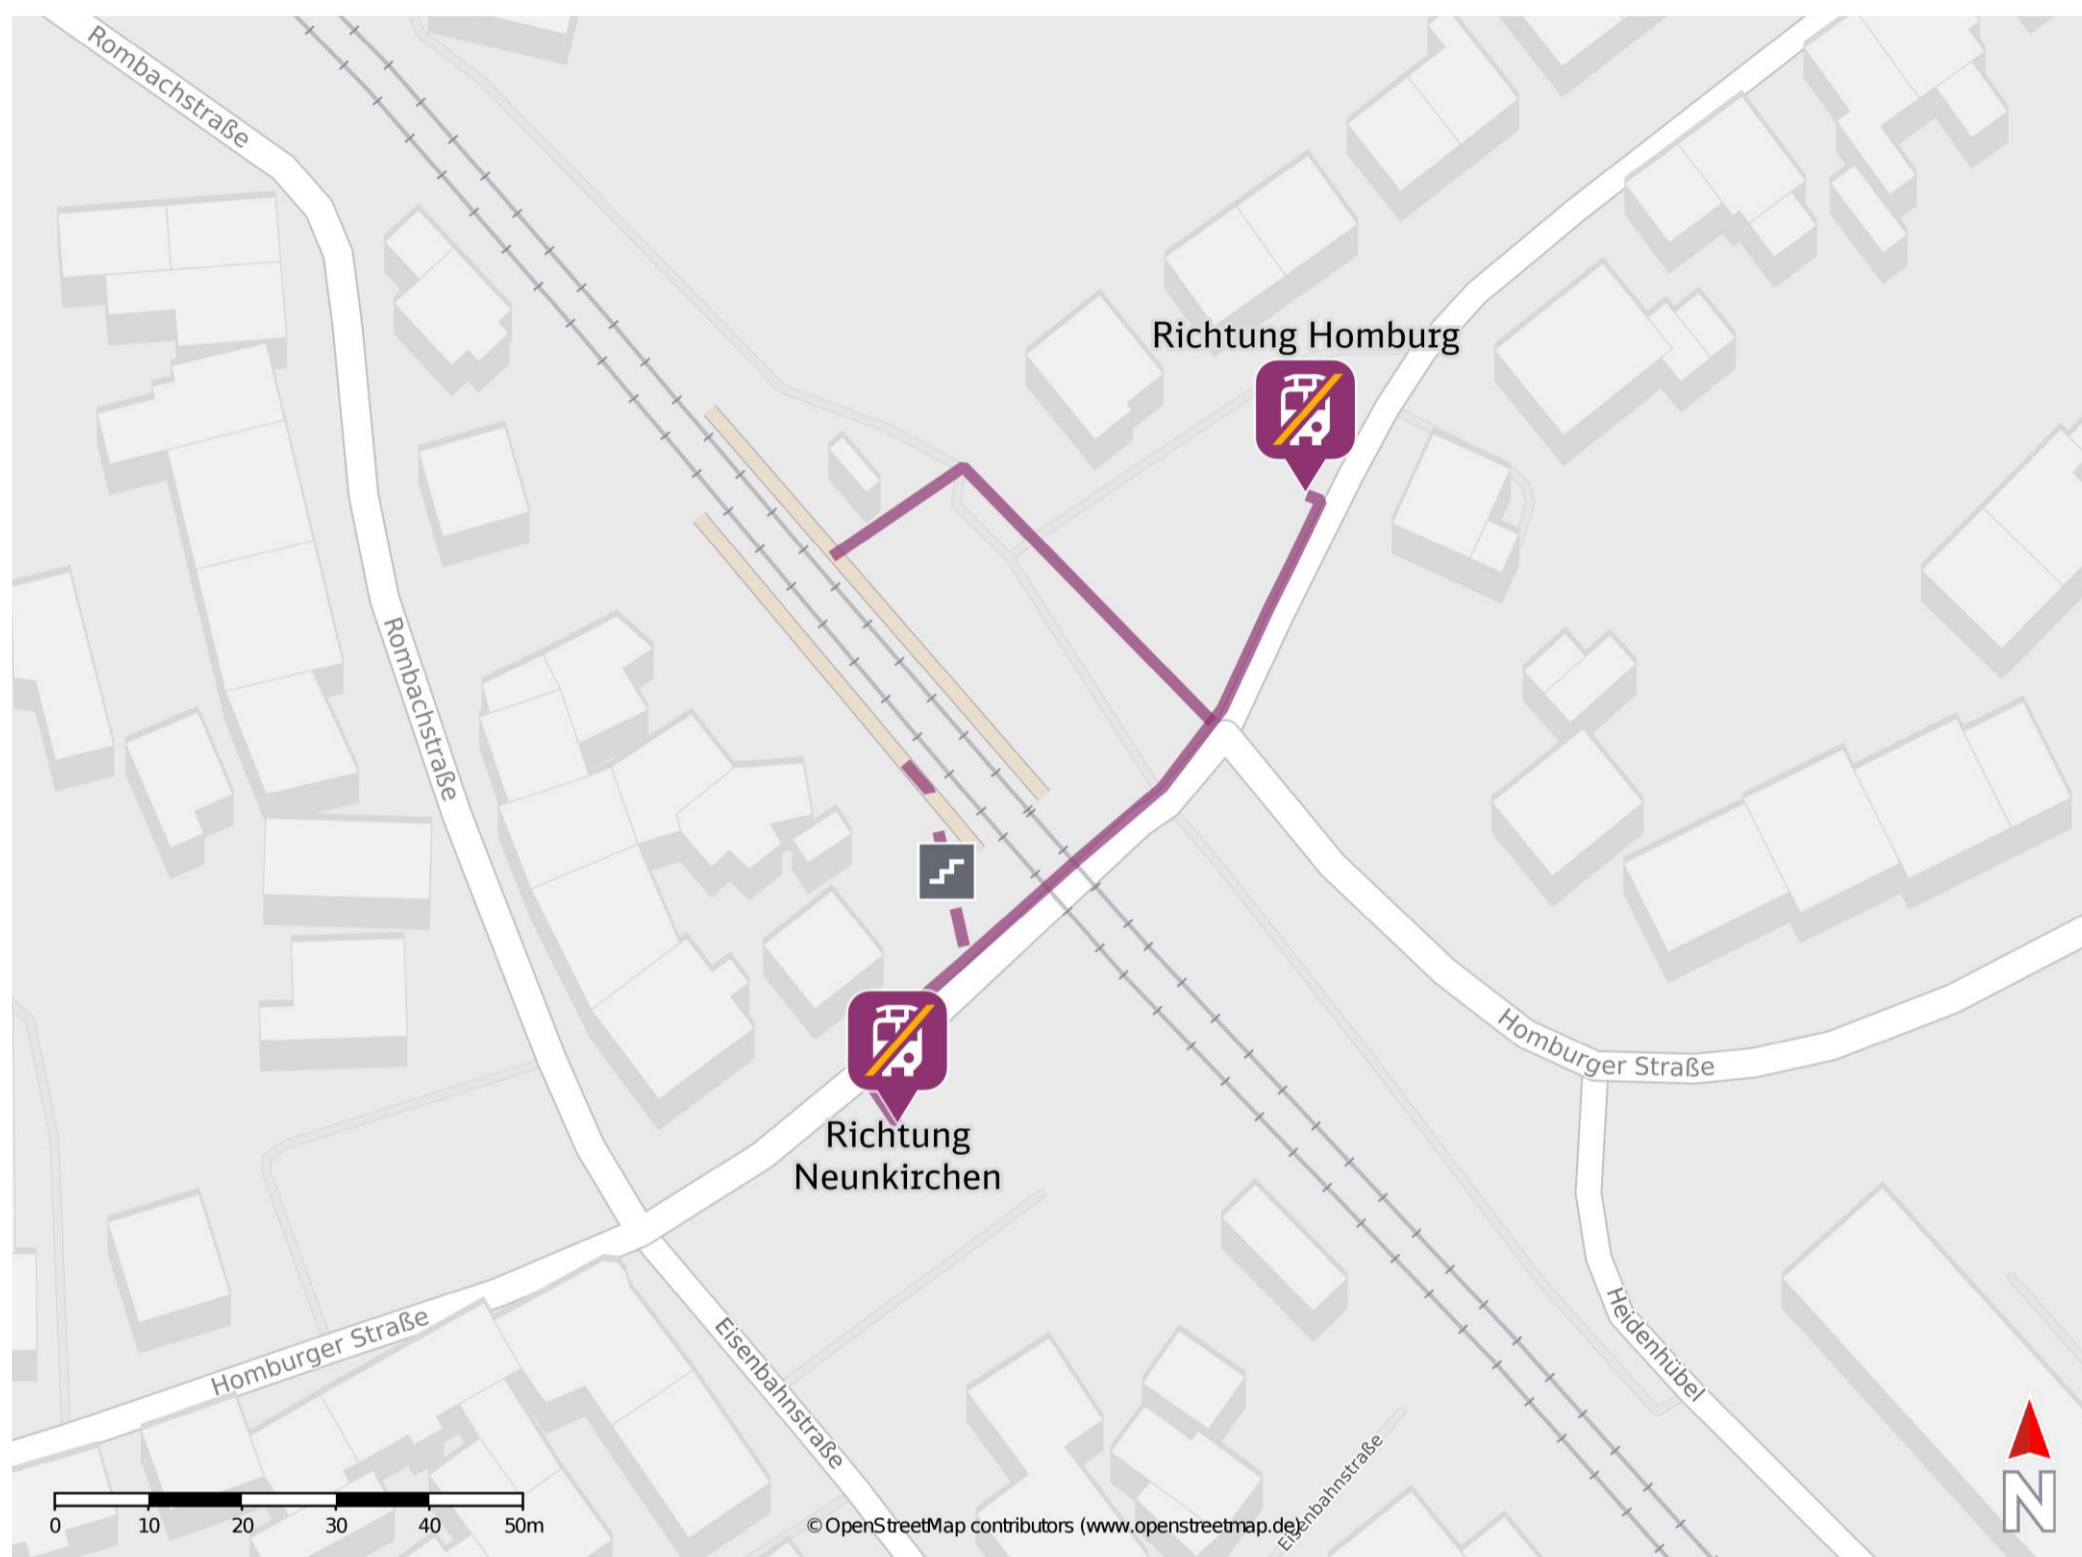

Neunkirchen (Saar)-Wellesweiler

Wegbeschreibung Schienenersatzverkehr *

Von Gleis 1: Verlassen Sie den Bahnsteig und begeben Sie sich an die Homburger Straße. Um zur Ersatzhaltestelle in Richtung Neunkirchen an der Bushaltestelle Bahnhof zu gelangen, biegen Sie rechts ab. Um zur Ersatzhaltestelle in Richtung Homburg zu gelangen, biegen Sie links ab und gehen Sie gradeaus bis zur Bushaltestelle Bahnhof.

Von Gleis 2: Verlassen Sie den Bahnsteig und begeben Sie sich an die Bergstraße. Um die Ersatzhaltestelle in Richtung Homburg an der Bushaltestelle Bahnhof zu erreichen, orientieren Sie sich links. Um die Ersatzhaltestelle in Richtung Neunkirchen zu erreichen, biegen Sie rechts ab und gehen Sie gradeaus bis zur Bushaltestelle Bahnhof.

Ersatzhaltestelle Richtung Neunkirchen

Ersatzhaltestelle Richtung Homburg

* Fahrradmitnahme im Schienenersatzverkehr nur begrenzt möglich.
Im QR Code sind die Koordinaten der Ersatzhaltestelle hinterlegt.