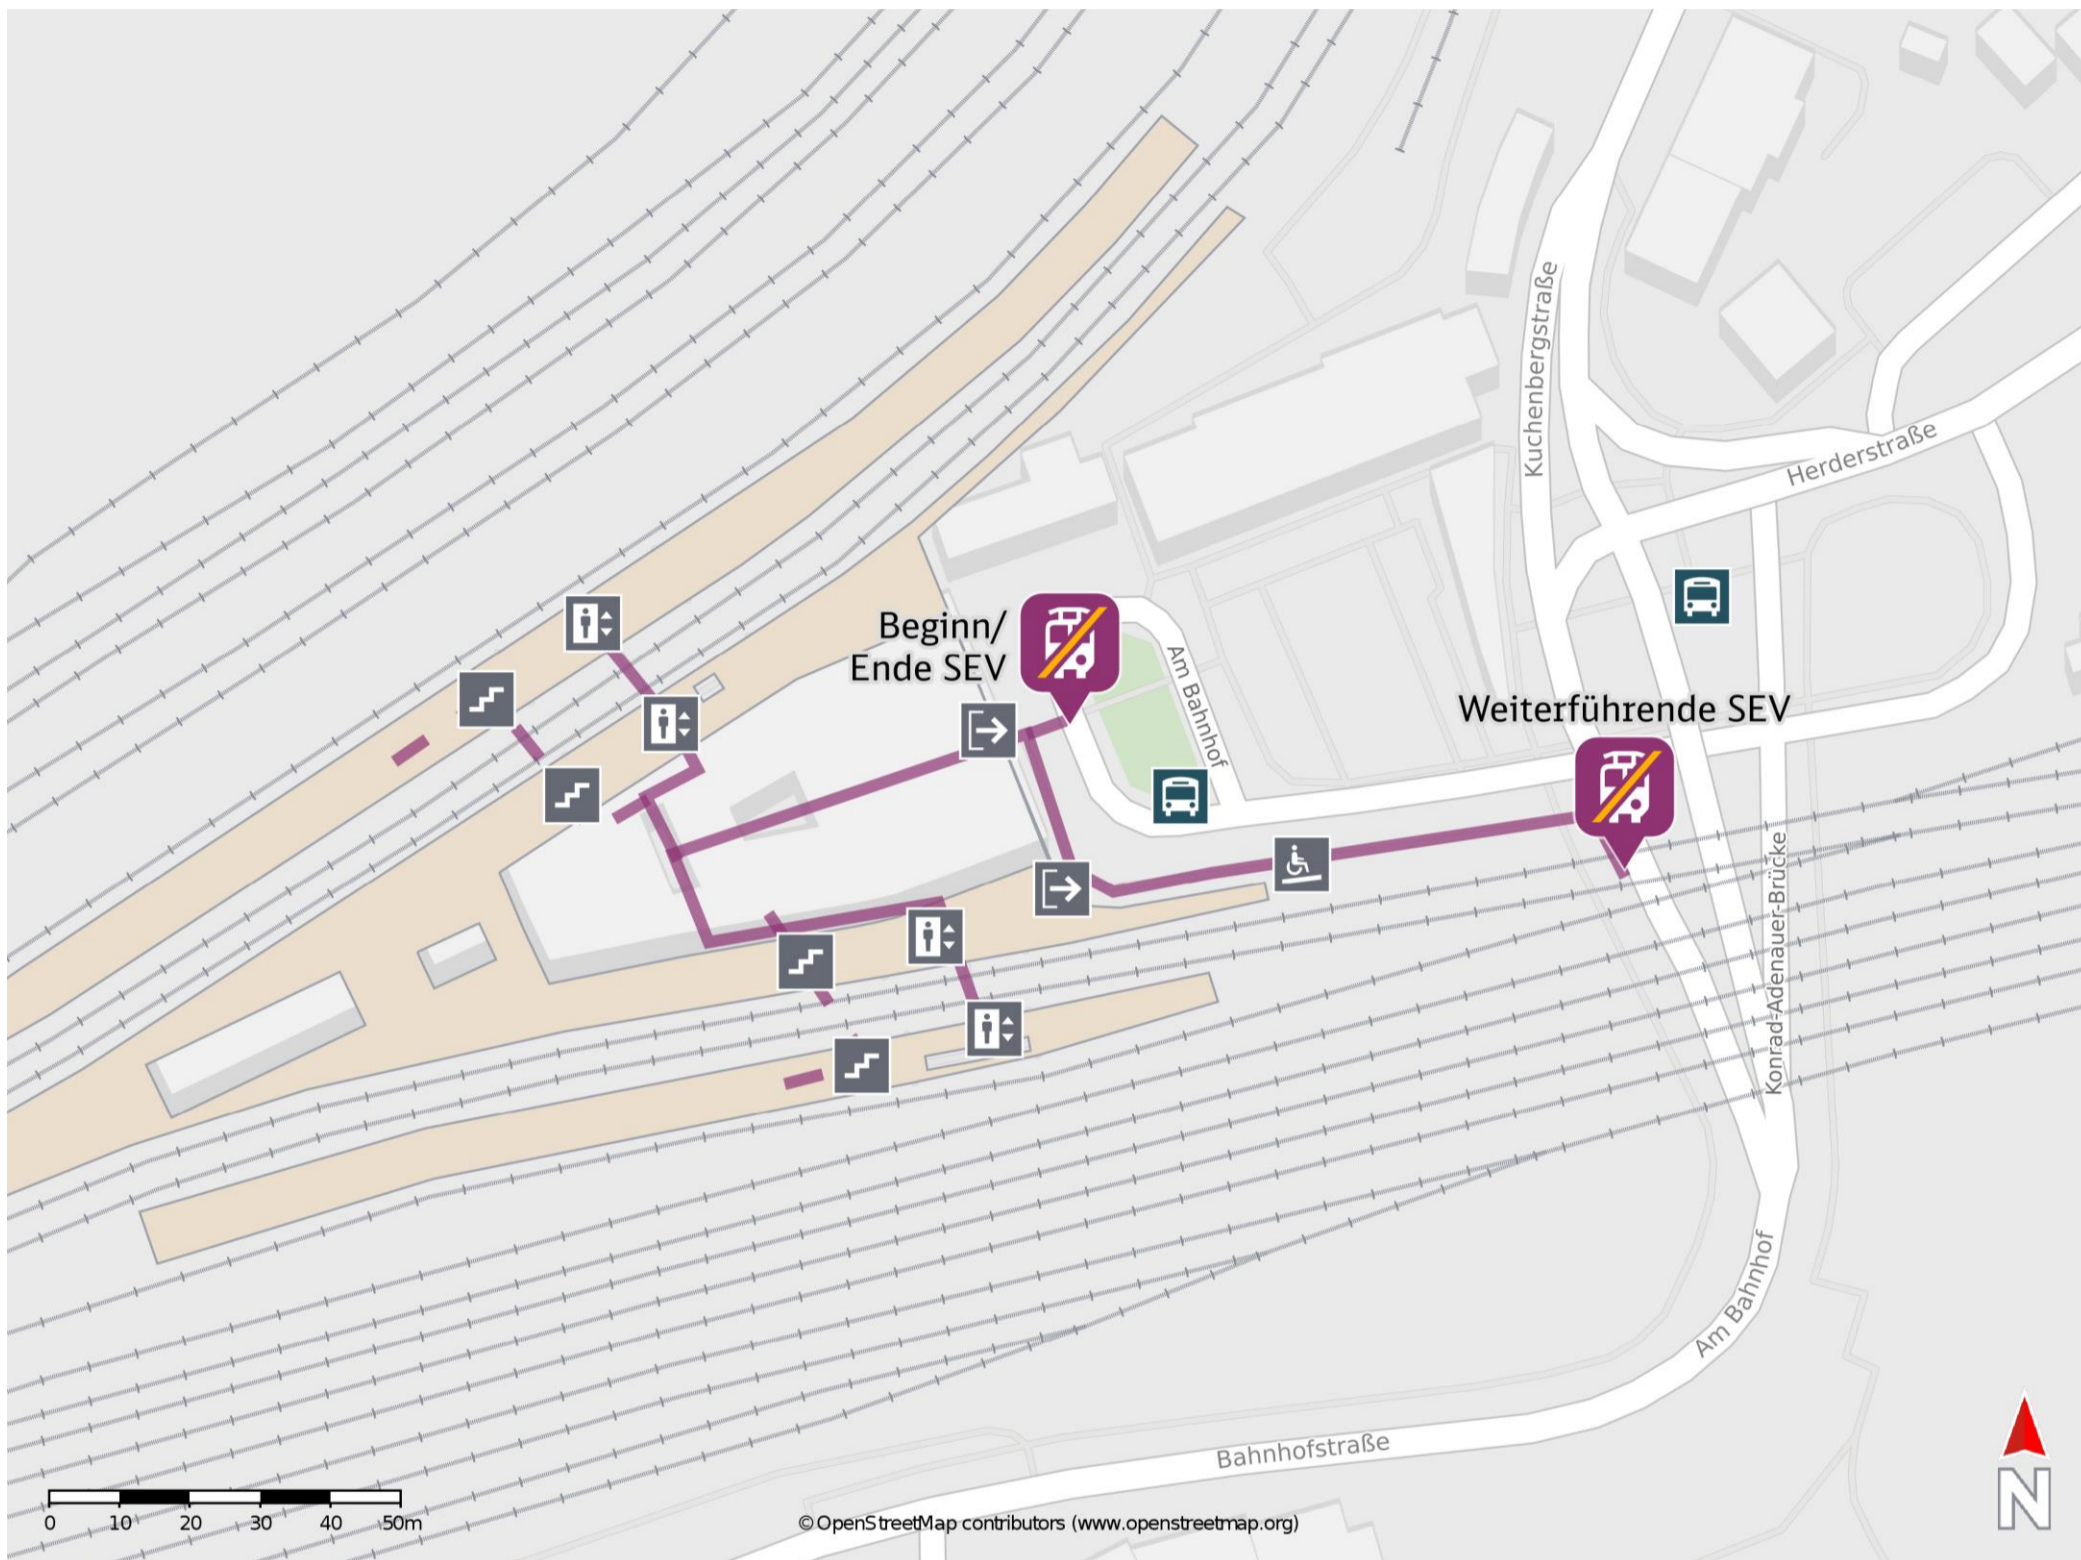

Umgebungsplan

Neunkirchen (Saar) Hbf

Wegbeschreibung Schienenersatzverkehr *

Beginn/ Ende SEV: Verlassen Sie den Bahnsteig und begeben Sie sich zum Bahnhofsvorplatz. Die Ersatzhaltestelle befindet sich am Busbahnhof auf dem Bahnhofsvorplatz.

Ersatzhaltestelle Beginn/
Ende SEV

Weiterführende SEV: Verlassen Sie den Bahnsteig. Orientieren Sie sich nach rechts und folgen Sie der Fußgängerbrücke hinauf bis zur Konrad-Adenauer-Brücke. Halten Sie sich rechts und begeben Sie sich an die Ersatzhaltestelle. Die Ersatzhaltestelle befindet sich direkt auf der Brücke an der Haltestelle Hauptbahnhof (Brücke).

Ersatzhaltestelle
Weiterführende SEV

*Fahrradmitnahme im Schienenersatzverkehr nur begrenzt, teilweise gar nicht möglich. Bitte informieren Sie sich bei dem von Ihnen genutzten Eisenbahnverkehrsunternehmen. Im QR Code sind die Koordinaten der Ersatzhaltestelle hinterlegt.