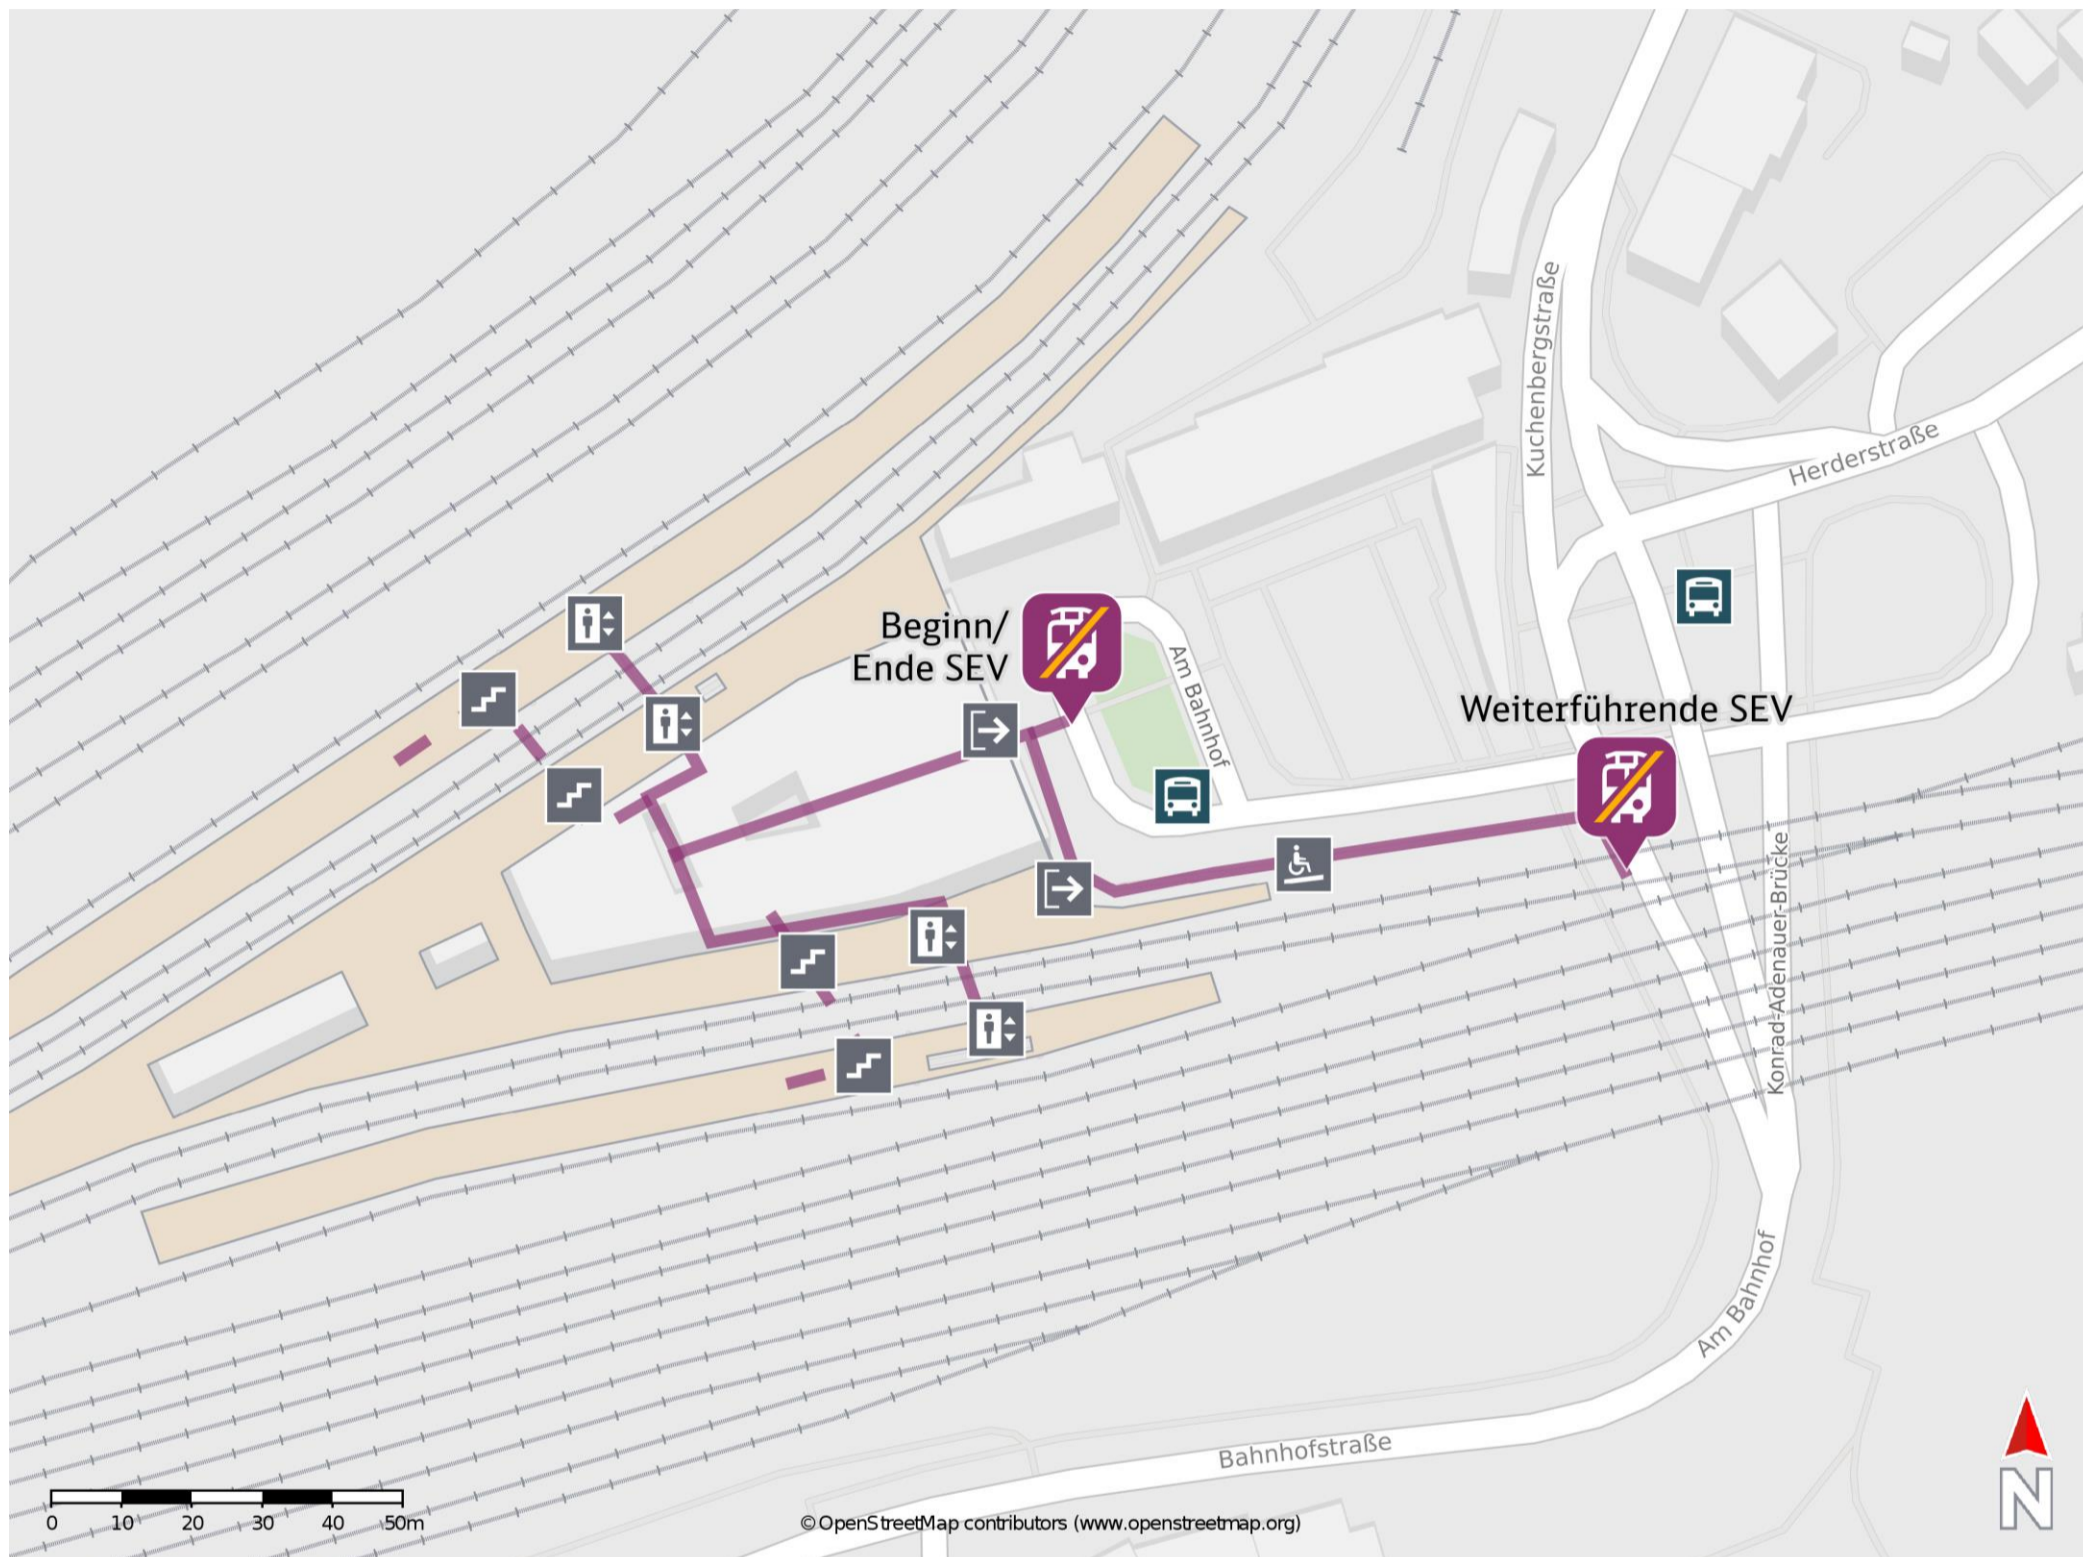

# Umgebungsplan

## Neunkirchen (Saar) Hbf

### Wegbeschreibung Schienenersatzverkehr \*

**Beginn/ Ende SEV:** Verlassen Sie den Bahnsteig und begeben Sie sich zum Bahnhofsvorplatz. Die Ersatzhaltestelle befindet sich am Busbahnhof auf dem Bahnhofsvorplatz.

Ersatzhaltestelle Beginn/  
Ende SEV

**Weiterführende SEV:** Verlassen Sie den Bahnsteig. Orientieren Sie sich nach rechts und folgen Sie der Fußgängerbrücke hinauf bis zur Konrad-Adenauer-Brücke. Halten Sie sich rechts und begeben Sie sich an die Ersatzhaltestelle. Die Ersatzhaltestelle befindet sich direkt auf der Brücke an der Haltestelle Hauptbahnhof (Brücke).