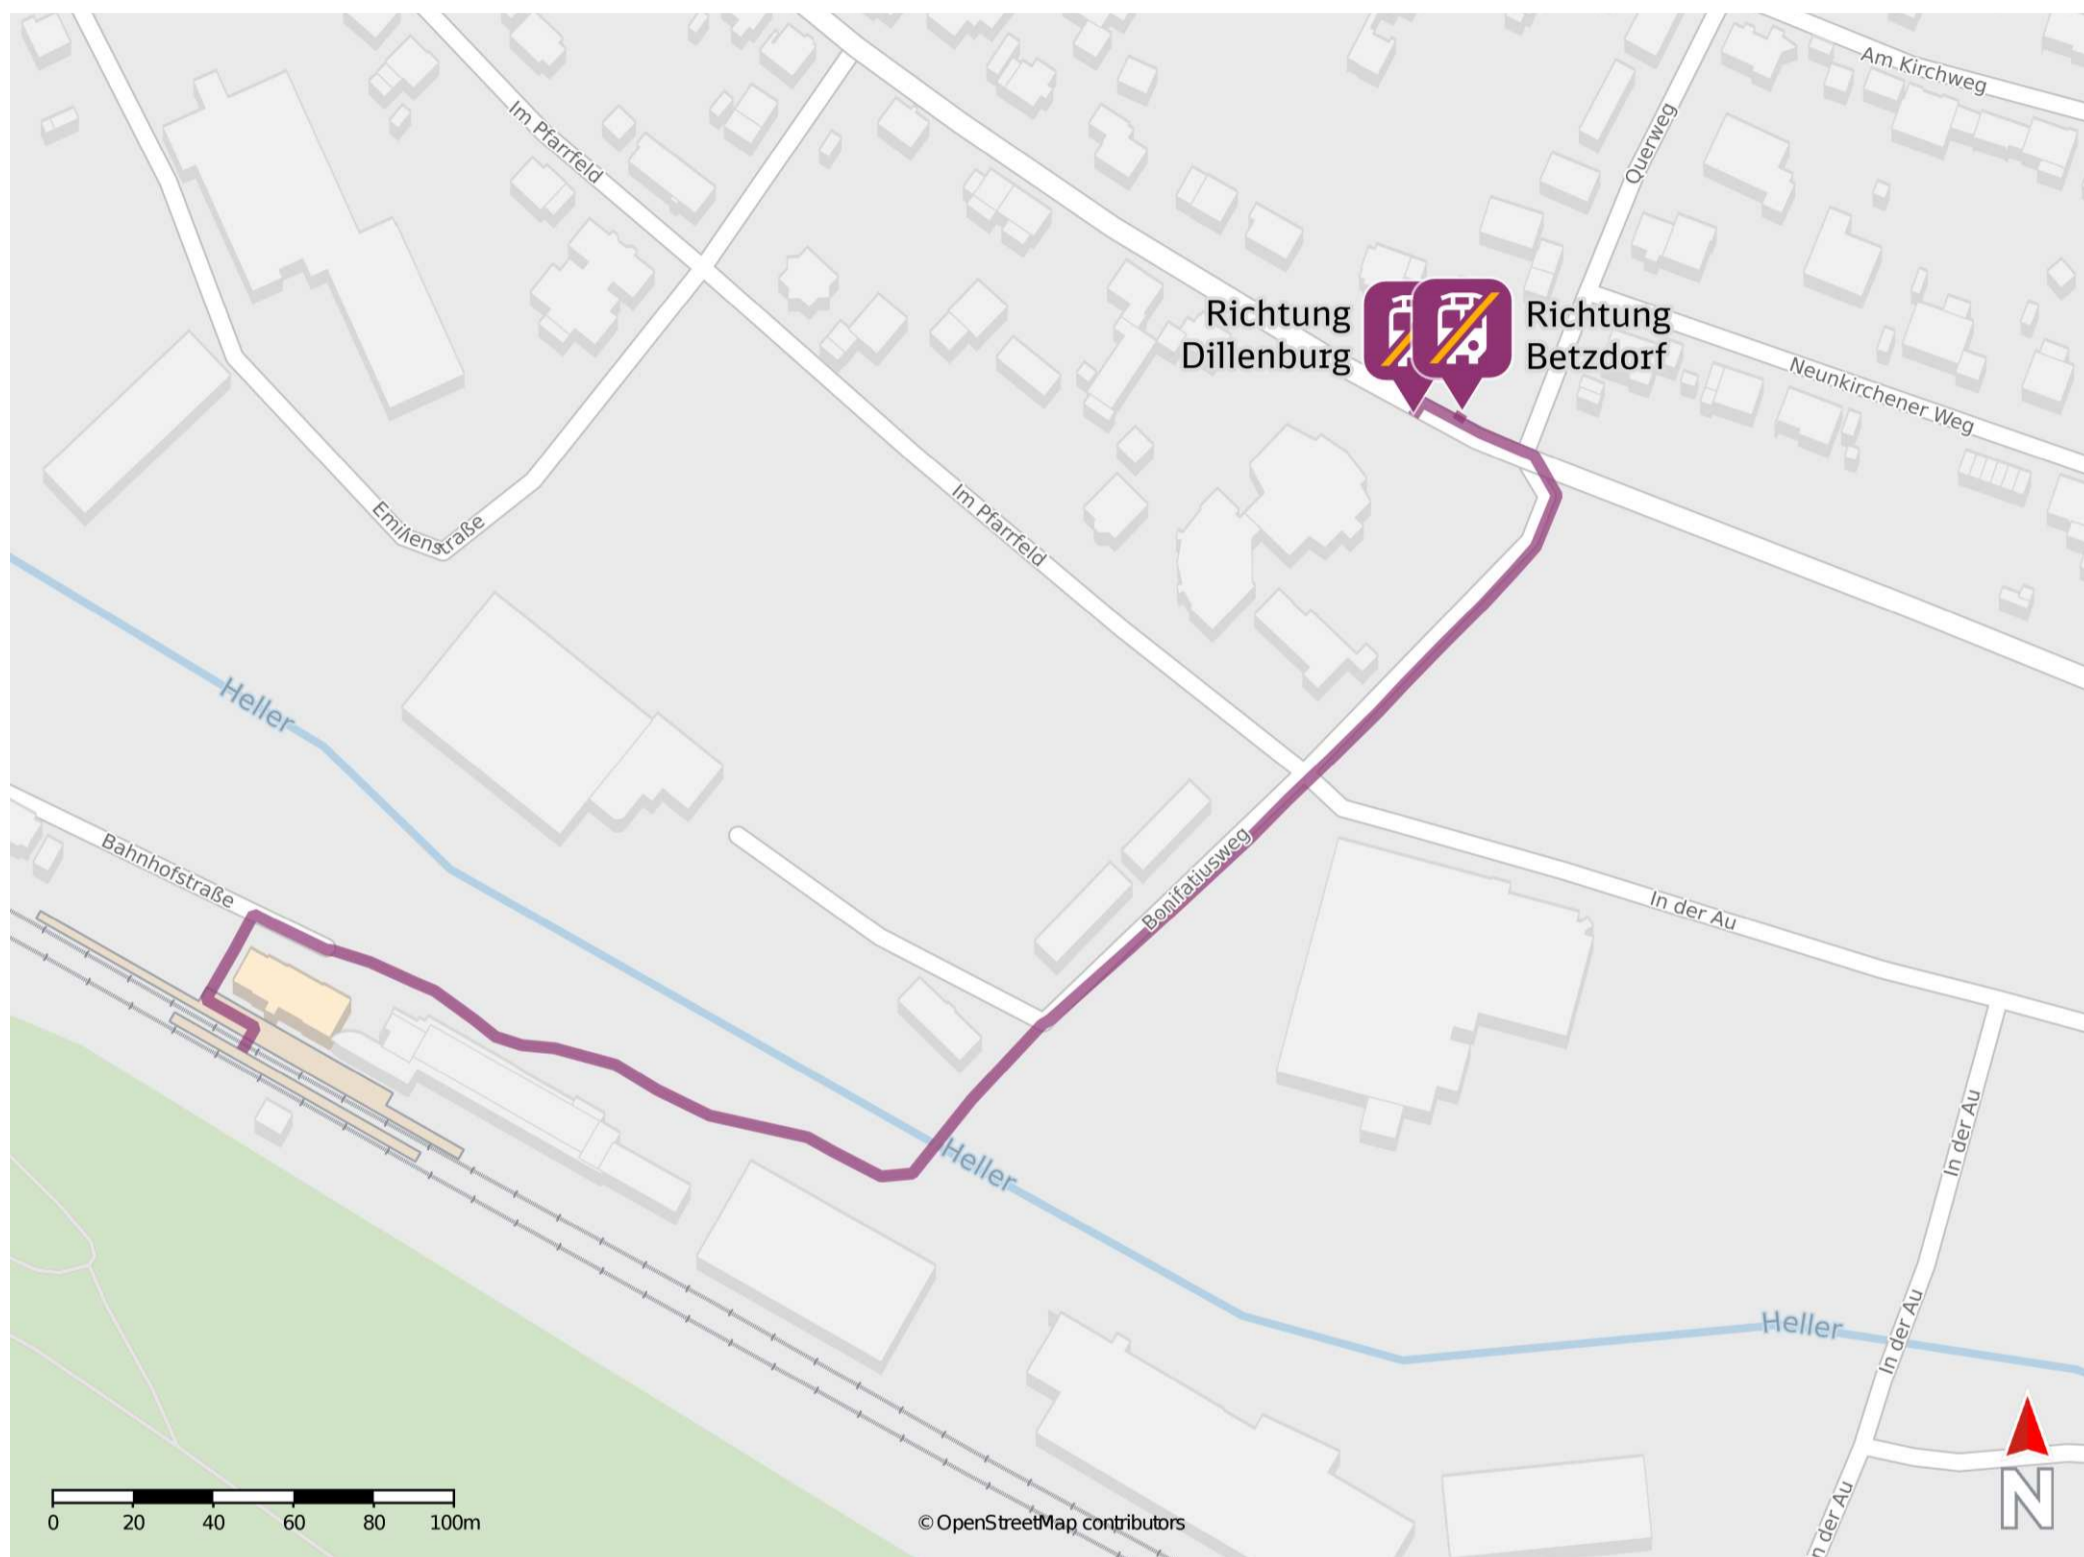

## Neunkirchen (Kr Siegen)

Ersatzhaltestelle Richtung Betzdorf

Ersatzhaltestelle Richtung Dillenburg

### Wegbeschreibung Schienenersatzverkehr \*

Verlassen Sie den Bahnsteig und begeben Sie sich an die Bahnhofstraße. Orientieren Sie sich rechts und folgen Sie dem Straßenverlauf der Bahnhofstraße bis zum Bonifatiusweg. Folgen Sie dem Bonifatiusweg bis zur Kreuzung Frankfurter Straße. Biegen Sie nach links in die Frankfurter Straße ab, ggf. überqueren Sie die Straße, und folgen Sie dieser wenige Meter bis zu den Ersatzhaltestellen in Richtung Betzdorf und Dillenburg. Die Ersatzhaltestellen befinden sich an den Bushaltestellen Katholische Kirche. Die Distanz zu den Ersatzhaltestellen beträgt ca. 450 Meter.

\* Fahrradmitnahme im Schienenersatzverkehr nur begrenzt möglich.  
Im QR Code sind die Koordinaten der Ersatzhaltestelle hinterlegt.

— barrierefrei  
— nicht barrierefrei